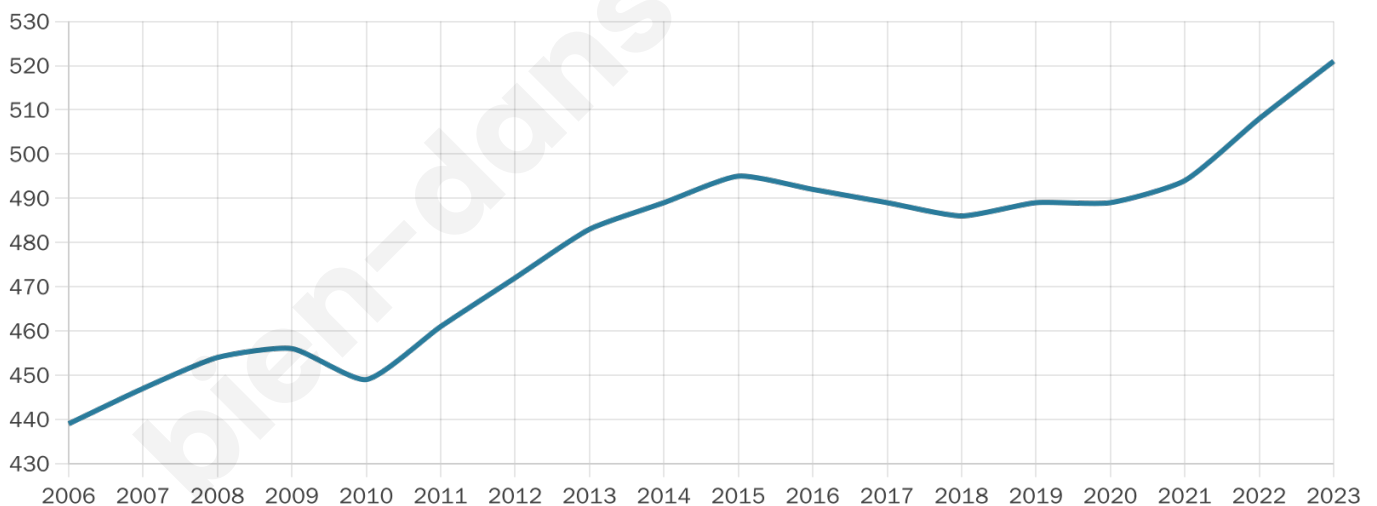

# Statistiques sur la population

Nombre d'habitants

**521**

Age moyen

**42 ans**

Pop active

**49.5%**

Taux chômage

**10%**

Pop densité

**104 h/km<sup>2</sup>**

Revenu moyen

**20 890 €/an**

## Evolution du nombre d'habitants

Sources : Institut national de la statistique et des études économiques (insee) selon Les dernières parutions officielles de 2024 portant sur les années 2020, 2021 et 2022.