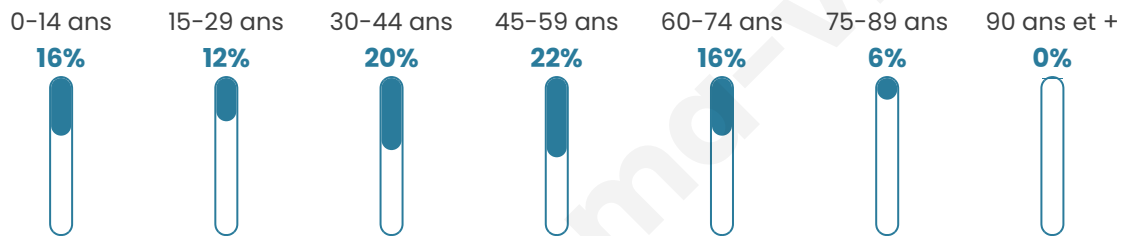

# Statistiques sur la population

Nombre d'habitants

**521**

Age moyen

**42 ans**

Pop active

**49.5%**

Taux chômage

**10%**

Pop densité

**104 h/km<sup>2</sup>**

Revenu moyen

**20 890 €/an**

## Evolution du nombre d'habitants

Sources : Institut national de la statistique et des études économiques (insee) selon Les dernières parutions officielles de 2024 portant sur les années 2020, 2021 et 2022.

## Tranche d'âge