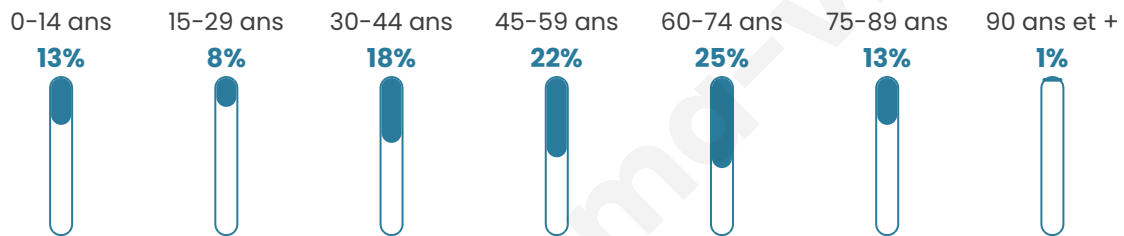

146

Age moyen

49 ans

Pop active

34.9%

Taux chômage

11.5%

Pop densité

9 h/km²

Revenu moyen

18 780 €/an

Evolution du nombre d'habitants

Sources : Institut national de la statistique et des études économiques (insee) selon Les dernières parutions officielles de 2024 portant sur les années 2020, 2021 et 2022.

Tranche d'âge

Activité professionnelle

Niveau de diplôme

Composition des ménages

Profils électoraux

Premier tour

	Jean-Luc MÉLENCHON	51.00 %
	Emmanuel MACRON	20.00 %
	Yannick JADOT	6.00 %
	Marine LE PEN	5.00 %
	Éric ZEMMOUR	5.00 %
	Nicolas DUPONT- AIGNAN	3.00 %
	Nathalie ARTHAUD	2.00 %
	Fabien ROUSSEL	2.00 %
	Jean LASSALLE	2.00 %
	Anne HIDALGO	2.00 %
	Philippe POUTOU	2.00 %
	Valérie PÉCRESSÉ	0.00 %