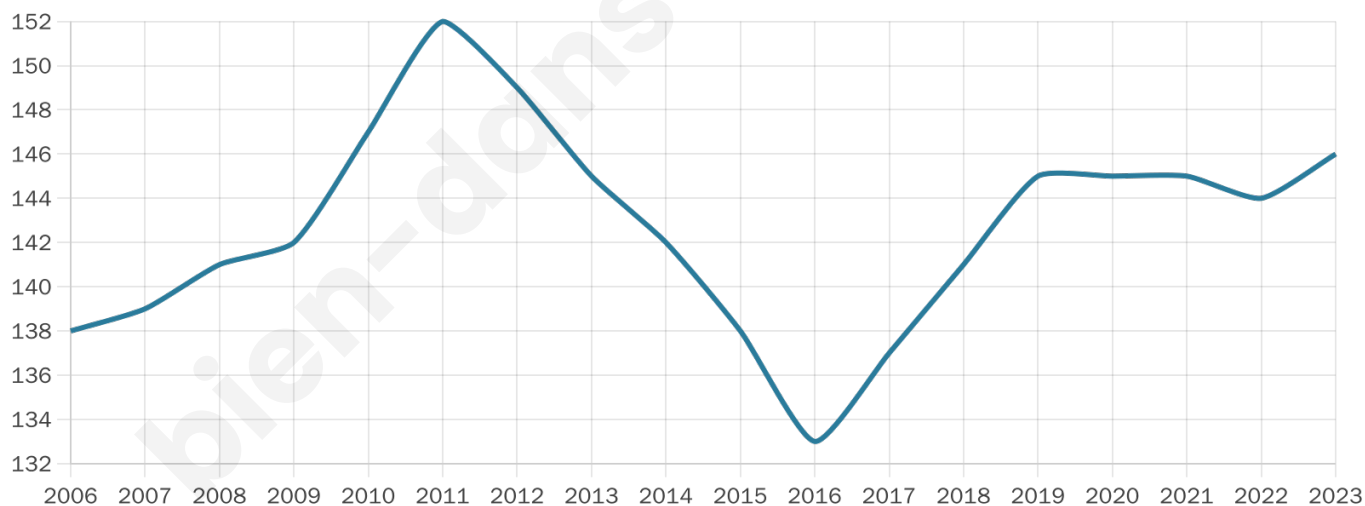

Version web

Ville de Laboule

Présenté par

BIEN dans
ma **VILLE** 

Sommaire

Situation géographique	3
Statistiques sur la population	4
Evolution du nombre d'habitants	4
Tranche d'âge	5
0-14 ans	5
15-29 ans	5
30-44 ans	5
45-59 ans	5
60-74 ans	5
75-89 ans	5
90 ans et +	5
Activité professionnelle	5
Agriculteurs	5
Artisans, Commerçants	5
Cadres et sup.	5
Professions intermédiaires	5
Employé	5
Ouvrier	5
Retraité	5
Autres	5
Niveau de diplôme	6
Sans diplôme ou CEP	6
Brevet, BEPC, DNB	6
CAP-BEP ou équivalent	6
BAC ou équivalent	6
BAC+2	6
BAC+3 ou +4	6
BAC+5 ou plus	6
Composition des ménages	6
Couple sans enfant	6
Couple avec enfant(s)	6
Famille monoparentale	6
Colocation / Autre	6
Personnes seules	6
Profils électoraux	7
Premier tour	7
Sécurité	9
Evolution du nombre d'infractions	9
Pour comparer	10
Services à la population	11
Commerce	11
Éducation	11
Villes autour de Laboule	12

146

Age moyen

49 ans

Pop active

34.9%

Taux chômage

11.5%

Pop densité

9 h/km²

Revenu moyen

18 780 €/an

Evolution du nombre d'habitants

Sources : Institut national de la statistique et des études économiques (insee) selon Les dernières parutions officielles de 2024 portant sur les années 2020, 2021 et 2022.