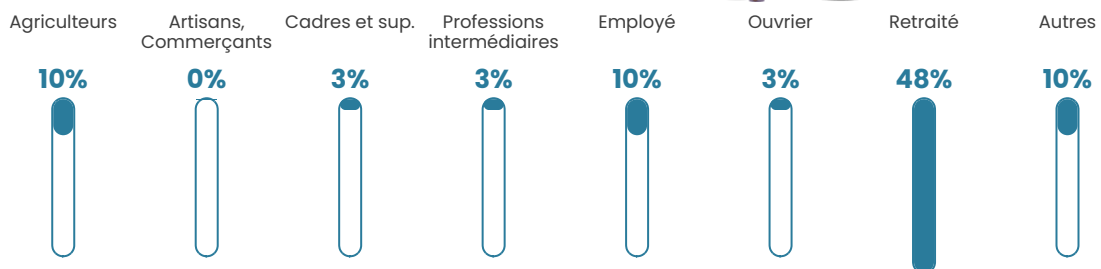

9 h/km²

Revenu moyen

18 780 €/an

Evolution du nombre d'habitants

Sources : Institut national de la statistique et des études économiques (insee) selon Les dernières parutions officielles de 2024 portant sur les années 2020, 2021 et 2022.

Tranche d'âge

Activité professionnelle

Niveau de diplôme

Composition des ménages

Profils électoraux

Premier tour

	Jean-Luc MÉLENCHON	51.00 %
	Emmanuel MACRON	20.00 %
	Yannick JADOT	6.00 %
	Marine LE PEN	5.00 %
	Éric ZEMMOUR	5.00 %
	Nicolas DUPONT- AIGNAN	3.00 %
	Nathalie ARTHAUD	2.00 %
	Fabien ROUSSEL	2.00 %
	Jean LASSALLE	2.00 %
	Anne HIDALGO	2.00 %
	Philippe POUTOU	2.00 %
	Valérie PÉCRESSÉ	0.00 %