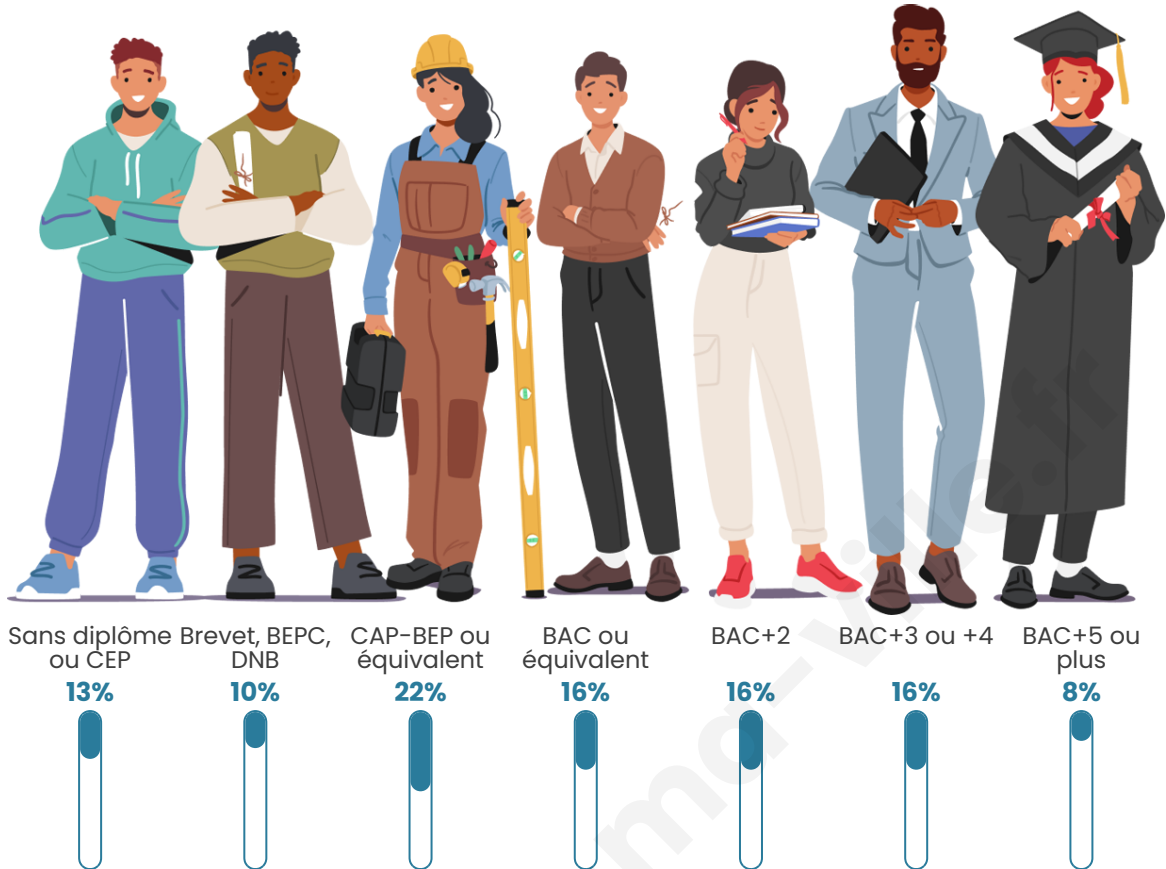

146

Age moyen

49 ans

Pop active

34.9%

Taux chômage

11.5%

Pop densité

Tranche d'âge

Activité professionnelle

Niveau de diplôme

Composition des ménages

Profils électoraux

Premier tour

	Jean-Luc MÉLENCHON	51.00 %
	Emmanuel MACRON	20.00 %
	Yannick JADOT	6.00 %
	Marine LE PEN	5.00 %
	Éric ZEMMOUR	5.00 %
	Nicolas DUPONT- AIGNAN	3.00 %
	Nathalie ARTHAUD	2.00 %
	Fabien ROUSSEL	2.00 %
	Jean LASSALLE	2.00 %
	Anne HIDALGO	2.00 %
	Philippe POUTOU	2.00 %
	Valérie PÉCRESSÉ	0.00 %