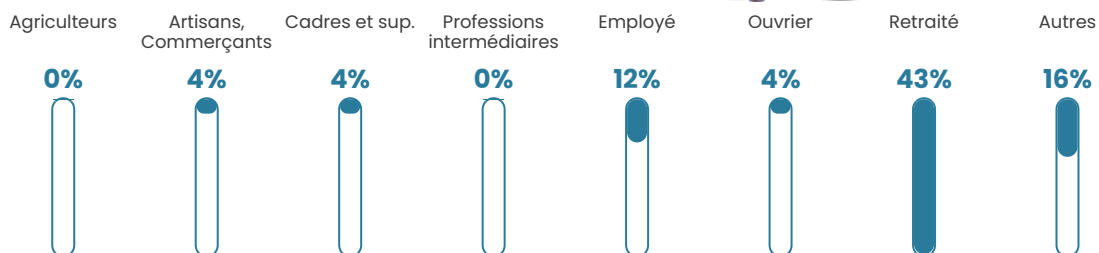

5 h/km²

Revenu moyen

NC

Evolution du nombre d'habitants

Sources : Institut national de la statistique et des études économiques (insee) selon Les dernières parutions officielles de 2024 portant sur les années 2020, 2021 et 2022.

Tranche d'âge

Activité professionnelle

Niveau de diplôme

Composition des ménages

Profils électoraux

Premier tour

	Emmanuel MACRON	32.86 %
	Jean-Luc MÉLENCHON	24.29 %
	Marine LE PEN	18.57 %
	Anne HIDALGO	8.57 %
	Fabien ROUSSEL	4.29 %
	Éric ZEMMOUR	4.29 %
	Jean LASSALLE	2.86 %
	Yannick JADOT	2.86 %
	Valérie PÉCRESSE	1.43 %
	Nathalie ARTHAUD	0.00 %
	Philippe POUTOU	0.00 %
	Nicolas DUPONT- AIGNAN	0.00 %