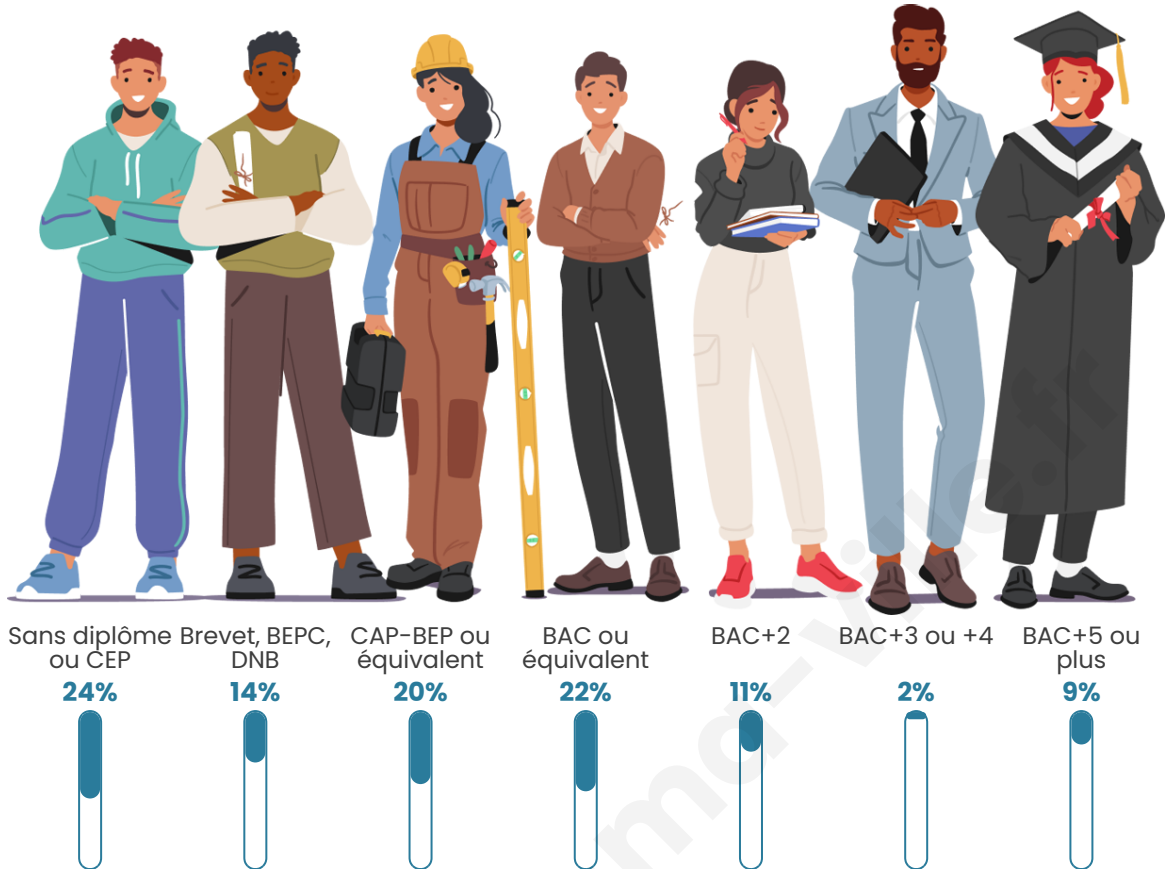

116

Age moyen

56 ans

Pop active

30.2%

Taux chômage

7.3%

Pop densité

Tranche d'âge

Activité professionnelle

Niveau de diplôme

Composition des ménages

Profils électoraux

Premier tour

	Emmanuel MACRON	32.86 %
	Jean-Luc MÉLENCHON	24.29 %
	Marine LE PEN	18.57 %
	Anne HIDALGO	8.57 %
	Fabien ROUSSEL	4.29 %
	Éric ZEMMOUR	4.29 %
	Jean LASSALLE	2.86 %
	Yannick JADOT	2.86 %
	Valérie PÉCRESSE	1.43 %
	Nathalie ARTHAUD	0.00 %
	Philippe POUTOU	0.00 %
	Nicolas DUPONT- AIGNAN	0.00 %