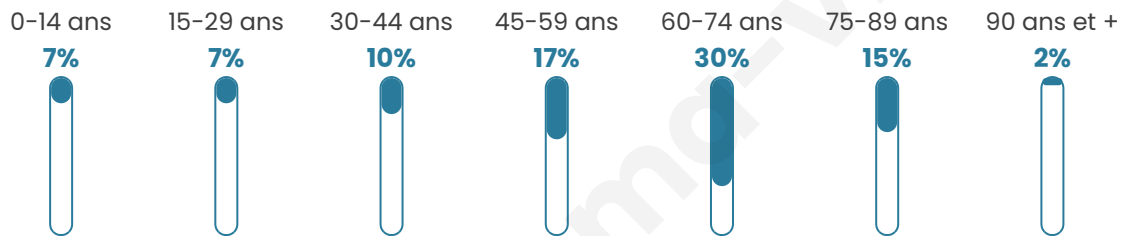

116

Age moyen

56 ans

Pop active

30.2%

Taux chômage

7.3%

Pop densité

5 h/km²

Revenu moyen

NC

Evolution du nombre d'habitants

Sources : Institut national de la statistique et des études économiques (insee) selon Les dernières parutions officielles de 2024 portant sur les années 2020, 2021 et 2022.

Tranche d'âge

Activité professionnelle

Niveau de diplôme

Composition des ménages

Profils électoraux

Premier tour

	Emmanuel MACRON	32.86 %
	Jean-Luc MÉLENCHON	24.29 %
	Marine LE PEN	18.57 %
	Anne HIDALGO	8.57 %
	Fabien ROUSSEL	4.29 %
	Éric ZEMMOUR	4.29 %
	Jean LASSALLE	2.86 %
	Yannick JADOT	2.86 %
	Valérie PÉCRESSE	1.43 %
	Nathalie ARTHAUD	0.00 %
	Philippe POUTOU	0.00 %
	Nicolas DUPONT- AIGNAN	0.00 %