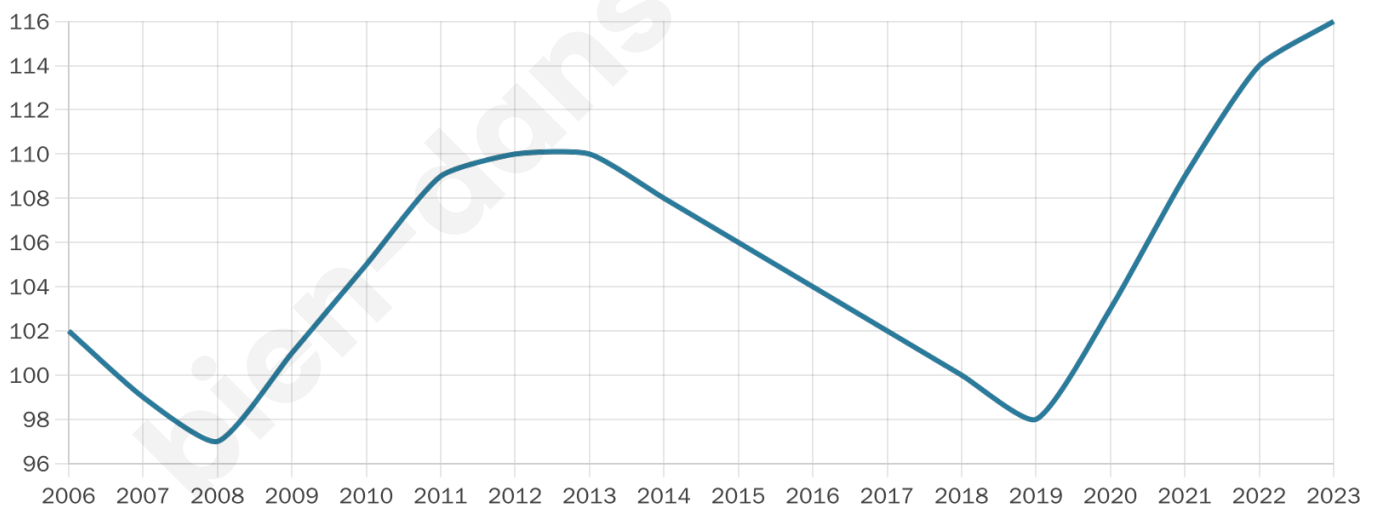

116

Age moyen

56 ans

Pop active

30.2%

Taux chômage

7.3%

Pop densité

5 h/km²

Revenu moyen

NC

Evolution du nombre d'habitants

Sources : Institut national de la statistique et des études économiques (insee) selon Les dernières parutions officielles de 2024 portant sur les années 2020, 2021 et 2022.