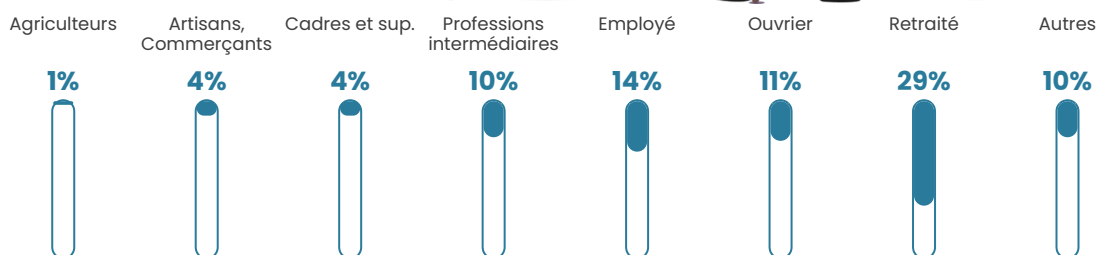

84 h/km²

Revenu moyen

21 130 €/an

Evolution du nombre d'habitants

Sources : Institut national de la statistique et des études économiques (insee) selon Les dernières parutions officielles de 2024 portant sur les années 2020, 2021 et 2022.

Tranche d'âge

Activité professionnelle

Niveau de diplôme

Composition des ménages

Profils électoraux

Premier tour

	Jean-Luc MÉLENCHON	23.53 %
	Marine LE PEN	22.99 %
	Emmanuel MACRON	22.46 %
	Éric ZEMMOUR	7.94 %
	Valérie PÉCRESSÉ	5.04 %
	Jean LASSALLE	4.97 %
	Fabien ROUSSEL	3.59 %
	Yannick JADOT	3.28 %
	Nicolas DUPONT- AIGNAN	2.52 %
	Anne HIDALGO	1.76 %
	Philippe POUTOU	1.22 %
	Nathalie ARTHAUD	0.69 %