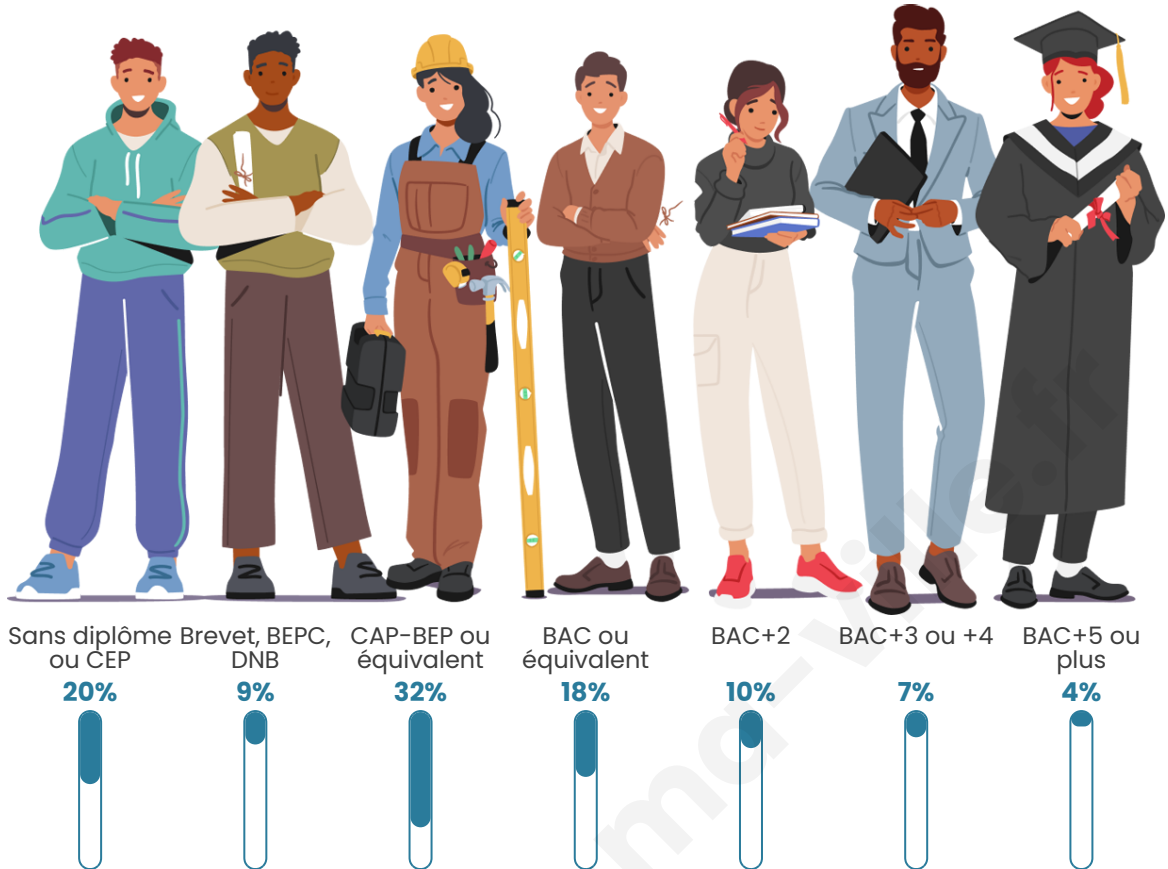

2 193

Age moyen

47 ans

Pop active

40%

Taux chômage

11%

Pop densité

Tranche d'âge

Activité professionnelle

Niveau de diplôme

Composition des ménages

Profils électoraux

Premier tour

	Jean-Luc MÉLENCHON	23.53 %
	Marine LE PEN	22.99 %
	Emmanuel MACRON	22.46 %
	Éric ZEMMOUR	7.94 %
	Valérie PÉCRESSÉ	5.04 %
	Jean LASSALLE	4.97 %
	Fabien ROUSSEL	3.59 %
	Yannick JADOT	3.28 %
	Nicolas DUPONT- AIGNAN	2.52 %
	Anne HIDALGO	1.76 %
	Philippe POUTOU	1.22 %
	Nathalie ARTHAUD	0.69 %