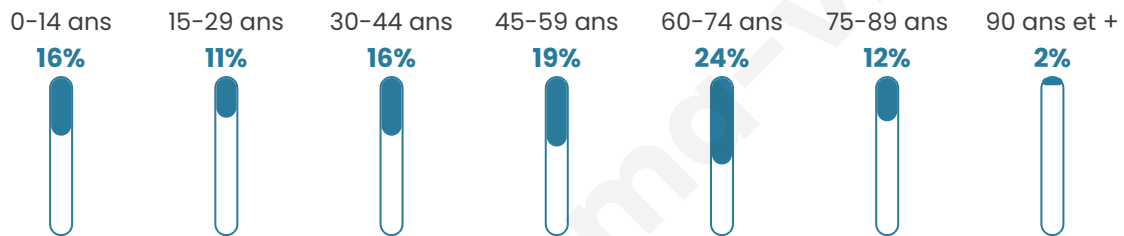

2 193

Age moyen

47 ans

Pop active

40%

Taux chômage

11%

Pop densité

84 h/km²

Revenu moyen

21 130 €/an

Evolution du nombre d'habitants

Sources : Institut national de la statistique et des études économiques (insee) selon Les dernières parutions officielles de 2024 portant sur les années 2020, 2021 et 2022.

Tranche d'âge

Activité professionnelle

Niveau de diplôme

Composition des ménages

Profils électoraux

Premier tour

	Jean-Luc MÉLENCHON	23.53 %
	Marine LE PEN	22.99 %
	Emmanuel MACRON	22.46 %
	Éric ZEMMOUR	7.94 %
	Valérie PÉCRESSÉ	5.04 %
	Jean LASSALLE	4.97 %
	Fabien ROUSSEL	3.59 %
	Yannick JADOT	3.28 %
	Nicolas DUPONT- AIGNAN	2.52 %
	Anne HIDALGO	1.76 %
	Philippe POUTOU	1.22 %
	Nathalie ARTHAUD	0.69 %