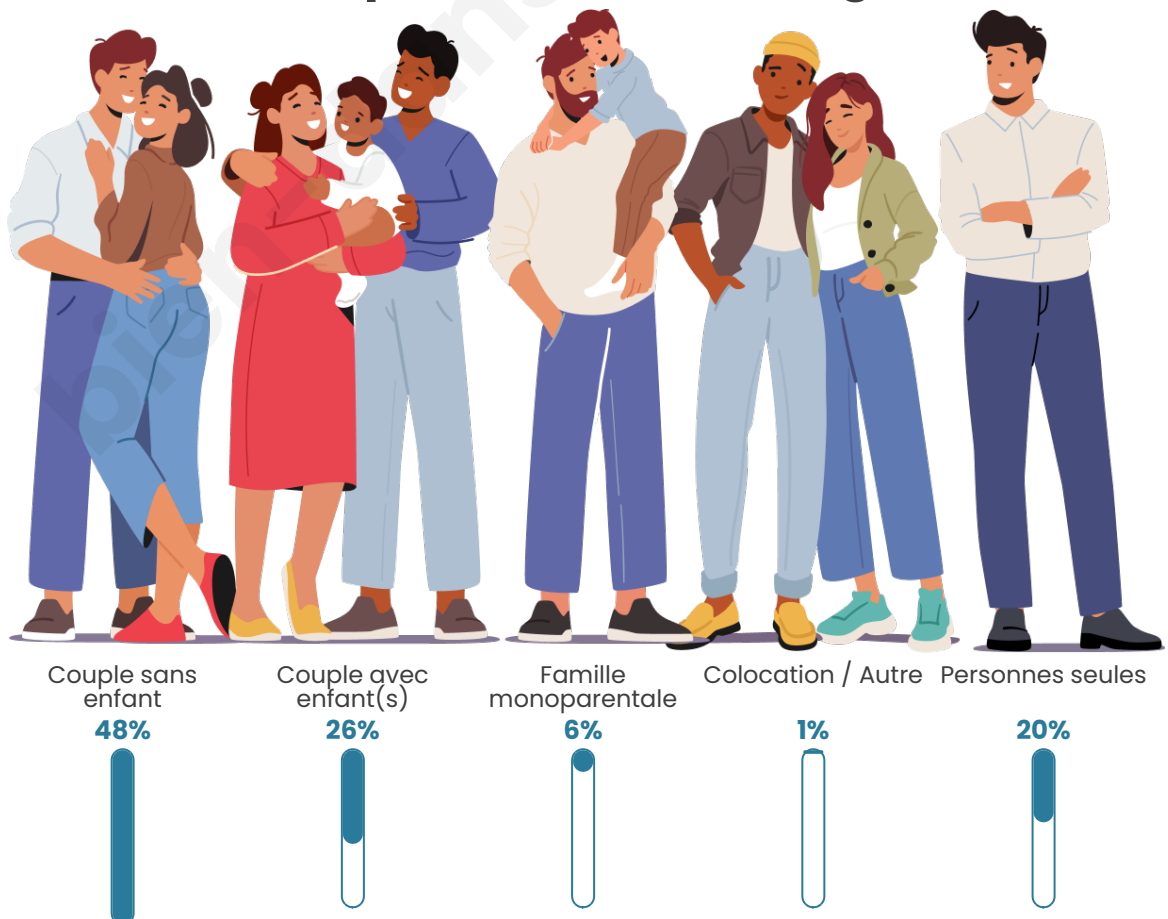

Tranche d'âge

Activité professionnelle

Niveau de diplôme

Composition des ménages

Profils électoraux

Premier tour

	Jean-Luc MÉLENCHON	23.53 %
	Marine LE PEN	22.99 %
	Emmanuel MACRON	22.46 %
	Éric ZEMMOUR	7.94 %
	Valérie PÉCRESSÉ	5.04 %
	Jean LASSALLE	4.97 %
	Fabien ROUSSEL	3.59 %
	Yannick JADOT	3.28 %
	Nicolas DUPONT- AIGNAN	2.52 %
	Anne HIDALGO	1.76 %
	Philippe POUTOU	1.22 %
	Nathalie ARTHAUD	0.69 %