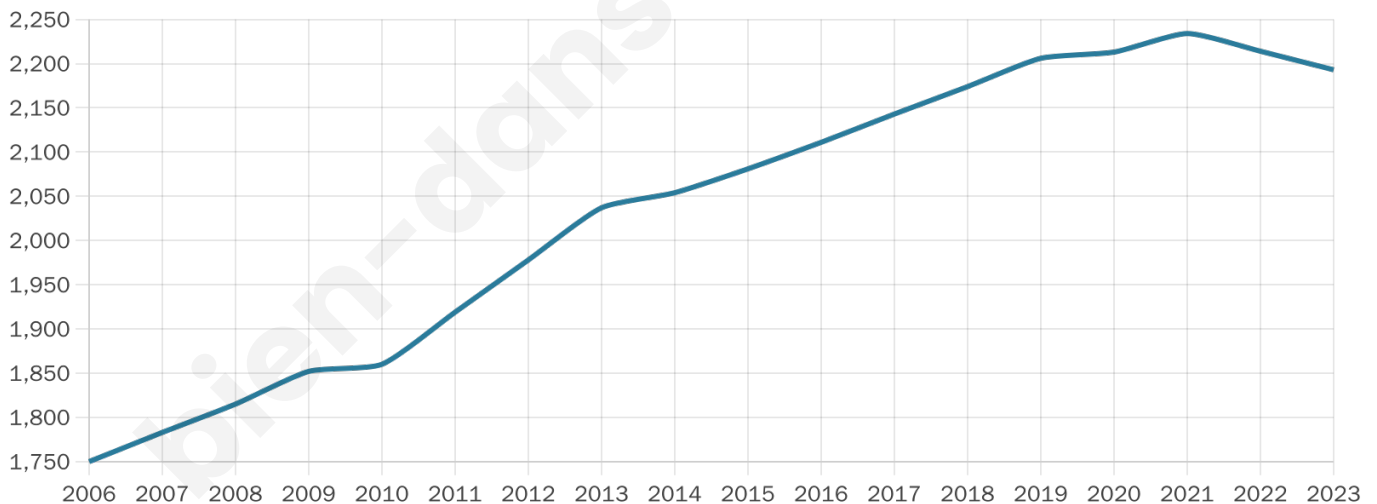

Version web

Ville de Lablachère

Présenté par

BIEN dans
ma **VILLE** 

Sommaire

Situation géographique	3
Statistiques sur la population	4
Evolution du nombre d'habitants	4
Tranche d'âge	5
0-14 ans	5
15-29 ans	5
30-44 ans	5
45-59 ans	5
60-74 ans	5
75-89 ans	5
90 ans et +	5
Activité professionnelle	5
Agriculteurs	5
Artisans, Commerçants	5
Cadres et sup.	5
Professions intermédiaires	5
Employé	5
Ouvrier	5
Retraité	5
Autres	5
Niveau de diplôme	6
Sans diplôme ou CEP	6
Brevet, BEPC, DNB	6
CAP-BEP ou équivalent	6
BAC ou équivalent	6
BAC+2	6
BAC+3 ou +4	6
BAC+5 ou plus	6
Composition des ménages	6
Couple sans enfant	6
Couple avec enfant(s)	6
Famille monoparentale	6
Colocation / Autre	6
Personnes seules	6
Profils électoraux	7
Premier tour	7
Sécurité	8
Evolution du nombre d'infractions	8
Pour comparer	9
Services à la population	10
Commerce	10
Éducation	10
Villes autour de Lablachère	11

2 193

Age moyen

47 ans

Pop active

40%

Taux chômage

11%

Pop densité

84 h/km²

Revenu moyen

21 130 €/an

Evolution du nombre d'habitants

Sources : Institut national de la statistique et des études économiques (insee) selon Les dernières parutions officielles de 2024 portant sur les années 2020, 2021 et 2022.