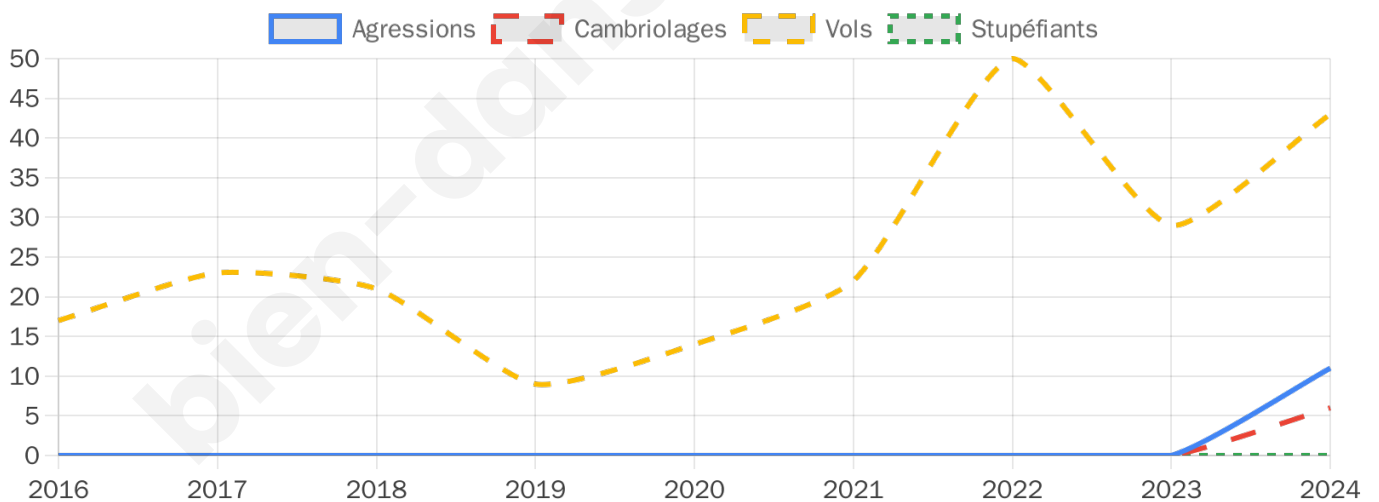

1 629 inscrits

Participation : 82.01%

Votes blancs : 1.65%

Votes nuls : 0.37%

Second tour

	Emmanuel MACRON	49,69 %
	Marine LE PEN	50,31 %

1 629 inscrits

Participation : 79.5%

Votes blancs : 10.12%

Votes nuls : 3.32%

Sécurité

Agressions physiques / sexuelles

11

Cambriolages

6

Vols / dégradations

43

Stupéfiants

0

Evolution du nombre d'infractions

Pour comparer

(en proportion du nombre d'habitants)

Sources : Bases statistiques communale, départementale et régionale de la délinquance enregistrée par la police et la gendarmerie nationales selon les dernières parutions officielles de 2025 portant sur l'année 2024 ([data.gouv](https://data.gouv.fr)).