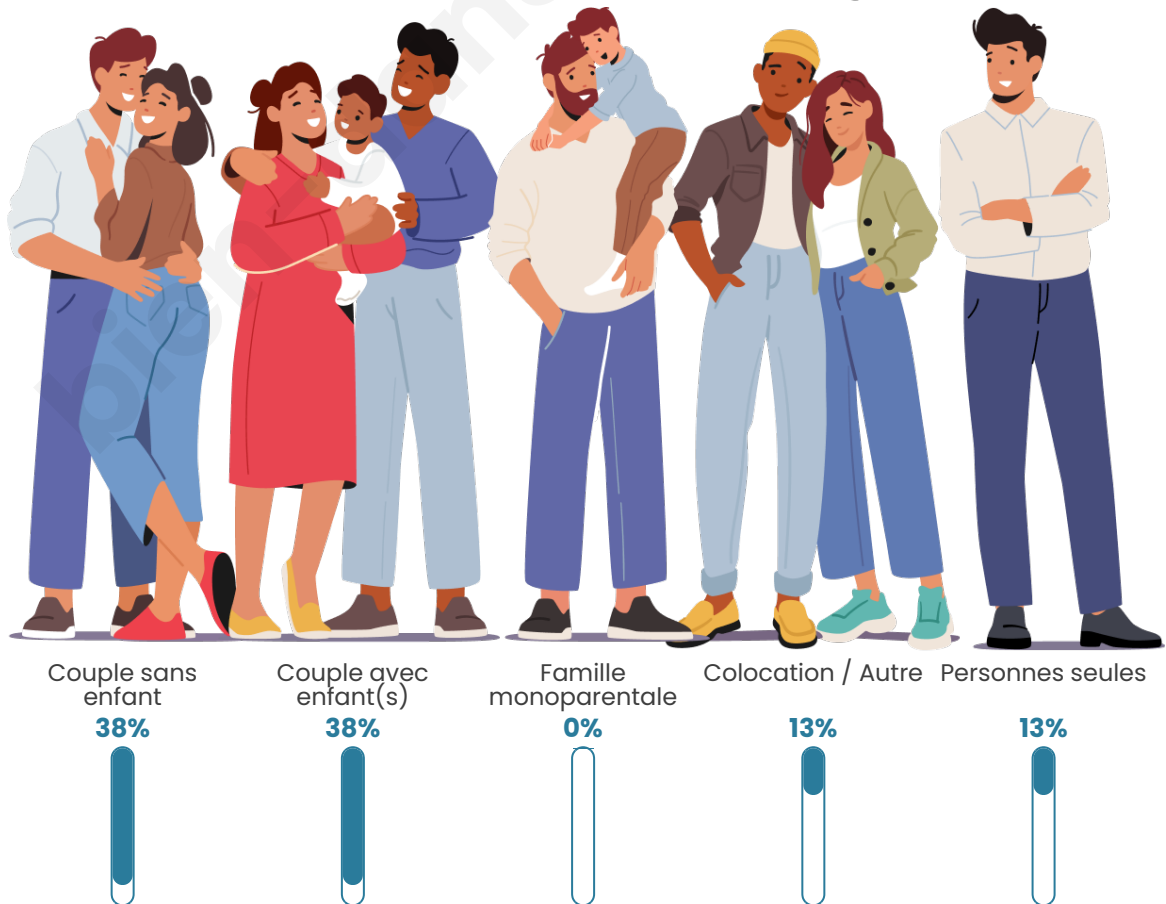

Tranche d'âge

Activité professionnelle

Niveau de diplôme

Composition des ménages

Profils électoraux

Premier tour

	Emmanuel MACRON	27.06 %
	Jean LASSALLE	23.53 %
	Jean-Luc MÉLENCHON	15.29 %
	Marine LE PEN	14.12 %
	Valérie PÉCRESSE	8.24 %
	Éric ZEMMOUR	4.71 %
	Yannick JADOT	3.53 %
	Anne HIDALGO	2.35 %
	Nicolas DUPONT- AIGNAN	1.18 %
	Nathalie ARTHAUD	0.00 %
	Fabien ROUSSEL	0.00 %
	Philippe POUTOU	0.00 %