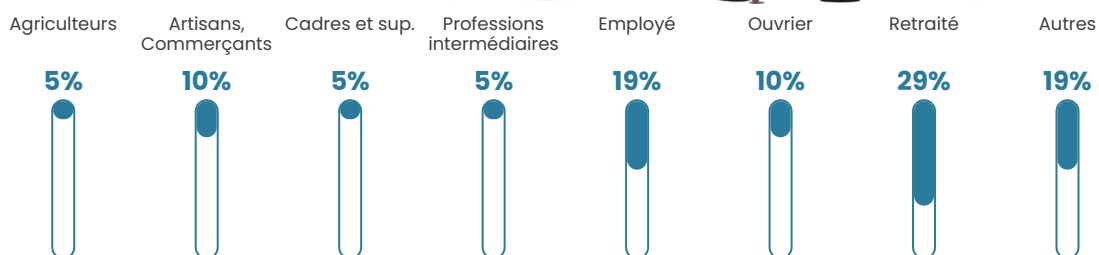

34 h/km²

Revenu moyen

23 200 €/an

Evolution du nombre d'habitants

Sources : Institut national de la statistique et des études économiques (insee) selon Les dernières parutions officielles de 2024 portant sur les années 2020, 2021 et 2022.

Tranche d'âge

Activité professionnelle

Niveau de diplôme

Composition des ménages

Profils électoraux

Premier tour

	Emmanuel MACRON	27.06 %
	Jean LASSALLE	23.53 %
	Jean-Luc MÉLENCHON	15.29 %
	Marine LE PEN	14.12 %
	Valérie PÉCRESSE	8.24 %
	Éric ZEMMOUR	4.71 %
	Yannick JADOT	3.53 %
	Anne HIDALGO	2.35 %
	Nicolas DUPONT- AIGNAN	1.18 %
	Nathalie ARTHAUD	0.00 %
	Fabien ROUSSEL	0.00 %
	Philippe POUTOU	0.00 %