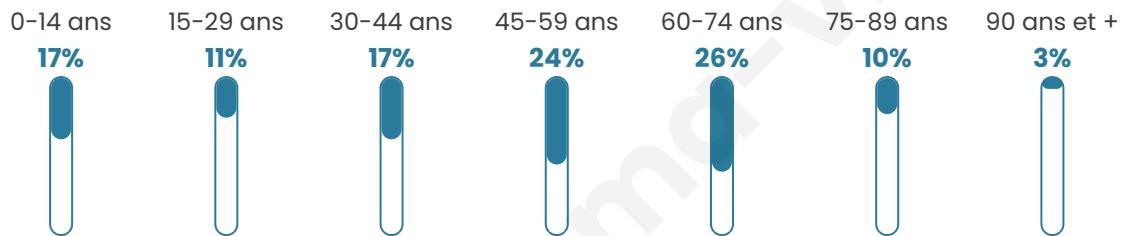

103

Age moyen

47 ans

Pop active

46.6%

Taux chômage

4.9%

Pop densité

34 h/km²

Revenu moyen

23 200 €/an

Evolution du nombre d'habitants

Sources : Institut national de la statistique et des études économiques (insee) selon Les dernières parutions officielles de 2024 portant sur les années 2020, 2021 et 2022.

Tranche d'âge

Activité professionnelle

Niveau de diplôme

Composition des ménages

Profils électoraux

Premier tour

	Emmanuel MACRON	27.06 %
	Jean LASSALLE	23.53 %
	Jean-Luc MÉLENCHON	15.29 %
	Marine LE PEN	14.12 %
	Valérie PÉCRESSE	8.24 %
	Éric ZEMMOUR	4.71 %
	Yannick JADOT	3.53 %
	Anne HIDALGO	2.35 %
	Nicolas DUPONT- AIGNAN	1.18 %
	Nathalie ARTHAUD	0.00 %
	Fabien ROUSSEL	0.00 %
	Philippe POUTOU	0.00 %

99 inscrits

Participation : 86.87%

Votes blancs : 0.00%

Votes nuls : 1.16%

Second tour

	Emmanuel MACRON	58,33 %
	Marine LE PEN	41,67 %

99 inscrits

Participation : 87.88%