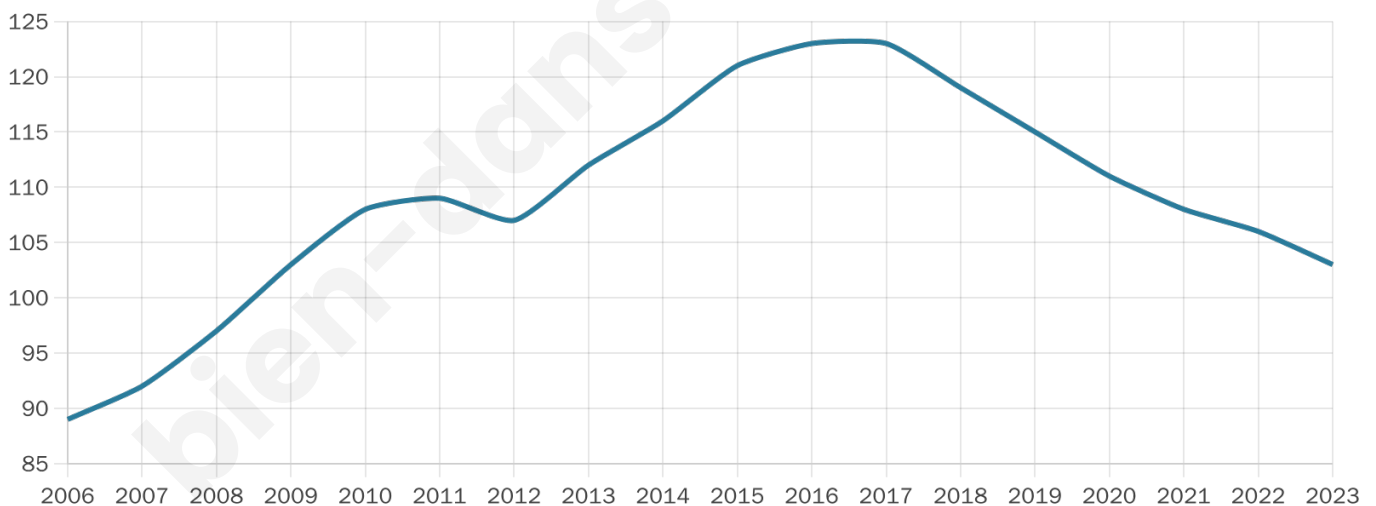

103

Age moyen

47 ans

Pop active

46.6%

Taux chômage

4.9%

Pop densité

34 h/km²

Revenu moyen

23 200 €/an

Evolution du nombre d'habitants

Sources : Institut national de la statistique et des études économiques (insee) selon Les dernières parutions officielles de 2024 portant sur les années 2020, 2021 et 2022.