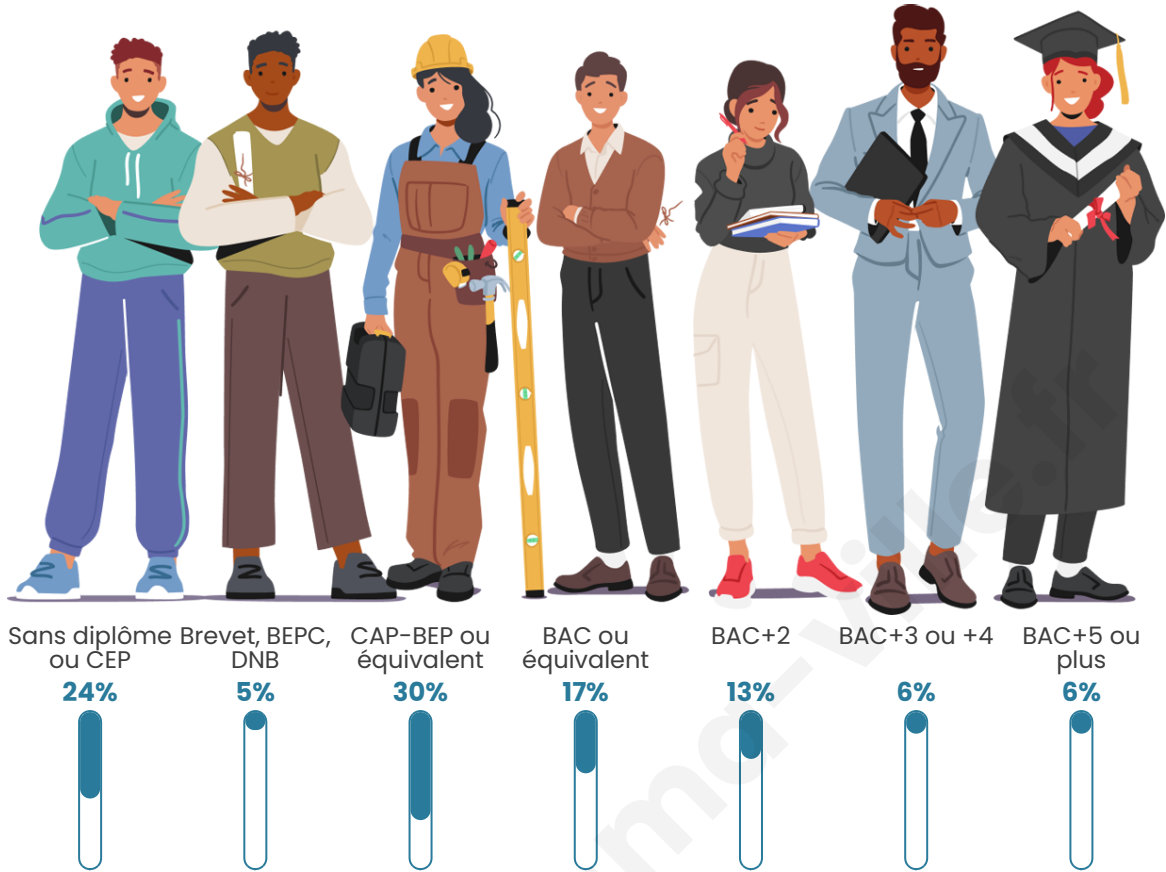

Niveau de diplôme