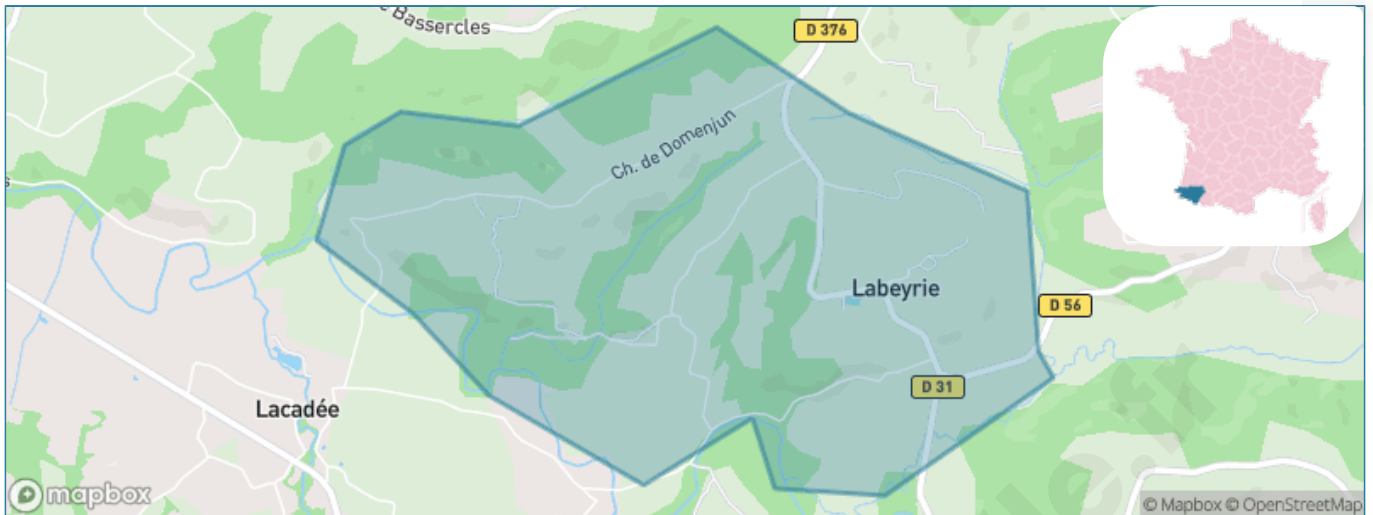

Version web

Ville de Labeyrie

Présenté par

BIEN dans
ma **VILLE** 

Sommaire

Situation géographique	3
Statistiques sur la population	4
Evolution du nombre d'habitants	4
Tranche d'âge	5
0-14 ans	5
15-29 ans	5
30-44 ans	5
45-59 ans	5
60-74 ans	5
75-89 ans	5
90 ans et +	5
Activité professionnelle	5
Agriculteurs	5
Artisans, Commerçants	5
Cadres et sup.	5
Professions intermédiaires	5
Employé	5
Ouvrier	5
Retraité	5
Autres	5
Niveau de diplôme	6
Sans diplôme ou CEP	6
Brevet, BEPC, DNB	6
CAP-BEP ou équivalent	6
BAC ou équivalent	6
BAC+2	6
BAC+3 ou +4	6
BAC+5 ou plus	6
Composition des ménages	6
Couple sans enfant	6
Couple avec enfant(s)	6
Famille monoparentale	6
Colocation / Autre	6
Personnes seules	6
Profils électoraux	7
Premier tour	7
Sécurité	8
Evolution du nombre d'infractions	8
Pour comparer	9
Services à la population	10
Commerce	10
Éducation	10
Villes autour de Labeyrie	12

Situation géographique

i Informations clés

- **Région** : Nouvelle-Aquitaine
- **Département** : Pyrénées-Atlantiques
- **Code postal** : 64300
- **Superficie** : 3 km²

Statistiques sur la population

Nombre d'habitants