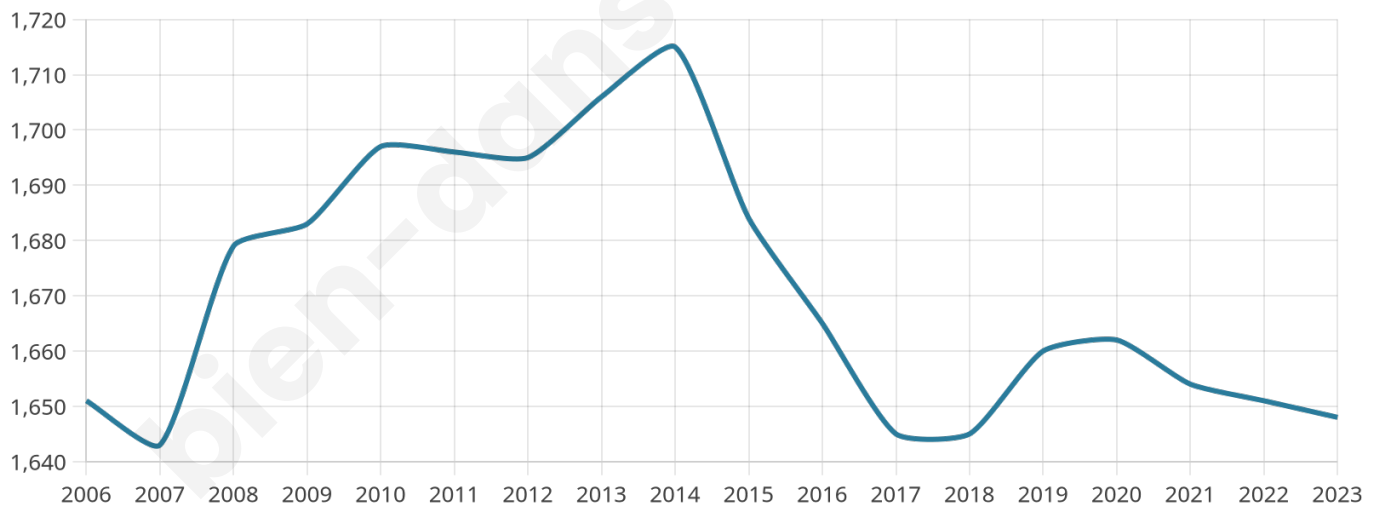

# Statistiques sur la population

Nombre d'habitants

**1 648**

Age moyen

**40 ans**

Pop active

**49.5%**

Taux chômage

**5.6%**

Pop densité

**275 h/km<sup>2</sup>**

Revenu moyen

**22 880 €/an**

## Evolution du nombre d'habitants

Sources : Institut national de la statistique et des études économiques (insee) selon Les dernières parutions officielles de 2024 portant sur les années 2020, 2021 et 2022.