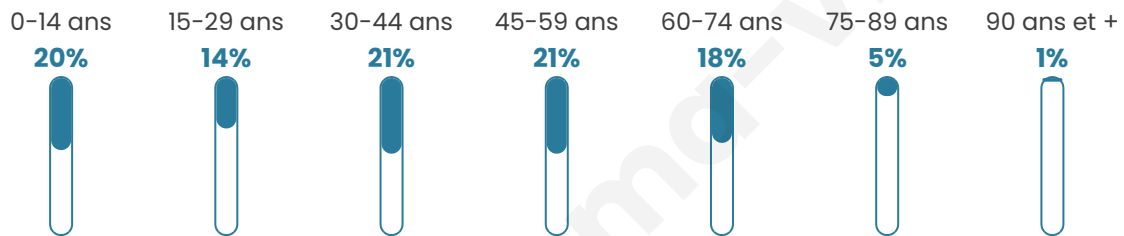

# Statistiques sur la population

Nombre d'habitants

**1 648**

Age moyen

**40 ans**

Pop active

**49.5%**

Taux chômage

**5.6%**

Pop densité

**275 h/km<sup>2</sup>**

Revenu moyen

**22 880 €/an**

## Evolution du nombre d'habitants

Sources : Institut national de la statistique et des études économiques (insee) selon Les dernières parutions officielles de 2024 portant sur les années 2020, 2021 et 2022.

## Tranche d'âge