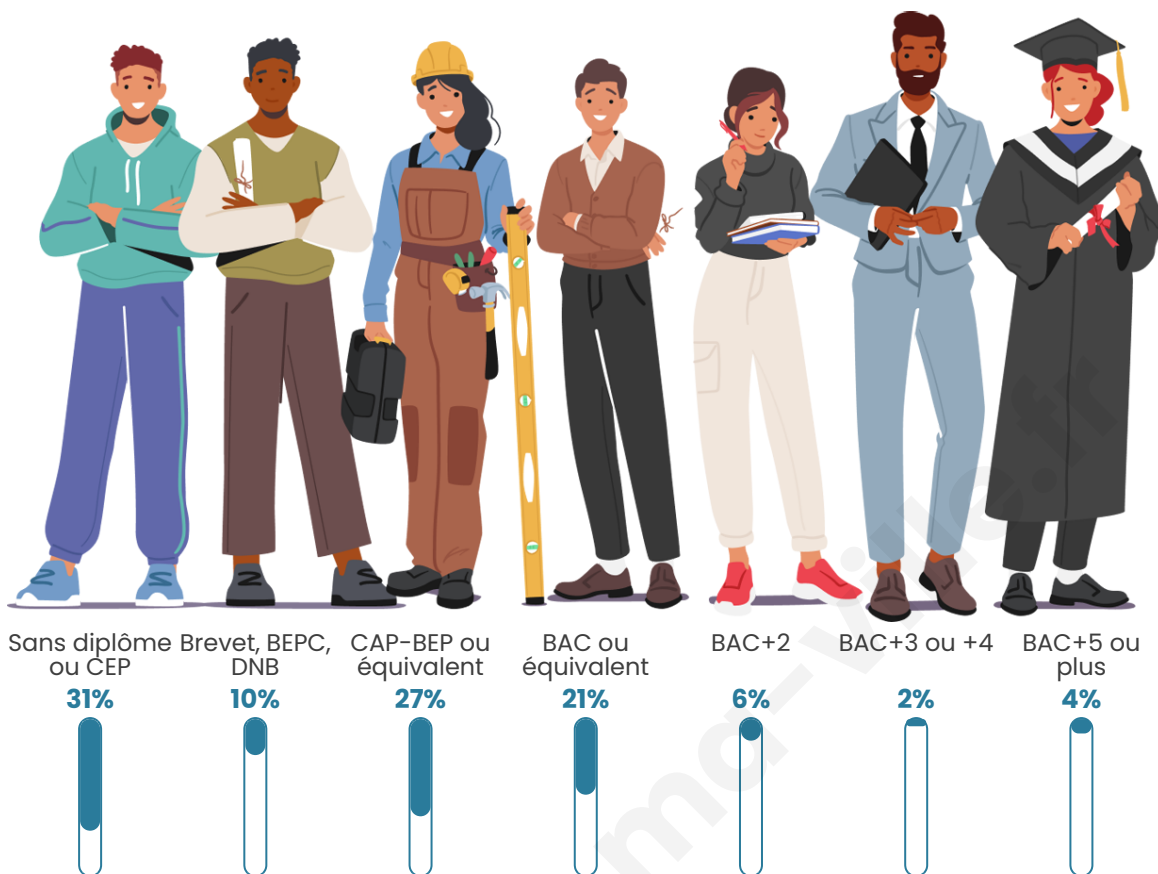

Nombre d'habitants

58

Age moyen

52 ans

Pop active

41.4%

Taux chômage

3.3%

Tranche d'âge

Activité professionnelle

Niveau de diplôme

Composition des ménages

Profils électoraux

Premier tour

	Emmanuel MACRON	48.89 %
	Marine LE PEN	20.00 %
	Valérie PÉCRESE	8.89 %
	Éric ZEMMOUR	4.44 %
	Nicolas DUPONT-AIGNAN	4.44 %
	Fabien ROUSSEL	2.22 %
	Jean LASSALLE	2.22 %
	Jean-Luc MÉLENCHON	2.22 %
	Anne HIDALGO	2.22 %
	Yannick JADOT	2.22 %
	Philippe POUTOU	2.22 %
	Nathalie ARTHAUD	0.00 %