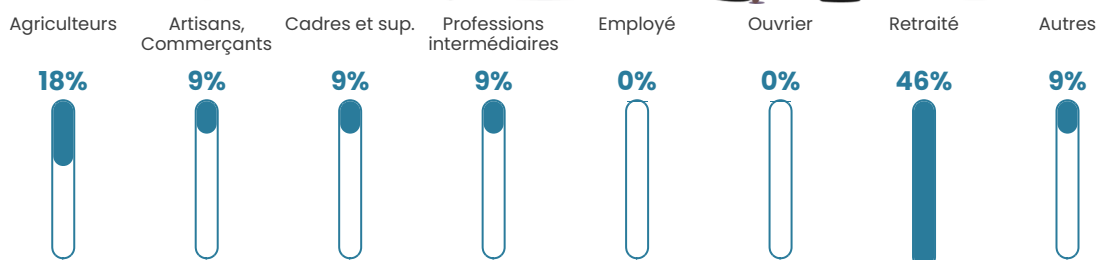

Pop densité

6 h/km²

Revenu moyen

NC

Evolution du nombre d'habitants

Sources : Institut national de la statistique et des études économiques (insee) selon Les dernières parutions officielles de 2024 portant sur les années 2020, 2021 et 2022.

Tranche d'âge

Activité professionnelle

Niveau de diplôme

Composition des ménages

Profils électoraux

Premier tour

	Emmanuel MACRON	48.89 %
	Marine LE PEN	20.00 %
	Valérie PÉCRESE	8.89 %
	Éric ZEMMOUR	4.44 %
	Nicolas DUPONT-AIGNAN	4.44 %
	Fabien ROUSSEL	2.22 %
	Jean LASSALLE	2.22 %
	Jean-Luc MÉLENCHON	2.22 %
	Anne HIDALGO	2.22 %
	Yannick JADOT	2.22 %
	Philippe POUTOU	2.22 %
	Nathalie ARTHAUD	0.00 %