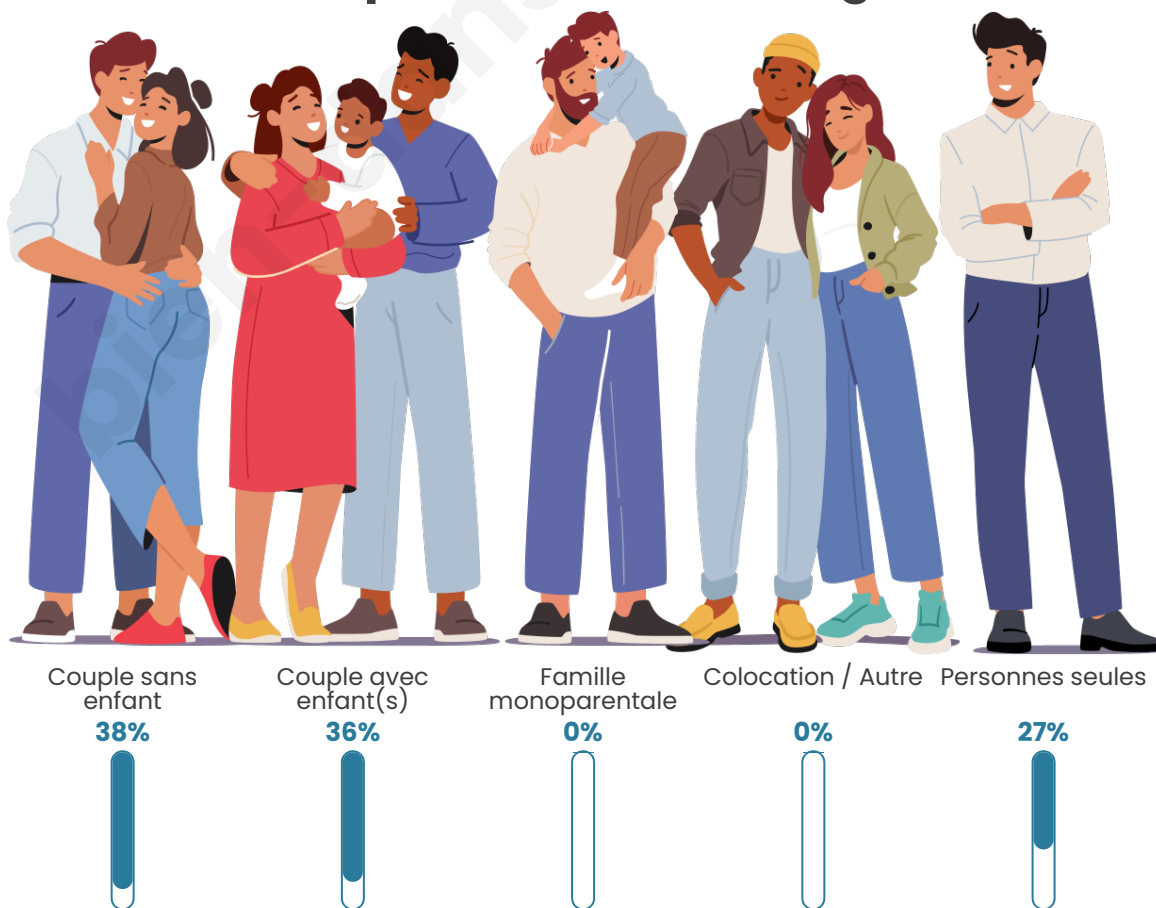

Tranche d'âge

Activité professionnelle

Niveau de diplôme

Composition des ménages

Profils électoraux

Premier tour

	Emmanuel MACRON	48.89 %
	Marine LE PEN	20.00 %
	Valérie PÉCRESE	8.89 %
	Éric ZEMMOUR	4.44 %
	Nicolas DUPONT-AIGNAN	4.44 %
	Fabien ROUSSEL	2.22 %
	Jean LASSALLE	2.22 %
	Jean-Luc MÉLENCHON	2.22 %
	Anne HIDALGO	2.22 %
	Yannick JADOT	2.22 %
	Philippe POUTOU	2.22 %
	Nathalie ARTHAUD	0.00 %