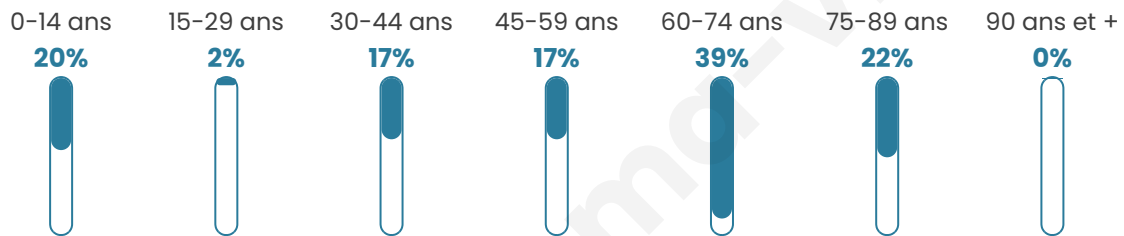

Nombre d'habitants

58

Age moyen

52 ans

Pop active

41.4%

Taux chômage

3.3%

Pop densité

6 h/km²

Revenu moyen

NC

Evolution du nombre d'habitants

Sources : Institut national de la statistique et des études économiques (insee) selon Les dernières parutions officielles de 2024 portant sur les années 2020, 2021 et 2022.

Tranche d'âge

Activité professionnelle

Niveau de diplôme

Composition des ménages

Profils électoraux

Premier tour

	Emmanuel MACRON	48.89 %
	Marine LE PEN	20.00 %
	Valérie PÉCRESE	8.89 %
	Éric ZEMMOUR	4.44 %
	Nicolas DUPONT-AIGNAN	4.44 %
	Fabien ROUSSEL	2.22 %
	Jean LASSALLE	2.22 %
	Jean-Luc MÉLENCHON	2.22 %
	Anne HIDALGO	2.22 %
	Yannick JADOT	2.22 %
	Philippe POUTOU	2.22 %
	Nathalie ARTHAUD	0.00 %