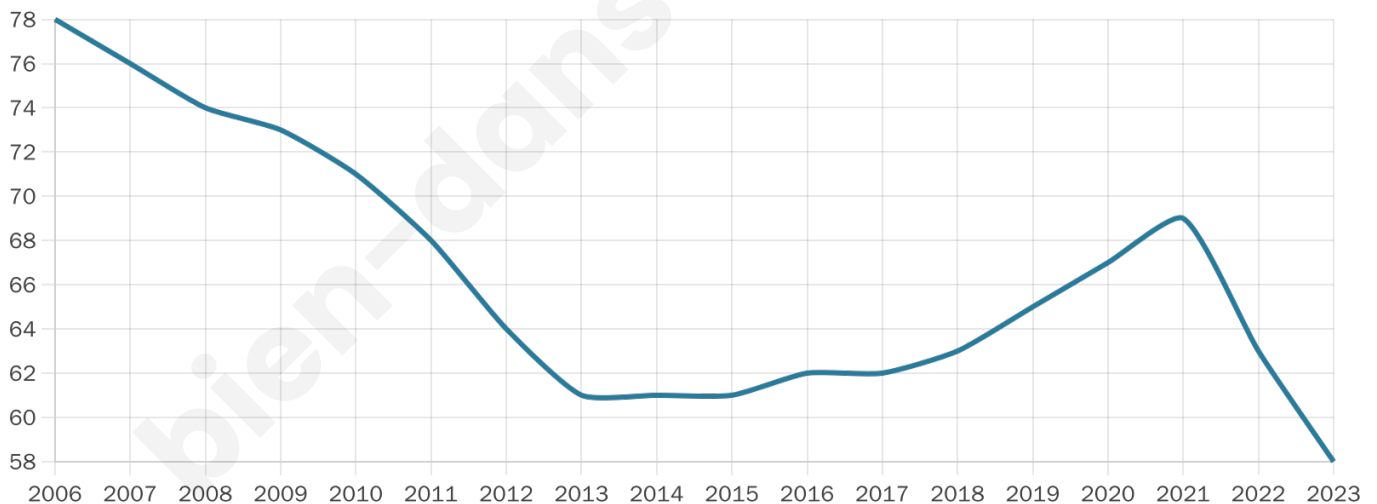

Nombre d'habitants

58

Age moyen

52 ans

Pop active

41.4%

Taux chômage

3.3%

Pop densité

6 h/km²

Revenu moyen

NC

Evolution du nombre d'habitants

Sources : Institut national de la statistique et des études économiques (insee) selon Les dernières parutions officielles de 2024 portant sur les années 2020, 2021 et 2022.

Tranche d'âge

Activité professionnelle

Niveau de diplôme

Composition des ménages

Profils électoraux

Premier tour

	Emmanuel MACRON	48.89 %
	Marine LE PEN	20.00 %
	Valérie PÉCRESE	8.89 %
	Éric ZEMMOUR	4.44 %
	Nicolas DUPONT-AIGNAN	4.44 %
	Fabien ROUSSEL	2.22 %
	Jean LASSALLE	2.22 %
	Jean-Luc MÉLENCHON	2.22 %
	Anne HIDALGO	2.22 %
	Yannick JADOT	2.22 %
	Philippe POUTOU	2.22 %
	Nathalie ARTHAUD	0.00 %