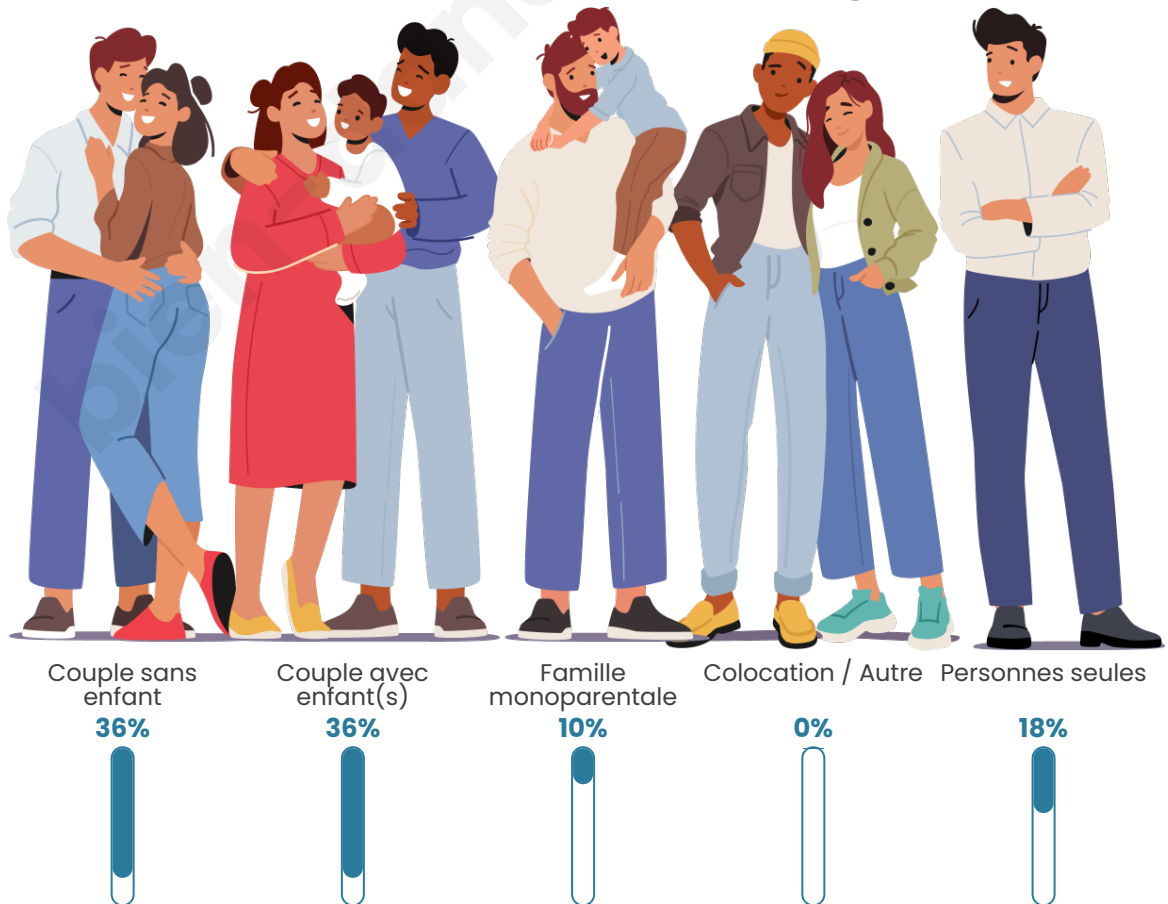

Tranche d'âge

Activité professionnelle

Niveau de diplôme

Composition des ménages

Profils électoraux

Premier tour

	Emmanuel MACRON	29.61 %
	Marine LE PEN	26.82 %
	Jean LASSALLE	15.08 %
	Valérie PÉCRESE	10.06 %
	Jean-Luc MÉLENCHON	6.70 %
	Éric ZEMMOUR	5.03 %
	Fabien ROUSSEL	2.23 %
	Yannick JADOT	1.68 %
	Anne HIDALGO	1.12 %
	Nicolas DUPONT- AIGNAN	1.12 %
	Philippe POUTOU	0.56 %
	Nathalie ARTHAUD	0.00 %