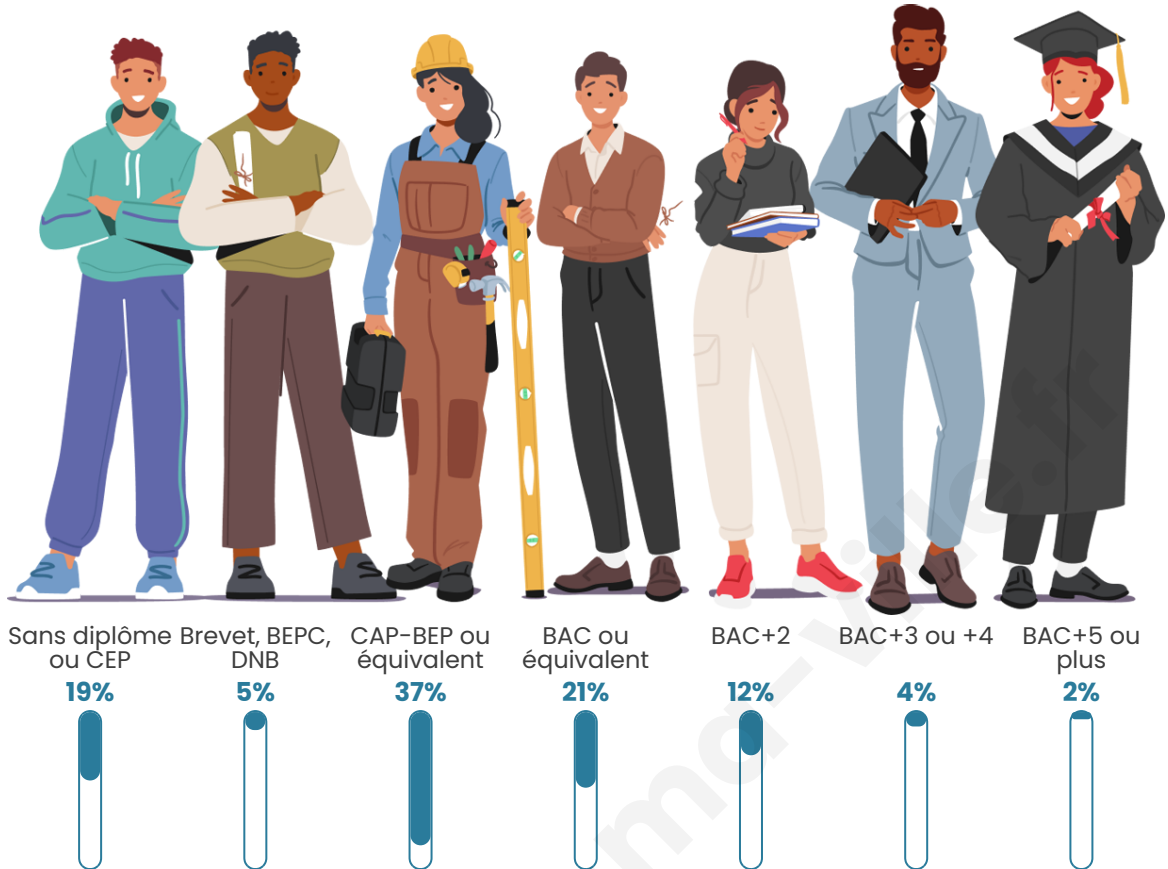

Statistiques sur la population

Nombre d'habitants

302

Age moyen

42 ans

Pop active

46%

Taux chômage

Tranche d'âge

Activité professionnelle

Niveau de diplôme

Composition des ménages

Profils électoraux

Premier tour

	Emmanuel MACRON	29.61 %
	Marine LE PEN	26.82 %
	Jean LASSALLE	15.08 %
	Valérie PÉCRESE	10.06 %
	Jean-Luc MÉLENCHON	6.70 %
	Éric ZEMMOUR	5.03 %
	Fabien ROUSSEL	2.23 %
	Yannick JADOT	1.68 %
	Anne HIDALGO	1.12 %
	Nicolas DUPONT- AIGNAN	1.12 %
	Philippe POUTOU	0.56 %
	Nathalie ARTHAUD	0.00 %