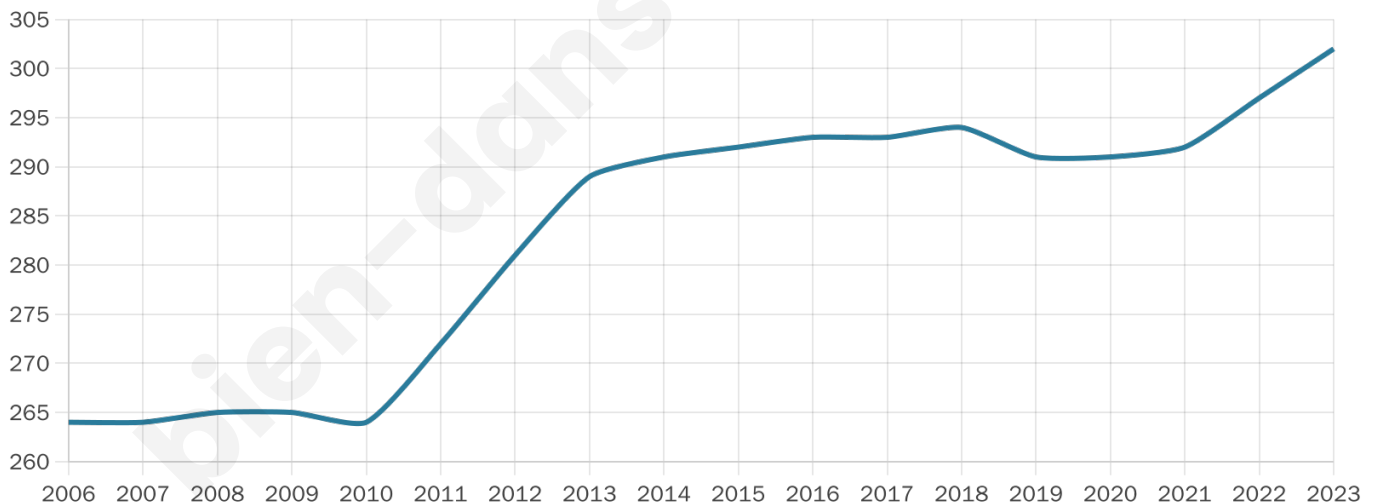

Statistiques sur la population

Nombre d'habitants

302

Age moyen

42 ans

Pop active

46%

Taux chômage

3.4%

Pop densité

23 h/km²

Revenu moyen

20 690 €/an

Evolution du nombre d'habitants

Sources : Institut national de la statistique et des études économiques (insee) selon Les dernières parutions officielles de 2024 portant sur les années 2020, 2021 et 2022.

Tranche d'âge

Activité professionnelle

Niveau de diplôme

Composition des ménages

Profils électoraux

Premier tour

	Emmanuel MACRON	29.61 %
	Marine LE PEN	26.82 %
	Jean LASSALLE	15.08 %
	Valérie PÉCRESE	10.06 %
	Jean-Luc MÉLENCHON	6.70 %
	Éric ZEMMOUR	5.03 %
	Fabien ROUSSEL	2.23 %
	Yannick JADOT	1.68 %
	Anne HIDALGO	1.12 %
	Nicolas DUPONT- AIGNAN	1.12 %
	Philippe POUTOU	0.56 %
	Nathalie ARTHAUD	0.00 %