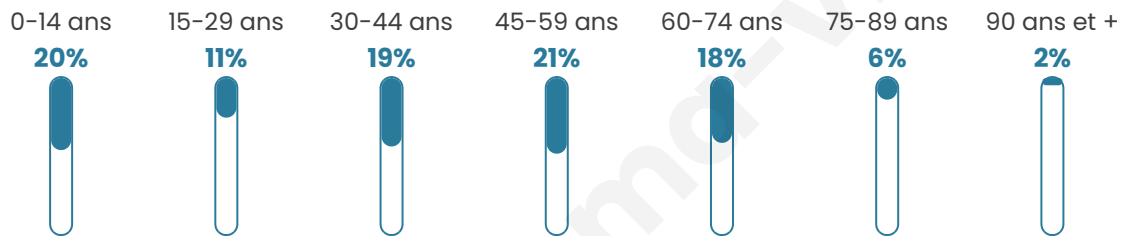

Statistiques sur la population

Nombre d'habitants

302

Age moyen

42 ans

Pop active

46%

Taux chômage

3.4%

Pop densité

23 h/km²

Revenu moyen

20 690 €/an

Evolution du nombre d'habitants

Sources : Institut national de la statistique et des études économiques (insee) selon Les dernières parutions officielles de 2024 portant sur les années 2020, 2021 et 2022.

Tranche d'âge

Activité professionnelle

Niveau de diplôme

Composition des ménages

Profils électoraux

Premier tour

	Emmanuel MACRON	29.61 %
	Marine LE PEN	26.82 %
	Jean LASSALLE	15.08 %
	Valérie PÉCRESE	10.06 %
	Jean-Luc MÉLENCHON	6.70 %
	Éric ZEMMOUR	5.03 %
	Fabien ROUSSEL	2.23 %
	Yannick JADOT	1.68 %
	Anne HIDALGO	1.12 %
	Nicolas DUPONT- AIGNAN	1.12 %
	Philippe POUTOU	0.56 %
	Nathalie ARTHAUD	0.00 %

227 inscrits

Participation : 80.62%

Votes blancs : 1.64%

Votes nuls : 0.55%

Second tour

	Emmanuel MACRON	48,8 %
	Marine LE PEN	51,2 %

227 inscrits

Participation : 81.06%