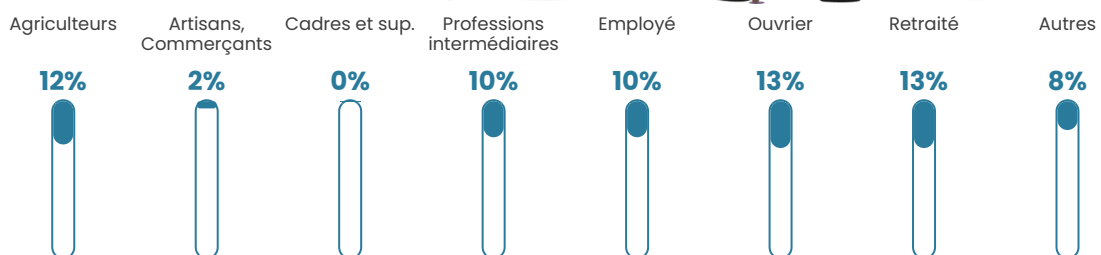

3.4%

Pop densité

23 h/km²

Revenu moyen

20 690 €/an

Evolution du nombre d'habitants

Sources : Institut national de la statistique et des études économiques (insee) selon Les dernières parutions officielles de 2024 portant sur les années 2020, 2021 et 2022.

Tranche d'âge

Activité professionnelle

Niveau de diplôme

Composition des ménages

Profils électoraux

Premier tour

	Emmanuel MACRON	29.61 %
	Marine LE PEN	26.82 %
	Jean LASSALLE	15.08 %
	Valérie PÉCRESE	10.06 %
	Jean-Luc MÉLENCHON	6.70 %
	Éric ZEMMOUR	5.03 %
	Fabien ROUSSEL	2.23 %
	Yannick JADOT	1.68 %
	Anne HIDALGO	1.12 %
	Nicolas DUPONT- AIGNAN	1.12 %
	Philippe POUTOU	0.56 %
	Nathalie ARTHAUD	0.00 %