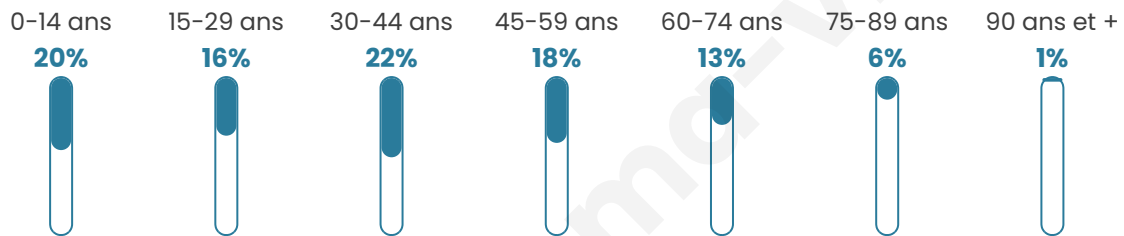

# Statistiques sur la population

Nombre d'habitants

**1 273**

Age moyen

**38 ans**

Pop active

**53.7%**

Taux chômage

**6.6%**

Pop densité

**58 h/km<sup>2</sup>**

Revenu moyen

**36 220 €/an**

## Evolution du nombre d'habitants

Sources : Institut national de la statistique et des études économiques (insee) selon Les dernières parutions officielles de 2024 portant sur les années 2020, 2021 et 2022.

## Tranche d'âge