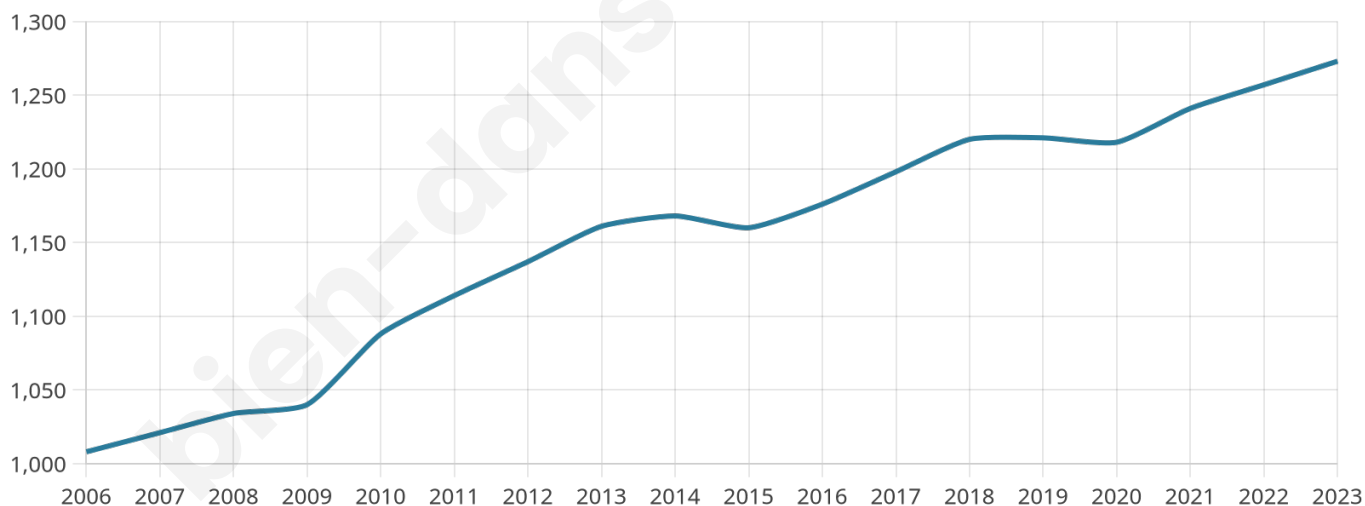

# Statistiques sur la population

Nombre d'habitants

**1 273**

Age moyen

**38 ans**

Pop active

**53.7%**

Taux chômage

**6.6%**

Pop densité

**58 h/km<sup>2</sup>**

Revenu moyen

**36 220 €/an**

## Evolution du nombre d'habitants

Sources : Institut national de la statistique et des études économiques (insee) selon Les dernières parutions officielles de 2024 portant sur les années 2020, 2021 et 2022.