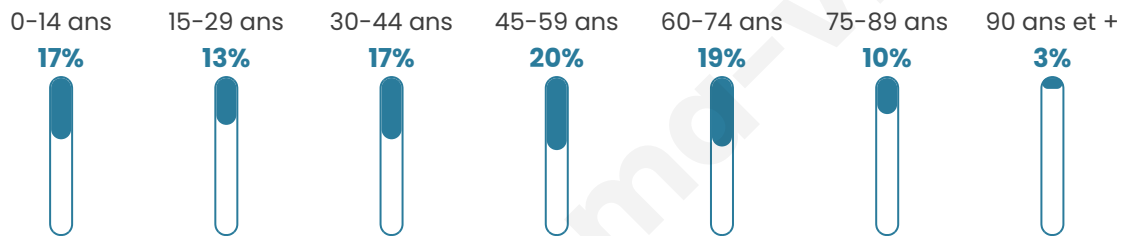

Statistiques sur la population

Nombre d'habitants

1 006

Age moyen

45 ans

Pop active

45.8%

Taux chômage

4.6%

Pop densité

36 h/km²

Revenu moyen

22 860 €/an

Evolution du nombre d'habitants

Sources : Institut national de la statistique et des études économiques (insee) selon Les dernières parutions officielles de 2024 portant sur les années 2020, 2021 et 2022.

Tranche d'âge

Activité professionnelle

Niveau de diplôme

Composition des ménages

Profils électoraux

Premier tour

	Marine LE PEN	38.57 %
	Emmanuel MACRON	20.91 %
	Jean-Luc MÉLENCHON	12.64 %
	Éric ZEMMOUR	11.18 %
	Valérie PÉCRESE	4.54 %
	Jean LASSALLE	3.40 %
	Nicolas DUPONT-AIGNAN	2.43 %
	Yannick JADOT	2.27 %
	Fabien ROUSSEL	1.46 %
	Anne HIDALGO	1.13 %
	Nathalie ARTHAUD	0.97 %
	Philippe POUTOU	0.49 %

795 inscrits

Participation : 79.5%

Votes blancs : 2.06%

Votes nuls : 0.32%

Second tour

	Emmanuel MACRON	36,25 %
	Marine LE PEN	63,75 %

795 inscrits

Participation : 78.24%