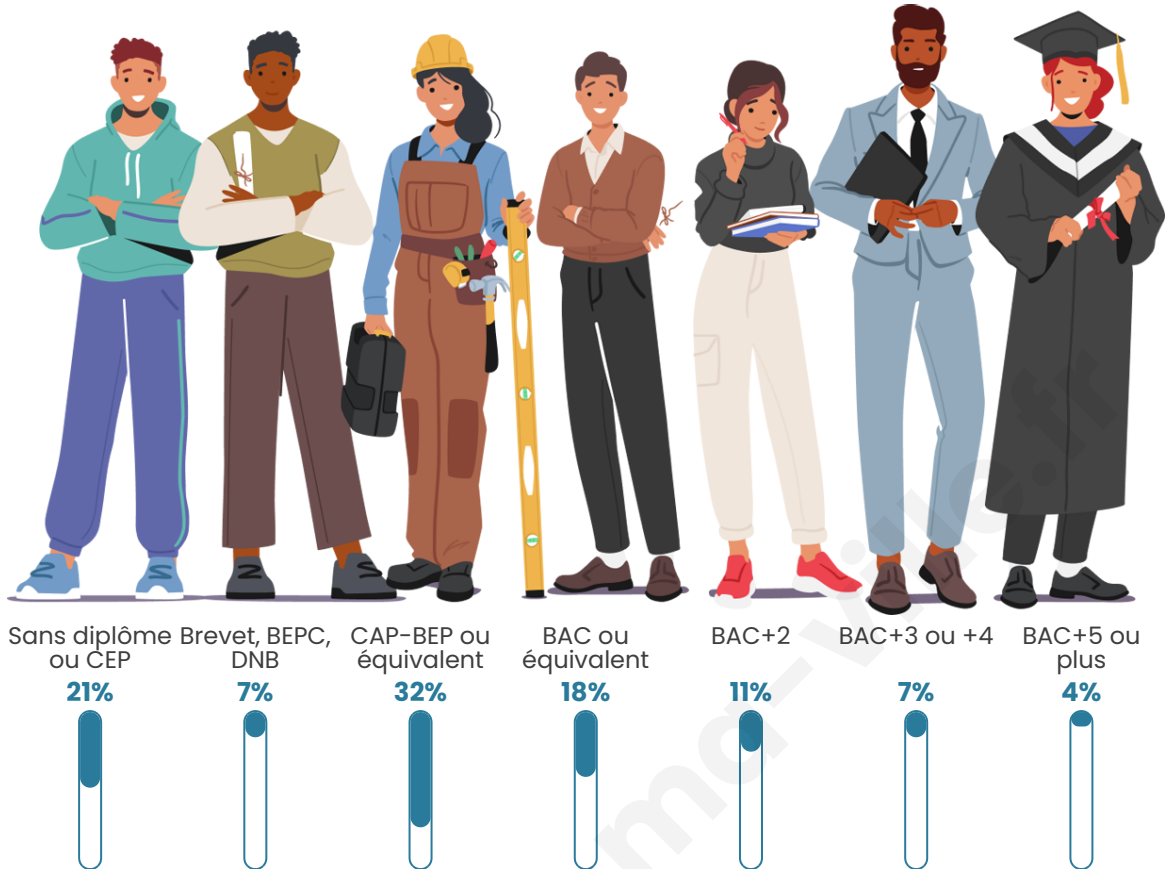

Statistiques sur la population

Nombre d'habitants

1 006

Age moyen

45 ans

Pop active

45.8%

Taux chômage

Tranche d'âge

Activité professionnelle

Niveau de diplôme

Composition des ménages

Profils électoraux

Premier tour

	Marine LE PEN	38.57 %
	Emmanuel MACRON	20.91 %
	Jean-Luc MÉLENCHON	12.64 %
	Éric ZEMMOUR	11.18 %
	Valérie PÉCRESE	4.54 %
	Jean LASSALLE	3.40 %
	Nicolas DUPONT-AIGNAN	2.43 %
	Yannick JADOT	2.27 %
	Fabien ROUSSEL	1.46 %
	Anne HIDALGO	1.13 %
	Nathalie ARTHAUD	0.97 %
	Philippe POUTOU	0.49 %