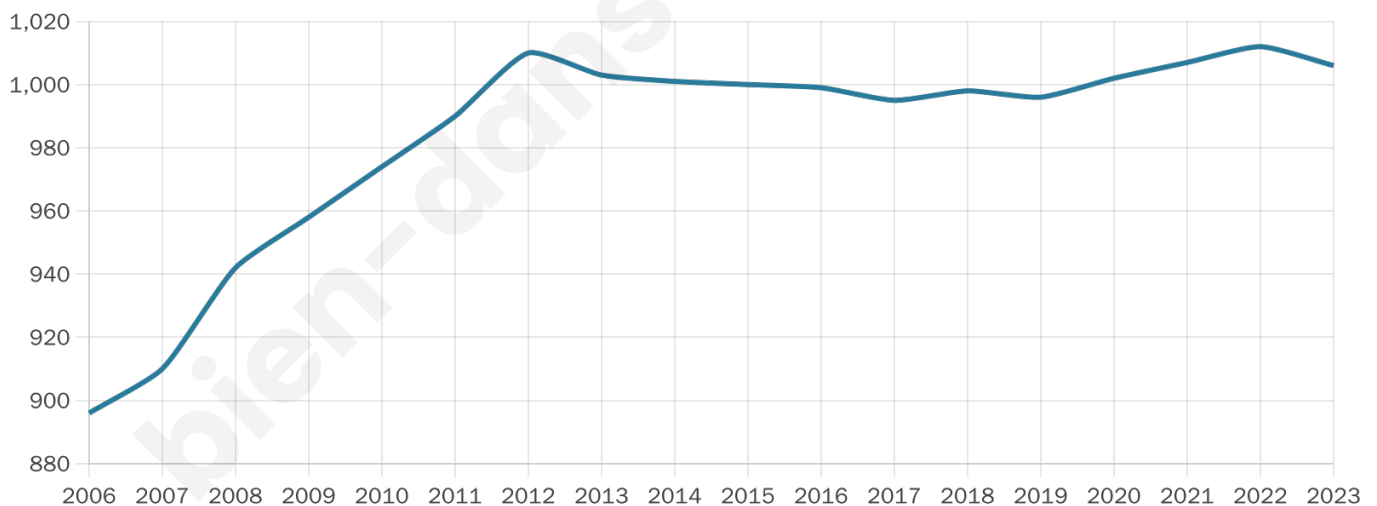

Statistiques sur la population

Nombre d'habitants

1 006

Age moyen

45 ans

Pop active

45.8%

Taux chômage

4.6%

Pop densité

36 h/km²

Revenu moyen

22 860 €/an

Evolution du nombre d'habitants

Sources : Institut national de la statistique et des études économiques (insee) selon Les dernières parutions officielles de 2024 portant sur les années 2020, 2021 et 2022.

Tranche d'âge

Activité professionnelle

Niveau de diplôme

Composition des ménages

Profils électoraux

Premier tour

	Marine LE PEN	38.57 %
	Emmanuel MACRON	20.91 %
	Jean-Luc MÉLENCHON	12.64 %
	Éric ZEMMOUR	11.18 %
	Valérie PÉCRESE	4.54 %
	Jean LASSALLE	3.40 %
	Nicolas DUPONT-AIGNAN	2.43 %
	Yannick JADOT	2.27 %
	Fabien ROUSSEL	1.46 %
	Anne HIDALGO	1.13 %
	Nathalie ARTHAUD	0.97 %
	Philippe POUTOU	0.49 %