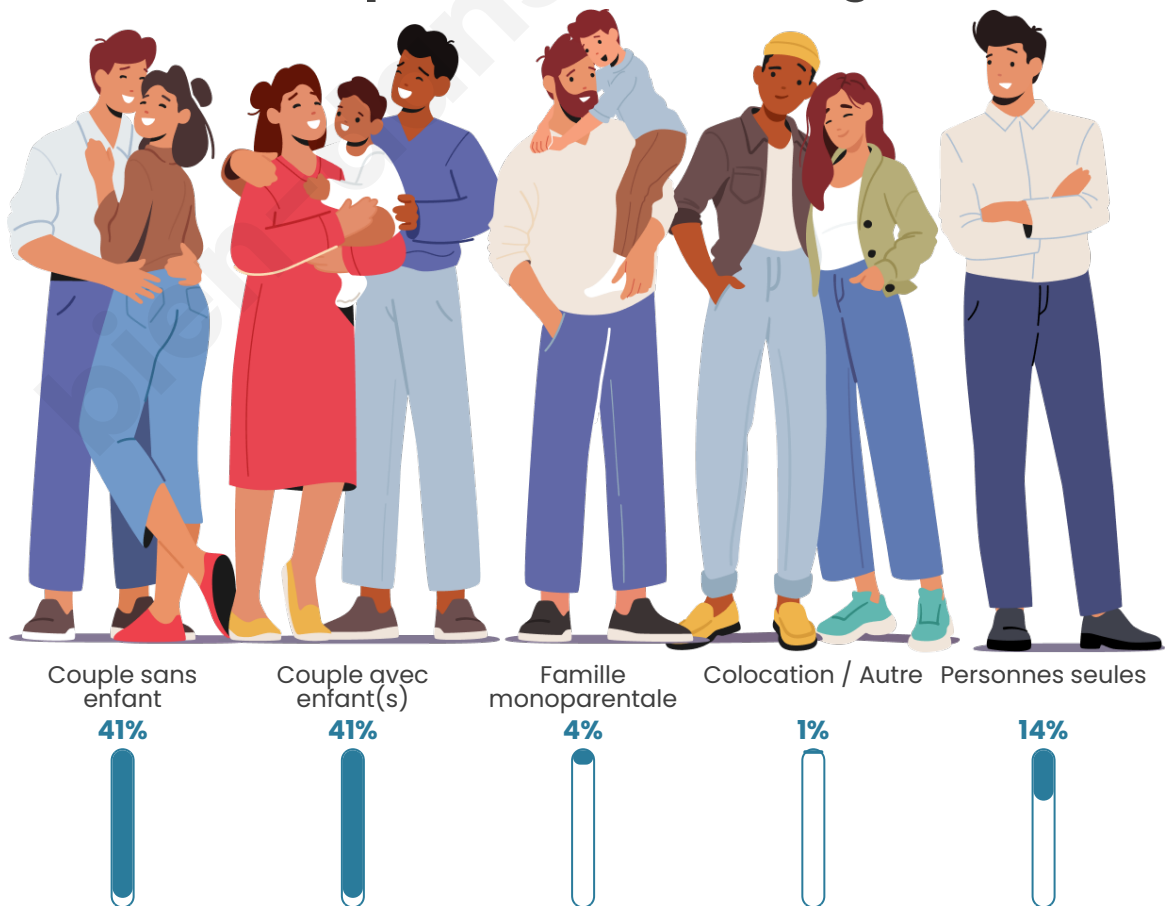

Statistiques sur la population

Nombre d'habitants

1 006

Age moyen

45 ans

Pop active

45.8%

Taux chômage

Tranche d'âge

Activité professionnelle

Niveau de diplôme

Composition des ménages

Profils électoraux

Premier tour

	Marine LE PEN	38.57 %
	Emmanuel MACRON	20.91 %
	Jean-Luc MÉLENCHON	12.64 %
	Éric ZEMMOUR	11.18 %
	Valérie PÉCRESE	4.54 %
	Jean LASSALLE	3.40 %
	Nicolas DUPONT-AIGNAN	2.43 %
	Yannick JADOT	2.27 %
	Fabien ROUSSEL	1.46 %
	Anne HIDALGO	1.13 %
	Nathalie ARTHAUD	0.97 %
	Philippe POUTOU	0.49 %