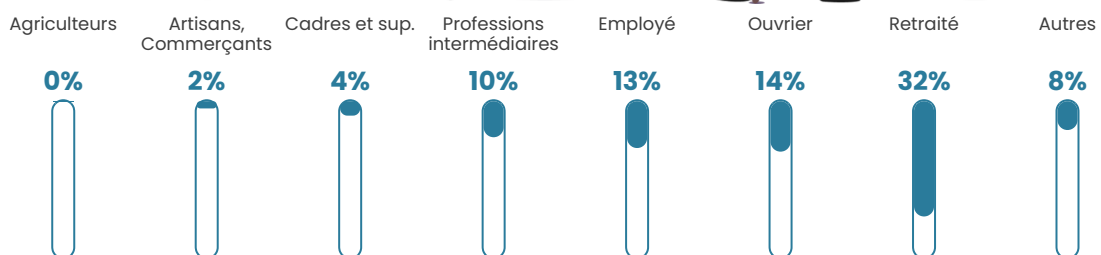

4.6%

Pop densité

36 h/km²

Revenu moyen

22 860 €/an

Evolution du nombre d'habitants

Sources : Institut national de la statistique et des études économiques (insee) selon Les dernières parutions officielles de 2024 portant sur les années 2020, 2021 et 2022.

Tranche d'âge

Activité professionnelle

Niveau de diplôme

Composition des ménages

Profils électoraux

Premier tour

	Marine LE PEN	38.57 %
	Emmanuel MACRON	20.91 %
	Jean-Luc MÉLENCHON	12.64 %
	Éric ZEMMOUR	11.18 %
	Valérie PÉCRESE	4.54 %
	Jean LASSALLE	3.40 %
	Nicolas DUPONT-AIGNAN	2.43 %
	Yannick JADOT	2.27 %
	Fabien ROUSSEL	1.46 %
	Anne HIDALGO	1.13 %
	Nathalie ARTHAUD	0.97 %
	Philippe POUTOU	0.49 %