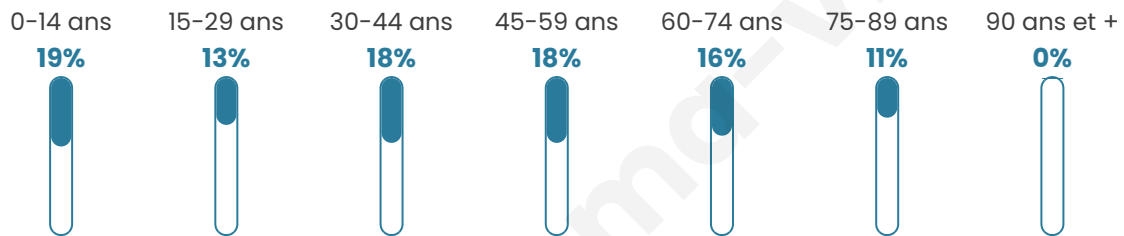

Statistiques sur la population

Nombre d'habitants

350

Age moyen

42 ans

Pop active

48.3%

Taux chômage

7.4%

Pop densité

70 h/km²

Revenu moyen

23 300 €/an

Evolution du nombre d'habitants

Sources : Institut national de la statistique et des études économiques (insee) selon Les dernières parutions officielles de 2024 portant sur les années 2020, 2021 et 2022.

Tranche d'âge

Activité professionnelle

Niveau de diplôme

Composition des ménages

Profils électoraux

Premier tour

	Marine LE PEN	32.66 %
	Emmanuel MACRON	28.14 %
	Jean-Luc MÉLENCHON	15.08 %
	Éric ZEMMOUR	7.54 %
	Jean LASSALLE	5.53 %
	Valérie PÉCRESSE	4.02 %
	Fabien ROUSSEL	2.51 %
	Yannick JADOT	2.01 %
	Nicolas DUPONT-AIGNAN	1.51 %
	Nathalie ARTHAUD	1.01 %
	Anne HIDALGO	0.00 %
	Philippe POUTOU	0.00 %