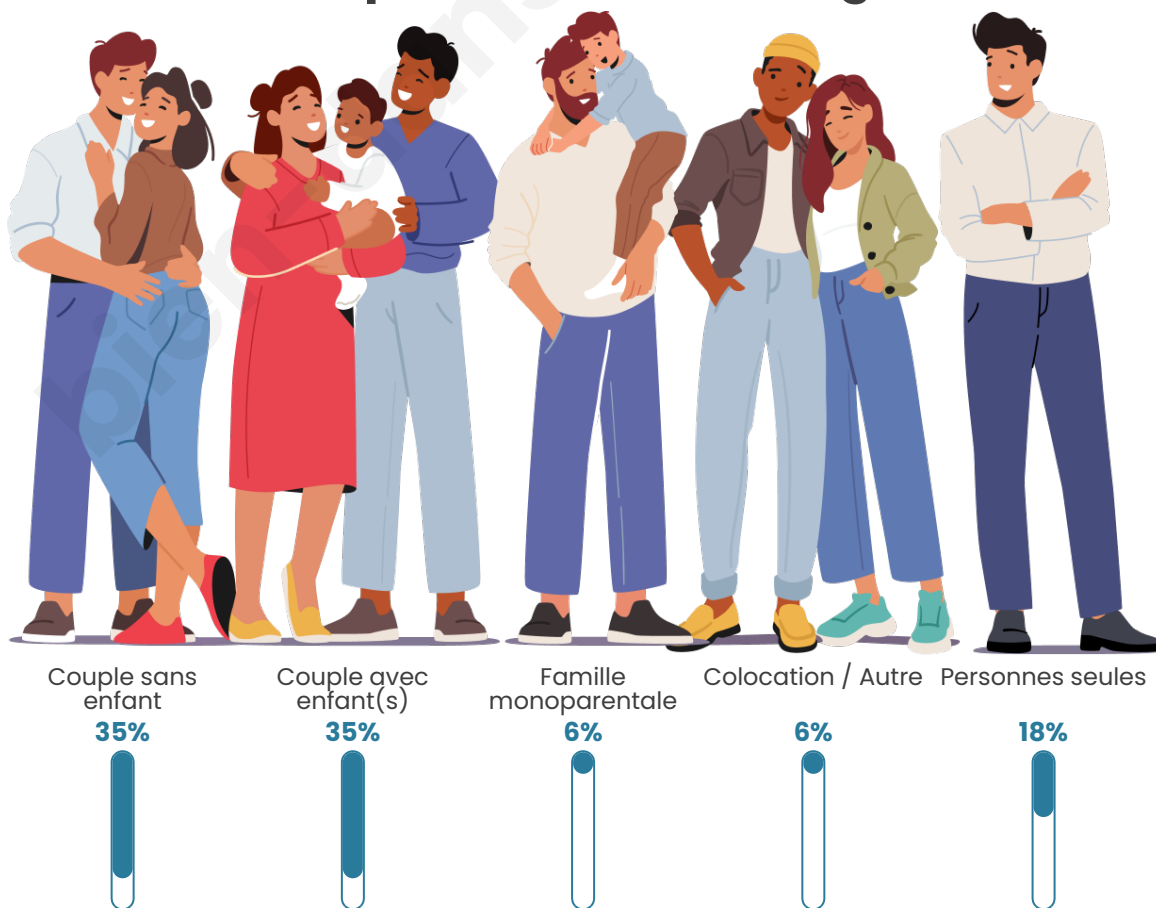

Tranche d'âge

Activité professionnelle

Niveau de diplôme

Composition des ménages

Profils électoraux

Premier tour

	Marine LE PEN	32.66 %
	Emmanuel MACRON	28.14 %
	Jean-Luc MÉLENCHON	15.08 %
	Éric ZEMMOUR	7.54 %
	Jean LASSALLE	5.53 %
	Valérie PÉCRESSE	4.02 %
	Fabien ROUSSEL	2.51 %
	Yannick JADOT	2.01 %
	Nicolas DUPONT-AIGNAN	1.51 %
	Nathalie ARTHAUD	1.01 %
	Anne HIDALGO	0.00 %
	Philippe POUTOU	0.00 %