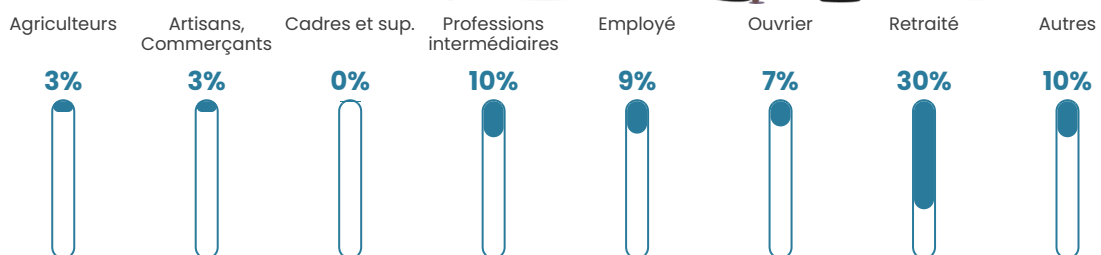

7.4%

Pop densité

70 h/km²

Revenu moyen

23 300 €/an

Evolution du nombre d'habitants

Sources : Institut national de la statistique et des études économiques (insee) selon Les dernières parutions officielles de 2024 portant sur les années 2020, 2021 et 2022.

Tranche d'âge

Activité professionnelle

Niveau de diplôme

Composition des ménages

Profils électoraux

Premier tour

	Marine LE PEN	32.66 %
	Emmanuel MACRON	28.14 %
	Jean-Luc MÉLENCHON	15.08 %
	Éric ZEMMOUR	7.54 %
	Jean LASSALLE	5.53 %
	Valérie PÉCRESSE	4.02 %
	Fabien ROUSSEL	2.51 %
	Yannick JADOT	2.01 %
	Nicolas DUPONT-AIGNAN	1.51 %
	Nathalie ARTHAUD	1.01 %
	Anne HIDALGO	0.00 %
	Philippe POUTOU	0.00 %