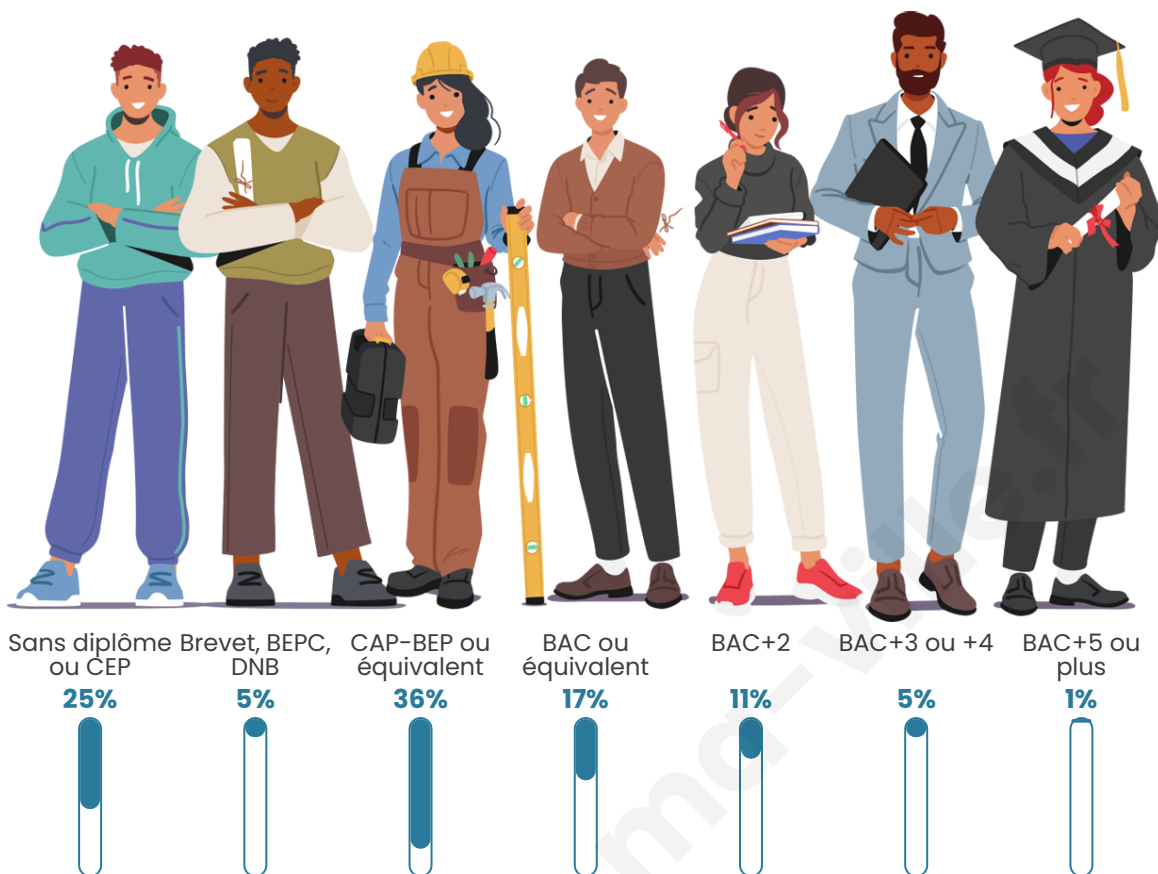

Statistiques sur la population

Nombre d'habitants

350

Age moyen

42 ans

Pop active

48.3%

Taux chômage

7.4%

Pop densité

70 h/km²

Revenu moyen

23 300 €/an

Evolution du nombre d'habitants

Sources : Institut national de la statistique et des études économiques (insee) selon Les dernières parutions officielles de 2024 portant sur les années 2020, 2021 et 2022.

Tranche d'âge

Activité professionnelle

Niveau de diplôme

Composition des ménages

Profils électoraux

Premier tour

	Marine LE PEN	32.66 %
	Emmanuel MACRON	28.14 %
	Jean-Luc MÉLENCHON	15.08 %
	Éric ZEMMOUR	7.54 %
	Jean LASSALLE	5.53 %
	Valérie PÉCRESSE	4.02 %
	Fabien ROUSSEL	2.51 %
	Yannick JADOT	2.01 %
	Nicolas DUPONT-AIGNAN	1.51 %
	Nathalie ARTHAUD	1.01 %
	Anne HIDALGO	0.00 %
	Philippe POUTOU	0.00 %