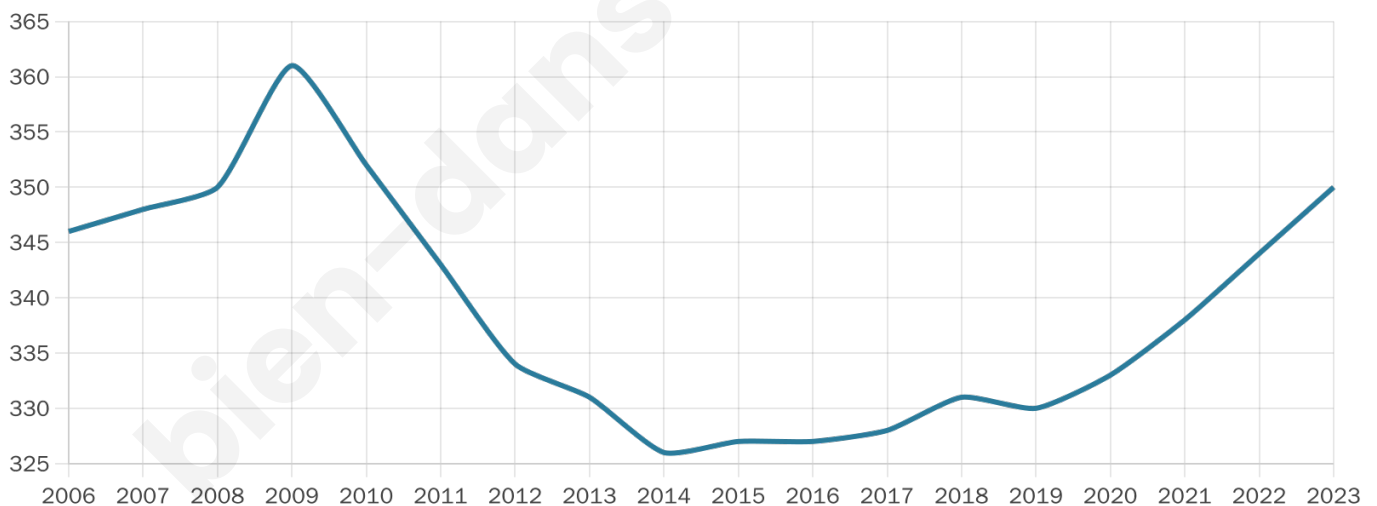

Statistiques sur la population

Nombre d'habitants

350

Age moyen

42 ans

Pop active

48.3%

Taux chômage

7.4%

Pop densité

70 h/km²

Revenu moyen

23 300 €/an

Evolution du nombre d'habitants

Sources : Institut national de la statistique et des études économiques (insee) selon Les dernières parutions officielles de 2024 portant sur les années 2020, 2021 et 2022.

Tranche d'âge

Activité professionnelle

Niveau de diplôme

Composition des ménages

Profils électoraux

Premier tour

	Marine LE PEN	32.66 %
	Emmanuel MACRON	28.14 %
	Jean-Luc MÉLENCHON	15.08 %
	Éric ZEMMOUR	7.54 %
	Jean LASSALLE	5.53 %
	Valérie PÉCRESSE	4.02 %
	Fabien ROUSSEL	2.51 %
	Yannick JADOT	2.01 %
	Nicolas DUPONT-AIGNAN	1.51 %
	Nathalie ARTHAUD	1.01 %
	Anne HIDALGO	0.00 %
	Philippe POUTOU	0.00 %