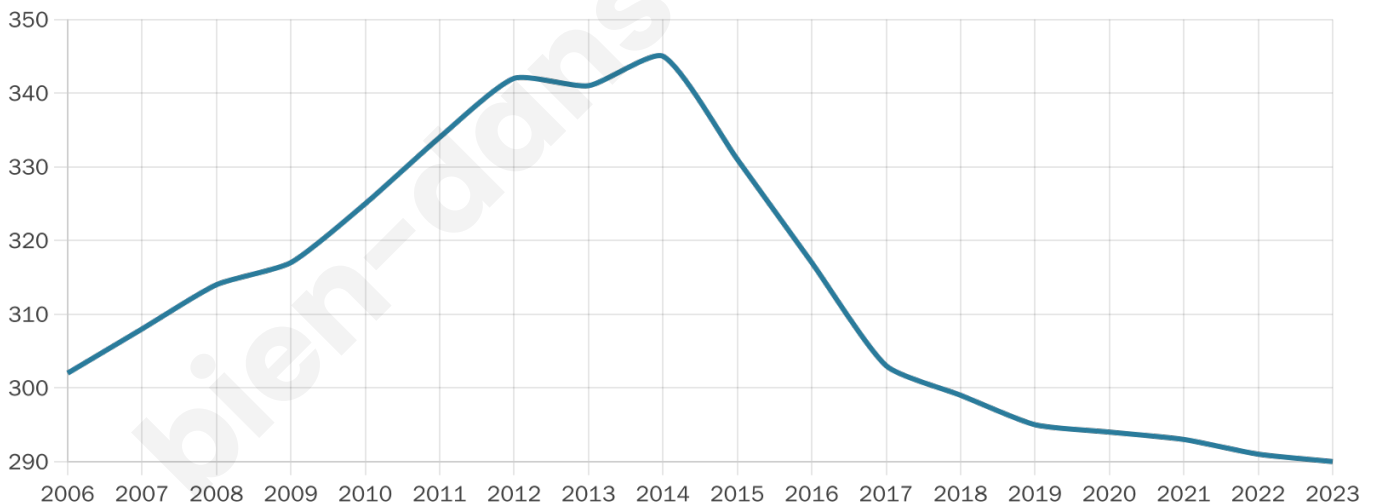

# Statistiques sur la population

Nombre d'habitants

**290**

Age moyen

**43 ans**

Pop active

**50%**

Taux chômage

**4.4%**

Pop densité

**16 h/km<sup>2</sup>**

Revenu moyen

**23 520 €/an**

## Evolution du nombre d'habitants

Sources : Institut national de la statistique et des études économiques (insee) selon Les dernières parutions officielles de 2024 portant sur les années 2020, 2021 et 2022.