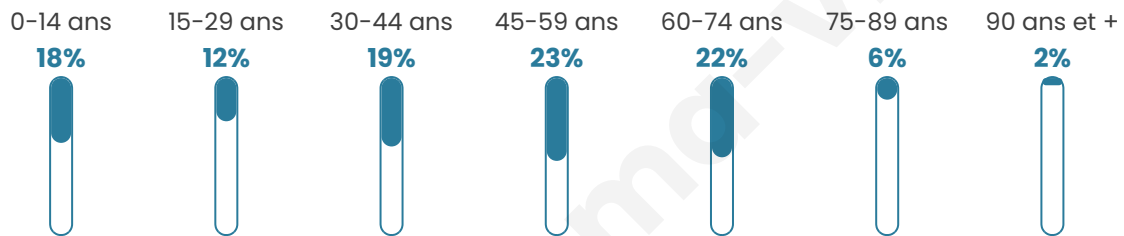

# Statistiques sur la population

Nombre d'habitants

**290**

Age moyen

**43 ans**

Pop active

**50%**

Taux chômage

**4.4%**

Pop densité

**16 h/km<sup>2</sup>**

Revenu moyen

**23 520 €/an**

## Evolution du nombre d'habitants

Sources : Institut national de la statistique et des études économiques (insee) selon Les dernières parutions officielles de 2024 portant sur les années 2020, 2021 et 2022.

## Tranche d'âge