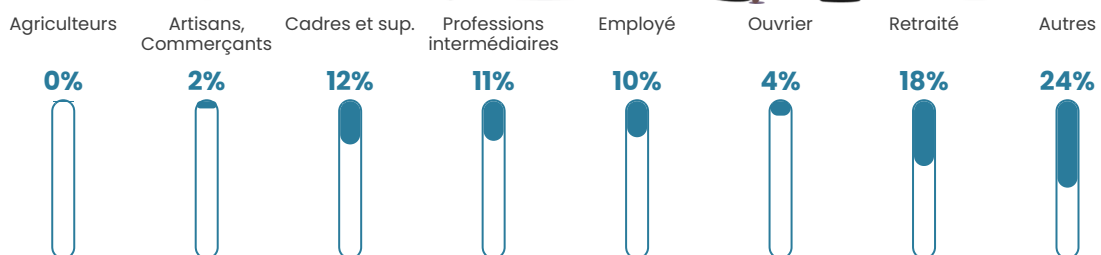

Revenu moyen

26 350 €/an

Evolution du nombre d'habitants

Sources : Institut national de la statistique et des études économiques (insee) selon Les dernières parutions officielles de 2024 portant sur les années 2020, 2021 et 2022.

Tranche d'âge

Activité professionnelle

Niveau de diplôme

Composition des ménages

Profils électoraux

Premier tour

	Emmanuel MACRON	29.91 %
	Jean-Luc MÉLENCHON	22.14 %
	Marine LE PEN	16.53 %
	Éric ZEMMOUR	8.34 %
	Yannick JADOT	6.92 %
	Jean LASSALLE	4.57 %
	Valérie PÉCRESE	3.96 %
	Anne HIDALGO	2.73 %
	Fabien ROUSSEL	2.26 %
	Nicolas DUPONT- AIGNAN	1.60 %
	Philippe POUTOU	0.71 %
	Nathalie ARTHAUD	0.33 %