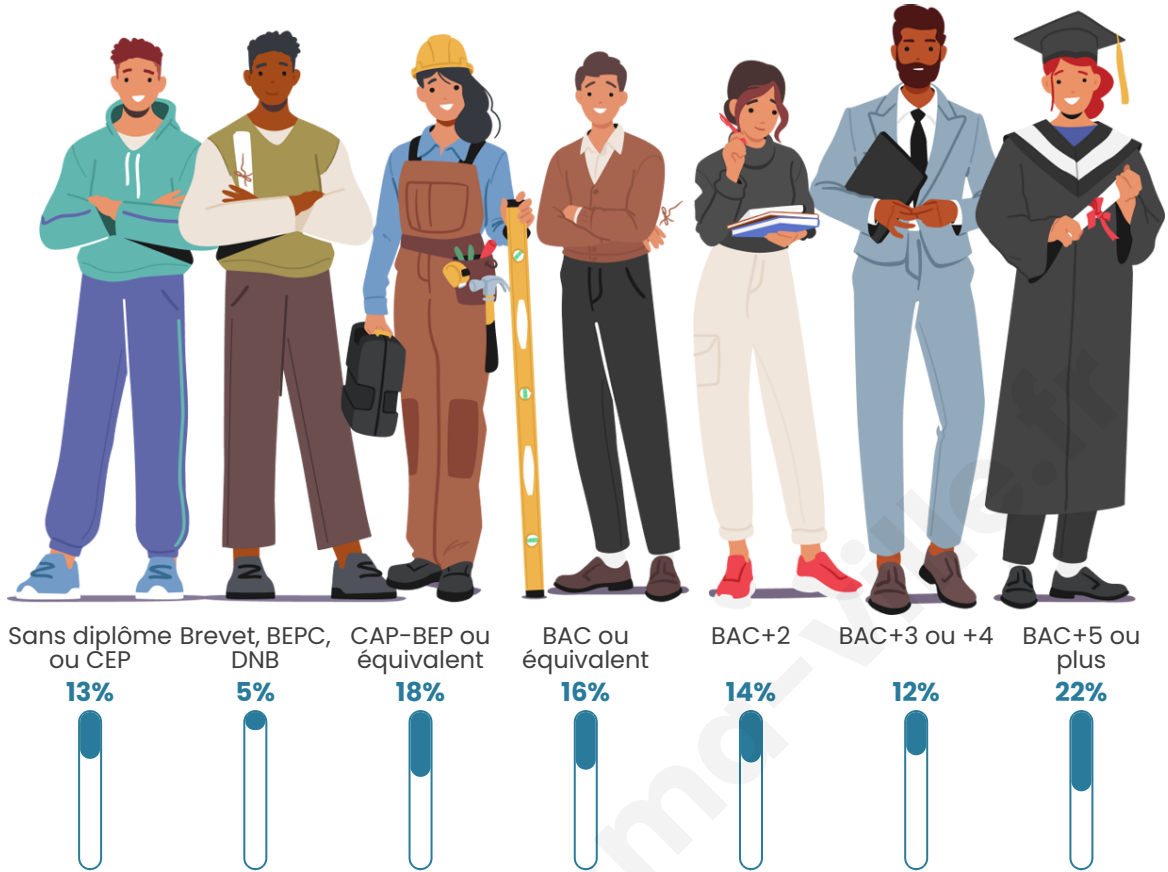

Tranche d'âge

Activité professionnelle

Niveau de diplôme

Composition des ménages

Profils électoraux

Premier tour

	Emmanuel MACRON	29.91 %
	Jean-Luc MÉLENCHON	22.14 %
	Marine LE PEN	16.53 %
	Éric ZEMMOUR	8.34 %
	Yannick JADOT	6.92 %
	Jean LASSALLE	4.57 %
	Valérie PÉCRESE	3.96 %
	Anne HIDALGO	2.73 %
	Fabien ROUSSEL	2.26 %
	Nicolas DUPONT- AIGNAN	1.60 %
	Philippe POUTOU	0.71 %
	Nathalie ARTHAUD	0.33 %