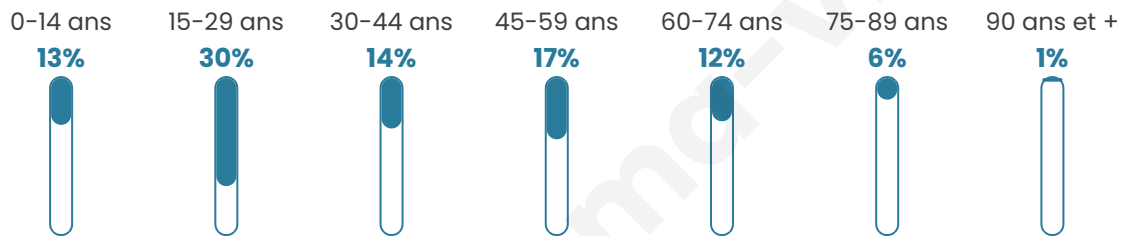

Age moyen

38 ans

Pop active

42%

Taux chômage

6.7%

Pop densité

627 h/km²

Revenu moyen

26 350 €/an

Evolution du nombre d'habitants

Sources : Institut national de la statistique et des études économiques (insee) selon Les dernières parutions officielles de 2024 portant sur les années 2020, 2021 et 2022.

Tranche d'âge

Activité professionnelle

Niveau de diplôme

Composition des ménages

Profils électoraux

Premier tour

	Emmanuel MACRON	29.91 %
	Jean-Luc MÉLENCHON	22.14 %
	Marine LE PEN	16.53 %
	Éric ZEMMOUR	8.34 %
	Yannick JADOT	6.92 %
	Jean LASSALLE	4.57 %
	Valérie PÉCRESE	3.96 %
	Anne HIDALGO	2.73 %
	Fabien ROUSSEL	2.26 %
	Nicolas DUPONT- AIGNAN	1.60 %
	Philippe POUTOU	0.71 %
	Nathalie ARTHAUD	0.33 %