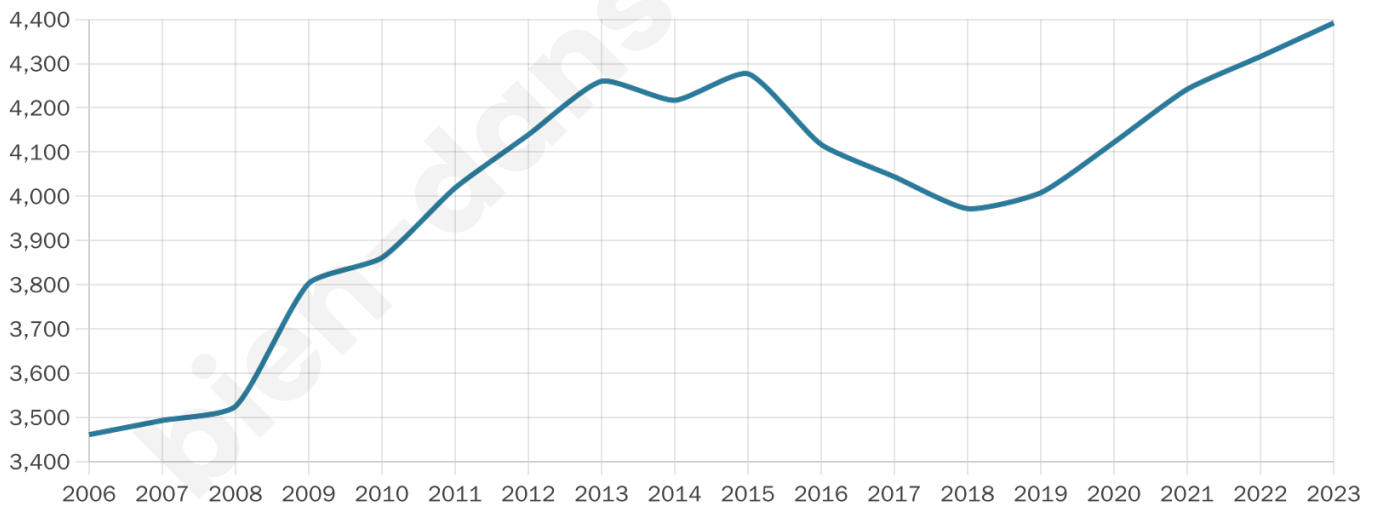

Age moyen

38 ans

Pop active

42%

Taux chômage

6.7%

Pop densité

627 h/km²

Revenu moyen

26 350 €/an

Evolution du nombre d'habitants

Sources : Institut national de la statistique et des études économiques (insee) selon Les dernières parutions officielles de 2024 portant sur les années 2020, 2021 et 2022.