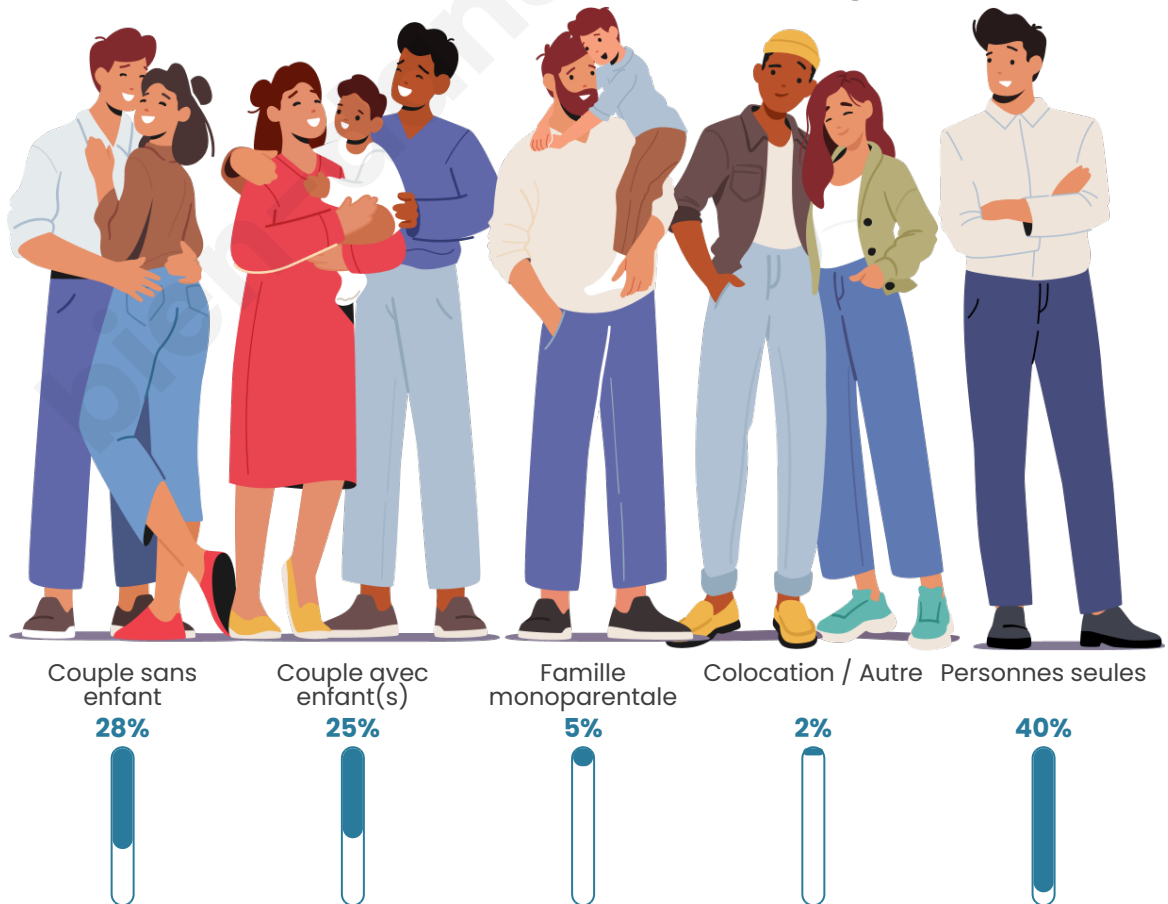

Tranche d'âge

Activité professionnelle

Niveau de diplôme

Composition des ménages

Profils électoraux

Premier tour

	Emmanuel MACRON	29.91 %
	Jean-Luc MÉLENCHON	22.14 %
	Marine LE PEN	16.53 %
	Éric ZEMMOUR	8.34 %
	Yannick JADOT	6.92 %
	Jean LASSALLE	4.57 %
	Valérie PÉCRESE	3.96 %
	Anne HIDALGO	2.73 %
	Fabien ROUSSEL	2.26 %
	Nicolas DUPONT- AIGNAN	1.60 %
	Philippe POUTOU	0.71 %
	Nathalie ARTHAUD	0.33 %