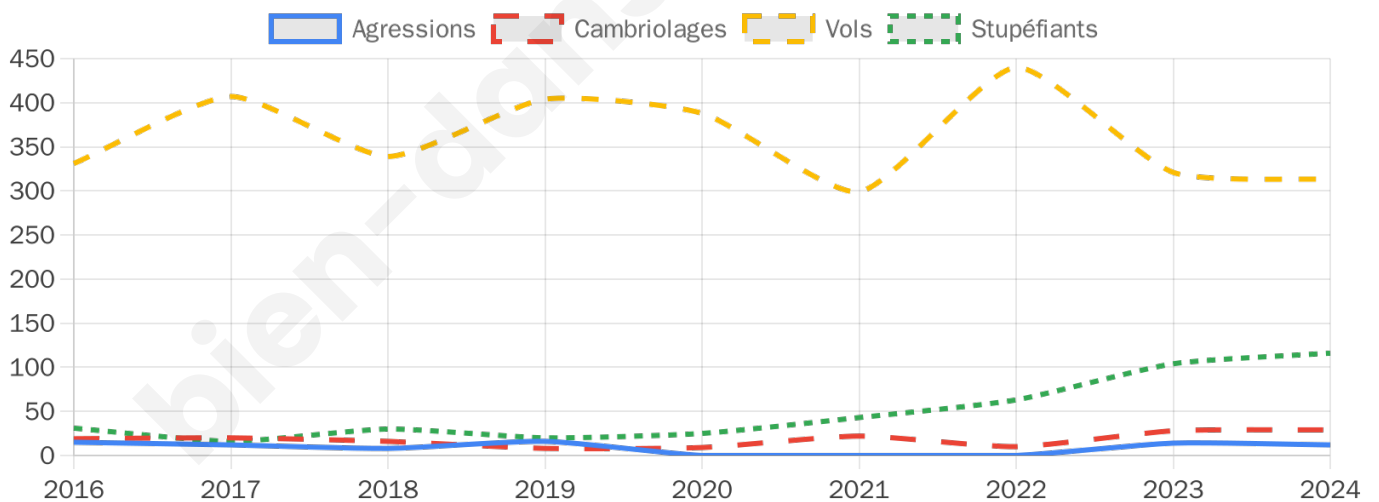

2 622 inscrits

Participation : 82.99%

Votes blancs : 1.65%

Votes nuls : 0.78%

Second tour

	Emmanuel MACRON	68,32 %
	Marine LE PEN	31,68 %

2 626 inscrits

Participation : 79.51%

Votes blancs : 7.9%

Votes nuls : 2.16%

Sécurité

Agressions physiques / sexuelles

12

Cambriolages

29

Vols / dégradations

313

Stupéfiants

116

Evolution du nombre d'infractions

Pour comparer

(en proportion du nombre d'habitants)

Sources : Bases statistiques communale, départementale et régionale de la délinquance enregistrée par la police et la gendarmerie nationales selon les dernières parutions officielles de 2025 portant sur l'année 2024 ([data.gouv](https://data.gouv.fr)).