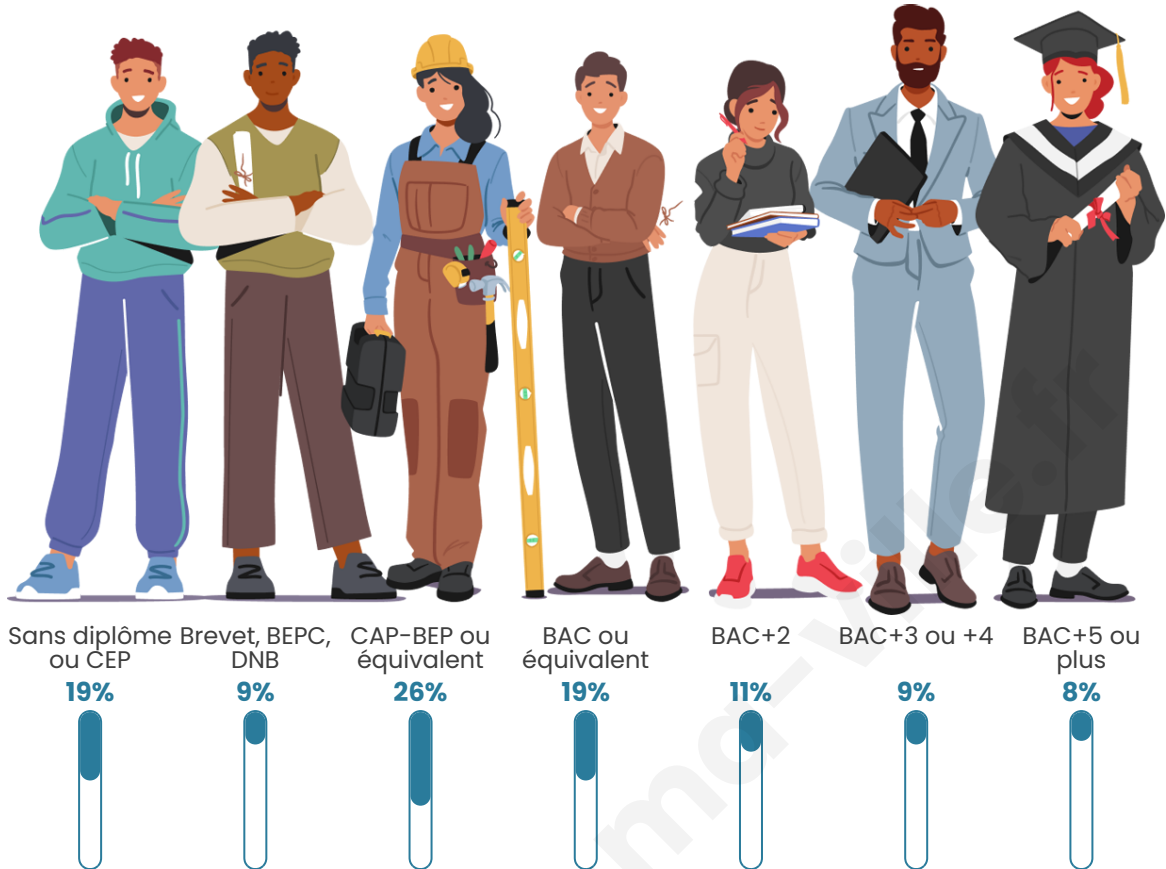

698

Age moyen

50 ans

Pop active

39.4%

Taux chômage

11.9%

Pop densité

Tranche d'âge

Activité professionnelle

Niveau de diplôme

Composition des ménages

Profils électoraux

Premier tour

	Emmanuel MACRON	27.23 %
	Marine LE PEN	22.25 %
	Jean-Luc MÉLENCHON	22.25 %
	Éric ZEMMOUR	7.07 %
	Yannick JADOT	5.61 %
	Valérie PÉCRESE	5.41 %
	Fabien ROUSSEL	3.74 %
	Jean LASSALLE	3.12 %
	Anne HIDALGO	1.46 %
	Nicolas DUPONT- AIGNAN	1.04 %
	Philippe POUTOU	0.62 %
	Nathalie ARTHAUD	0.21 %