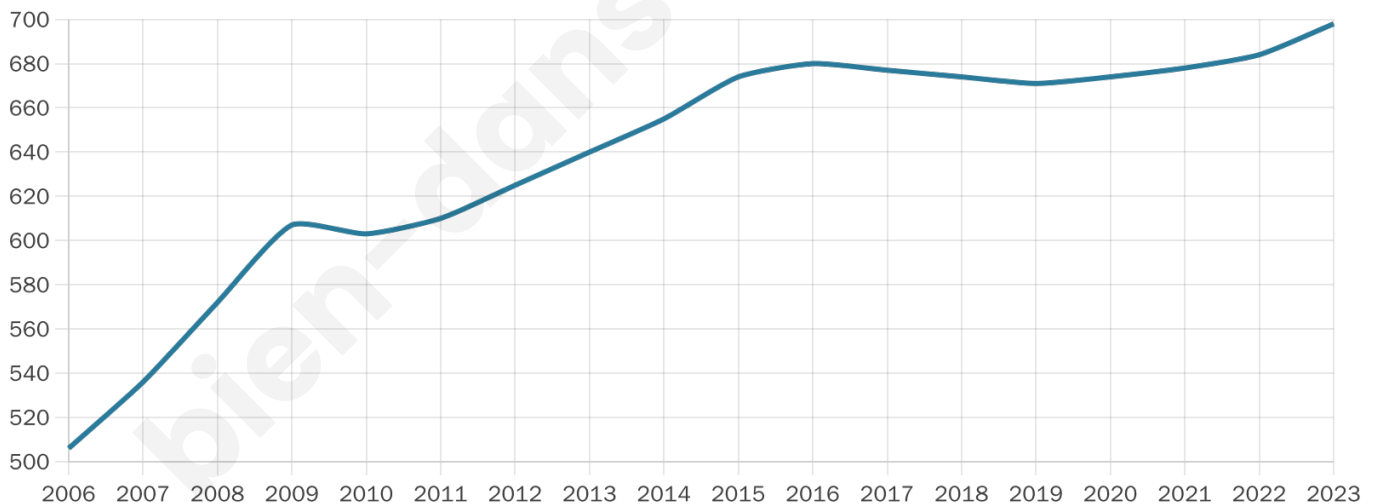

698

Age moyen

50 ans

Pop active

39.4%

Taux chômage

11.9%

Pop densité

41 h/km²

Revenu moyen

25 090 €/an

Evolution du nombre d'habitants

Sources : Institut national de la statistique et des études économiques (insee) selon Les dernières parutions officielles de 2024 portant sur les années 2020, 2021 et 2022.