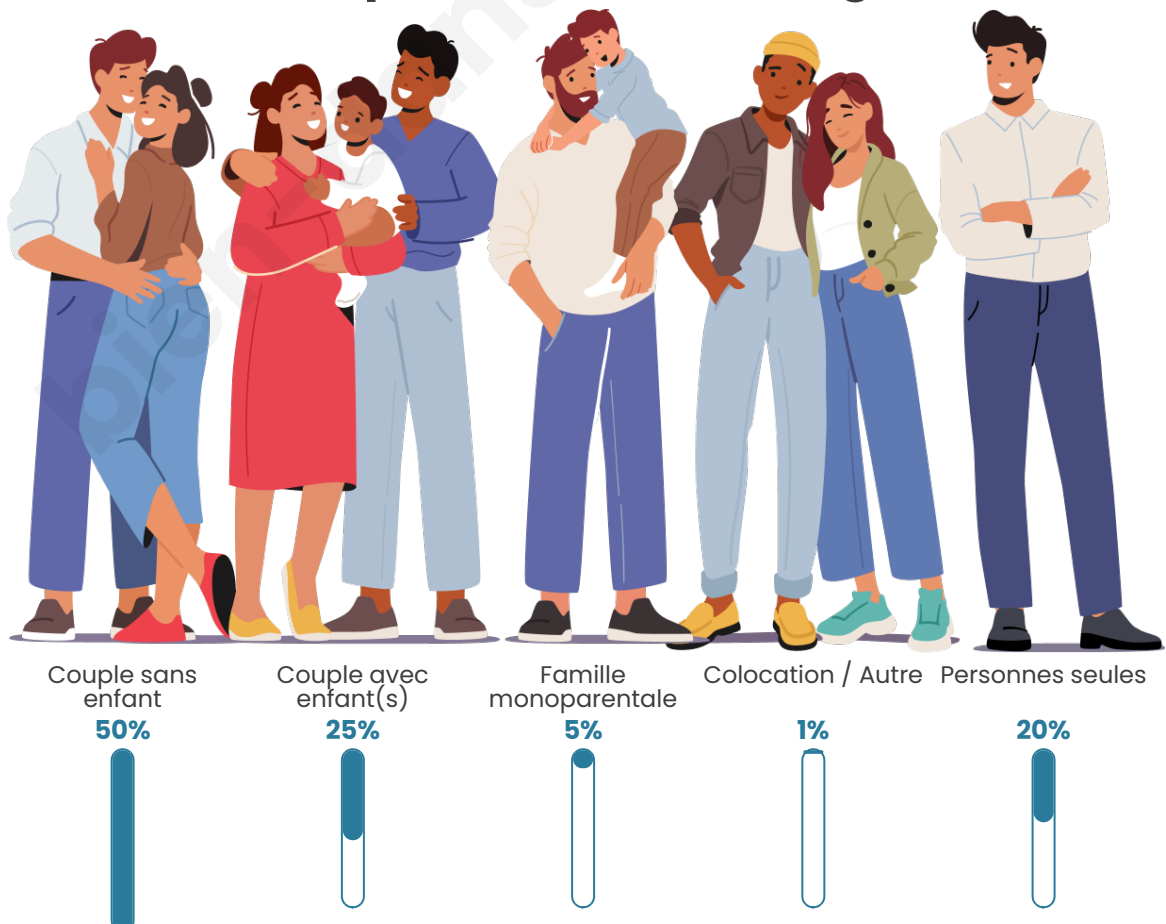

Tranche d'âge

Activité professionnelle

Niveau de diplôme

Composition des ménages

Profils électoraux

Premier tour

	Emmanuel MACRON	27.23 %
	Marine LE PEN	22.25 %
	Jean-Luc MÉLENCHON	22.25 %
	Éric ZEMMOUR	7.07 %
	Yannick JADOT	5.61 %
	Valérie PÉCRESE	5.41 %
	Fabien ROUSSEL	3.74 %
	Jean LASSALLE	3.12 %
	Anne HIDALGO	1.46 %
	Nicolas DUPONT- AIGNAN	1.04 %
	Philippe POUTOU	0.62 %
	Nathalie ARTHAUD	0.21 %