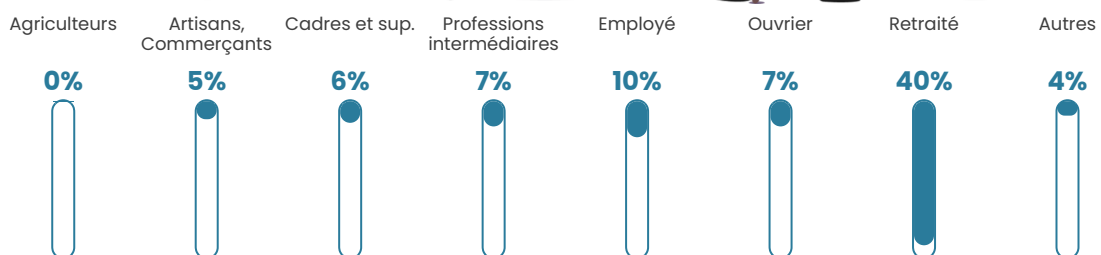

41 h/km²

Revenu moyen

25 090 €/an

Evolution du nombre d'habitants

Sources : Institut national de la statistique et des études économiques (insee) selon Les dernières parutions officielles de 2024 portant sur les années 2020, 2021 et 2022.

Tranche d'âge

Activité professionnelle

Niveau de diplôme

Composition des ménages

Profils électoraux

Premier tour

	Emmanuel MACRON	27.23 %
	Marine LE PEN	22.25 %
	Jean-Luc MÉLENCHON	22.25 %
	Éric ZEMMOUR	7.07 %
	Yannick JADOT	5.61 %
	Valérie PÉCRESE	5.41 %
	Fabien ROUSSEL	3.74 %
	Jean LASSALLE	3.12 %
	Anne HIDALGO	1.46 %
	Nicolas DUPONT- AIGNAN	1.04 %
	Philippe POUTOU	0.62 %
	Nathalie ARTHAUD	0.21 %