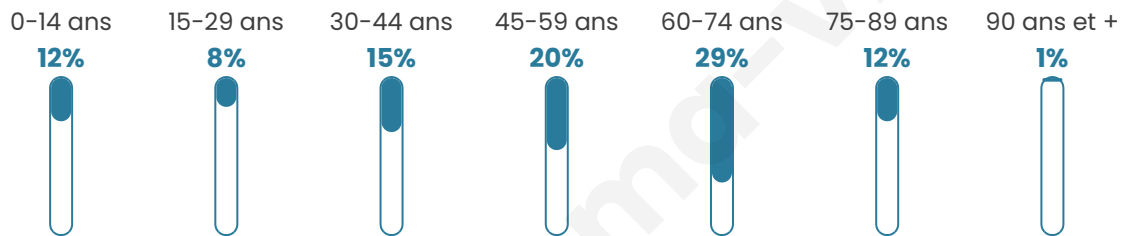

698

Age moyen

50 ans

Pop active

39.4%

Taux chômage

11.9%

Pop densité

41 h/km²

Revenu moyen

25 090 €/an

Evolution du nombre d'habitants

Sources : Institut national de la statistique et des études économiques (insee) selon Les dernières parutions officielles de 2024 portant sur les années 2020, 2021 et 2022.

Tranche d'âge

Activité professionnelle

Niveau de diplôme

Composition des ménages

Profils électoraux

Premier tour

	Emmanuel MACRON	27.23 %
	Marine LE PEN	22.25 %
	Jean-Luc MÉLENCHON	22.25 %
	Éric ZEMMOUR	7.07 %
	Yannick JADOT	5.61 %
	Valérie PÉCRESE	5.41 %
	Fabien ROUSSEL	3.74 %
	Jean LASSALLE	3.12 %
	Anne HIDALGO	1.46 %
	Nicolas DUPONT- AIGNAN	1.04 %
	Philippe POUTOU	0.62 %
	Nathalie ARTHAUD	0.21 %