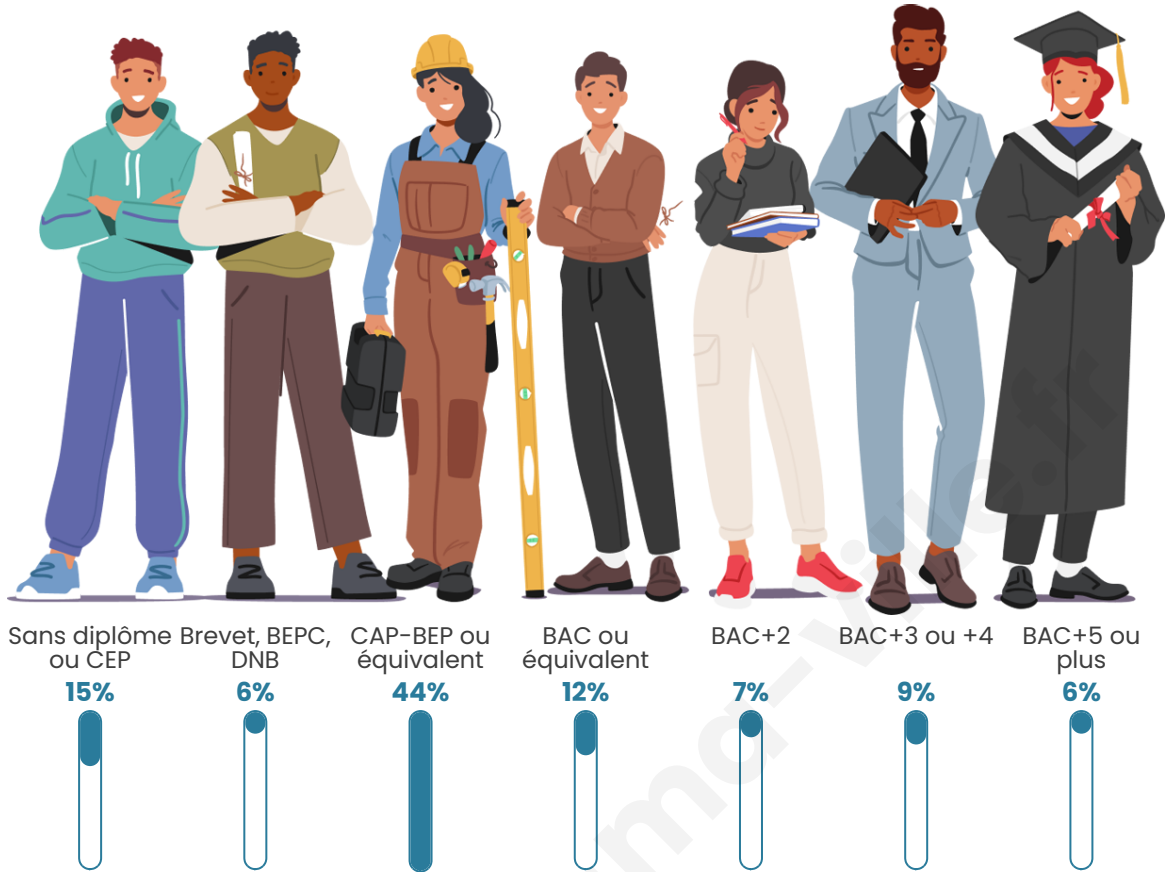

Niveau de diplôme