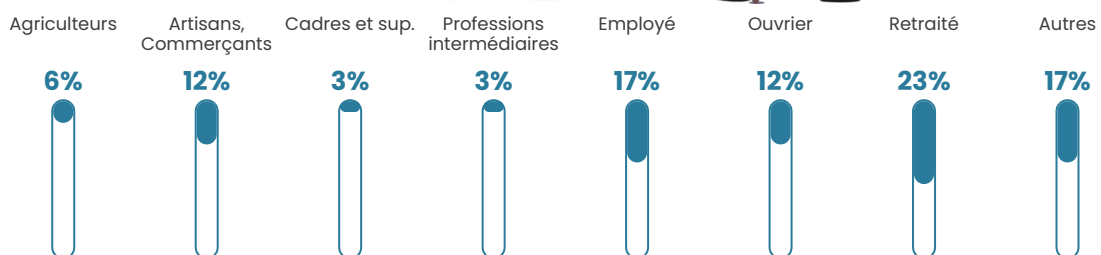

22 h/km²

Revenu moyen

19 290 €/an

Evolution du nombre d'habitants

Sources : Institut national de la statistique et des études économiques (insee) selon Les dernières parutions officielles de 2024 portant sur les années 2020, 2021 et 2022.

Tranche d'âge

Activité professionnelle

Niveau de diplôme

Composition des ménages

Profils électoraux

Premier tour

| | | |
|---|-----------------------|---------|
|  | Marine LE PEN | 29.20 % |
|  | Emmanuel MACRON | 20.35 % |
|  | Jean LASSALLE | 14.16 % |
|  | Éric ZEMMOUR | 8.85 % |
|  | Jean-Luc MÉLENCHON | 8.85 % |
|  | Valérie PÉCRESSE | 6.19 % |
|  | Yannick JADOT | 5.31 % |
|  | Nicolas DUPONT-AIGNAN | 3.54 % |
|  | Anne HIDALGO | 1.77 % |
|  | Fabien ROUSSEL | 0.88 % |
|  | Philippe POUTOU | 0.88 % |
|  | Nathalie ARTHAUD | 0.00 % |