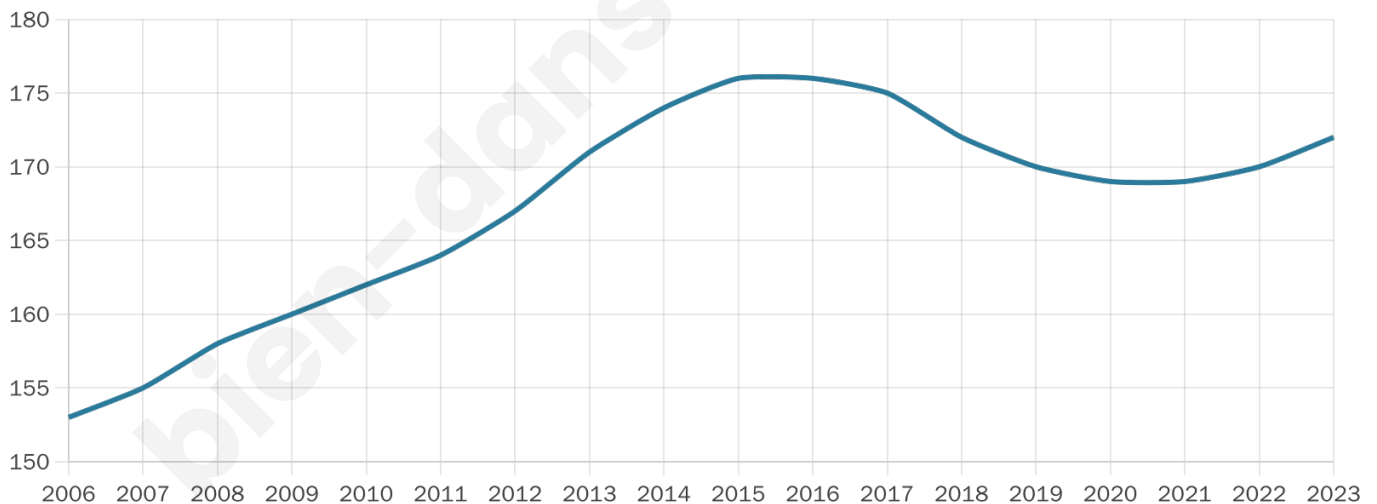

172

Age moyen

48 ans

Pop active

45.3%

Taux chômage

6.1%

Pop densité

22 h/km²

Revenu moyen

19 290 €/an

Evolution du nombre d'habitants

Sources : Institut national de la statistique et des études économiques (insee) selon Les dernières parutions officielles de 2024 portant sur les années 2020, 2021 et 2022.