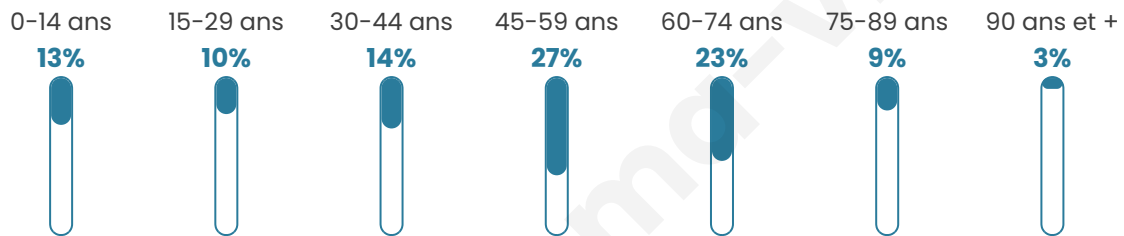

172

Age moyen

48 ans

Pop active

45.3%

Taux chômage

6.1%

Pop densité

22 h/km²

Revenu moyen

19 290 €/an

Evolution du nombre d'habitants

Sources : Institut national de la statistique et des études économiques (insee) selon Les dernières parutions officielles de 2024 portant sur les années 2020, 2021 et 2022.

Tranche d'âge

Activité professionnelle

Niveau de diplôme

Composition des ménages

Profils électoraux

Premier tour

| | | |
|---|-----------------------|---------|
|  | Marine LE PEN | 29.20 % |
|  | Emmanuel MACRON | 20.35 % |
|  | Jean LASSALLE | 14.16 % |
|  | Éric ZEMMOUR | 8.85 % |
|  | Jean-Luc MÉLENCHON | 8.85 % |
|  | Valérie PÉCRESSE | 6.19 % |
|  | Yannick JADOT | 5.31 % |
|  | Nicolas DUPONT-AIGNAN | 3.54 % |
|  | Anne HIDALGO | 1.77 % |
|  | Fabien ROUSSEL | 0.88 % |
|  | Philippe POUTOU | 0.88 % |
|  | Nathalie ARTHAUD | 0.00 % |

149 inscrits

Participation : 77.18%

Votes blancs : 0.87%

Votes nuls : 0.87%

Second tour

| | | |
|---|-----------------|---------|
|  | Emmanuel MACRON | 44,79 % |
|  | Marine LE PEN | 55,21 % |

149 inscrits