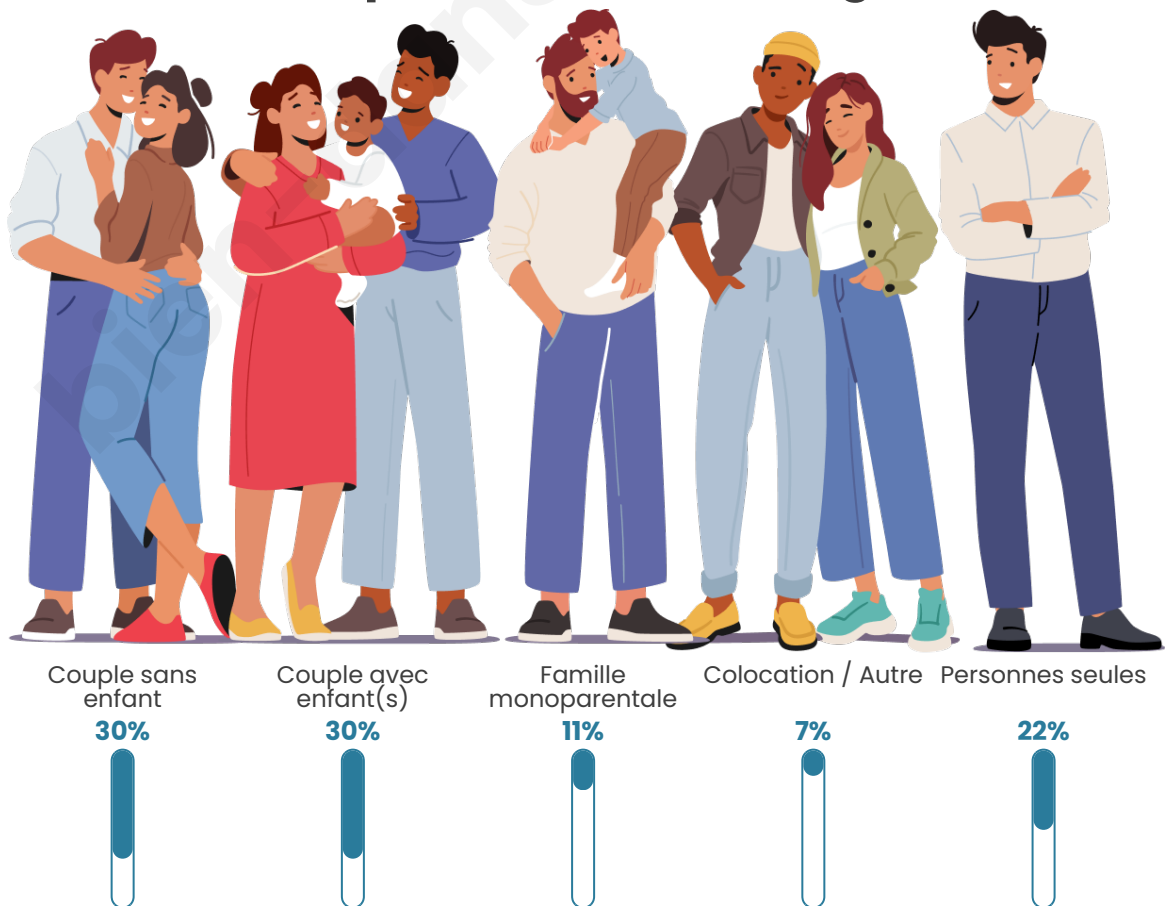

Tranche d'âge

Activité professionnelle

Niveau de diplôme

Composition des ménages

Profils électoraux

Premier tour

| | | |
|---|-----------------------|---------|
|  | Marine LE PEN | 29.20 % |
|  | Emmanuel MACRON | 20.35 % |
|  | Jean LASSALLE | 14.16 % |
|  | Éric ZEMMOUR | 8.85 % |
|  | Jean-Luc MÉLENCHON | 8.85 % |
|  | Valérie PÉCRESSE | 6.19 % |
|  | Yannick JADOT | 5.31 % |
|  | Nicolas DUPONT-AIGNAN | 3.54 % |
|  | Anne HIDALGO | 1.77 % |
|  | Fabien ROUSSEL | 0.88 % |
|  | Philippe POUTOU | 0.88 % |
|  | Nathalie ARTHAUD | 0.00 % |

Participation : 74.5%

Votes blancs : 9.91%

Votes nuls : 3.6%

Sécurité

Agressions physiques / sexuelles

0

Cambriolages

0