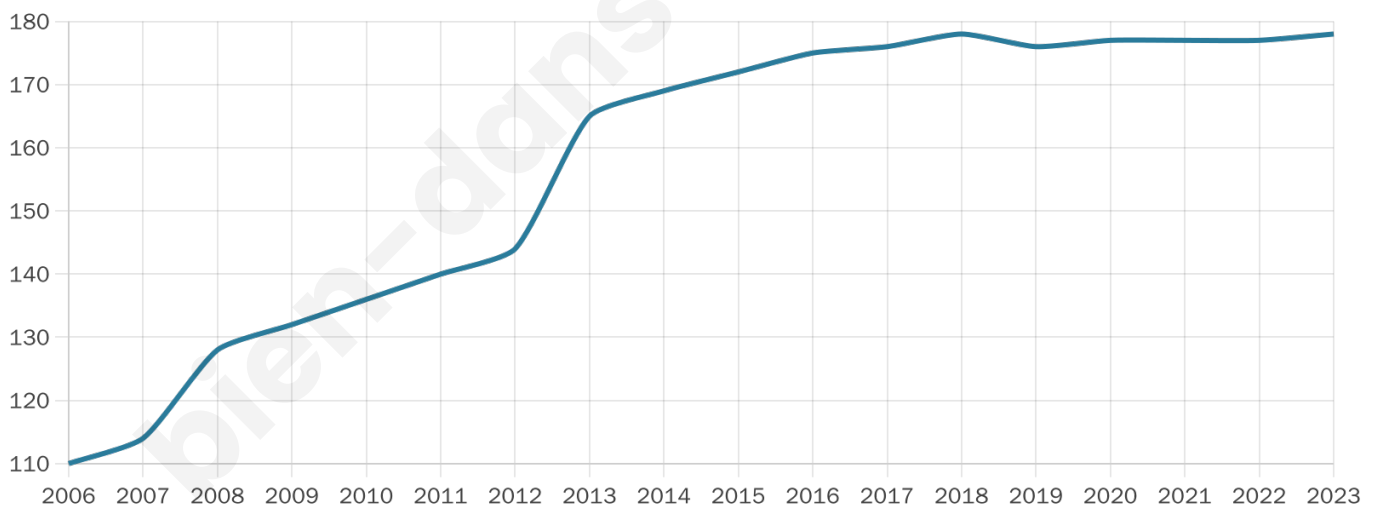

38 ans

Pop active

54.5%

Taux chômage

4.1%

Pop densité

59 h/km²

Revenu moyen

23 180 €/an

Evolution du nombre d'habitants

Sources : Institut national de la statistique et des études économiques (insee) selon Les dernières parutions officielles de 2024 portant sur les années 2020, 2021 et 2022.