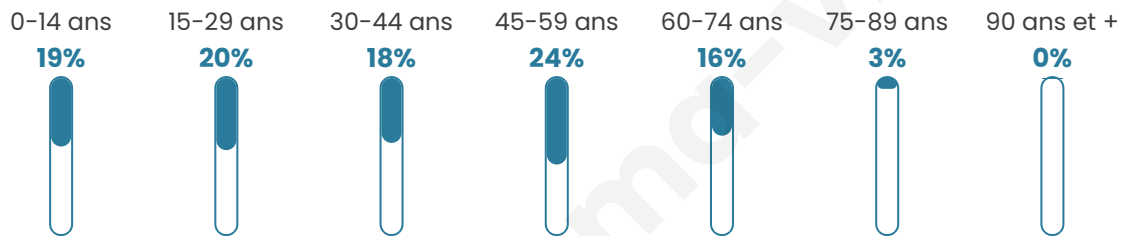

38 ans

Pop active

54.5%

Taux chômage

4.1%

Pop densité

59 h/km²

Revenu moyen

Tranche d'âge

Activité professionnelle

Niveau de diplôme

Composition des ménages

Profils électoraux

Premier tour

	Marine LE PEN	33.33 %
	Emmanuel MACRON	25.64 %
	Jean-Luc MÉLENCHON	22.22 %
	Jean LASSALLE	6.84 %
	Éric ZEMMOUR	4.27 %
	Anne HIDALGO	2.56 %
	Nicolas DUPONT-AIGNAN	2.56 %
	Valérie PÉCRESSE	1.71 %
	Nathalie ARTHAUD	0.85 %
	Fabien ROUSSEL	0.00 %
	Yannick JADOT	0.00 %
	Philippe POUTOU	0.00 %