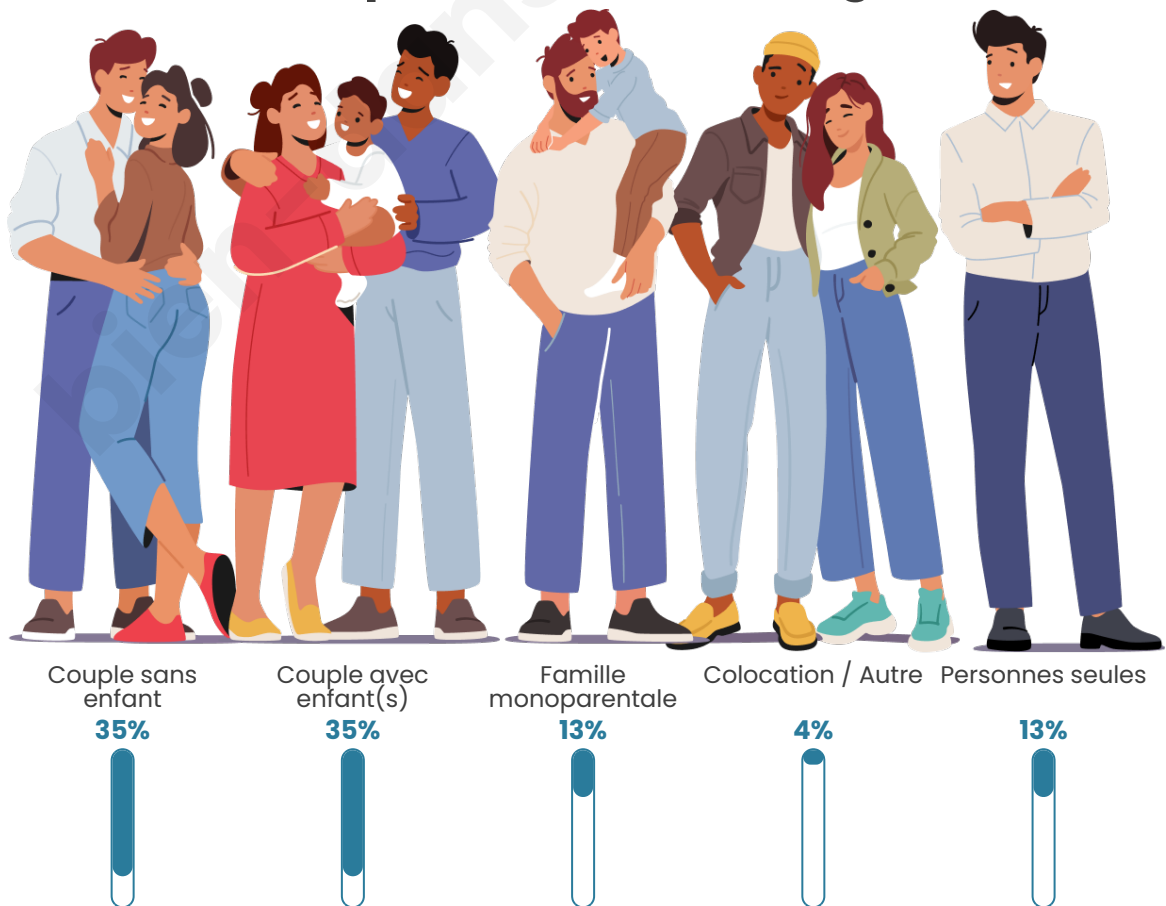

Tranche d'âge

Activité professionnelle

Niveau de diplôme

Composition des ménages

Profils électoraux

Premier tour

	Marine LE PEN	33.33 %
	Emmanuel MACRON	25.64 %
	Jean-Luc MÉLENCHON	22.22 %
	Jean LASSALLE	6.84 %
	Éric ZEMMOUR	4.27 %
	Anne HIDALGO	2.56 %
	Nicolas DUPONT-AIGNAN	2.56 %
	Valérie PÉCRESSE	1.71 %
	Nathalie ARTHAUD	0.85 %
	Fabien ROUSSEL	0.00 %
	Yannick JADOT	0.00 %
	Philippe POUTOU	0.00 %