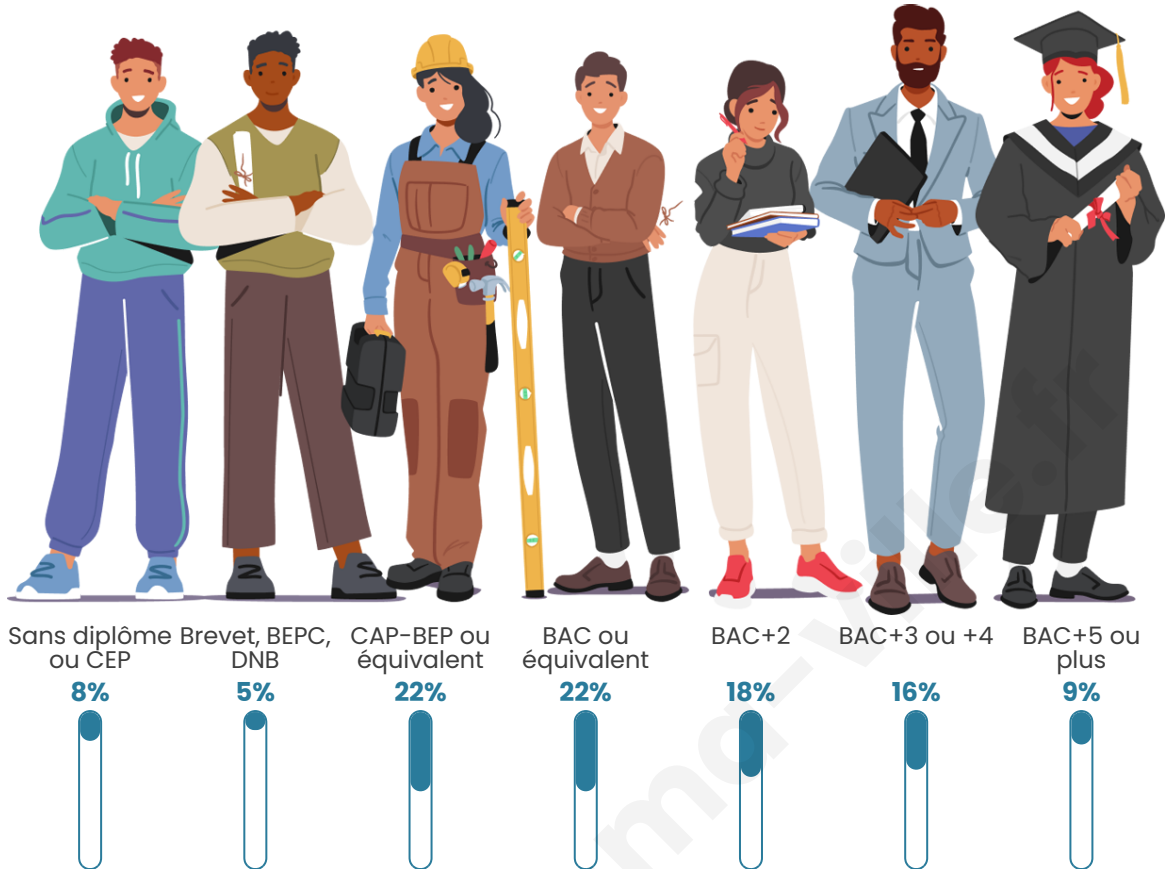

38 ans

Pop active

54.5%

Taux chômage

4.1%

Pop densité

59 h/km²

Revenu moyen

Tranche d'âge

Activité professionnelle

Niveau de diplôme

Composition des ménages

Profils électoraux

Premier tour

	Marine LE PEN	33.33 %
	Emmanuel MACRON	25.64 %
	Jean-Luc MÉLENCHON	22.22 %
	Jean LASSALLE	6.84 %
	Éric ZEMMOUR	4.27 %
	Anne HIDALGO	2.56 %
	Nicolas DUPONT-AIGNAN	2.56 %
	Valérie PÉCRESSE	1.71 %
	Nathalie ARTHAUD	0.85 %
	Fabien ROUSSEL	0.00 %
	Yannick JADOT	0.00 %
	Philippe POUTOU	0.00 %