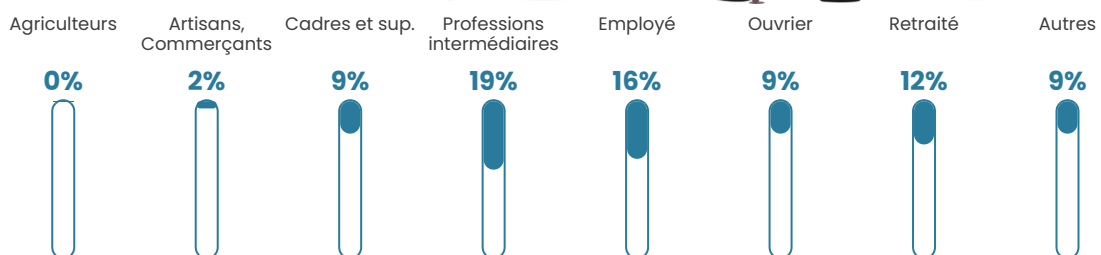

Age moyen

36 ans

Pop active

55.5%

Taux chômage

6.3%

Pop densité

488 h/km²

Revenu moyen

24 760 €/an

Evolution du nombre d'habitants

Sources : Institut national de la statistique et des études économiques (insee) selon Les dernières parutions officielles de 2024 portant sur les années 2020, 2021 et 2022.

Tranche d'âge

Activité professionnelle

Niveau de diplôme

Composition des ménages

Profils électoraux

Premier tour

	Marine LE PEN	31.48 %
	Emmanuel MACRON	23.16 %
	Jean-Luc MÉLENCHON	18.19 %
	Éric ZEMMOUR	7.30 %
	Jean LASSALLE	6.70 %
	Yannick JADOT	3.59 %
	Valérie PÉCRESE	2.69 %
	Fabien ROUSSEL	2.33 %
	Nicolas DUPONT-AIGNAN	2.15 %
	Anne HIDALGO	1.50 %
	Nathalie ARTHAUD	0.66 %
	Philippe POUTOU	0.24 %