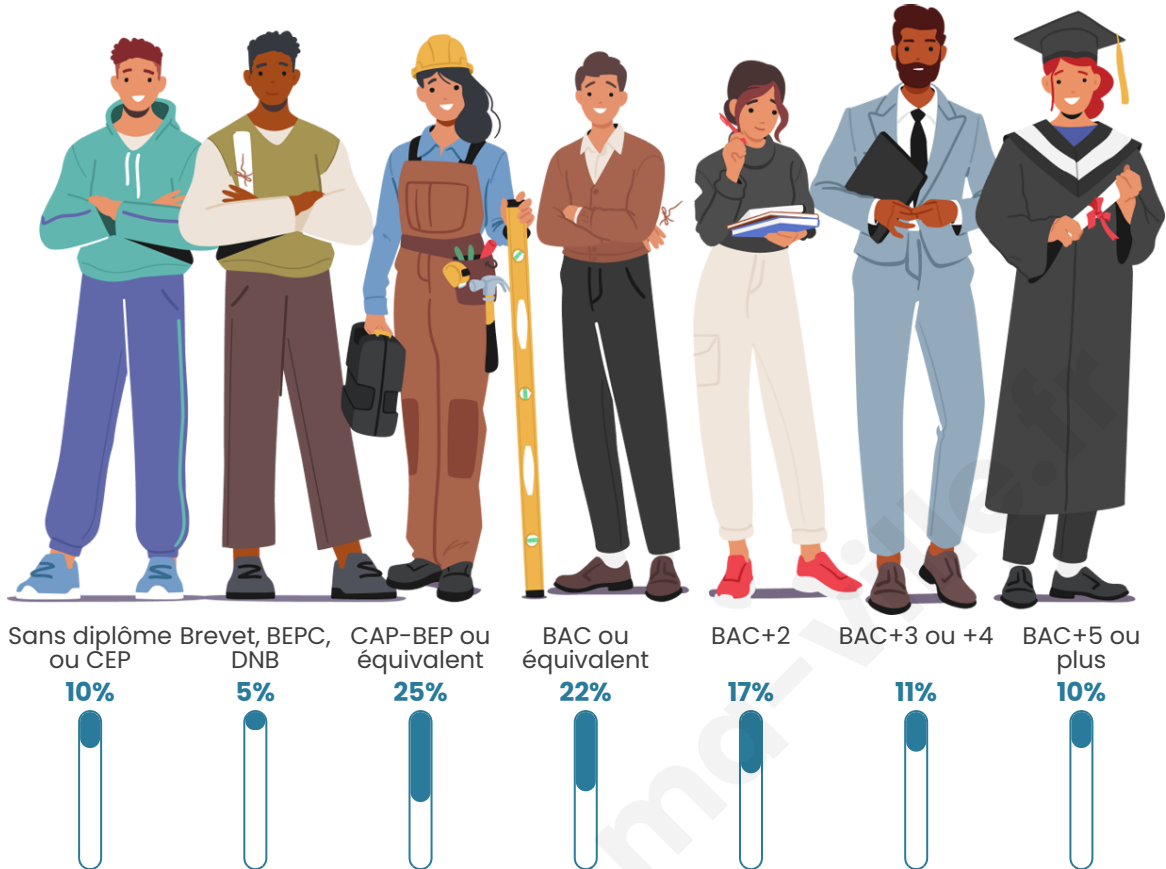

Age moyen

36 ans

Pop active

55.5%

Taux chômage

6.3%

Pop densité

488 h/km²

Tranche d'âge

Activité professionnelle

Niveau de diplôme

Composition des ménages

Profils électoraux

Premier tour

	Marine LE PEN	31.48 %
	Emmanuel MACRON	23.16 %
	Jean-Luc MÉLENCHON	18.19 %
	Éric ZEMMOUR	7.30 %
	Jean LASSALLE	6.70 %
	Yannick JADOT	3.59 %
	Valérie PÉCRESE	2.69 %
	Fabien ROUSSEL	2.33 %
	Nicolas DUPONT-AIGNAN	2.15 %
	Anne HIDALGO	1.50 %
	Nathalie ARTHAUD	0.66 %
	Philippe POUTOU	0.24 %