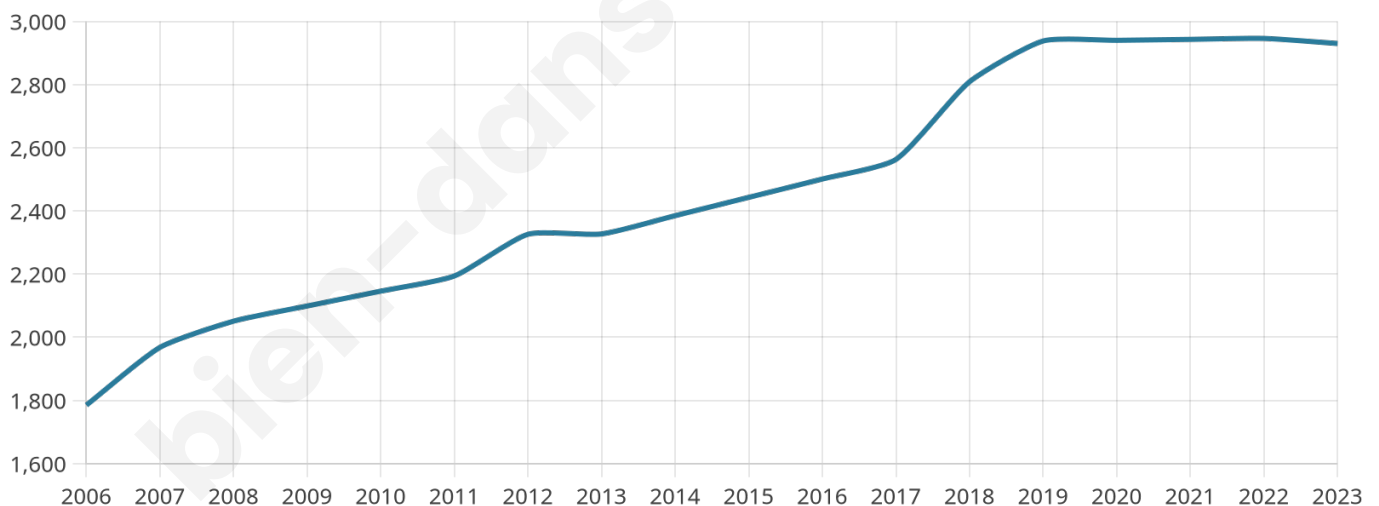

Version web

Ville de Labastidette

Présenté par

BIEN dans
ma **VILLE** 

Sommaire

Situation géographique	3
Statistiques sur la population	4
Evolution du nombre d'habitants	4
Tranche d'âge	5
0-14 ans	5
15-29 ans	5
30-44 ans	5
45-59 ans	5
60-74 ans	5
75-89 ans	5
90 ans et +	5
Activité professionnelle	5
Agriculteurs	5
Artisans, Commerçants	5
Cadres et sup.	5
Professions intermédiaires	5
Employé	5
Ouvrier	5
Retraité	5
Autres	5
Niveau de diplôme	6
Sans diplôme ou CEP	6
Brevet, BEPC, DNB	6
CAP-BEP ou équivalent	6
BAC ou équivalent	6
BAC+2	6
BAC+3 ou +4	6
BAC+5 ou plus	6
Composition des ménages	6
Couple sans enfant	6
Couple avec enfant(s)	6
Famille monoparentale	6
Colocation / Autre	6
Personnes seules	6
Profil électoraux	7
Premier tour	7
Sécurité	8
Evolution du nombre d'infractions	8
Pour comparer	9
Services à la population	10
Commerce	10
Éducation	10
Villes autour de Labastidette	11
Avis sur la ville de Labastidette	12
Moyenne par critère	12
Villes autour de Labastidette	12
Répartition des avis par note	12
Répartition des avis par note	12

Age moyen

36 ans

Pop active

55.5%

Taux chômage

6.3%

Pop densité

488 h/km²

Revenu moyen

24 760 €/an

Evolution du nombre d'habitants

Sources : Institut national de la statistique et des études économiques (insee) selon Les dernières parutions officielles de 2024 portant sur les années 2020, 2021 et 2022.