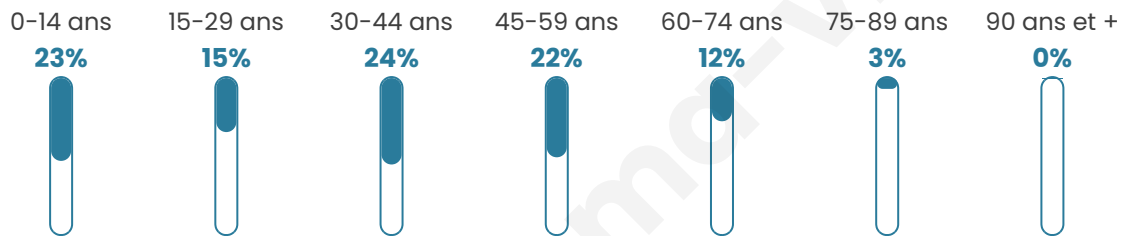

Age moyen

36 ans

Pop active

55.5%

Taux chômage

6.3%

Pop densité

488 h/km²

Revenu moyen

24 760 €/an

Evolution du nombre d'habitants

Sources : Institut national de la statistique et des études économiques (insee) selon Les dernières parutions officielles de 2024 portant sur les années 2020, 2021 et 2022.

Tranche d'âge

Activité professionnelle

Niveau de diplôme

Composition des ménages

Profils électoraux

Premier tour

	Marine LE PEN	31.48 %
	Emmanuel MACRON	23.16 %
	Jean-Luc MÉLENCHON	18.19 %
	Éric ZEMMOUR	7.30 %
	Jean LASSALLE	6.70 %
	Yannick JADOT	3.59 %
	Valérie PÉCRESE	2.69 %
	Fabien ROUSSEL	2.33 %
	Nicolas DUPONT-AIGNAN	2.15 %
	Anne HIDALGO	1.50 %
	Nathalie ARTHAUD	0.66 %
	Philippe POUTOU	0.24 %