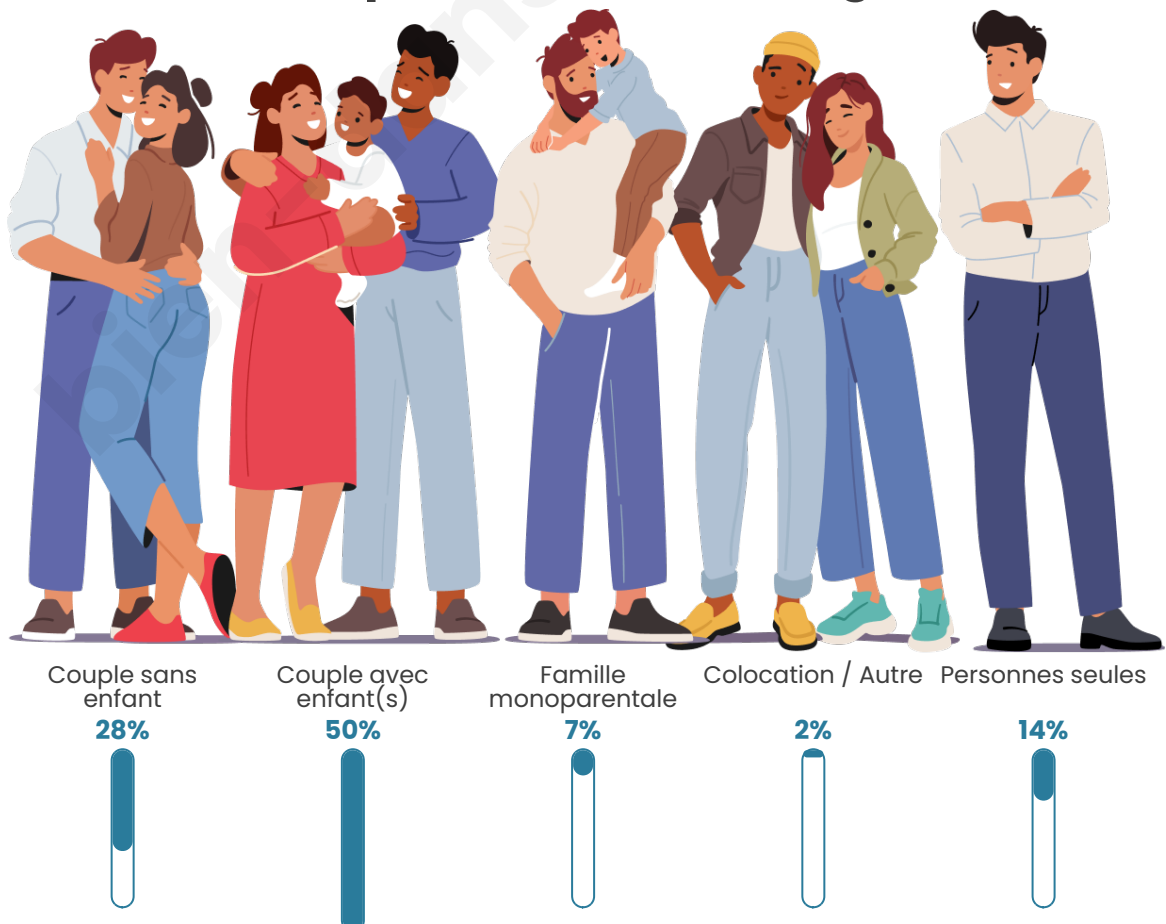

Tranche d'âge

Activité professionnelle

Niveau de diplôme

Composition des ménages

Profils électoraux

Premier tour

	Marine LE PEN	31.48 %
	Emmanuel MACRON	23.16 %
	Jean-Luc MÉLENCHON	18.19 %
	Éric ZEMMOUR	7.30 %
	Jean LASSALLE	6.70 %
	Yannick JADOT	3.59 %
	Valérie PÉCRESE	2.69 %
	Fabien ROUSSEL	2.33 %
	Nicolas DUPONT-AIGNAN	2.15 %
	Anne HIDALGO	1.50 %
	Nathalie ARTHAUD	0.66 %
	Philippe POUTOU	0.24 %