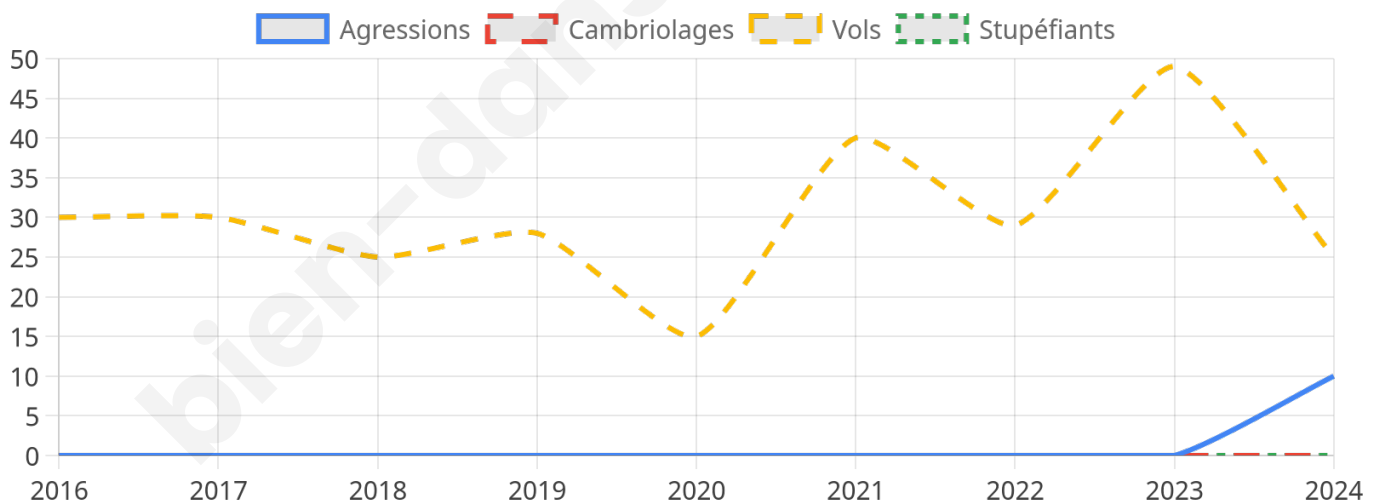

Sécurité

Agressions physiques / sexuelles

10

Cambriolages

0

Vols / dégradations

25

Stupéfiants

0

Evolution du nombre d'infractions