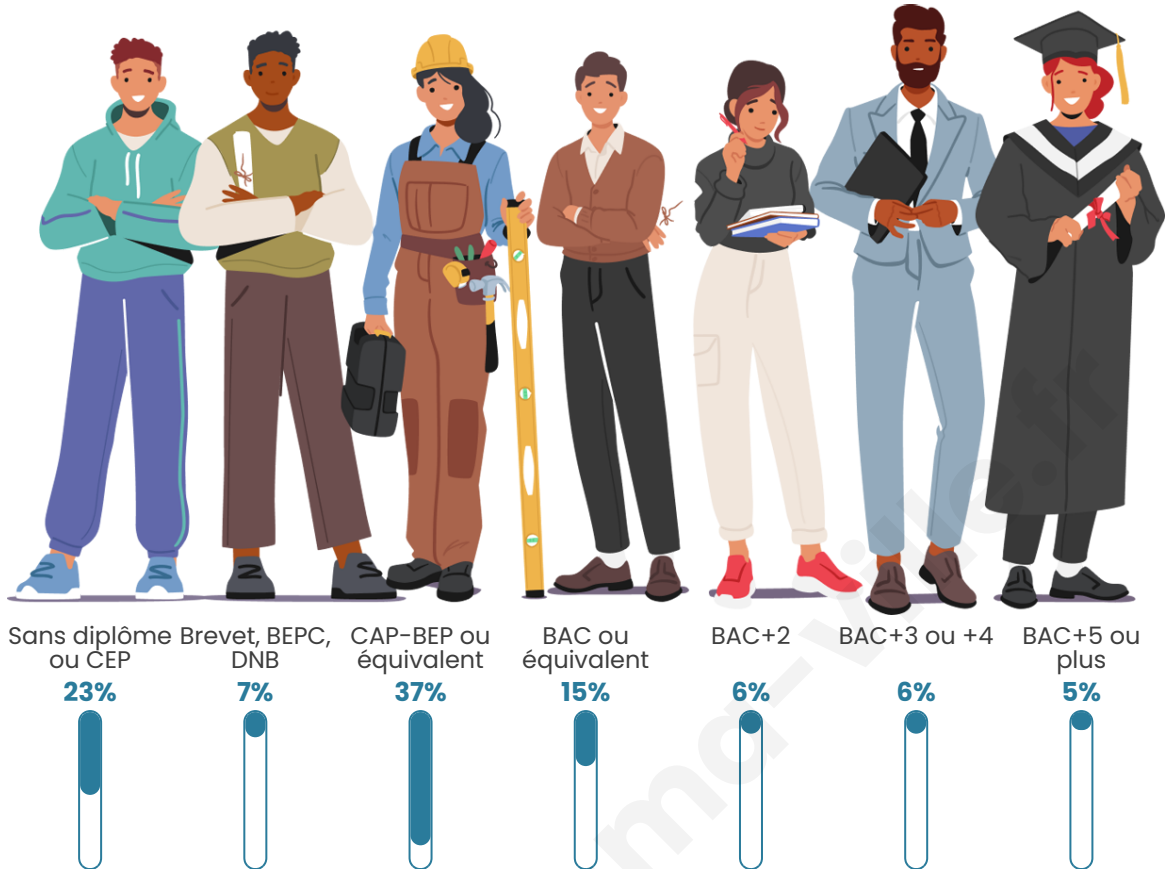

Version web

Ville de Labastide- Villefranche

Présenté par

BIEN dans
ma **VILLE** 

Sommaire

Situation géographique	3
Statistiques sur la population	4
Evolution du nombre d'habitants	4
Tranche d'âge	5
0-14 ans	5
15-29 ans	5
30-44 ans	5
45-59 ans	5
60-74 ans	5
75-89 ans	5
90 ans et +	5
Activité professionnelle	5
Agriculteurs	5
Artisans, Commerçants	5
Cadres et sup.	5
Professions intermédiaires	5
Employé	5
Ouvrier	5
Retraité	5
Autres	5
Niveau de diplôme	6
Sans diplôme ou CEP	6
Brevet, BEPC, DNB	6
CAP-BEP ou équivalent	6
BAC ou équivalent	6
BAC+2	6
BAC+3 ou +4	6
BAC+5 ou plus	6
Composition des ménages	6
Couple sans enfant	6
Couple avec enfant(s)	6
Famille monoparentale	6
Colocation / Autre	6
Personnes seules	6
Profils électoraux	7
Premier tour	7
Sécurité	8
Evolution du nombre d'infractions	8
Pour comparer	9
Services à la population	10
Commerce	10
Éducation	10
Villes autour de Labastide-Villefranche	12

343

Age moyen

45 ans

Pop active

42.6%

Taux chômage

9.9%

Pop densité

Tranche d'âge

Activité professionnelle

Niveau de diplôme

Composition des ménages

Profils électoraux

Premier tour

	Jean LASSALLE	24.55 %
	Jean-Luc MÉLENCHON	22.77 %
	Emmanuel MACRON	18.30 %
	Marine LE PEN	16.96 %
	Éric ZEMMOUR	4.02 %
	Yannick JADOT	3.57 %
	Nicolas DUPONT-AIGNAN	2.68 %
	Fabien ROUSSEL	1.79 %
	Valérie PÉCRESSE	1.79 %
	Philippe POUTOU	1.79 %
	Anne HIDALGO	1.34 %
	Nathalie ARTHAUD	0.45 %