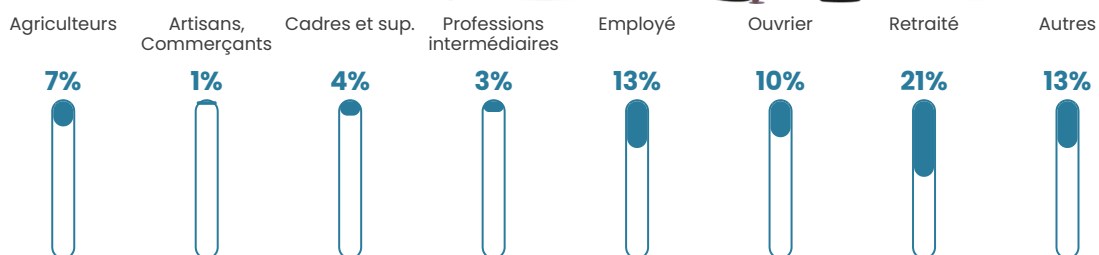

23 h/km²

Revenu moyen

18 250 €/an

Evolution du nombre d'habitants

Sources : Institut national de la statistique et des études économiques (insee) selon Les dernières parutions officielles de 2024 portant sur les années 2020, 2021 et 2022.

Tranche d'âge

Activité professionnelle

Niveau de diplôme

Composition des ménages

Profils électoraux

Premier tour

	Jean LASSALLE	24.55 %
	Jean-Luc MÉLENCHON	22.77 %
	Emmanuel MACRON	18.30 %
	Marine LE PEN	16.96 %
	Éric ZEMMOUR	4.02 %
	Yannick JADOT	3.57 %
	Nicolas DUPONT-AIGNAN	2.68 %
	Fabien ROUSSEL	1.79 %
	Valérie PÉCRESSE	1.79 %
	Philippe POUTOU	1.79 %
	Anne HIDALGO	1.34 %
	Nathalie ARTHAUD	0.45 %