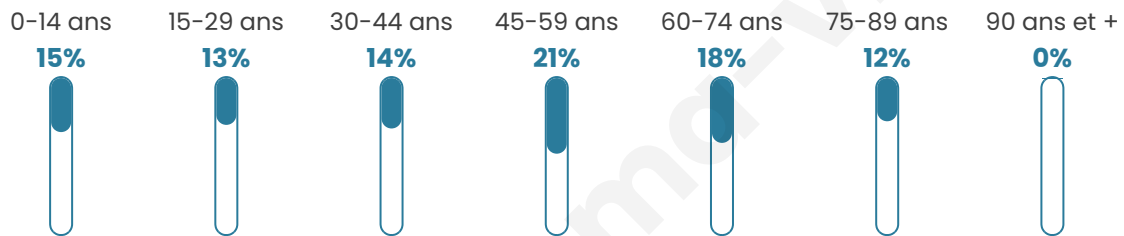

343

Age moyen

45 ans

Pop active

42.6%

Taux chômage

9.9%

Pop densité

23 h/km²

Revenu moyen

18 250 €/an

Evolution du nombre d'habitants

Sources : Institut national de la statistique et des études économiques (insee) selon Les dernières parutions officielles de 2024 portant sur les années 2020, 2021 et 2022.

Tranche d'âge

Activité professionnelle

Niveau de diplôme

Composition des ménages

Profils électoraux

Premier tour

	Jean LASSALLE	24.55 %
	Jean-Luc MÉLENCHON	22.77 %
	Emmanuel MACRON	18.30 %
	Marine LE PEN	16.96 %
	Éric ZEMMOUR	4.02 %
	Yannick JADOT	3.57 %
	Nicolas DUPONT-AIGNAN	2.68 %
	Fabien ROUSSEL	1.79 %
	Valérie PÉCRESSE	1.79 %
	Philippe POUTOU	1.79 %
	Anne HIDALGO	1.34 %
	Nathalie ARTHAUD	0.45 %