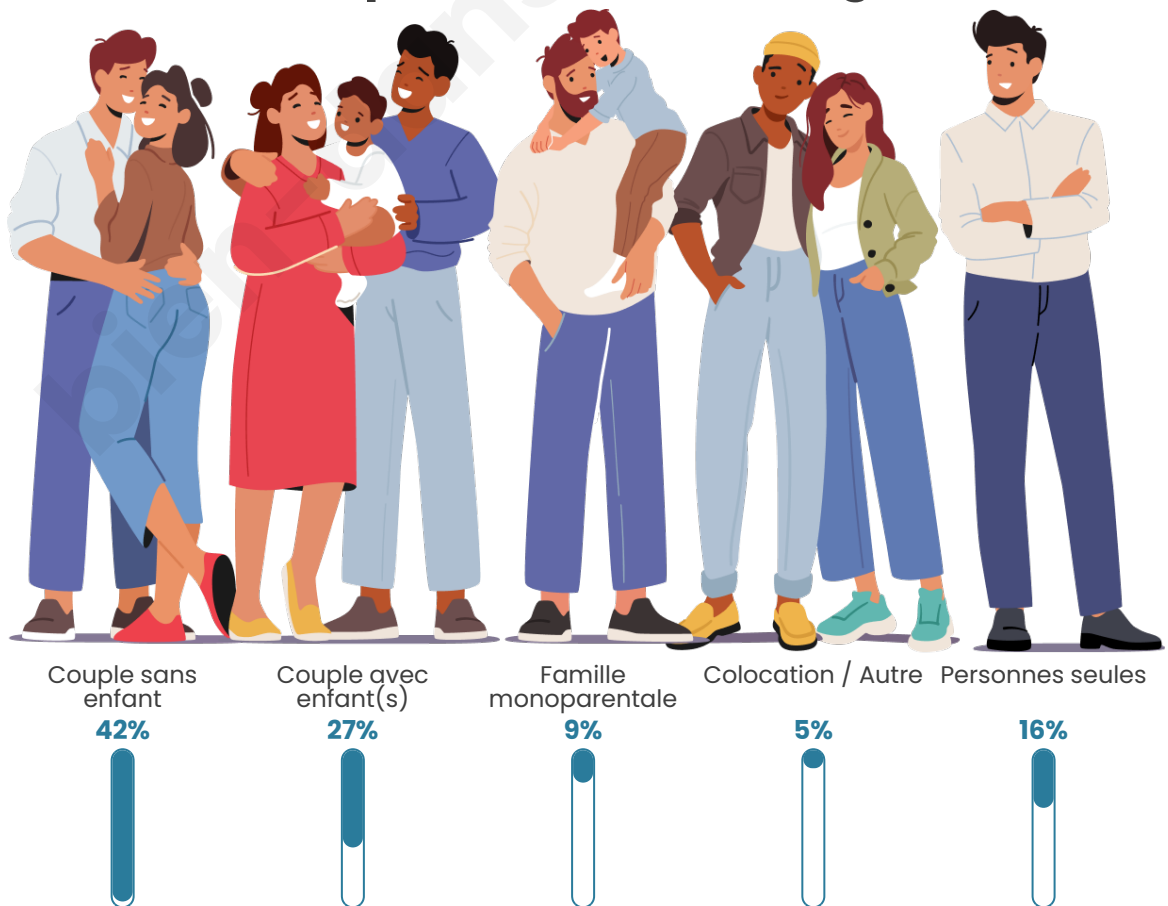

Tranche d'âge

Activité professionnelle

Niveau de diplôme

Composition des ménages

Profils électoraux

Premier tour

	Jean LASSALLE	24.55 %
	Jean-Luc MÉLENCHON	22.77 %
	Emmanuel MACRON	18.30 %
	Marine LE PEN	16.96 %
	Éric ZEMMOUR	4.02 %
	Yannick JADOT	3.57 %
	Nicolas DUPONT-AIGNAN	2.68 %
	Fabien ROUSSEL	1.79 %
	Valérie PÉCRESSE	1.79 %
	Philippe POUTOU	1.79 %
	Anne HIDALGO	1.34 %
	Nathalie ARTHAUD	0.45 %