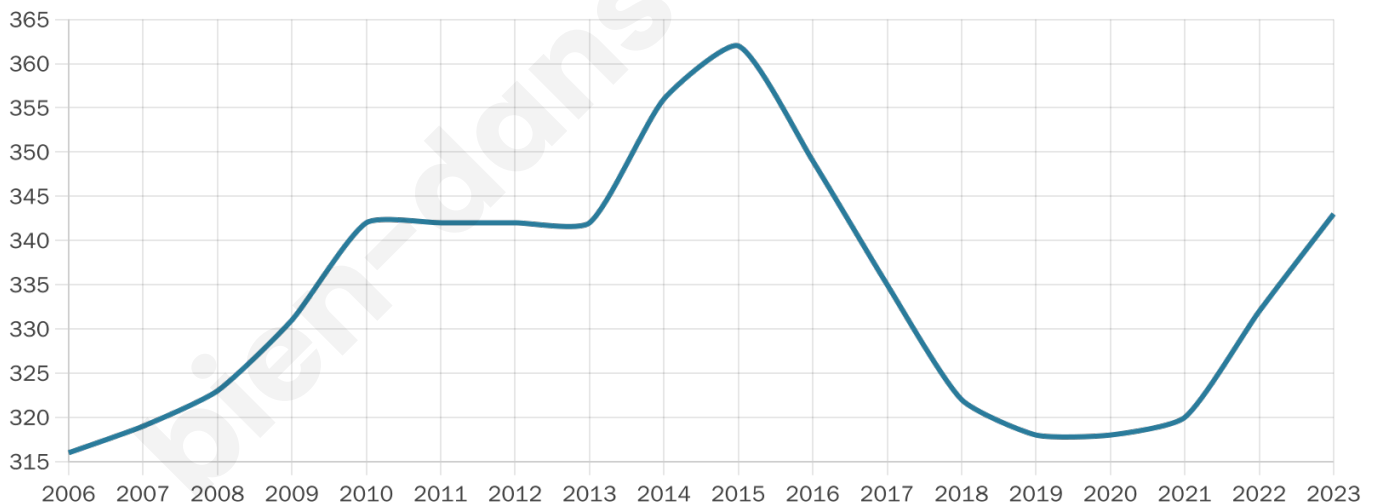

Version web

Ville de Labastide- Villefranche

Présenté par

BIEN dans
ma **VILLE** 

Sommaire

Situation géographique	3
Statistiques sur la population	4
Evolution du nombre d'habitants	4
Tranche d'âge	5
0-14 ans	5
15-29 ans	5
30-44 ans	5
45-59 ans	5
60-74 ans	5
75-89 ans	5
90 ans et +	5
Activité professionnelle	5
Agriculteurs	5
Artisans, Commerçants	5
Cadres et sup.	5
Professions intermédiaires	5
Employé	5
Ouvrier	5
Retraité	5
Autres	5
Niveau de diplôme	6
Sans diplôme ou CEP	6
Brevet, BEPC, DNB	6
CAP-BEP ou équivalent	6
BAC ou équivalent	6
BAC+2	6
BAC+3 ou +4	6
BAC+5 ou plus	6
Composition des ménages	6
Couple sans enfant	6
Couple avec enfant(s)	6
Famille monoparentale	6
Colocation / Autre	6
Personnes seules	6
Profils électoraux	7
Premier tour	7
Sécurité	8
Evolution du nombre d'infractions	8
Pour comparer	9
Services à la population	10
Commerce	10
Éducation	10
Villes autour de Labastide-Villefranche	12

343

Age moyen

45 ans

Pop active

42.6%

Taux chômage

9.9%

Pop densité

23 h/km²

Revenu moyen

18 250 €/an

Evolution du nombre d'habitants

Sources : Institut national de la statistique et des études économiques (insee) selon Les dernières parutions officielles de 2024 portant sur les années 2020, 2021 et 2022.