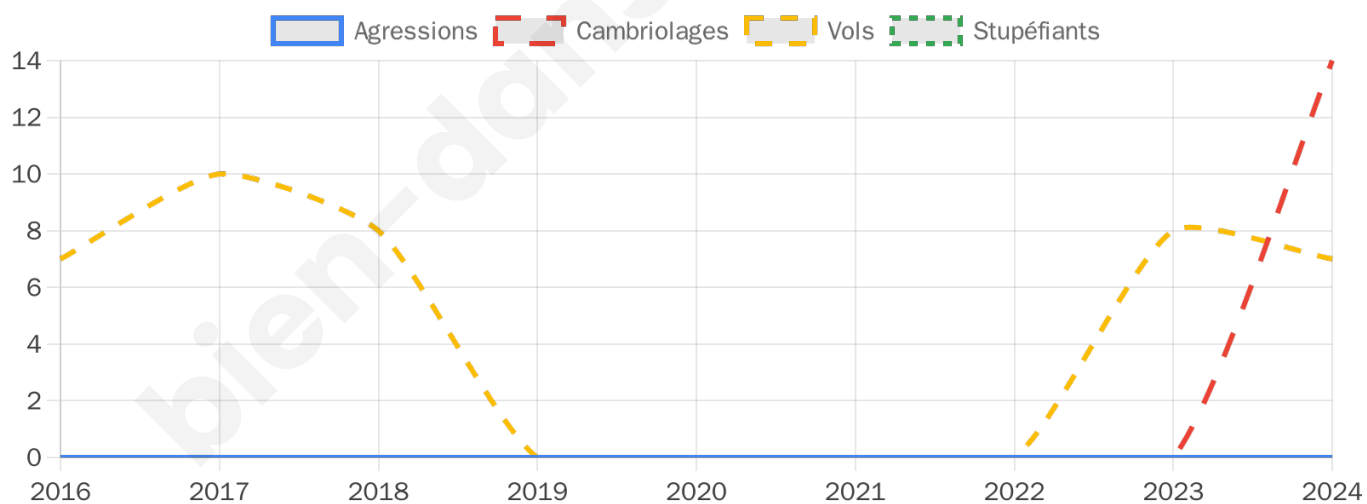

Sécurité

Agressions physiques / sexuelles

0

Cambriolages

14

Vols / dégradations

7

Stupéfiants

0

Evolution du nombre d'infractions