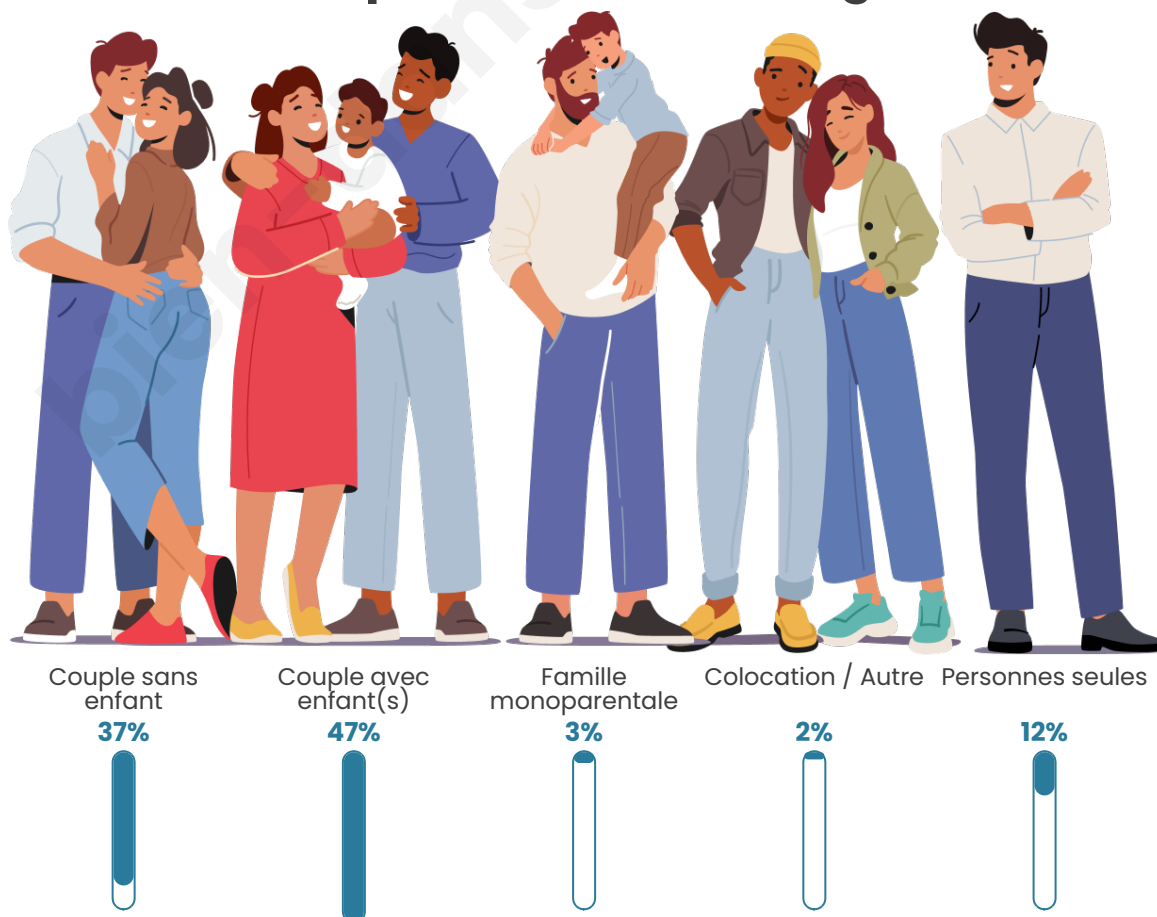

Tranche d'âge

Activité professionnelle

Niveau de diplôme

Composition des ménages

Profils électoraux

Premier tour

	Emmanuel MACRON	26.64 %
	Marine LE PEN	25.11 %
	Jean-Luc MÉLENCHON	20.69 %
	Yannick JADOT	6.11 %
	Jean LASSALLE	5.42 %
	Éric ZEMMOUR	4.27 %
	Valérie PÉCRESE	4.05 %
	Anne HIDALGO	2.60 %
	Fabien ROUSSEL	2.14 %
	Nicolas DUPONT- AIGNAN	1.68 %
	Philippe POUTOU	0.76 %
	Nathalie ARTHAUD	0.53 %