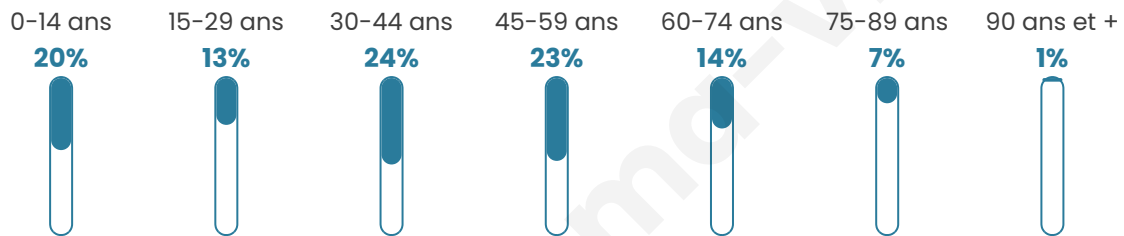

Age moyen

40 ans

Pop active

54.1%

Taux chômage

4.3%

Pop densité

385 h/km²

Revenu moyen

27 030 €/an

Evolution du nombre d'habitants

Sources : Institut national de la statistique et des études économiques (insee) selon Les dernières parutions officielles de 2024 portant sur les années 2020, 2021 et 2022.

Tranche d'âge

Activité professionnelle

Niveau de diplôme

Composition des ménages

Profils électoraux

Premier tour

	Emmanuel MACRON	26.64 %
	Marine LE PEN	25.11 %
	Jean-Luc MÉLENCHON	20.69 %
	Yannick JADOT	6.11 %
	Jean LASSALLE	5.42 %
	Éric ZEMMOUR	4.27 %
	Valérie PÉCRESE	4.05 %
	Anne HIDALGO	2.60 %
	Fabien ROUSSEL	2.14 %
	Nicolas DUPONT- AIGNAN	1.68 %
	Philippe POUTOU	0.76 %
	Nathalie ARTHAUD	0.53 %

Second tour

	Emmanuel MACRON	58,16 %
	Marine LE PEN	41,84 %

1 575 inscrits

Participation : 81.14%

Votes blancs : 9.23%

Votes nuls : 3.99%

1 575 inscrits

Participation : 85.02%