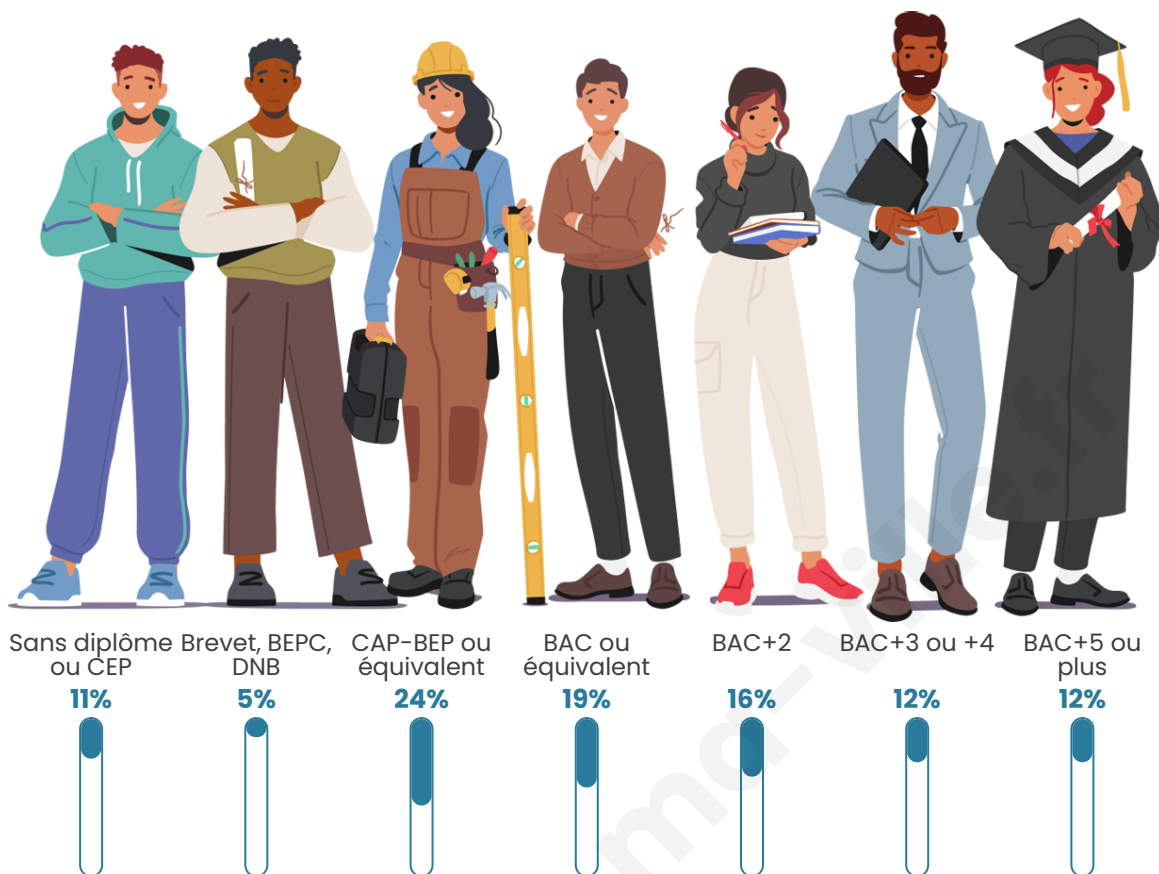

Version web

Ville de Labastide-Saint-Sernin

Présenté par

BIEN dans ma **VILLE** 

Sommaire

Situation géographique	3
Statistiques sur la population	4
Evolution du nombre d'habitants	4
Tranche d'âge	5
0-14 ans	5
15-29 ans	5
30-44 ans	5
45-59 ans	5
60-74 ans	5
75-89 ans	5
90 ans et +	5
Activité professionnelle	5
Agriculteurs	5
Artisans, Commerçants	5
Cadres et sup.	5
Professions intermédiaires	5
Employé	5
Ouvrier	5
Retraité	5
Autres	5
Niveau de diplôme	6
Sans diplôme ou CEP	6
Brevet, BEPC, DNB	6
CAP-BEP ou équivalent	6
BAC ou équivalent	6
BAC+2	6
BAC+3 ou +4	6
BAC+5 ou plus	6
Composition des ménages	6
Couple sans enfant	6
Couple avec enfant(s)	6
Famille monoparentale	6
Colocation / Autre	6
Personnes seules	6
Profil électoraux	7
Premier tour	7
Sécurité	8
Evolution du nombre d'infractions	8
Pour comparer	9
Services à la population	10
Commerce	10
Éducation	10
Villes autour de Labastide-Saint-Sernin	11
Avis sur la ville de Labastide-Saint-Sernin	12
Moyenne par critère	12
Villes autour de Labastide-Saint-Sernin	12
Répartition des avis par note	12
Répartition des avis par note	12

Age moyen

40 ans

Pop active

54.1%

Taux chômage

4.3%

Pop densité

385 h/km²

Tranche d'âge

Activité professionnelle

Niveau de diplôme

Composition des ménages

Profils électoraux

Premier tour

	Emmanuel MACRON	26.64 %
	Marine LE PEN	25.11 %
	Jean-Luc MÉLENCHON	20.69 %
	Yannick JADOT	6.11 %
	Jean LASSALLE	5.42 %
	Éric ZEMMOUR	4.27 %
	Valérie PÉCRESE	4.05 %
	Anne HIDALGO	2.60 %
	Fabien ROUSSEL	2.14 %
	Nicolas DUPONT- AIGNAN	1.68 %
	Philippe POUTOU	0.76 %
	Nathalie ARTHAUD	0.53 %