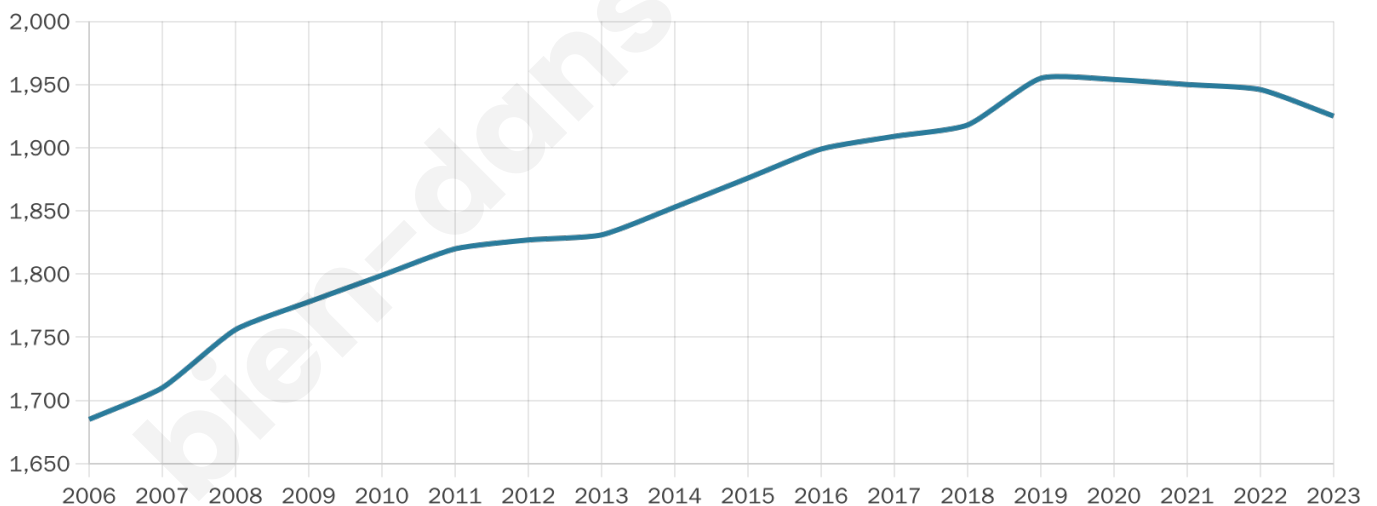

Version web

Ville de Labastide-Saint-Sernin

Présenté par

BIEN dans ma **VILLE** 

Sommaire

Situation géographique	3
Statistiques sur la population	4
Evolution du nombre d'habitants	4
Tranche d'âge	5
0-14 ans	5
15-29 ans	5
30-44 ans	5
45-59 ans	5
60-74 ans	5
75-89 ans	5
90 ans et +	5
Activité professionnelle	5
Agriculteurs	5
Artisans, Commerçants	5
Cadres et sup.	5
Professions intermédiaires	5
Employé	5
Ouvrier	5
Retraité	5
Autres	5
Niveau de diplôme	6
Sans diplôme ou CEP	6
Brevet, BEPC, DNB	6
CAP-BEP ou équivalent	6
BAC ou équivalent	6
BAC+2	6
BAC+3 ou +4	6
BAC+5 ou plus	6
Composition des ménages	6
Couple sans enfant	6
Couple avec enfant(s)	6
Famille monoparentale	6
Colocation / Autre	6
Personnes seules	6
Profil électoraux	7
Premier tour	7
Sécurité	8
Evolution du nombre d'infractions	8
Pour comparer	9
Services à la population	10
Commerce	10
Éducation	10
Villes autour de Labastide-Saint-Sernin	11
Avis sur la ville de Labastide-Saint-Sernin	12
Moyenne par critère	12
Villes autour de Labastide-Saint-Sernin	12
Répartition des avis par note	12
Répartition des avis par note	12

Age moyen

40 ans

Pop active

54.1%

Taux chômage

4.3%

Pop densité

385 h/km²

Revenu moyen

27 030 €/an

Evolution du nombre d'habitants

Sources : Institut national de la statistique et des études économiques (insee) selon Les dernières parutions officielles de 2024 portant sur les années 2020, 2021 et 2022.