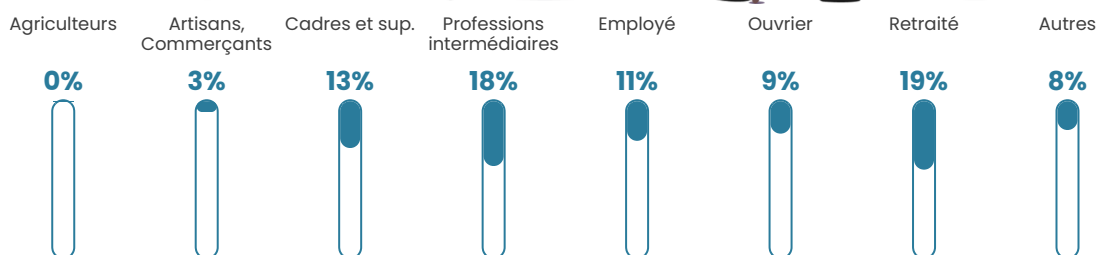

Age moyen

40 ans

Pop active

54.1%

Taux chômage

4.3%

Pop densité

385 h/km²

Revenu moyen

27 030 €/an

Evolution du nombre d'habitants

Sources : Institut national de la statistique et des études économiques (insee) selon Les dernières parutions officielles de 2024 portant sur les années 2020, 2021 et 2022.

Tranche d'âge

Activité professionnelle

Niveau de diplôme

Composition des ménages

Profils électoraux

Premier tour

	Emmanuel MACRON	26.64 %
	Marine LE PEN	25.11 %
	Jean-Luc MÉLENCHON	20.69 %
	Yannick JADOT	6.11 %
	Jean LASSALLE	5.42 %
	Éric ZEMMOUR	4.27 %
	Valérie PÉCRESE	4.05 %
	Anne HIDALGO	2.60 %
	Fabien ROUSSEL	2.14 %
	Nicolas DUPONT- AIGNAN	1.68 %
	Philippe POUTOU	0.76 %
	Nathalie ARTHAUD	0.53 %