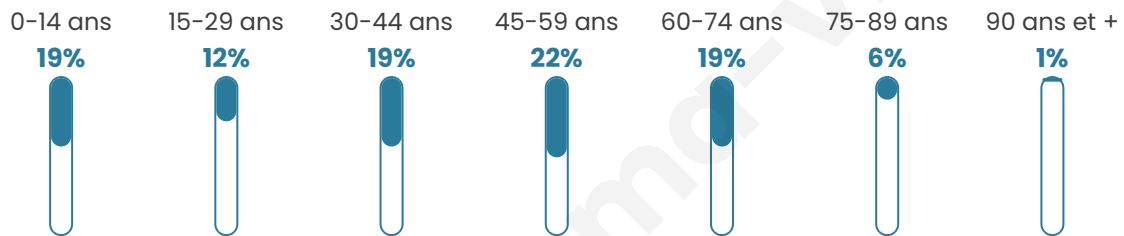

Version web

Ville de Labastide- Marnhac

Présenté par

BIEN dans
ma **VILLE** 

Sommaire

Situation géographique	3
Statistiques sur la population	4
Evolution du nombre d'habitants	4
Tranche d'âge	5
0-14 ans	5
15-29 ans	5
30-44 ans	5
45-59 ans	5
60-74 ans	5
75-89 ans	5
90 ans et +	5
Activité professionnelle	5
Agriculteurs	5
Artisans, Commerçants	5
Cadres et sup.	5
Professions intermédiaires	5
Employé	5
Ouvrier	5
Retraité	5
Autres	5
Niveau de diplôme	6
Sans diplôme ou CEP	6
Brevet, BEPC, DNB	6
CAP-BEP ou équivalent	6
BAC ou équivalent	6
BAC+2	6
BAC+3 ou +4	6
BAC+5 ou plus	6
Composition des ménages	6
Couple sans enfant	6
Couple avec enfant(s)	6
Famille monoparentale	6
Colocation / Autre	6
Personnes seules	6
Profil électoraux	7
Premier tour	7
Sécurité	8
Evolution du nombre d'infractions	8
Pour comparer	9
Services à la population	10
Commerce	10
Éducation	10
Villes autour de Labastide-Marnhac	11
Avis sur la ville de Labastide-Marnhac	12
Moyenne par critère	12
Villes autour de Labastide-Marnhac	12
Répartition des avis par note	12
Répartition des avis par note	12

42 ans

Pop active

47.9%

Taux chômage

6.2%

Pop densité

47 h/km²

Revenu moyen

Tranche d'âge

Activité professionnelle

Niveau de diplôme

Composition des ménages

Profils électoraux

Premier tour

	Marine LE PEN	24.20 %
	Emmanuel MACRON	23.14 %
	Jean-Luc MÉLENCHON	19.95 %
	Éric ZEMMOUR	8.03 %
	Jean LASSALLE	5.67 %
	Yannick JADOT	4.96 %
	Valérie PÉCRESE	4.60 %
	Anne HIDALGO	3.07 %
	Fabien ROUSSEL	2.72 %
	Nicolas DUPONT-AIGNAN	2.72 %
	Nathalie ARTHAUD	0.47 %
	Philippe POUTOU	0.47 %