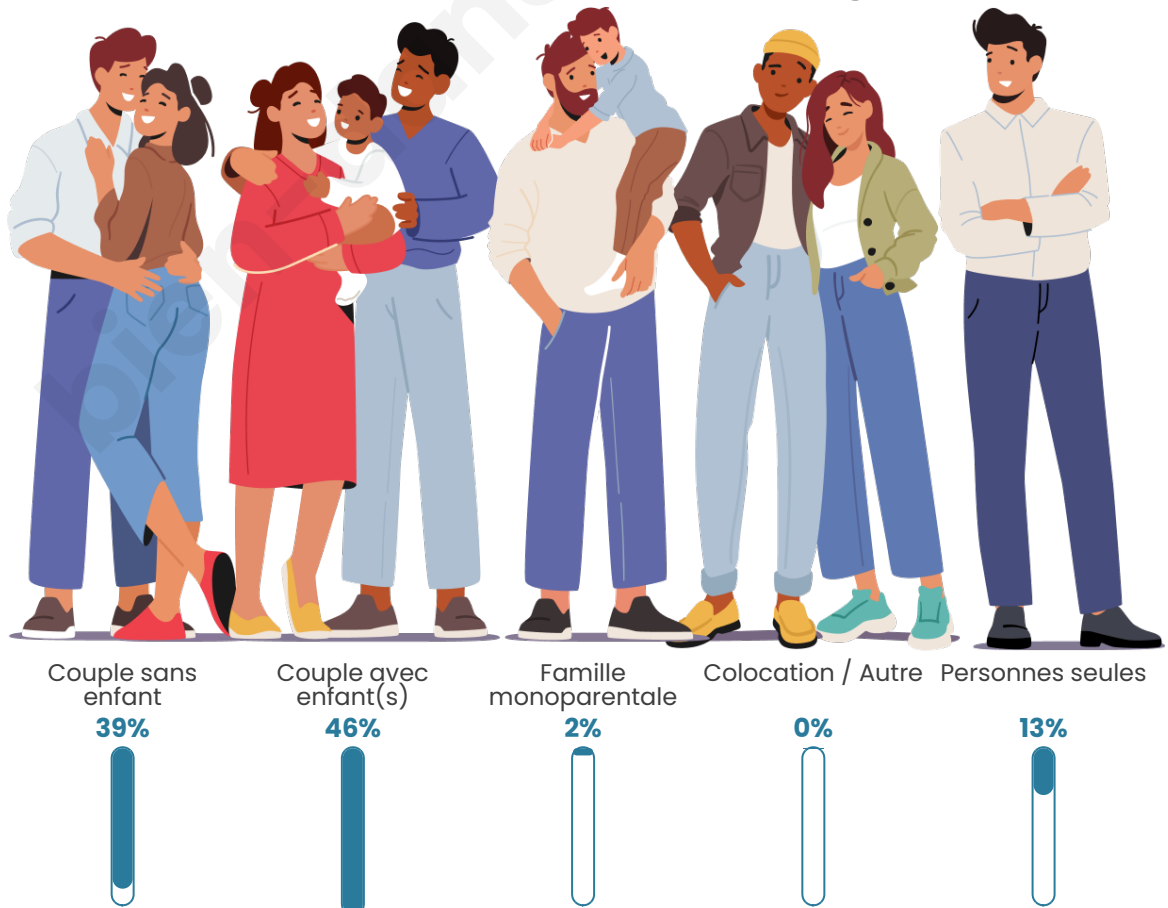

Tranche d'âge

Activité professionnelle

Niveau de diplôme

Composition des ménages

Profils électoraux

Premier tour

	Marine LE PEN	24.20 %
	Emmanuel MACRON	23.14 %
	Jean-Luc MÉLENCHON	19.95 %
	Éric ZEMMOUR	8.03 %
	Jean LASSALLE	5.67 %
	Yannick JADOT	4.96 %
	Valérie PÉCRESE	4.60 %
	Anne HIDALGO	3.07 %
	Fabien ROUSSEL	2.72 %
	Nicolas DUPONT-AIGNAN	2.72 %
	Nathalie ARTHAUD	0.47 %
	Philippe POUTOU	0.47 %