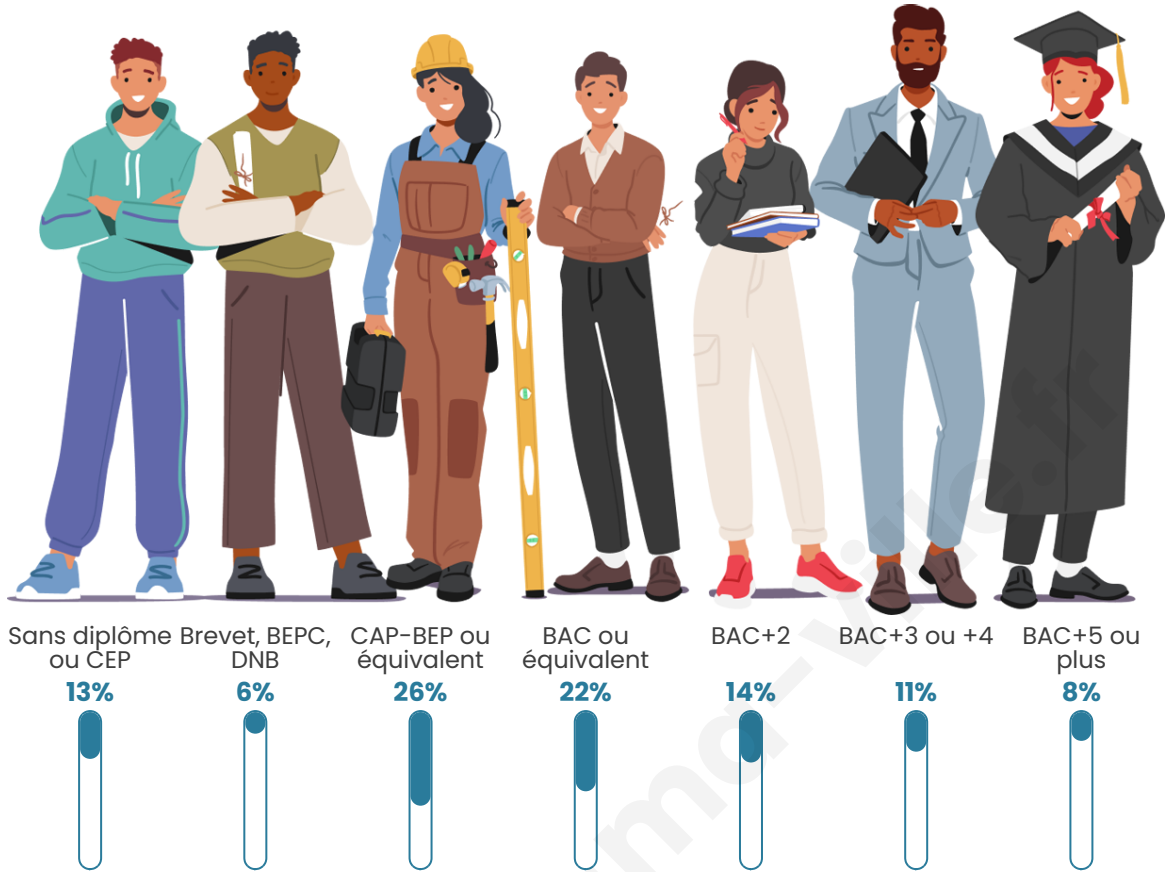

Version web

Ville de Labastide- Marnhac

Présenté par

BIEN dans
ma **VILLE** 

Sommaire

Situation géographique	3
Statistiques sur la population	4
Evolution du nombre d'habitants	4
Tranche d'âge	5
0-14 ans	5
15-29 ans	5
30-44 ans	5
45-59 ans	5
60-74 ans	5
75-89 ans	5
90 ans et +	5
Activité professionnelle	5
Agriculteurs	5
Artisans, Commerçants	5
Cadres et sup.	5
Professions intermédiaires	5
Employé	5
Ouvrier	5
Retraité	5
Autres	5
Niveau de diplôme	6
Sans diplôme ou CEP	6
Brevet, BEPC, DNB	6
CAP-BEP ou équivalent	6
BAC ou équivalent	6
BAC+2	6
BAC+3 ou +4	6
BAC+5 ou plus	6
Composition des ménages	6
Couple sans enfant	6
Couple avec enfant(s)	6
Famille monoparentale	6
Colocation / Autre	6
Personnes seules	6
Profil électoraux	7
Premier tour	7
Sécurité	8
Evolution du nombre d'infractions	8
Pour comparer	9
Services à la population	10
Commerce	10
Éducation	10
Villes autour de Labastide-Marnhac	11
Avis sur la ville de Labastide-Marnhac	12
Moyenne par critère	12
Villes autour de Labastide-Marnhac	12
Répartition des avis par note	12
Répartition des avis par note	12

Tranche d'âge

Activité professionnelle

Niveau de diplôme

Composition des ménages

Profils électoraux

Premier tour

	Marine LE PEN	24.20 %
	Emmanuel MACRON	23.14 %
	Jean-Luc MÉLENCHON	19.95 %
	Éric ZEMMOUR	8.03 %
	Jean LASSALLE	5.67 %
	Yannick JADOT	4.96 %
	Valérie PÉCRESE	4.60 %
	Anne HIDALGO	3.07 %
	Fabien ROUSSEL	2.72 %
	Nicolas DUPONT-AIGNAN	2.72 %
	Nathalie ARTHAUD	0.47 %
	Philippe POUTOU	0.47 %