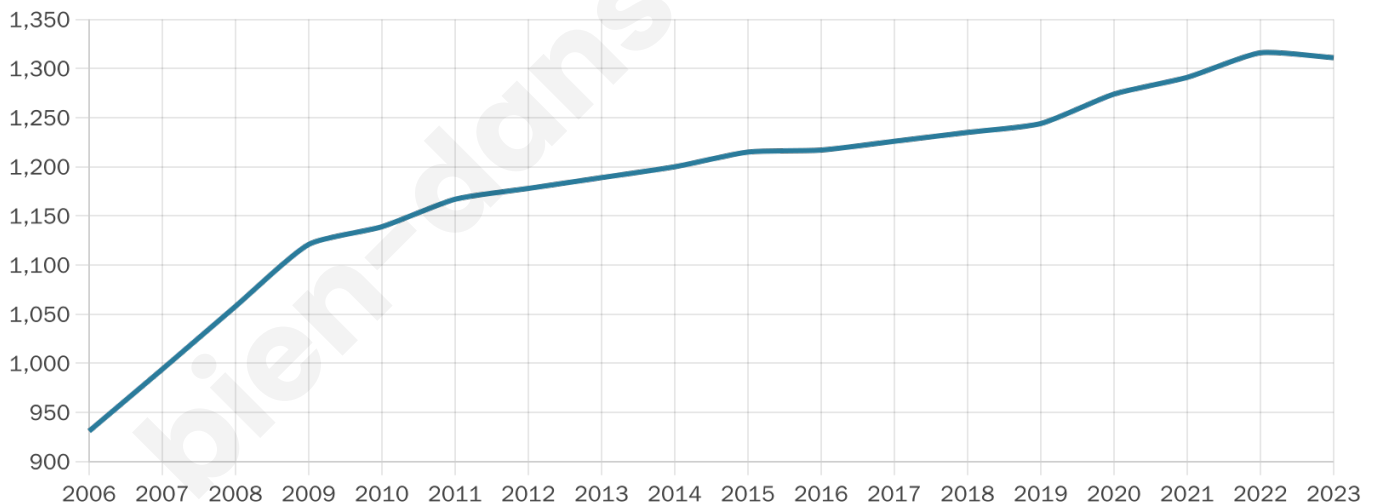

Version web

Ville de Labastide- Marnhac

Présenté par

BIEN dans
ma **VILLE** 

Sommaire

Situation géographique	3
Statistiques sur la population	4
Evolution du nombre d'habitants	4
Tranche d'âge	5
0-14 ans	5
15-29 ans	5
30-44 ans	5
45-59 ans	5
60-74 ans	5
75-89 ans	5
90 ans et +	5
Activité professionnelle	5
Agriculteurs	5
Artisans, Commerçants	5
Cadres et sup.	5
Professions intermédiaires	5
Employé	5
Ouvrier	5
Retraité	5
Autres	5
Niveau de diplôme	6
Sans diplôme ou CEP	6
Brevet, BEPC, DNB	6
CAP-BEP ou équivalent	6
BAC ou équivalent	6
BAC+2	6
BAC+3 ou +4	6
BAC+5 ou plus	6
Composition des ménages	6
Couple sans enfant	6
Couple avec enfant(s)	6
Famille monoparentale	6
Colocation / Autre	6
Personnes seules	6
Profil électoraux	7
Premier tour	7
Sécurité	8
Evolution du nombre d'infractions	8
Pour comparer	9
Services à la population	10
Commerce	10
Éducation	10
Villes autour de Labastide-Marnhac	11
Avis sur la ville de Labastide-Marnhac	12
Moyenne par critère	12
Villes autour de Labastide-Marnhac	12
Répartition des avis par note	12
Répartition des avis par note	12

Situation géographique

i Informations clés

- **Région** : Occitanie
- **Département** : Lot
- **Code postal** : 46090
- **Superficie** : 28 km²

Statistiques sur la population

Nombre d'habitants

1 311

Age moyen

42 ans

Pop active

47.9%

Taux chômage

6.2%

Pop densité

47 h/km²

Revenu moyen

24 660 €/an

Evolution du nombre d'habitants

Sources : Institut national de la statistique et des études économiques (insee) selon Les dernières parutions officielles de 2024 portant sur les années 2020, 2021 et 2022.