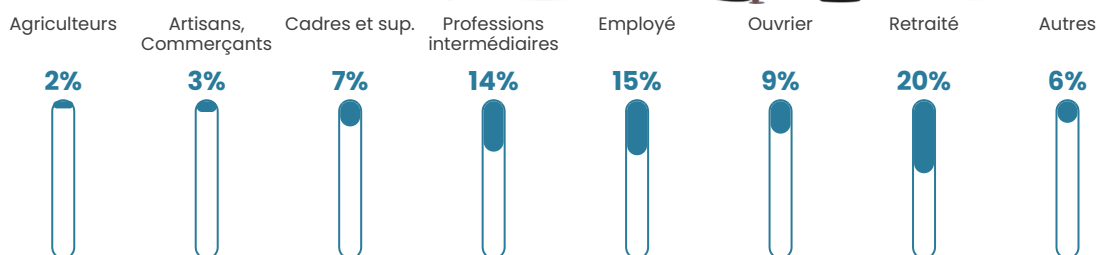

24 660 €/an

Evolution du nombre d'habitants

Sources : Institut national de la statistique et des études économiques (insee) selon Les dernières parutions officielles de 2024 portant sur les années 2020, 2021 et 2022.

Tranche d'âge

Activité professionnelle

Niveau de diplôme

Composition des ménages

Profils électoraux

Premier tour

	Marine LE PEN	24.20 %
	Emmanuel MACRON	23.14 %
	Jean-Luc MÉLENCHON	19.95 %
	Éric ZEMMOUR	8.03 %
	Jean LASSALLE	5.67 %
	Yannick JADOT	4.96 %
	Valérie PÉCRESE	4.60 %
	Anne HIDALGO	3.07 %
	Fabien ROUSSEL	2.72 %
	Nicolas DUPONT-AIGNAN	2.72 %
	Nathalie ARTHAUD	0.47 %
	Philippe POUTOU	0.47 %