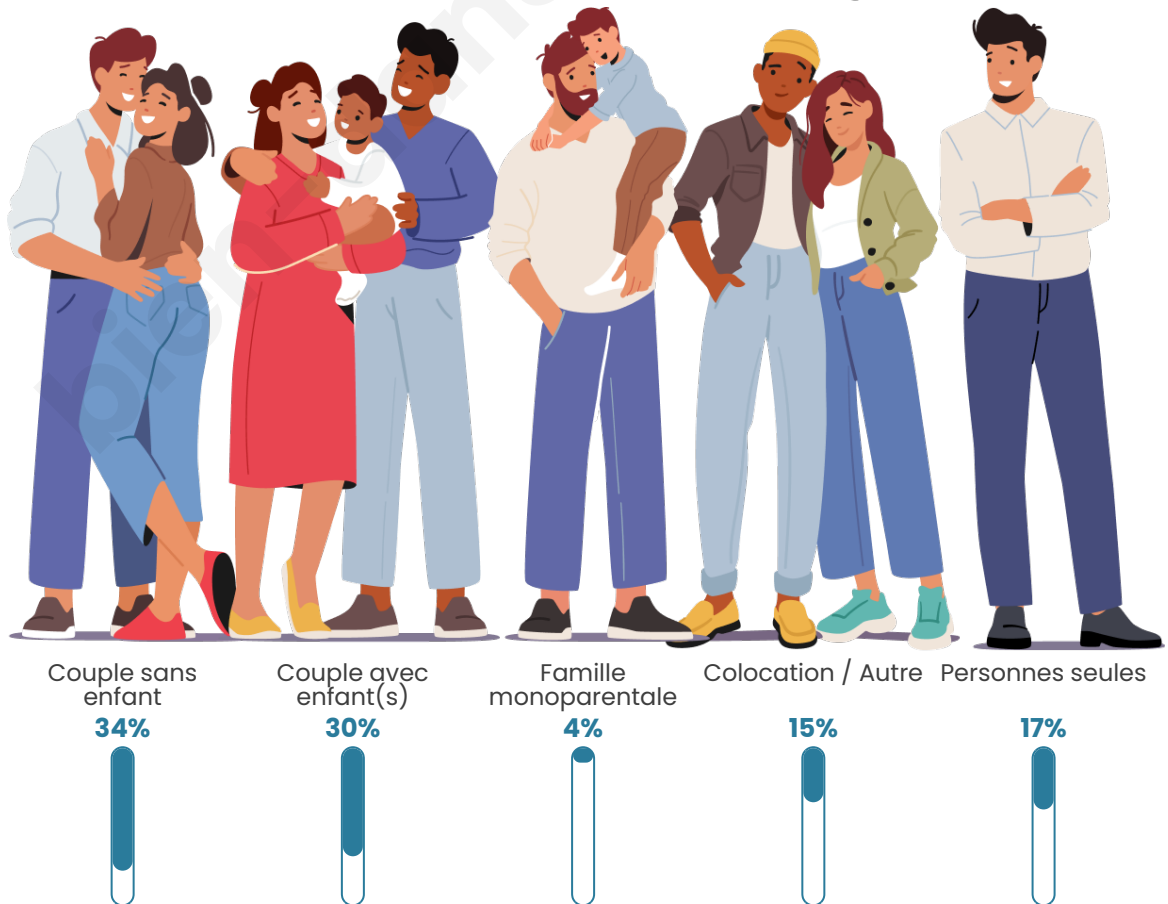

Tranche d'âge

Activité professionnelle

Niveau de diplôme

Composition des ménages

Profils électoraux

Premier tour

	Marine LE PEN	31.87 %
	Emmanuel MACRON	21.70 %
	Jean-Luc MÉLENCHON	14.01 %
	Éric ZEMMOUR	8.24 %
	Jean LASSALLE	7.69 %
	Yannick JADOT	4.40 %
	Valérie PÉCRESSE	4.40 %
	Anne HIDALGO	3.02 %
	Fabien ROUSSEL	2.47 %
	Nicolas DUPONT-AIGNAN	1.10 %
	Philippe POUTOU	0.82 %
	Nathalie ARTHAUD	0.27 %