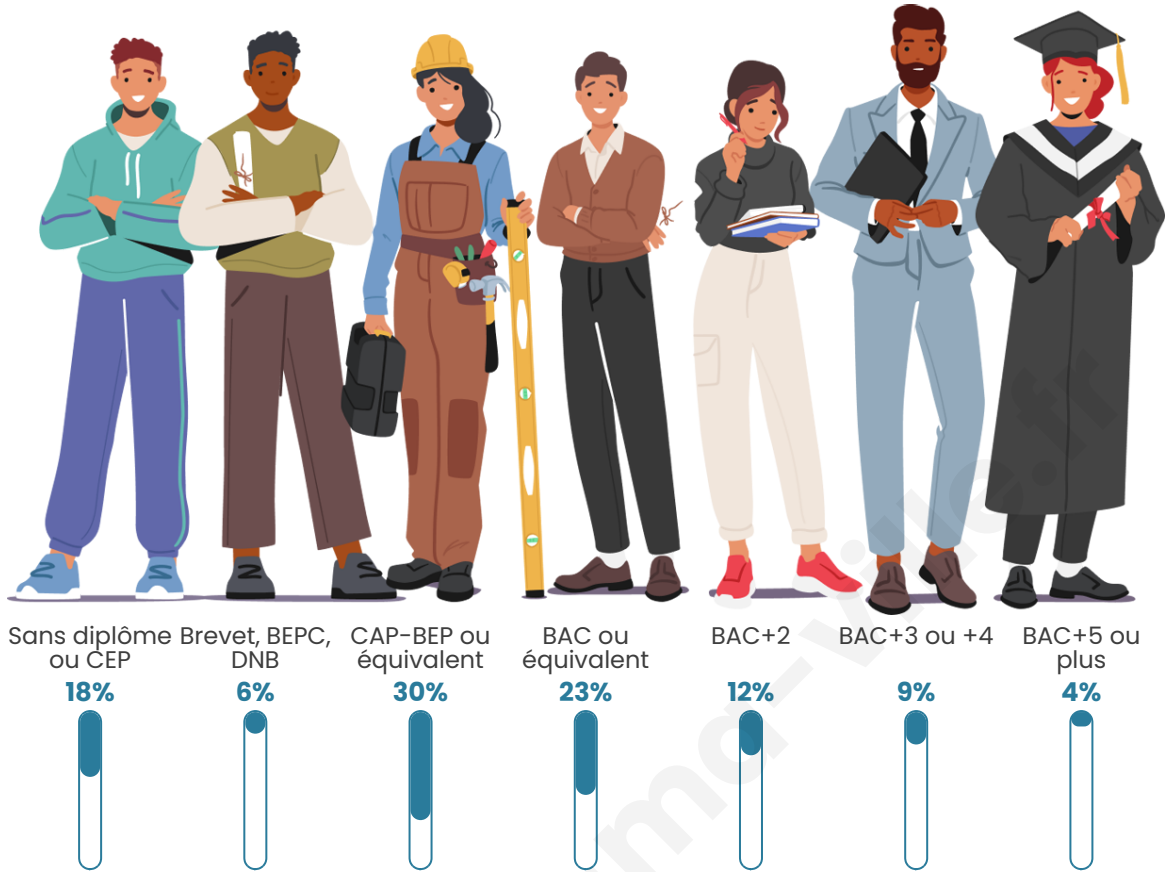

Tranche d'âge

Activité professionnelle

Niveau de diplôme

Composition des ménages

Profils électoraux

Premier tour

	Marine LE PEN	31.87 %
	Emmanuel MACRON	21.70 %
	Jean-Luc MÉLENCHON	14.01 %
	Éric ZEMMOUR	8.24 %
	Jean LASSALLE	7.69 %
	Yannick JADOT	4.40 %
	Valérie PÉCRESSE	4.40 %
	Anne HIDALGO	3.02 %
	Fabien ROUSSEL	2.47 %
	Nicolas DUPONT-AIGNAN	1.10 %
	Philippe POUTOU	0.82 %
	Nathalie ARTHAUD	0.27 %