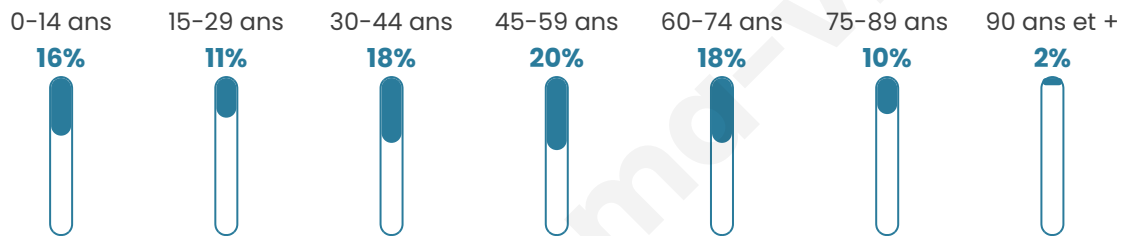

Version web

Ville de Labastide- Gabausse

Présenté par

BIEN dans
ma **VILLE** 

Sommaire

Situation géographique	3
Statistiques sur la population	4
Evolution du nombre d'habitants	4
Tranche d'âge	5
0-14 ans	5
15-29 ans	5
30-44 ans	5
45-59 ans	5
60-74 ans	5
75-89 ans	5
90 ans et +	5
Activité professionnelle	5
Agriculteurs	5
Artisans, Commerçants	5
Cadres et sup.	5
Professions intermédiaires	5
Employé	5
Ouvrier	5
Retraité	5
Autres	5
Niveau de diplôme	6
Sans diplôme ou CEP	6
Brevet, BEPC, DNB	6
CAP-BEP ou équivalent	6
BAC ou équivalent	6
BAC+2	6
BAC+3 ou +4	6
BAC+5 ou plus	6
Composition des ménages	6
Couple sans enfant	6
Couple avec enfant(s)	6
Famille monoparentale	6
Colocation / Autre	6
Personnes seules	6
Profil électoraux	7
Premier tour	7
Sécurité	8
Evolution du nombre d'infractions	8
Pour comparer	9
Services à la population	10
Commerce	10
Éducation	10
Villes autour de Labastide-Gabause	11
Avis sur la ville de Labastide-Gabause	12
Moyenne par critère	12
Villes autour de Labastide-Gabause	12
Répartition des avis par note	12
Répartition des avis par note	12

45 ans

Pop active

43.9%

Taux chômage

4.3%

Pop densité

46 h/km²

Revenu moyen

Tranche d'âge

Activité professionnelle

Niveau de diplôme

Composition des ménages

Profils électoraux

Premier tour

	Marine LE PEN	31.87 %
	Emmanuel MACRON	21.70 %
	Jean-Luc MÉLENCHON	14.01 %
	Éric ZEMMOUR	8.24 %
	Jean LASSALLE	7.69 %
	Yannick JADOT	4.40 %
	Valérie PÉCRESSE	4.40 %
	Anne HIDALGO	3.02 %
	Fabien ROUSSEL	2.47 %
	Nicolas DUPONT-AIGNAN	1.10 %
	Philippe POUTOU	0.82 %
	Nathalie ARTHAUD	0.27 %