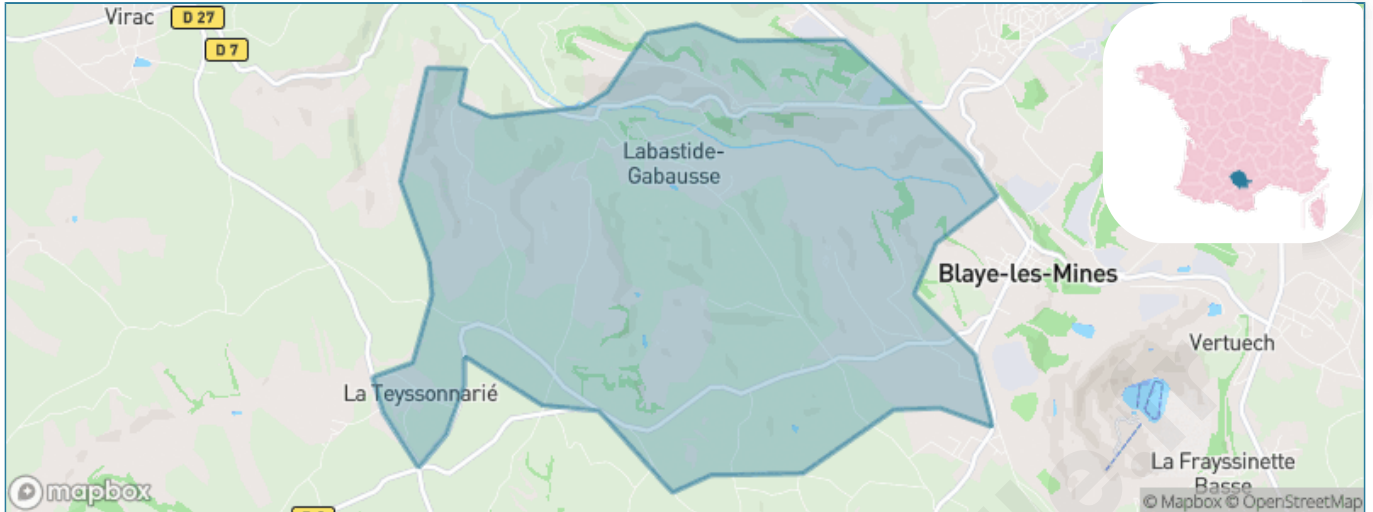

Version web

Ville de Labastide- Gabausse

Présenté par

BIEN dans
ma **VILLE** 

Sommaire

Situation géographique	3
Statistiques sur la population	4
Evolution du nombre d'habitants	4
Tranche d'âge	5
0-14 ans	5
15-29 ans	5
30-44 ans	5
45-59 ans	5
60-74 ans	5
75-89 ans	5
90 ans et +	5
Activité professionnelle	5
Agriculteurs	5
Artisans, Commerçants	5
Cadres et sup.	5
Professions intermédiaires	5
Employé	5
Ouvrier	5
Retraité	5
Autres	5
Niveau de diplôme	6
Sans diplôme ou CEP	6
Brevet, BEPC, DNB	6
CAP-BEP ou équivalent	6
BAC ou équivalent	6
BAC+2	6
BAC+3 ou +4	6
BAC+5 ou plus	6
Composition des ménages	6
Couple sans enfant	6
Couple avec enfant(s)	6
Famille monoparentale	6
Colocation / Autre	6
Personnes seules	6
Profil électoraux	7
Premier tour	7
Sécurité	8
Evolution du nombre d'infractions	8
Pour comparer	9
Services à la population	10
Commerce	10
Éducation	10
Villes autour de Labastide-Gabause	11
Avis sur la ville de Labastide-Gabause	12
Moyenne par critère	12
Villes autour de Labastide-Gabause	12
Répartition des avis par note	12
Répartition des avis par note	12

Situation géographique

i Informations clés

- **Région** : Occitanie
- **Département** : Tarn
- **Code postal** : 81400
- **Superficie** : 12 km²

Statistiques sur la population

Nombre d'habitants

547

Age moyen