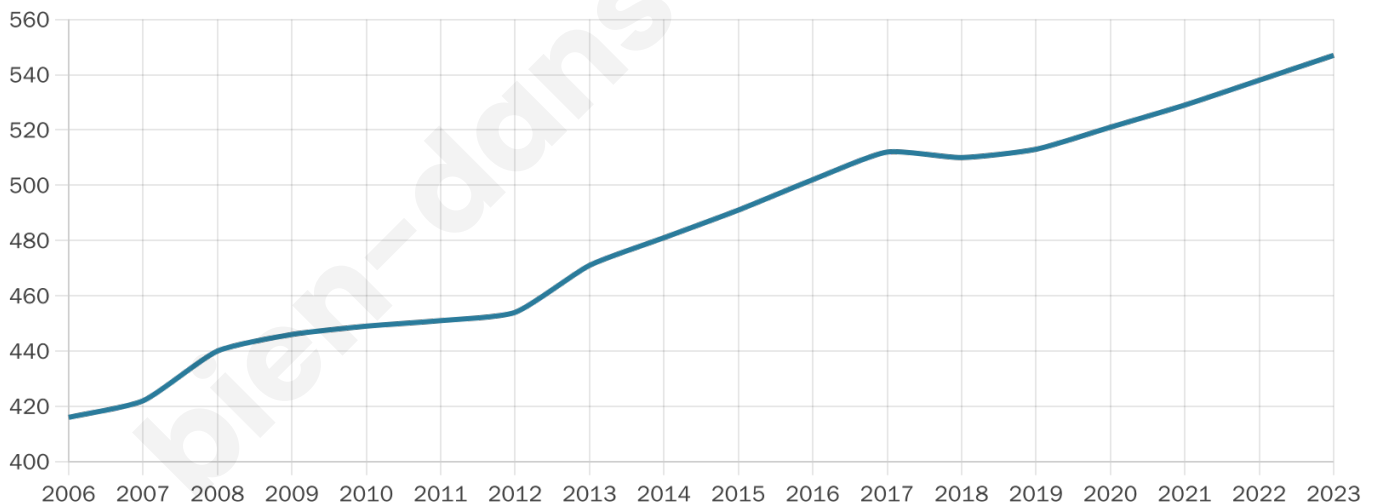

Version web

Ville de Labastide- Gabausse

Présenté par

BIEN dans
ma **VILLE** 

Sommaire

Situation géographique	3
Statistiques sur la population	4
Evolution du nombre d'habitants	4
Tranche d'âge	5
0-14 ans	5
15-29 ans	5
30-44 ans	5
45-59 ans	5
60-74 ans	5
75-89 ans	5
90 ans et +	5
Activité professionnelle	5
Agriculteurs	5
Artisans, Commerçants	5
Cadres et sup.	5
Professions intermédiaires	5
Employé	5
Ouvrier	5
Retraité	5
Autres	5
Niveau de diplôme	6
Sans diplôme ou CEP	6
Brevet, BEPC, DNB	6
CAP-BEP ou équivalent	6
BAC ou équivalent	6
BAC+2	6
BAC+3 ou +4	6
BAC+5 ou plus	6
Composition des ménages	6
Couple sans enfant	6
Couple avec enfant(s)	6
Famille monoparentale	6
Colocation / Autre	6
Personnes seules	6
Profil électoraux	7
Premier tour	7
Sécurité	8
Evolution du nombre d'infractions	8
Pour comparer	9
Services à la population	10
Commerce	10
Éducation	10
Villes autour de Labastide-Gabause	11
Avis sur la ville de Labastide-Gabause	12
Moyenne par critère	12
Villes autour de Labastide-Gabause	12
Répartition des avis par note	12
Répartition des avis par note	12

45 ans

Pop active

43.9%

Taux chômage

4.3%

Pop densité

46 h/km²

Revenu moyen

24 090 €/an

Evolution du nombre d'habitants

Sources : Institut national de la statistique et des études économiques (insee) selon Les dernières parutions officielles de 2024 portant sur les années 2020, 2021 et 2022.