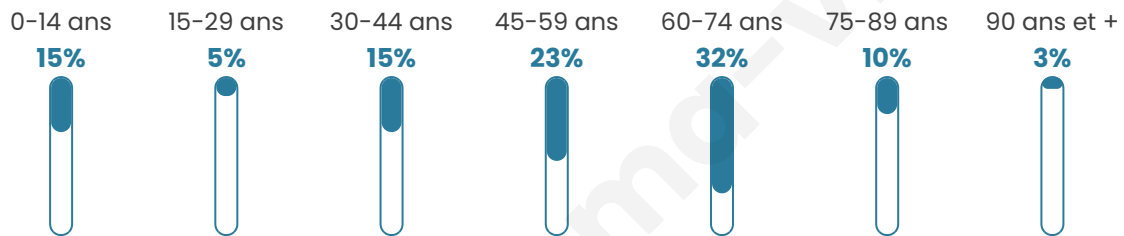

Version web

Ville de Labastide-en-Val

Présenté par

Sommaire

Situation géographique	3
Statistiques sur la population	4
Evolution du nombre d'habitants	4
Tranche d'âge	5
0-14 ans	5
15-29 ans	5
30-44 ans	5
45-59 ans	5
60-74 ans	5
75-89 ans	5
90 ans et +	5
Activité professionnelle	5
Agriculteurs	5
Artisans, Commerçants	5
Cadres et sup.	5
Professions intermédiaires	5
Employé	5
Ouvrier	5
Retraité	5
Autres	5
Niveau de diplôme	6
Sans diplôme ou CEP	6
Brevet, BEPC, DNB	6
CAP-BEP ou équivalent	6
BAC ou équivalent	6
BAC+2	6
BAC+3 ou +4	6
BAC+5 ou plus	6
Composition des ménages	6
Couple sans enfant	6
Couple avec enfant(s)	6
Famille monoparentale	6
Colocation / Autre	6
Personnes seules	6
Profils électoraux	7
Premier tour	7
Sécurité	8
Evolution du nombre d'infractions	8
Pour comparer	9
Services à la population	10
Commerce	10
Éducation	10
Villes autour de Labastide-en-Val	11

51 ans

Pop active

34.1%

Taux chômage

4.7%

Pop densité

8 h/km²

Revenu moyen

Tranche d'âge

Activité professionnelle

Niveau de diplôme

Composition des ménages

Profils électoraux

Premier tour

	Jean-Luc MÉLENCHON	28.13 %
	Marine LE PEN	26.56 %
	Jean LASSALLE	17.19 %
	Emmanuel MACRON	15.63 %
	Anne HIDALGO	4.69 %
	Fabien ROUSSEL	3.13 %
	Valérie PÉCRESE	3.13 %
	Yannick JADOT	1.56 %
	Nathalie ARTHAUD	0.00 %
	Éric ZEMMOUR	0.00 %
	Philippe POUTOU	0.00 %
	Nicolas DUPONT- AIGNAN	0.00 %