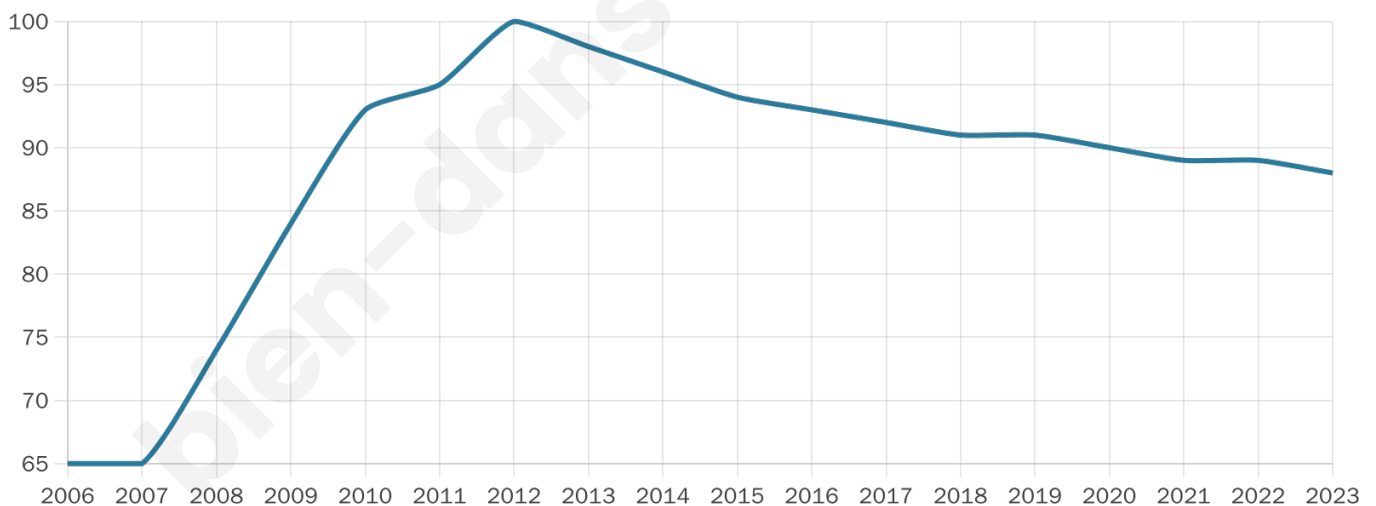

Version web

Ville de Labastide-en-Val

Présenté par

Sommaire

Situation géographique	3
Statistiques sur la population	4
Evolution du nombre d'habitants	4
Tranche d'âge	5
0-14 ans	5
15-29 ans	5
30-44 ans	5
45-59 ans	5
60-74 ans	5
75-89 ans	5
90 ans et +	5
Activité professionnelle	5
Agriculteurs	5
Artisans, Commerçants	5
Cadres et sup.	5
Professions intermédiaires	5
Employé	5
Ouvrier	5
Retraité	5
Autres	5
Niveau de diplôme	6
Sans diplôme ou CEP	6
Brevet, BEPC, DNB	6
CAP-BEP ou équivalent	6
BAC ou équivalent	6
BAC+2	6
BAC+3 ou +4	6
BAC+5 ou plus	6
Composition des ménages	6
Couple sans enfant	6
Couple avec enfant(s)	6
Famille monoparentale	6
Colocation / Autre	6
Personnes seules	6
Profils électoraux	7
Premier tour	7
Sécurité	8
Evolution du nombre d'infractions	8
Pour comparer	9
Services à la population	10
Commerce	10
Éducation	10
Villes autour de Labastide-en-Val	11

51 ans

Pop active

34.1%

Taux chômage

4.7%

Pop densité

8 h/km²

Revenu moyen

NC

Evolution du nombre d'habitants

Sources : Institut national de la statistique et des études économiques (insee) selon Les dernières parutions officielles de 2024 portant sur les années 2020, 2021 et 2022.