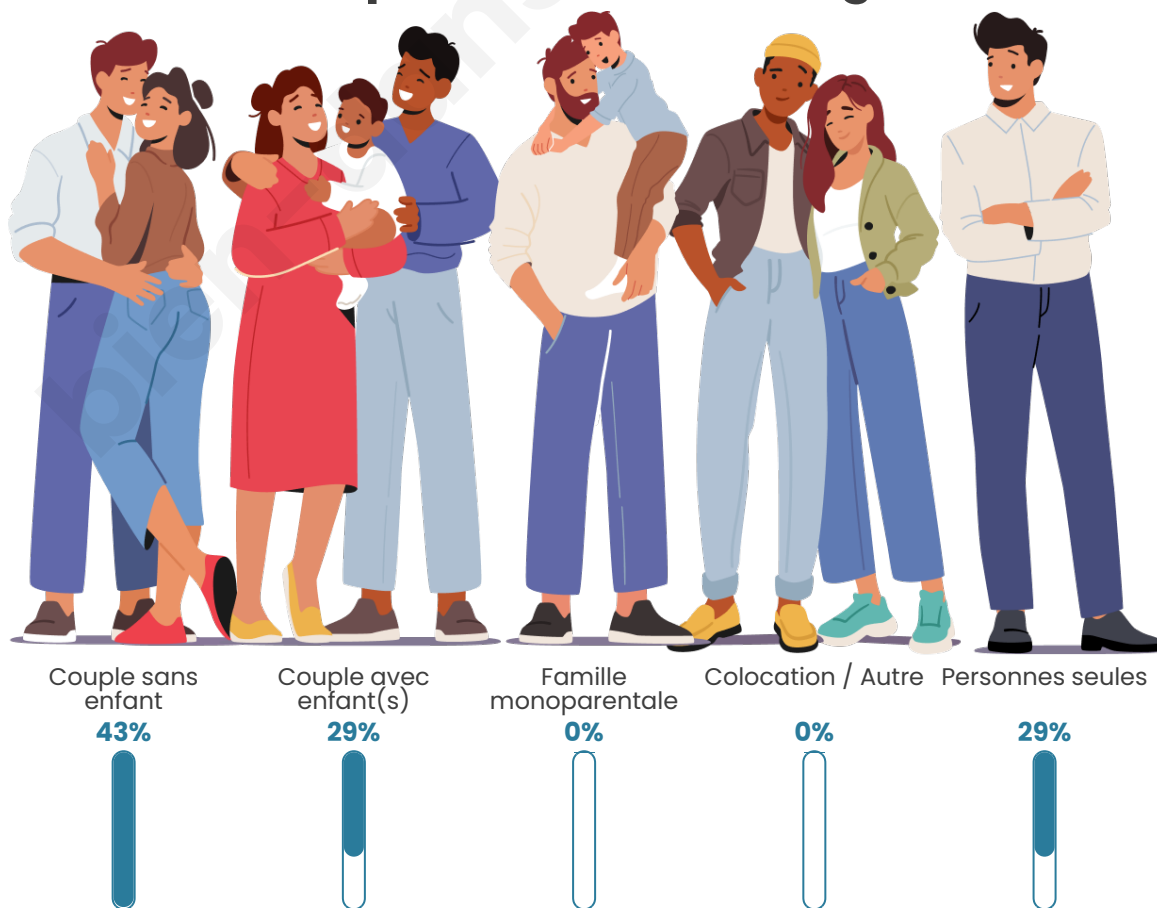

Tranche d'âge

Activité professionnelle

Niveau de diplôme

Composition des ménages

Profils électoraux

Premier tour

	Jean-Luc MÉLENCHON	28.13 %
	Marine LE PEN	26.56 %
	Jean LASSALLE	17.19 %
	Emmanuel MACRON	15.63 %
	Anne HIDALGO	4.69 %
	Fabien ROUSSEL	3.13 %
	Valérie PÉCRESE	3.13 %
	Yannick JADOT	1.56 %
	Nathalie ARTHAUD	0.00 %
	Éric ZEMMOUR	0.00 %
	Philippe POUTOU	0.00 %
	Nicolas DUPONT- AIGNAN	0.00 %