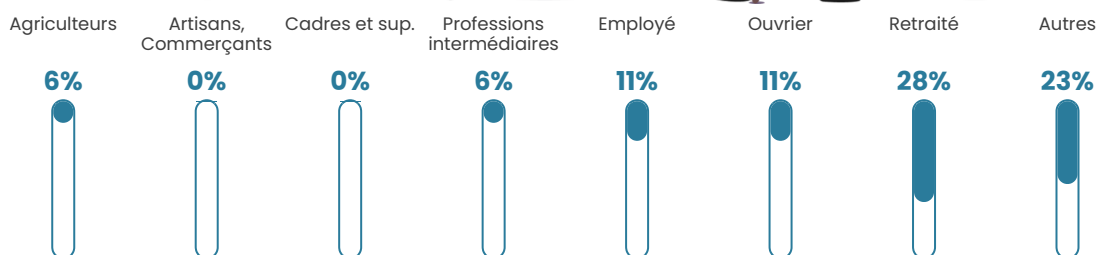

NC

Evolution du nombre d'habitants

Sources : Institut national de la statistique et des études économiques (insee) selon Les dernières parutions officielles de 2024 portant sur les années 2020, 2021 et 2022.

Tranche d'âge

Activité professionnelle

Niveau de diplôme

Composition des ménages

Profils électoraux

Premier tour

	Jean-Luc MÉLENCHON	28.13 %
	Marine LE PEN	26.56 %
	Jean LASSALLE	17.19 %
	Emmanuel MACRON	15.63 %
	Anne HIDALGO	4.69 %
	Fabien ROUSSEL	3.13 %
	Valérie PÉCRESE	3.13 %
	Yannick JADOT	1.56 %
	Nathalie ARTHAUD	0.00 %
	Éric ZEMMOUR	0.00 %
	Philippe POUTOU	0.00 %
	Nicolas DUPONT- AIGNAN	0.00 %