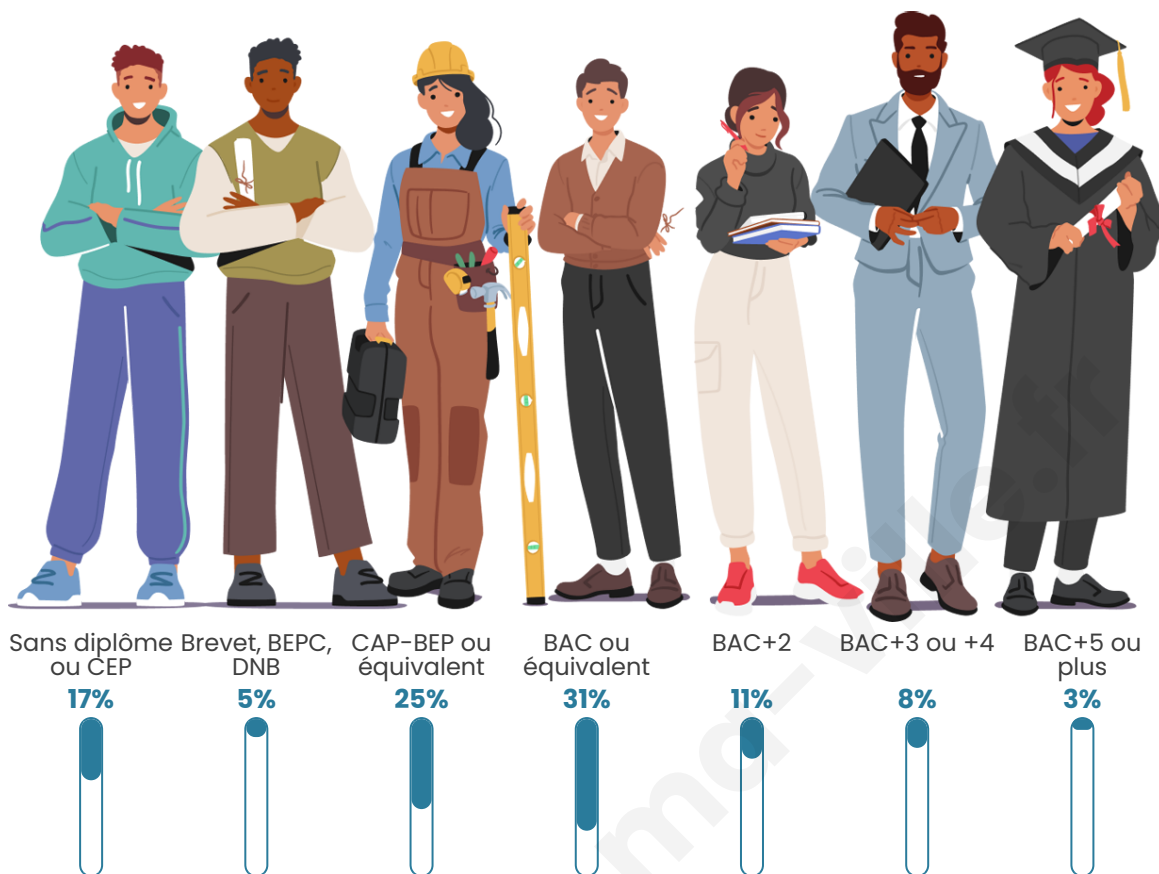

Tranche d'âge

Activité professionnelle

Niveau de diplôme

Composition des ménages

Profils électoraux

Premier tour

	Jean-Luc MÉLENCHON	28.13 %
	Marine LE PEN	26.56 %
	Jean LASSALLE	17.19 %
	Emmanuel MACRON	15.63 %
	Anne HIDALGO	4.69 %
	Fabien ROUSSEL	3.13 %
	Valérie PÉCRESE	3.13 %
	Yannick JADOT	1.56 %
	Nathalie ARTHAUD	0.00 %
	Éric ZEMMOUR	0.00 %
	Philippe POUTOU	0.00 %
	Nicolas DUPONT- AIGNAN	0.00 %