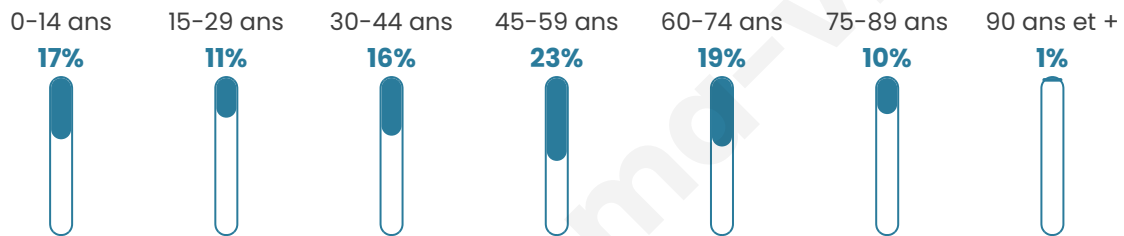

# Statistiques sur la population

Nombre d'habitants

**971**

Age moyen

**45 ans**

Pop active

**44.4%**

Taux chômage

**8%**

Pop densité

**69 h/km<sup>2</sup>**

Revenu moyen

**23 550 €/an**

## Evolution du nombre d'habitants

Sources : Institut national de la statistique et des études économiques (insee) selon Les dernières parutions officielles de 2024 portant sur les années 2020, 2021 et 2022.

## Tranche d'âge