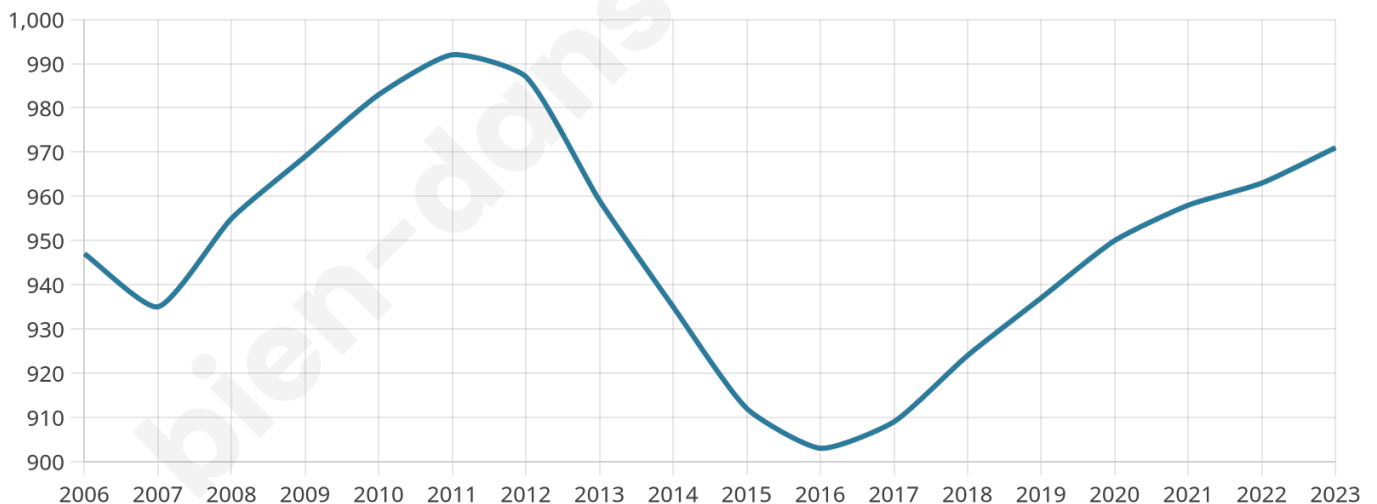

# Statistiques sur la population

Nombre d'habitants

**971**

Age moyen

**45 ans**

Pop active

**44.4%**

Taux chômage

**8%**

Pop densité

**69 h/km<sup>2</sup>**

Revenu moyen

**23 550 €/an**

## Evolution du nombre d'habitants

Sources : Institut national de la statistique et des études économiques (insee) selon Les dernières parutions officielles de 2024 portant sur les années 2020, 2021 et 2022.