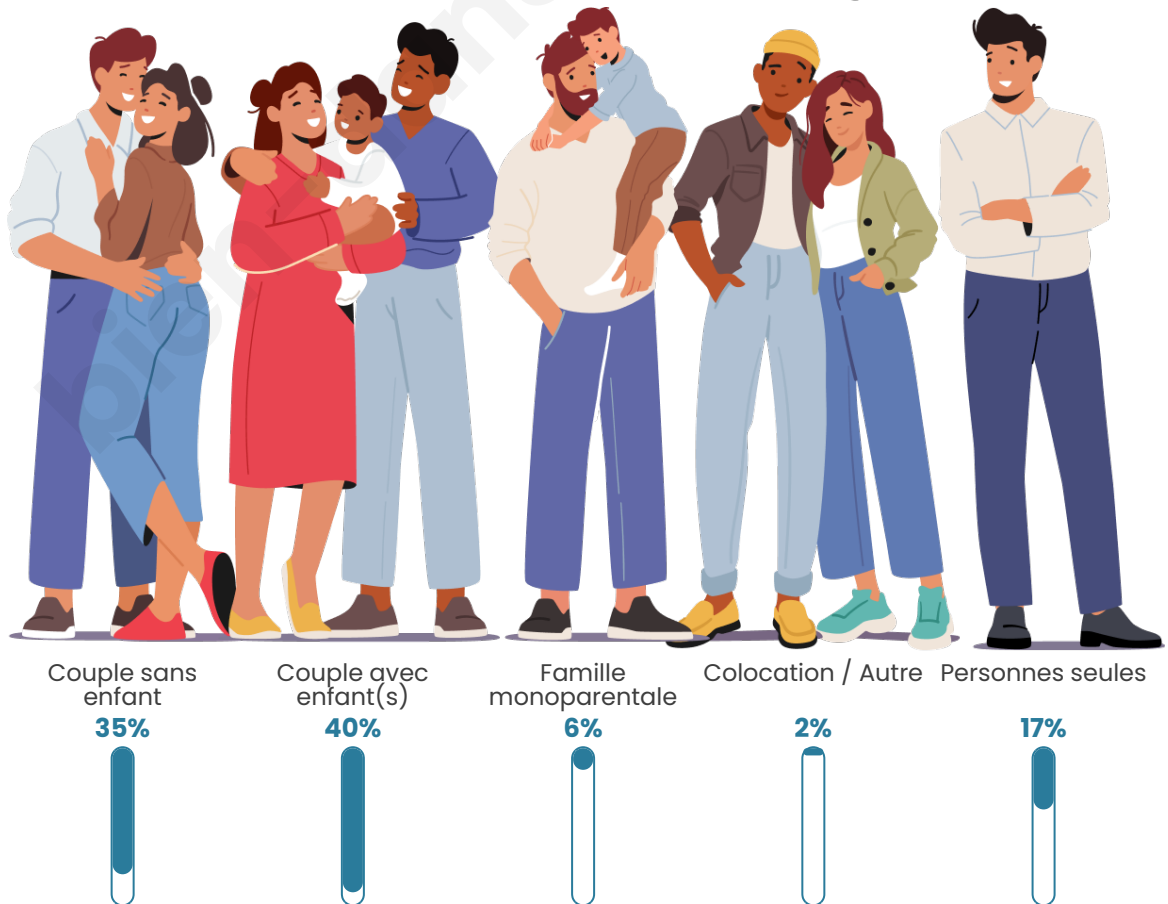

Tranche d'âge

Activité professionnelle

Niveau de diplôme

Composition des ménages

Profils électoraux

Premier tour

	Marine LE PEN	31.71 %
	Emmanuel MACRON	23.24 %
	Jean-Luc MÉLENCHON	18.08 %
	Éric ZEMMOUR	8.32 %
	Jean LASSALLE	5.74 %
	Anne HIDALGO	3.59 %
	Valérie PÉCRESE	2.73 %
	Nicolas DUPONT-AIGNAN	2.01 %
	Fabien ROUSSEL	1.58 %
	Yannick JADOT	1.29 %
	Philippe POUTOU	1.15 %
	Nathalie ARTHAUD	0.57 %