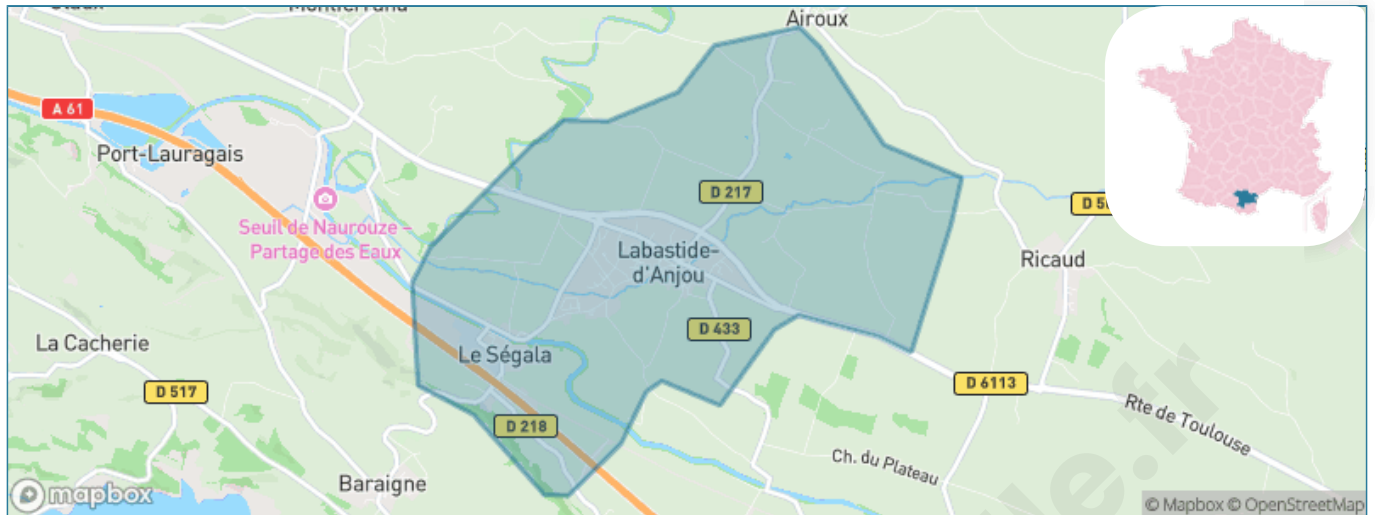

Version web

Ville de Labastide-d'Anjou

Présenté par

BIEN dans
ma **VILLE** 

Sommaire

Situation géographique	3
Statistiques sur la population	4
Evolution du nombre d'habitants	4
Tranche d'âge	5
0-14 ans	5
15-29 ans	5
30-44 ans	5
45-59 ans	5
60-74 ans	5
75-89 ans	5
90 ans et +	5
Activité professionnelle	5
Agriculteurs	5
Artisans, Commerçants	5
Cadres et sup.	5
Professions intermédiaires	5
Employé	5
Ouvrier	5
Retraité	5
Autres	5
Niveau de diplôme	6
Sans diplôme ou CEP	6
Brevet, BEPC, DNB	6
CAP-BEP ou équivalent	6
BAC ou équivalent	6
BAC+2	6
BAC+3 ou +4	6
BAC+5 ou plus	6
Composition des ménages	6
Couple sans enfant	6
Couple avec enfant(s)	6
Famille monoparentale	6
Colocation / Autre	6
Personnes seules	6
Profil électoraux	7
Premier tour	7
Sécurité	8
Evolution du nombre d'infractions	8
Pour comparer	9
Services à la population	10
Commerce	10
Éducation	10
Villes autour de Labastide-d'Anjou	11
Avis sur la ville de Labastide-d'Anjou	12
Moyenne par critère	12
Villes autour de Labastide-d'Anjou	12
Répartition des avis par note	12
Répartition des avis par note	12

Situation géographique

i Informations clés

- **Région** : Occitanie
- **Département** : Aude
- **Code postal** : 11320
- **Superficie** : 8 km²

Statistiques sur la population

Nombre d'habitants

1 255

Age moyen