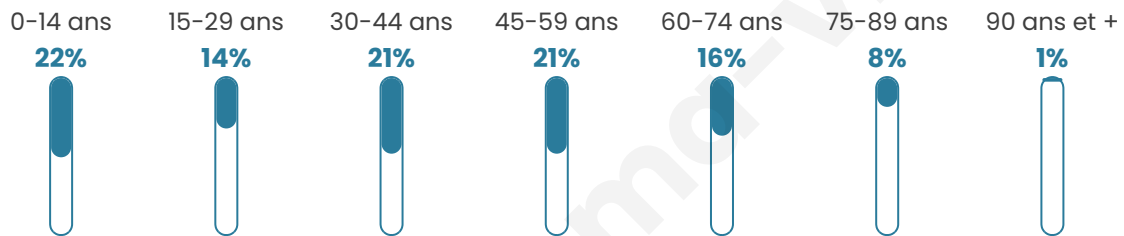

Version web

Ville de Labastide-d'Anjou

Présenté par

BIEN dans
ma **VILLE** 

Sommaire

Situation géographique	3
Statistiques sur la population	4
Evolution du nombre d'habitants	4
Tranche d'âge	5
0-14 ans	5
15-29 ans	5
30-44 ans	5
45-59 ans	5
60-74 ans	5
75-89 ans	5
90 ans et +	5
Activité professionnelle	5
Agriculteurs	5
Artisans, Commerçants	5
Cadres et sup.	5
Professions intermédiaires	5
Employé	5
Ouvrier	5
Retraité	5
Autres	5
Niveau de diplôme	6
Sans diplôme ou CEP	6
Brevet, BEPC, DNB	6
CAP-BEP ou équivalent	6
BAC ou équivalent	6
BAC+2	6
BAC+3 ou +4	6
BAC+5 ou plus	6
Composition des ménages	6
Couple sans enfant	6
Couple avec enfant(s)	6
Famille monoparentale	6
Colocation / Autre	6
Personnes seules	6
Profil électoraux	7
Premier tour	7
Sécurité	8
Evolution du nombre d'infractions	8
Pour comparer	9
Services à la population	10
Commerce	10
Éducation	10
Villes autour de Labastide-d'Anjou	11
Avis sur la ville de Labastide-d'Anjou	12
Moyenne par critère	12
Villes autour de Labastide-d'Anjou	12
Répartition des avis par note	12
Répartition des avis par note	12

40 ans

Pop active

47.2%

Taux chômage

8.6%

Pop densité

157 h/km²

Revenu moyen

22 110 €/an

Evolution du nombre d'habitants

Sources : Institut national de la statistique et des études économiques (insee) selon Les dernières parutions officielles de 2024 portant sur les années 2020, 2021 et 2022.

Tranche d'âge

Activité professionnelle

Niveau de diplôme

Composition des ménages

Profils électoraux

Premier tour

	Marine LE PEN	31.71 %
	Emmanuel MACRON	23.24 %
	Jean-Luc MÉLENCHON	18.08 %
	Éric ZEMMOUR	8.32 %
	Jean LASSALLE	5.74 %
	Anne HIDALGO	3.59 %
	Valérie PÉCRESE	2.73 %
	Nicolas DUPONT-AIGNAN	2.01 %
	Fabien ROUSSEL	1.58 %
	Yannick JADOT	1.29 %
	Philippe POUTOU	1.15 %
	Nathalie ARTHAUD	0.57 %