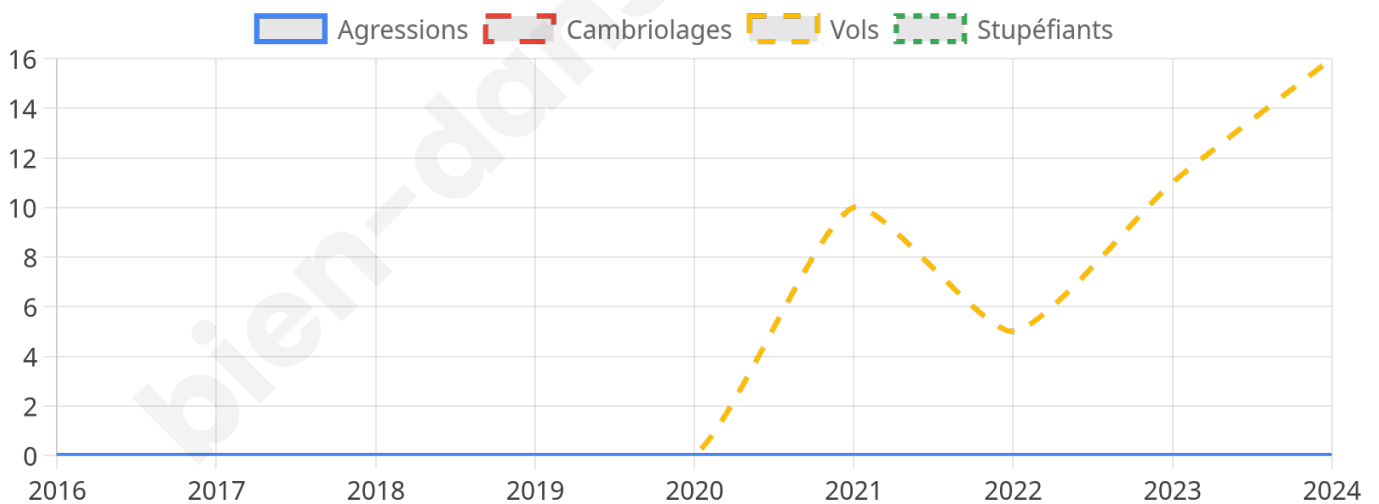

882 inscrits

Participation : 80.84%

Votes blancs : 1.68%

Votes nuls : 0.56%

Second tour

	Emmanuel MACRON	43,56 %
	Marine LE PEN	56,44 %

882 inscrits

Participation : 79.14%

16

Stupéfiants

0

Evolution du nombre d'infractions

Pour comparer

(en proportion du nombre d'habitants)

■ Ville ■ Département ■ Région

Sources : Bases statistiques communale, départementale et régionale de la délinquance enregistrée par la police et la gendarmerie nationales selon les dernières parutions officielles de 2025 portant sur l'année 2024 ([data.gouv](https://data.gouv.fr)).