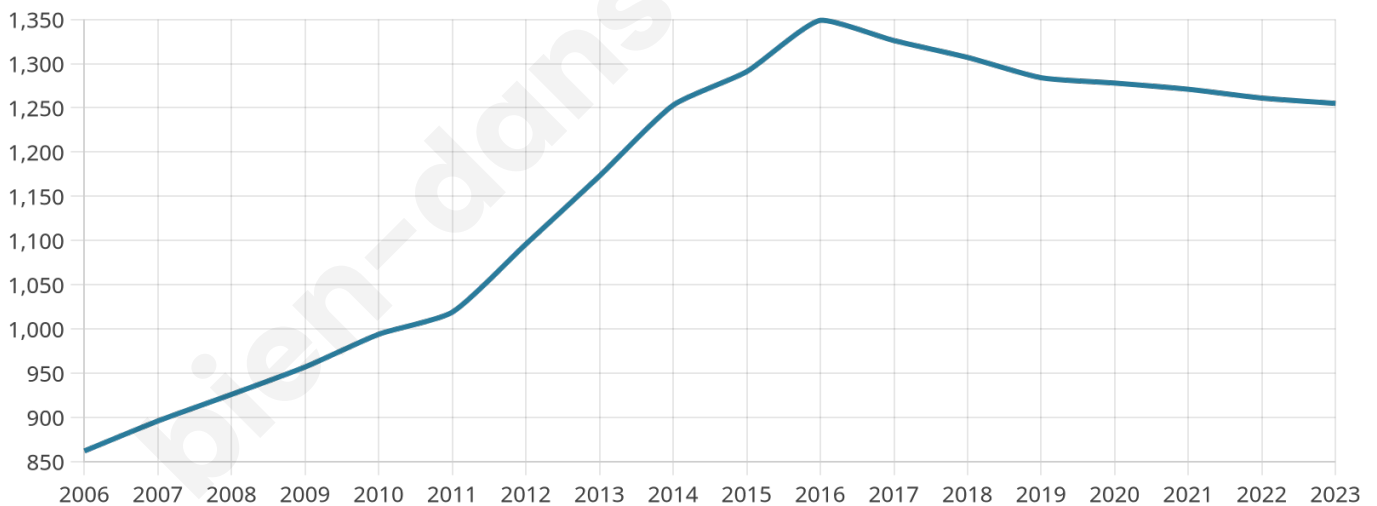

Version web

Ville de Labastide-d'Anjou

Présenté par

BIEN dans
ma **VILLE** 

Sommaire

Situation géographique	3
Statistiques sur la population	4
Evolution du nombre d'habitants	4
Tranche d'âge	5
0-14 ans	5
15-29 ans	5
30-44 ans	5
45-59 ans	5
60-74 ans	5
75-89 ans	5
90 ans et +	5
Activité professionnelle	5
Agriculteurs	5
Artisans, Commerçants	5
Cadres et sup.	5
Professions intermédiaires	5
Employé	5
Ouvrier	5
Retraité	5
Autres	5
Niveau de diplôme	6
Sans diplôme ou CEP	6
Brevet, BEPC, DNB	6
CAP-BEP ou équivalent	6
BAC ou équivalent	6
BAC+2	6
BAC+3 ou +4	6
BAC+5 ou plus	6
Composition des ménages	6
Couple sans enfant	6
Couple avec enfant(s)	6
Famille monoparentale	6
Colocation / Autre	6
Personnes seules	6
Profil électoraux	7
Premier tour	7
Sécurité	8
Evolution du nombre d'infractions	8
Pour comparer	9
Services à la population	10
Commerce	10
Éducation	10
Villes autour de Labastide-d'Anjou	11
Avis sur la ville de Labastide-d'Anjou	12
Moyenne par critère	12
Villes autour de Labastide-d'Anjou	12
Répartition des avis par note	12
Répartition des avis par note	12

40 ans

Pop active

47.2%

Taux chômage

8.6%

Pop densité

157 h/km²

Revenu moyen

22 110 €/an

Evolution du nombre d'habitants

Sources : Institut national de la statistique et des études économiques (insee) selon Les dernières parutions officielles de 2024 portant sur les années 2020, 2021 et 2022.