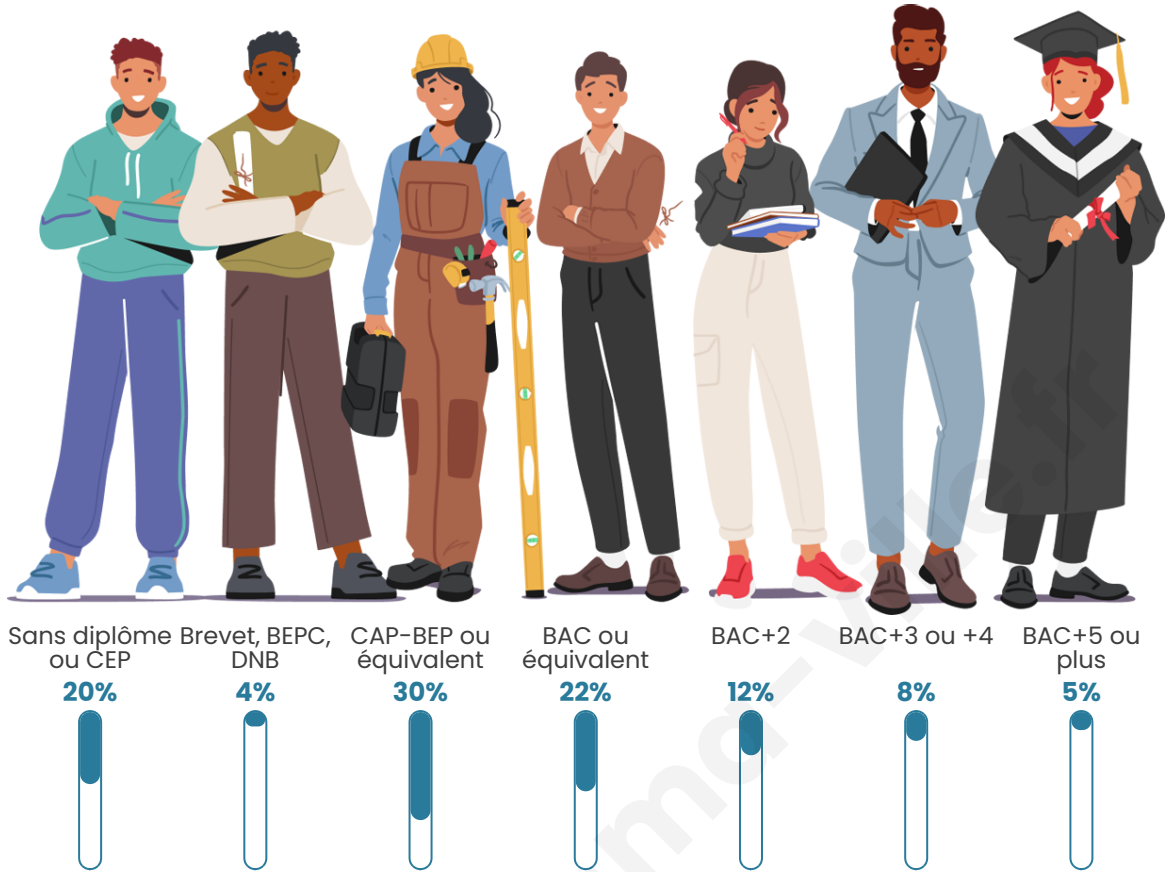

Tranche d'âge

Activité professionnelle

Niveau de diplôme

Composition des ménages

Profils électoraux

Premier tour

	Marine LE PEN	31.71 %
	Emmanuel MACRON	23.24 %
	Jean-Luc MÉLENCHON	18.08 %
	Éric ZEMMOUR	8.32 %
	Jean LASSALLE	5.74 %
	Anne HIDALGO	3.59 %
	Valérie PÉCRESE	2.73 %
	Nicolas DUPONT-AIGNAN	2.01 %
	Fabien ROUSSEL	1.58 %
	Yannick JADOT	1.29 %
	Philippe POUTOU	1.15 %
	Nathalie ARTHAUD	0.57 %