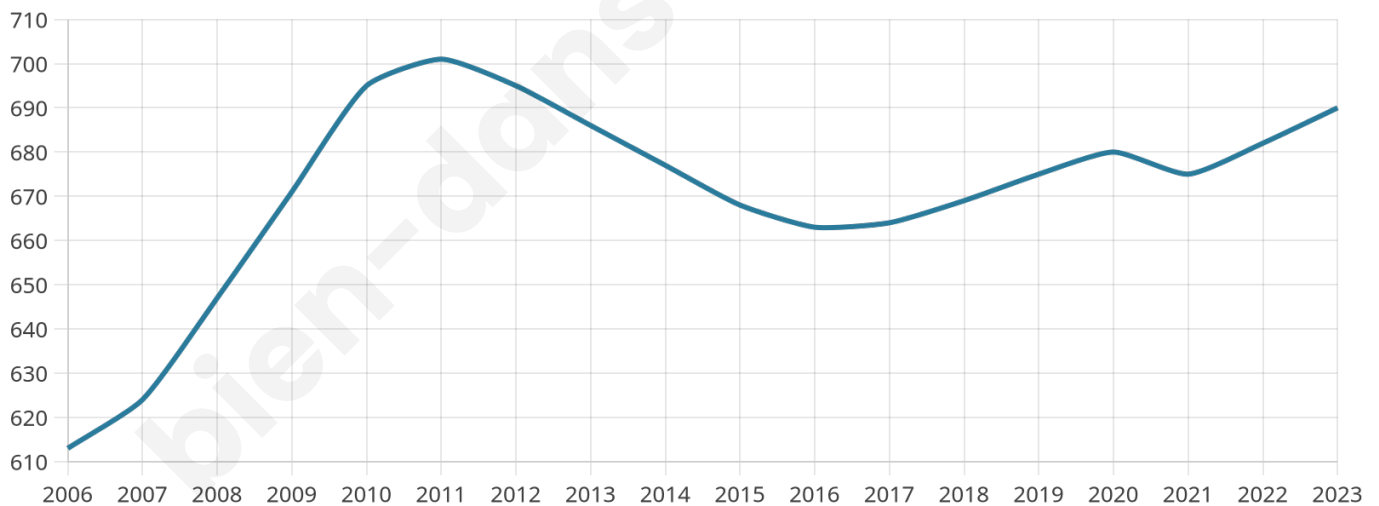

Version web

Ville de Labastide- Clermont

Présenté par

BIEN dans
ma **VILLE** 

Sommaire

Situation géographique	3
Statistiques sur la population	4
Evolution du nombre d'habitants	4
Tranche d'âge	5
0-14 ans	5
15-29 ans	5
30-44 ans	5
45-59 ans	5
60-74 ans	5
75-89 ans	5
90 ans et +	5
Activité professionnelle	5
Agriculteurs	5
Artisans, Commerçants	5
Cadres et sup.	5
Professions intermédiaires	5
Employé	5
Ouvrier	5
Retraité	5
Autres	5
Niveau de diplôme	6
Sans diplôme ou CEP	6
Brevet, BEPC, DNB	6
CAP-BEP ou équivalent	6
BAC ou équivalent	6
BAC+2	6
BAC+3 ou +4	6
BAC+5 ou plus	6
Composition des ménages	6
Couple sans enfant	6
Couple avec enfant(s)	6
Famille monoparentale	6
Colocation / Autre	6
Personnes seules	6
Profil électoraux	7
Premier tour	7
Sécurité	8
Evolution du nombre d'infractions	8
Pour comparer	9
Services à la population	10
Commerce	10
Éducation	10
Villes autour de Labastide-Clermont	11
Avis sur la ville de Labastide-Clermont	12
Moyenne par critère	12
Villes autour de Labastide-Clermont	12
Répartition des avis par note	12
Répartition des avis par note	12

Age moyen

42 ans

Pop active

49%

Taux chômage

5.8%

Pop densité

49 h/km²

Revenu moyen

22 950 €/an

Evolution du nombre d'habitants

Sources : Institut national de la statistique et des études économiques (insee) selon Les dernières parutions officielles de 2024 portant sur les années 2020, 2021 et 2022.