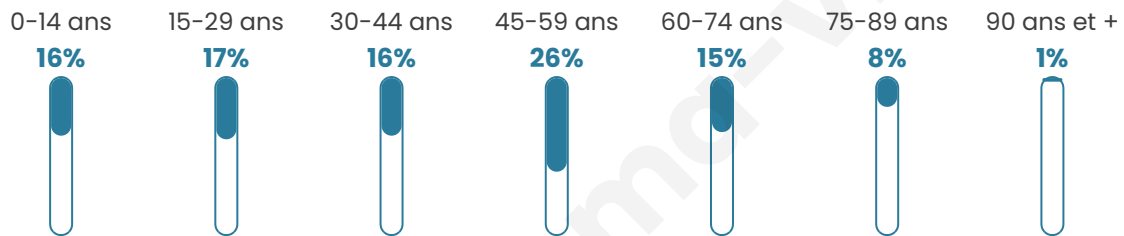

Age moyen

42 ans

Pop active

49%

Taux chômage

5.8%

Pop densité

49 h/km²

Revenu moyen

22 950 €/an

Evolution du nombre d'habitants

Sources : Institut national de la statistique et des études économiques (insee) selon Les dernières parutions officielles de 2024 portant sur les années 2020, 2021 et 2022.

Tranche d'âge

Activité professionnelle

Niveau de diplôme

Composition des ménages

Profils électoraux

Premier tour

	Marine LE PEN	36.69 %
	Jean-Luc MÉLENCHON	25.95 %
	Emmanuel MACRON	12.53 %
	Jean LASSALLE	9.62 %
	Éric ZEMMOUR	5.59 %
	Fabien ROUSSEL	2.01 %
	Yannick JADOT	2.01 %
	Valérie PÉCRESSE	1.34 %
	Philippe POUTOU	1.34 %
	Nicolas DUPONT-AIGNAN	1.34 %
	Anne HIDALGO	1.12 %
	Nathalie ARTHAUD	0.45 %

587 inscrits

Participation : 77%
Votes blancs : 0.88%
Votes nuls : 0.22%

Second tour

	Emmanuel MACRON	37,5 %
	Marine LE PEN	62,5 %

586 inscrits

Participation : 71.5%
Votes blancs : 7.88%
Votes nuls : 2.39%