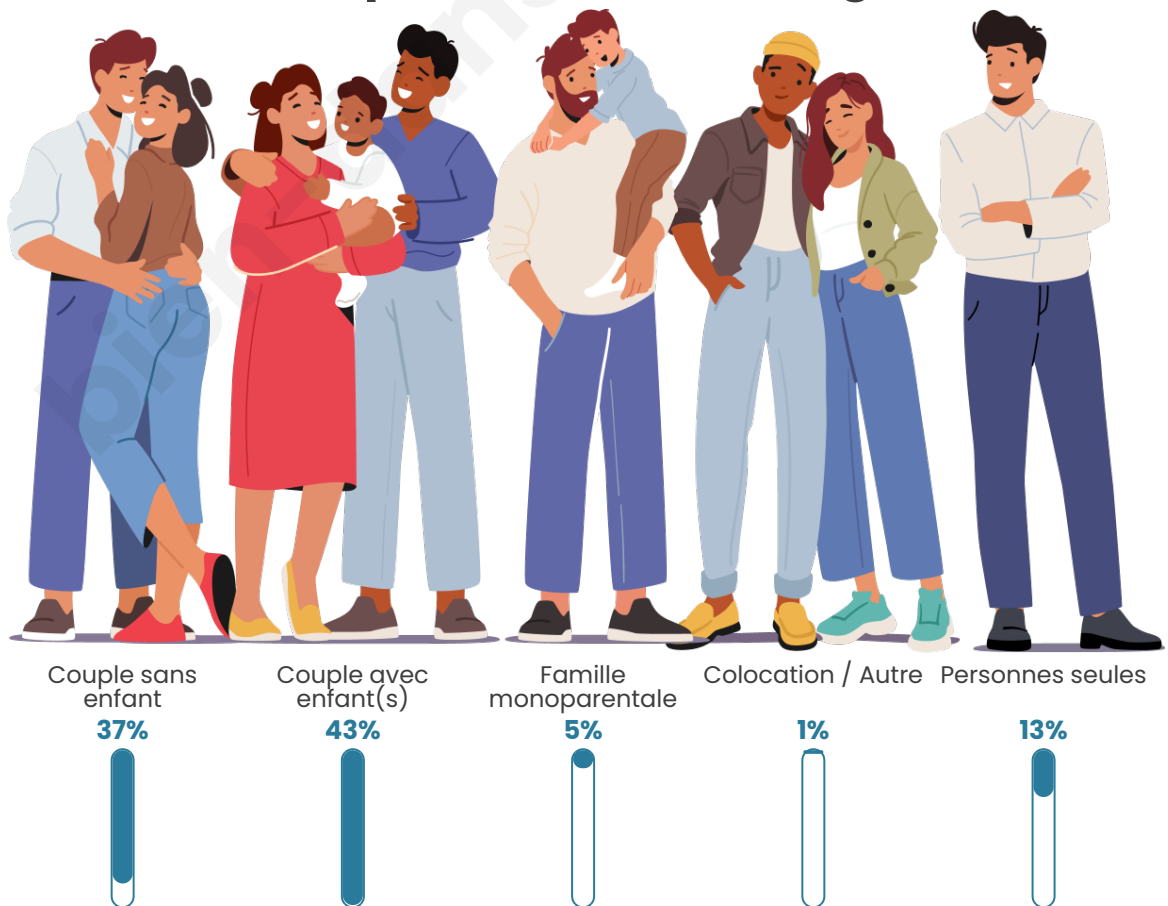

Tranche d'âge

Activité professionnelle

Niveau de diplôme

Composition des ménages

Profils électoraux

Premier tour

	Marine LE PEN	36.69 %
	Jean-Luc MÉLENCHON	25.95 %
	Emmanuel MACRON	12.53 %
	Jean LASSALLE	9.62 %
	Éric ZEMMOUR	5.59 %
	Fabien ROUSSEL	2.01 %
	Yannick JADOT	2.01 %
	Valérie PÉCRESSE	1.34 %
	Philippe POUTOU	1.34 %
	Nicolas DUPONT-AIGNAN	1.34 %
	Anne HIDALGO	1.12 %
	Nathalie ARTHAUD	0.45 %