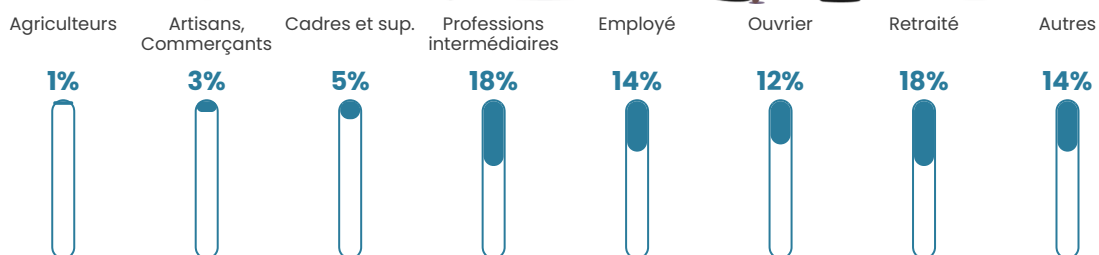

Revenu moyen

22 950 €/an

Evolution du nombre d'habitants

Sources : Institut national de la statistique et des études économiques (insee) selon Les dernières parutions officielles de 2024 portant sur les années 2020, 2021 et 2022.

Tranche d'âge

Activité professionnelle

Niveau de diplôme

Composition des ménages

Profils électoraux

Premier tour

	Marine LE PEN	36.69 %
	Jean-Luc MÉLENCHON	25.95 %
	Emmanuel MACRON	12.53 %
	Jean LASSALLE	9.62 %
	Éric ZEMMOUR	5.59 %
	Fabien ROUSSEL	2.01 %
	Yannick JADOT	2.01 %
	Valérie PÉCRESSE	1.34 %
	Philippe POUTOU	1.34 %
	Nicolas DUPONT-AIGNAN	1.34 %
	Anne HIDALGO	1.12 %
	Nathalie ARTHAUD	0.45 %