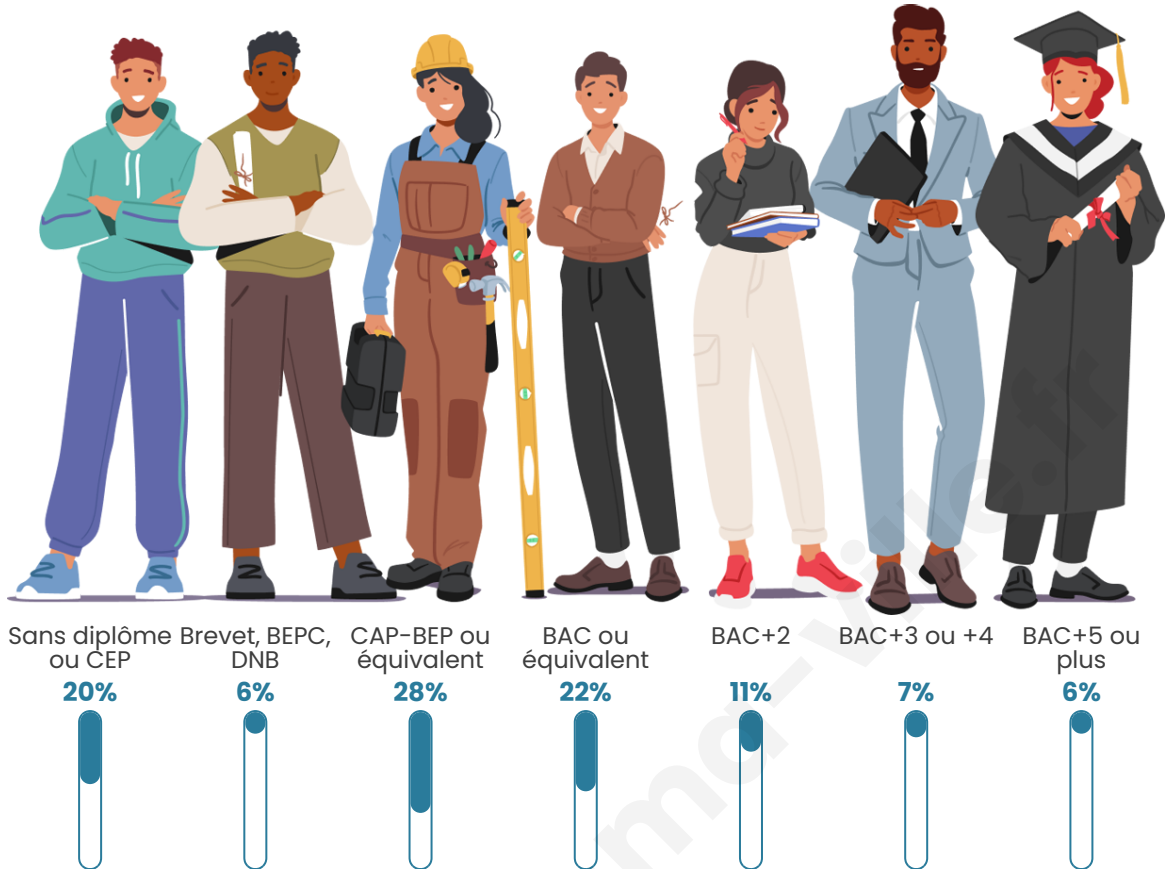

Age moyen

42 ans

Pop active

49%

Taux chômage

5.8%

Pop densité

49 h/km²

Tranche d'âge

Activité professionnelle

Niveau de diplôme

Composition des ménages

Profils électoraux

Premier tour

	Marine LE PEN	36.69 %
	Jean-Luc MÉLENCHON	25.95 %
	Emmanuel MACRON	12.53 %
	Jean LASSALLE	9.62 %
	Éric ZEMMOUR	5.59 %
	Fabien ROUSSEL	2.01 %
	Yannick JADOT	2.01 %
	Valérie PÉCRESSE	1.34 %
	Philippe POUTOU	1.34 %
	Nicolas DUPONT-AIGNAN	1.34 %
	Anne HIDALGO	1.12 %
	Nathalie ARTHAUD	0.45 %