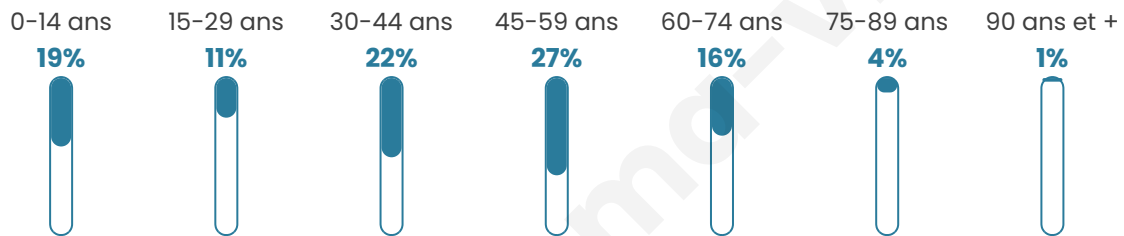

# Statistiques sur la population

Nombre d'habitants

**1 254**

Age moyen

**41 ans**

Pop active

**50.8%**

Taux chômage

**4.5%**

Pop densité

**125 h/km<sup>2</sup>**

Revenu moyen

**25 880 €/an**

## Evolution du nombre d'habitants

Sources : Institut national de la statistique et des études économiques (insee) selon Les dernières parutions officielles de 2024 portant sur les années 2020, 2021 et 2022.

## Tranche d'âge