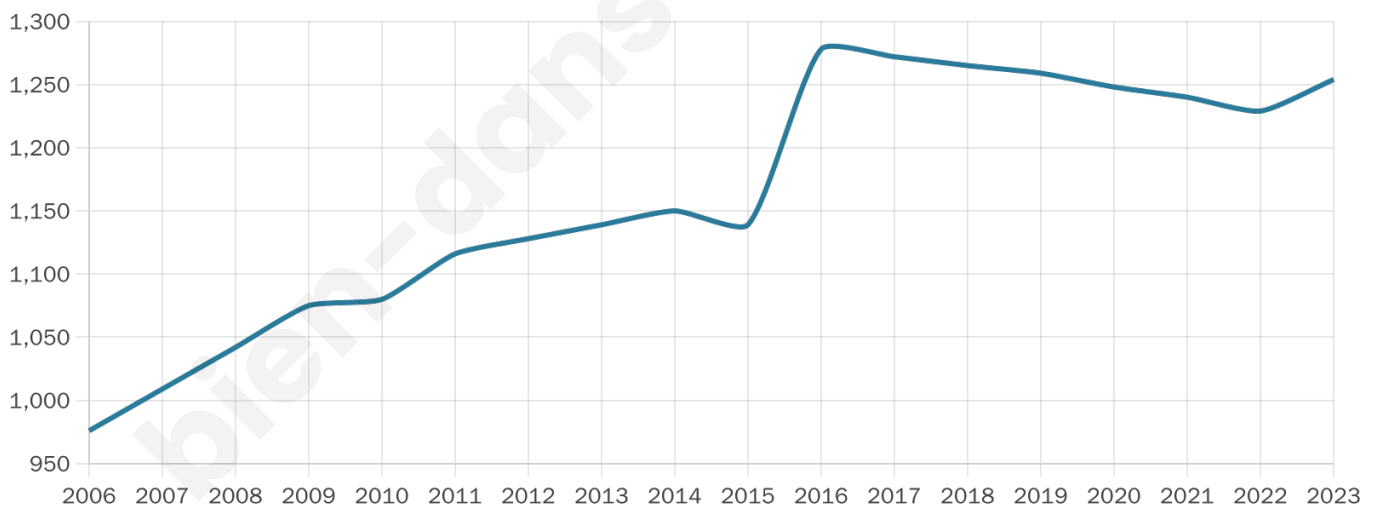

# Statistiques sur la population

Nombre d'habitants

**1 254**

Age moyen

**41 ans**

Pop active

**50.8%**

Taux chômage

**4.5%**

Pop densité

**125 h/km<sup>2</sup>**

Revenu moyen

**25 880 €/an**

## Evolution du nombre d'habitants

Sources : Institut national de la statistique et des études économiques (insee) selon Les dernières parutions officielles de 2024 portant sur les années 2020, 2021 et 2022.