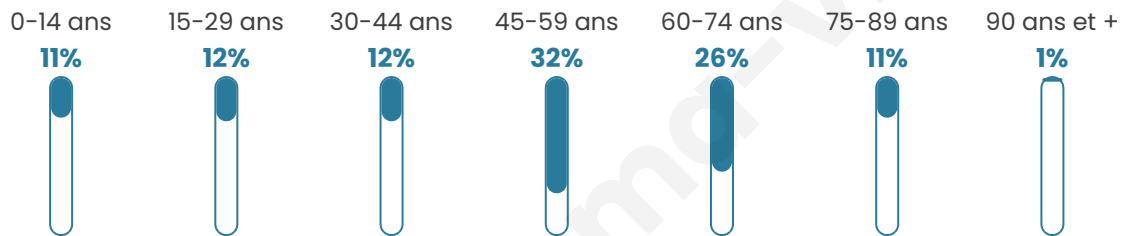

227

Age moyen

50 ans

Pop active

52.4%

Taux chômage

8.8%

Pop densité

23 h/km²

Revenu moyen

21 200 €/an

Evolution du nombre d'habitants

Sources : Institut national de la statistique et des études économiques (insee) selon Les dernières parutions officielles de 2024 portant sur les années 2020, 2021 et 2022.

Tranche d'âge

Activité professionnelle

Niveau de diplôme

Composition des ménages

Profils électoraux

Premier tour

	Emmanuel MACRON	27.33 %
	Jean-Luc MÉLENCHON	26.71 %
	Jean LASSALLE	14.91 %
	Marine LE PEN	14.29 %
	Yannick JADOT	4.97 %
	Valérie PÉCRESSÉ	4.35 %
	Éric ZEMMOUR	2.48 %
	Nathalie ARTHAUD	1.24 %
	Fabien ROUSSEL	1.24 %
	Anne HIDALGO	1.24 %
	Philippe POUTOU	0.62 %
	Nicolas DUPONT- AIGNAN	0.62 %

208 inscrits

Participation : 79.81%

Votes blancs : 3.01%

Votes nuls : 0.00%

Second tour

	Emmanuel MACRON	67,41 %
	Marine LE PEN	32,59 %

208 inscrits

Participation : 77.4%