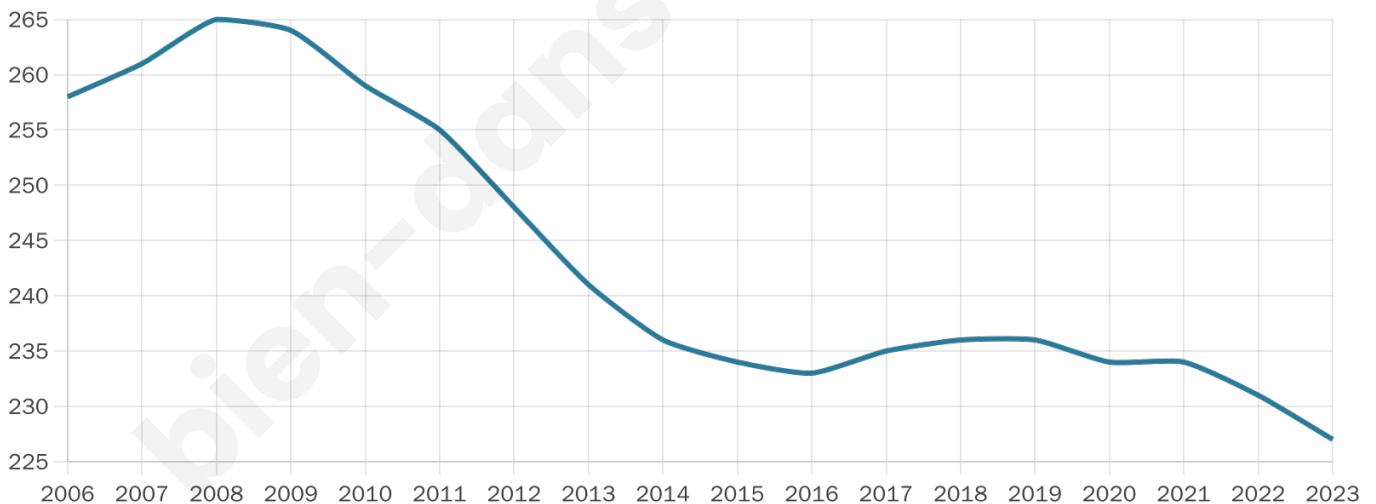

Version web

Ville de Labassère

Présenté par

BIEN dans
ma **VILLE** 

Sommaire

Situation géographique	3
Statistiques sur la population	4
Evolution du nombre d'habitants	4
Tranche d'âge	5
0-14 ans	5
15-29 ans	5
30-44 ans	5
45-59 ans	5
60-74 ans	5
75-89 ans	5
90 ans et +	5
Activité professionnelle	5
Agriculteurs	5
Artisans, Commerçants	5
Cadres et sup.	5
Professions intermédiaires	5
Employé	5
Ouvrier	5
Retraité	5
Autres	5
Niveau de diplôme	6
Sans diplôme ou CEP	6
Brevet, BEPC, DNB	6
CAP-BEP ou équivalent	6
BAC ou équivalent	6
BAC+2	6
BAC+3 ou +4	6
BAC+5 ou plus	6
Composition des ménages	6
Couple sans enfant	6
Couple avec enfant(s)	6
Famille monoparentale	6
Colocation / Autre	6
Personnes seules	6
Profils électoraux	7
Premier tour	7
Sécurité	8
Evolution du nombre d'infractions	8
Pour comparer	9
Services à la population	10
Commerce	10
Éducation	10
Villes autour de Labassère	12

227

Age moyen

50 ans

Pop active

52.4%

Taux chômage

8.8%

Pop densité

23 h/km²

Revenu moyen

21 200 €/an

Evolution du nombre d'habitants

Sources : Institut national de la statistique et des études économiques (insee) selon Les dernières parutions officielles de 2024 portant sur les années 2020, 2021 et 2022.