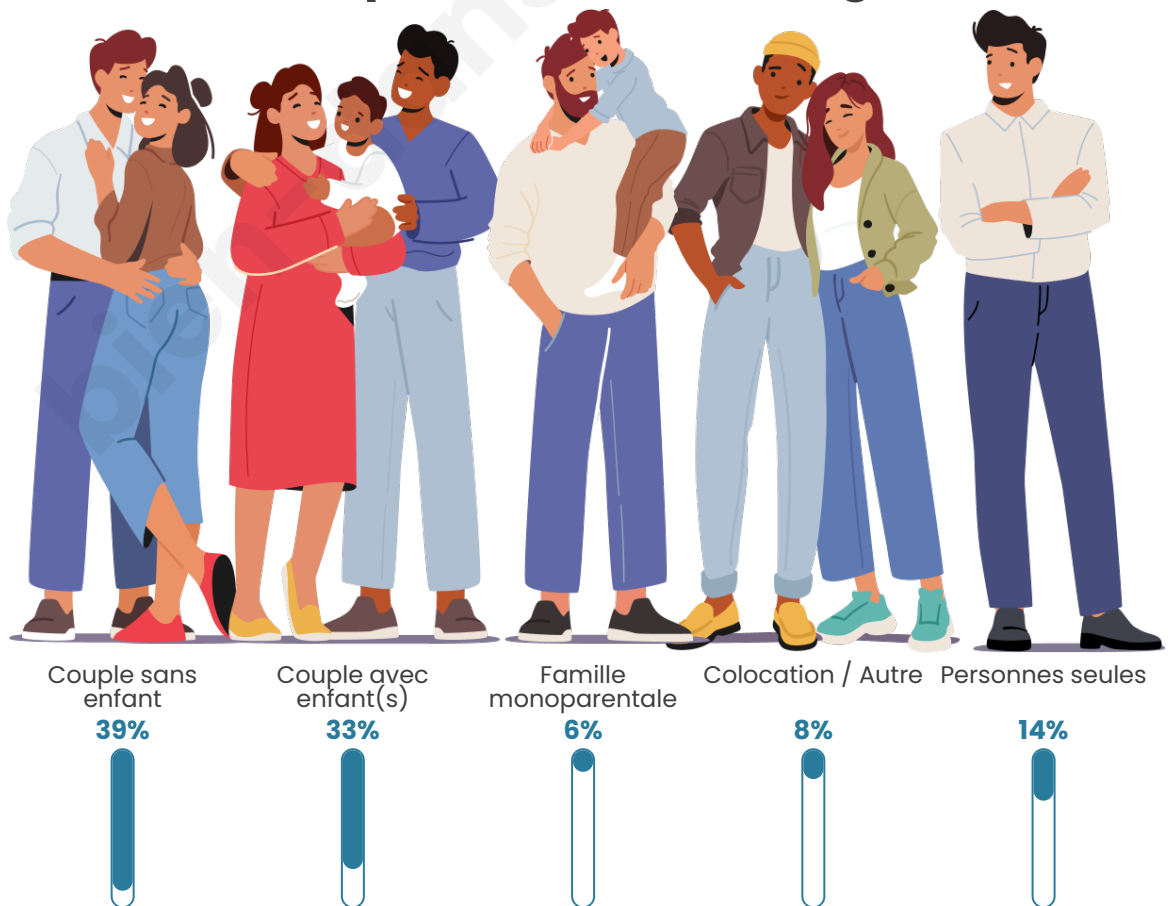

Tranche d'âge

Activité professionnelle

Niveau de diplôme

Composition des ménages

Profils électoraux

Premier tour

	Emmanuel MACRON	27.33 %
	Jean-Luc MÉLENCHON	26.71 %
	Jean LASSALLE	14.91 %
	Marine LE PEN	14.29 %
	Yannick JADOT	4.97 %
	Valérie PÉCRESSÉ	4.35 %
	Éric ZEMMOUR	2.48 %
	Nathalie ARTHAUD	1.24 %
	Fabien ROUSSEL	1.24 %
	Anne HIDALGO	1.24 %
	Philippe POUTOU	0.62 %
	Nicolas DUPONT- AIGNAN	0.62 %