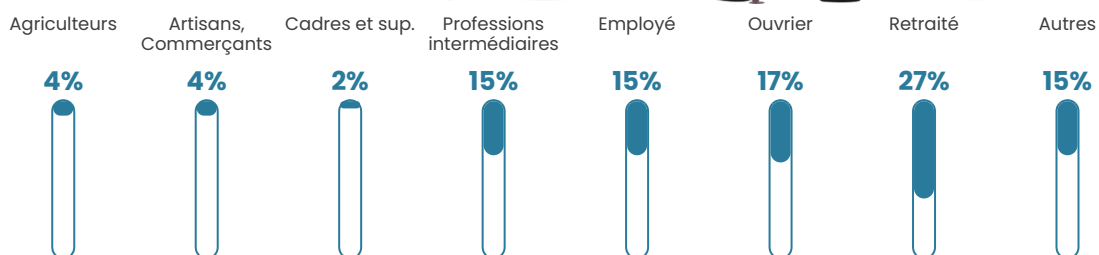

23 h/km²

Revenu moyen

21 200 €/an

Evolution du nombre d'habitants

Sources : Institut national de la statistique et des études économiques (insee) selon Les dernières parutions officielles de 2024 portant sur les années 2020, 2021 et 2022.

Tranche d'âge

Activité professionnelle

Niveau de diplôme

Composition des ménages

Profils électoraux

Premier tour

	Emmanuel MACRON	27.33 %
	Jean-Luc MÉLENCHON	26.71 %
	Jean LASSALLE	14.91 %
	Marine LE PEN	14.29 %
	Yannick JADOT	4.97 %
	Valérie PÉCRESSÉ	4.35 %
	Éric ZEMMOUR	2.48 %
	Nathalie ARTHAUD	1.24 %
	Fabien ROUSSEL	1.24 %
	Anne HIDALGO	1.24 %
	Philippe POUTOU	0.62 %
	Nicolas DUPONT- AIGNAN	0.62 %