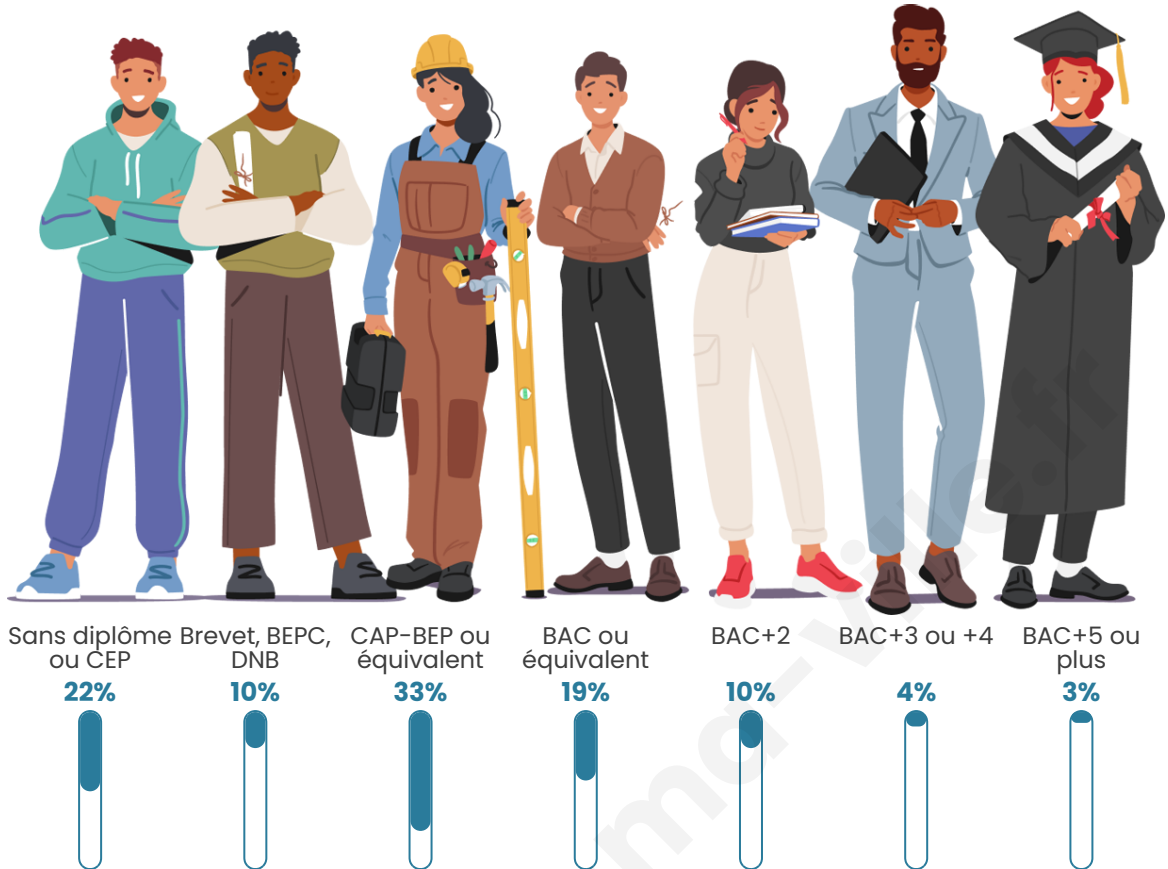

227

Age moyen

50 ans

Pop active

52.4%

Taux chômage

8.8%

Pop densité

Tranche d'âge

Activité professionnelle

Niveau de diplôme

Composition des ménages

Profils électoraux

Premier tour

	Emmanuel MACRON	27.33 %
	Jean-Luc MÉLENCHON	26.71 %
	Jean LASSALLE	14.91 %
	Marine LE PEN	14.29 %
	Yannick JADOT	4.97 %
	Valérie PÉCRESSÉ	4.35 %
	Éric ZEMMOUR	2.48 %
	Nathalie ARTHAUD	1.24 %
	Fabien ROUSSEL	1.24 %
	Anne HIDALGO	1.24 %
	Philippe POUTOU	0.62 %
	Nicolas DUPONT- AIGNAN	0.62 %