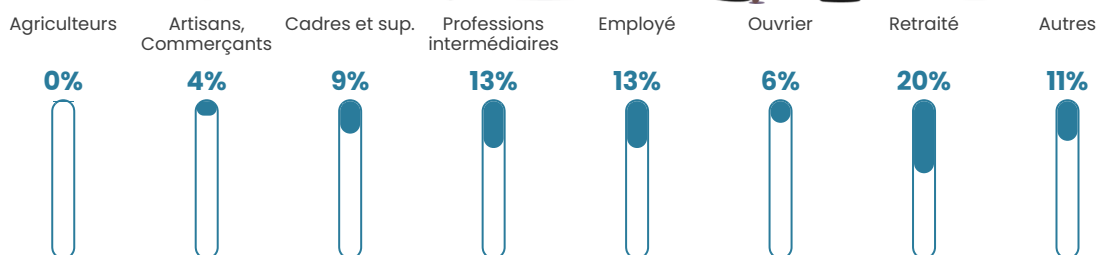

Revenu moyen

24 260 €/an

Evolution du nombre d'habitants

Sources : Institut national de la statistique et des études économiques (insee) selon Les dernières parutions officielles de 2024 portant sur les années 2020, 2021 et 2022.

Tranche d'âge

Activité professionnelle

Niveau de diplôme

Composition des ménages

Profils électoraux

Premier tour

	Emmanuel MACRON	24.82 %
	Marine LE PEN	23.48 %
	Jean-Luc MÉLENCHON	21.38 %
	Éric ZEMMOUR	7.54 %
	Yannick JADOT	5.53 %
	Jean LASSALLE	5.39 %
	Anne HIDALGO	3.18 %
	Valérie PÉCRESSE	2.85 %
	Fabien ROUSSEL	2.60 %
	Nicolas DUPONT- AIGNAN	2.07 %
	Philippe POUTOU	0.61 %
	Nathalie ARTHAUD	0.56 %