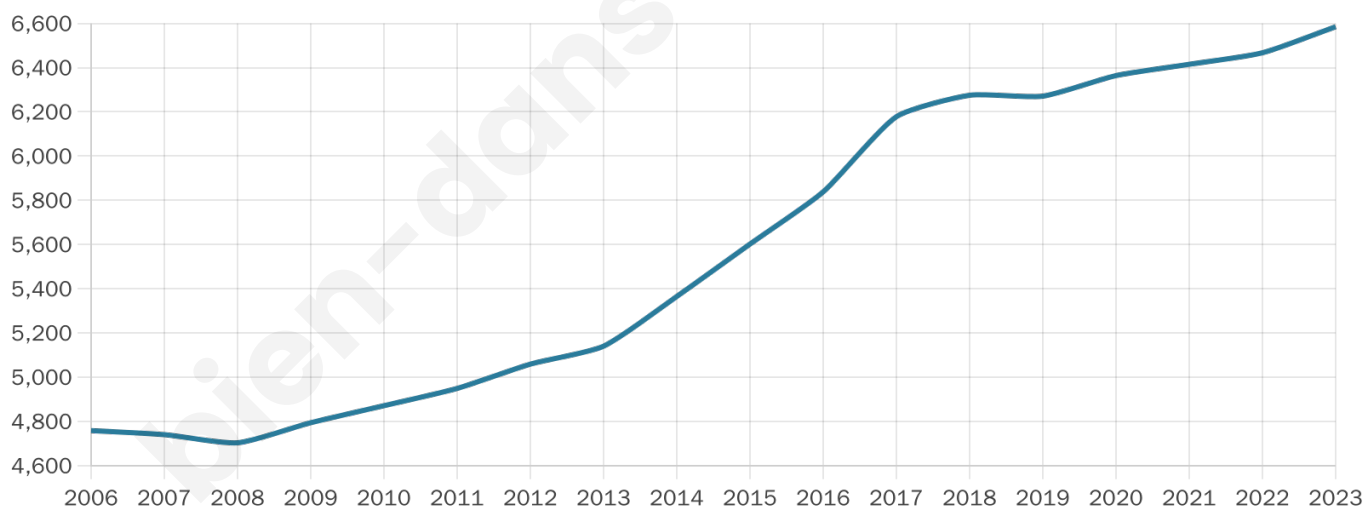

Version web

Ville de Labarthe-sur- Lèze

Présenté par

BIEN dans
ma **VILLE** 

Sommaire

Situation géographique	3
Statistiques sur la population	4
Evolution du nombre d'habitants	4
Tranche d'âge	5
0-14 ans	5
15-29 ans	5
30-44 ans	5
45-59 ans	5
60-74 ans	5
75-89 ans	5
90 ans et +	5
Activité professionnelle	5
Agriculteurs	5
Artisans, Commerçants	5
Cadres et sup.	5
Professions intermédiaires	5
Employé	5
Ouvrier	5
Retraité	5
Autres	5
Niveau de diplôme	6
Sans diplôme ou CEP	6
Brevet, BEPC, DNB	6
CAP-BEP ou équivalent	6
BAC ou équivalent	6
BAC+2	6
BAC+3 ou +4	6
BAC+5 ou plus	6
Composition des ménages	6
Couple sans enfant	6
Couple avec enfant(s)	6
Famille monoparentale	6
Colocation / Autre	6
Personnes seules	6
Profil électoraux	7
Premier tour	7
Sécurité	8
Evolution du nombre d'infractions	8
Pour comparer	9
Services à la population	10
Commerce	10
Éducation	10
Villes autour de Labarthe-sur-Lèze	11
Avis sur la ville de Labarthe-sur-Lèze	12
Moyenne par critère	12
Villes autour de Labarthe-sur-Lèze	12
Répartition des avis par note	12
Répartition des avis par note	12

Age moyen

40 ans

Pop active

46.3%

Taux chômage

6.4%

Pop densité

659 h/km²

Revenu moyen

24 260 €/an

Evolution du nombre d'habitants

Sources : Institut national de la statistique et des études économiques (insee) selon Les dernières parutions officielles de 2024 portant sur les années 2020, 2021 et 2022.