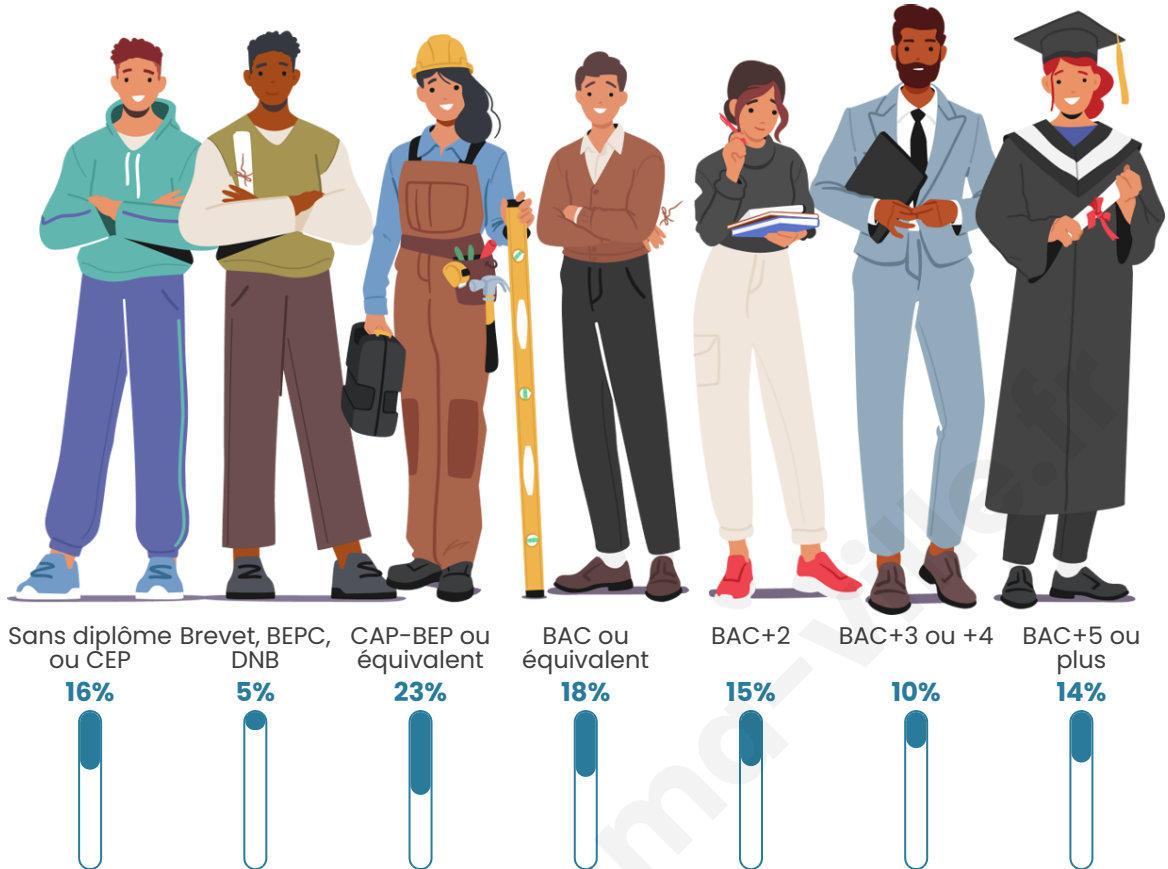

Age moyen

40 ans

Pop active

46.3%

Taux chômage

6.4%

Pop densité

659 h/km²

Tranche d'âge

Activité professionnelle

Niveau de diplôme

Composition des ménages

Profils électoraux

Premier tour

	Emmanuel MACRON	24.82 %
	Marine LE PEN	23.48 %
	Jean-Luc MÉLENCHON	21.38 %
	Éric ZEMMOUR	7.54 %
	Yannick JADOT	5.53 %
	Jean LASSALLE	5.39 %
	Anne HIDALGO	3.18 %
	Valérie PÉCRESSE	2.85 %
	Fabien ROUSSEL	2.60 %
	Nicolas DUPONT- AIGNAN	2.07 %
	Philippe POUTOU	0.61 %
	Nathalie ARTHAUD	0.56 %