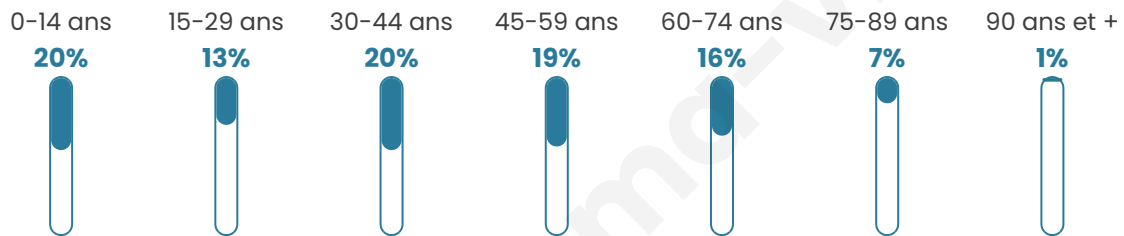

Age moyen

40 ans

Pop active

46.3%

Taux chômage

6.4%

Pop densité

659 h/km²

Revenu moyen

24 260 €/an

Evolution du nombre d'habitants

Sources : Institut national de la statistique et des études économiques (insee) selon Les dernières parutions officielles de 2024 portant sur les années 2020, 2021 et 2022.

Tranche d'âge

Activité professionnelle

Niveau de diplôme

Composition des ménages

Profils électoraux

Premier tour

	Emmanuel MACRON	24.82 %
	Marine LE PEN	23.48 %
	Jean-Luc MÉLENCHON	21.38 %
	Éric ZEMMOUR	7.54 %
	Yannick JADOT	5.53 %
	Jean LASSALLE	5.39 %
	Anne HIDALGO	3.18 %
	Valérie PÉCRESSE	2.85 %
	Fabien ROUSSEL	2.60 %
	Nicolas DUPONT- AIGNAN	2.07 %
	Philippe POUTOU	0.61 %
	Nathalie ARTHAUD	0.56 %

4 451 inscrits

Participation : 82.36%

Votes blancs : 1.61%

Votes nuls : 0.68%

Second tour

	Emmanuel MACRON	55,54 %
	Marine LE PEN	44,46 %

4 460 inscrits

Participation : 78.74%