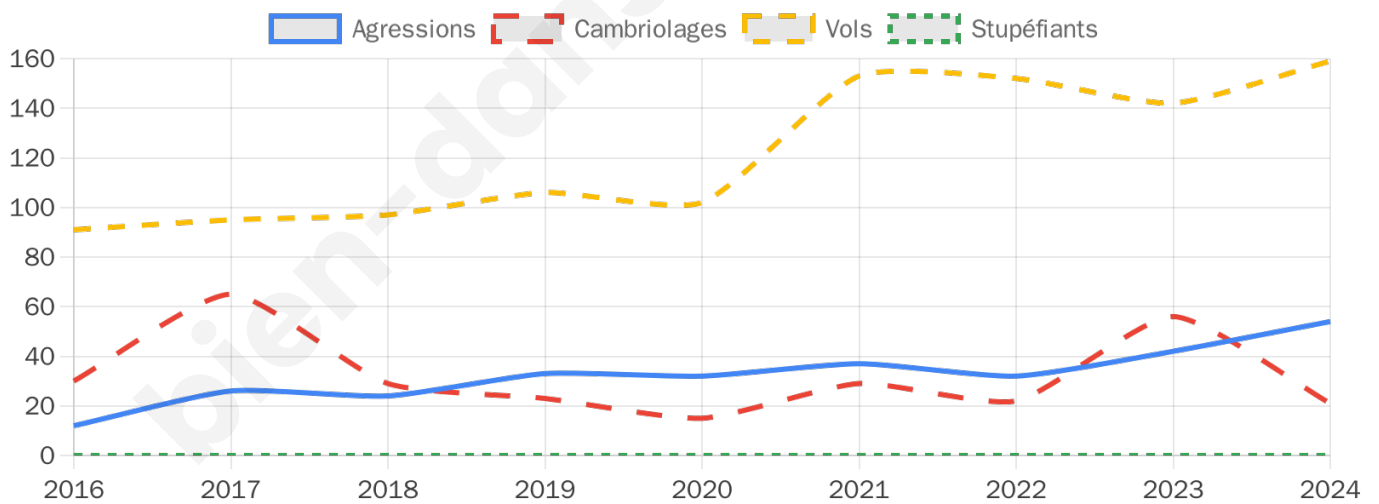

4 451 inscrits

Participation : 82.36%

Votes blancs : 1.61%

Votes nuls : 0.68%

Second tour

	Emmanuel MACRON	55,54 %
	Marine LE PEN	44,46 %

4 460 inscrits

Participation : 78.74%

Votes blancs : 7.46%

Votes nuls : 2.31%

Sécurité

Agressions physiques / sexuelles

54

Cambriolages

21

Vols / dégradations

159

Stupéfiants

0

Evolution du nombre d'infractions

Pour comparer

(en proportion du nombre d'habitants)

Sources : Bases statistiques communale, départementale et régionale de la délinquance enregistrée par la police et la gendarmerie nationales selon les dernières parutions officielles de 2025 portant sur l'année 2024 ([data.gouv](https://data.gouv.fr)).