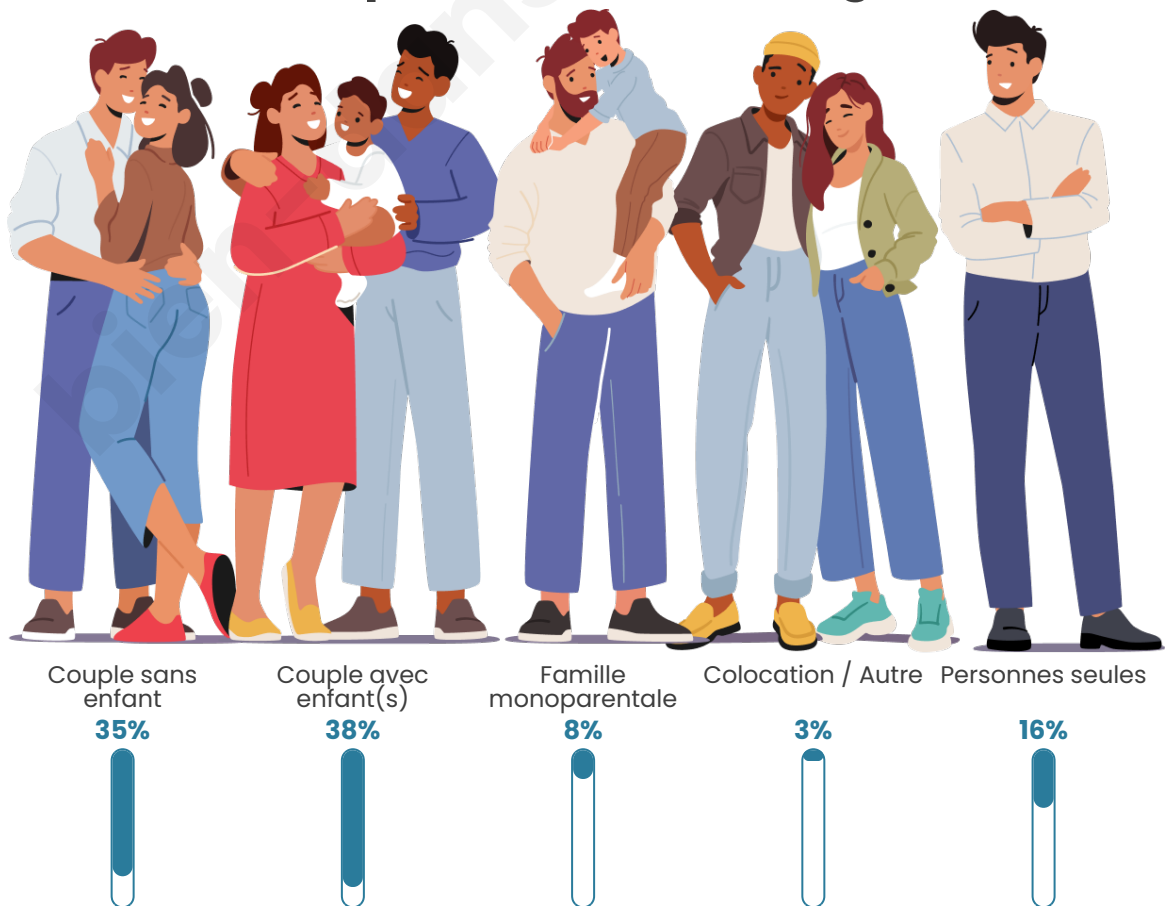

Tranche d'âge

Activité professionnelle

Niveau de diplôme

Composition des ménages

Profils électoraux

Premier tour

	Emmanuel MACRON	24.82 %
	Marine LE PEN	23.48 %
	Jean-Luc MÉLENCHON	21.38 %
	Éric ZEMMOUR	7.54 %
	Yannick JADOT	5.53 %
	Jean LASSALLE	5.39 %
	Anne HIDALGO	3.18 %
	Valérie PÉCRESSE	2.85 %
	Fabien ROUSSEL	2.60 %
	Nicolas DUPONT- AIGNAN	2.07 %
	Philippe POUTOU	0.61 %
	Nathalie ARTHAUD	0.56 %