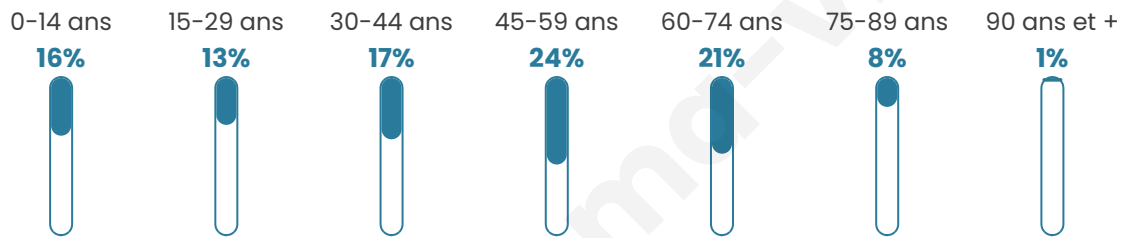

# Statistiques sur la population

Nombre d'habitants

**871**

Age moyen

**44 ans**

Pop active

**45.1%**

Taux chômage

**6.3%**

Pop densité

**87 h/km<sup>2</sup>**

Revenu moyen

**21 970 €/an**

## Evolution du nombre d'habitants

Sources : Institut national de la statistique et des études économiques (insee) selon Les dernières parutions officielles de 2024 portant sur les années 2020, 2021 et 2022.

## Tranche d'âge