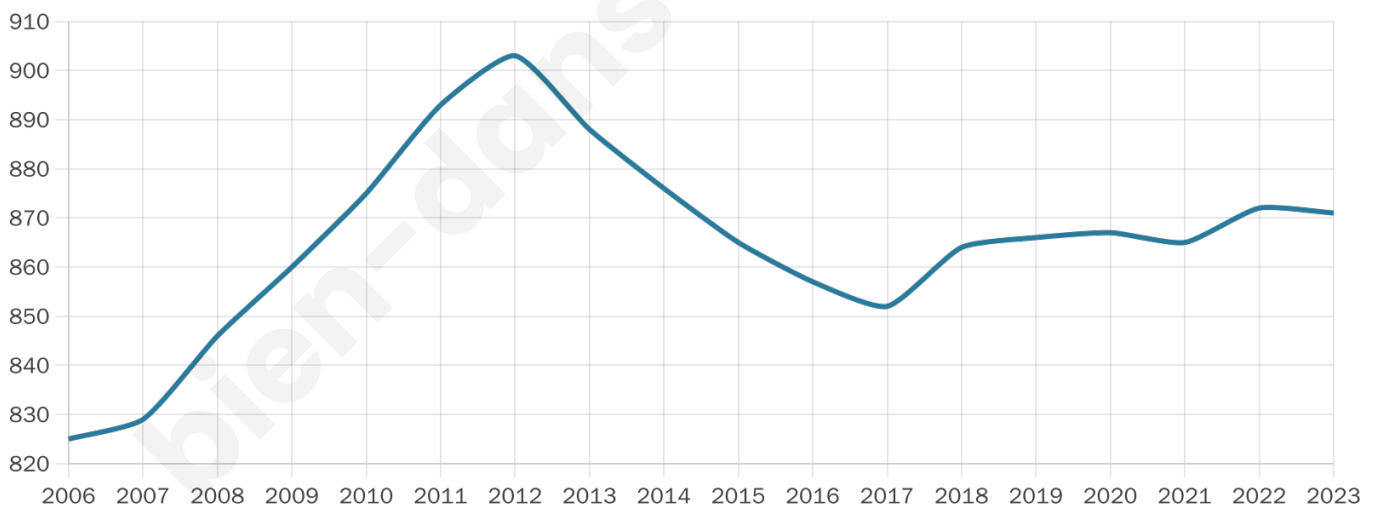

# Statistiques sur la population

Nombre d'habitants

**871**

Age moyen

**44 ans**

Pop active

**45.1%**

Taux chômage

**6.3%**

Pop densité

**87 h/km<sup>2</sup>**

Revenu moyen

**21 970 €/an**

## Evolution du nombre d'habitants

Sources : Institut national de la statistique et des études économiques (insee) selon Les dernières parutions officielles de 2024 portant sur les années 2020, 2021 et 2022.