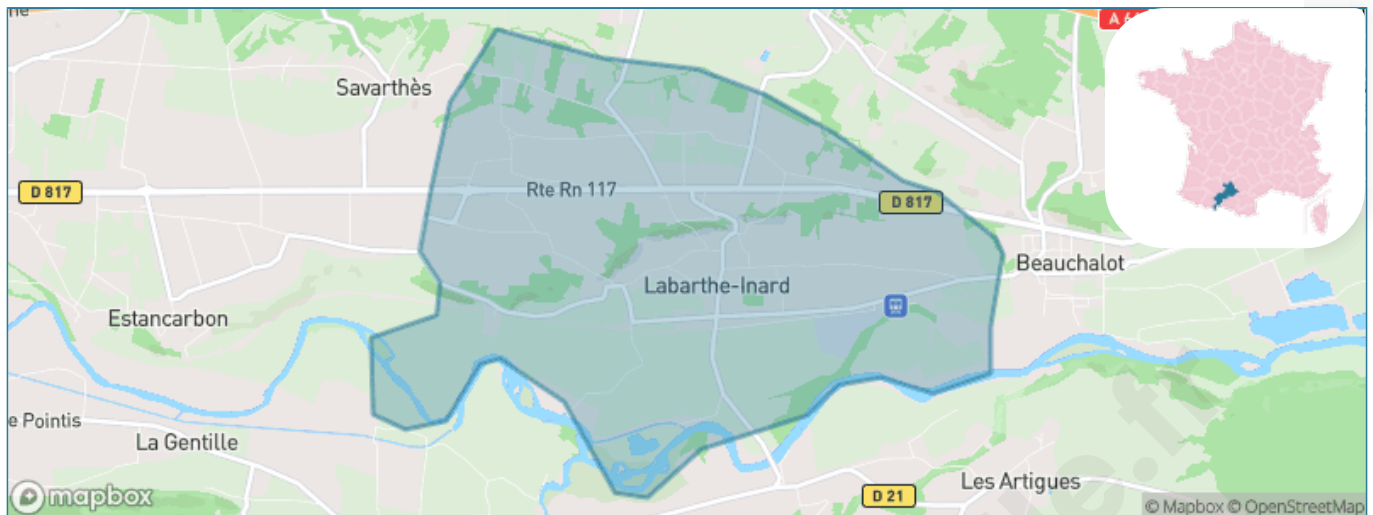

# Ville de Labarthe-Inard

Présenté par

# Situation géographique

## i Informations clés

- **Région** : Occitanie
- **Département** : Haute-Garonne
- **Code postal** : 31800
- **Superficie** : 10 km<sup>2</sup>