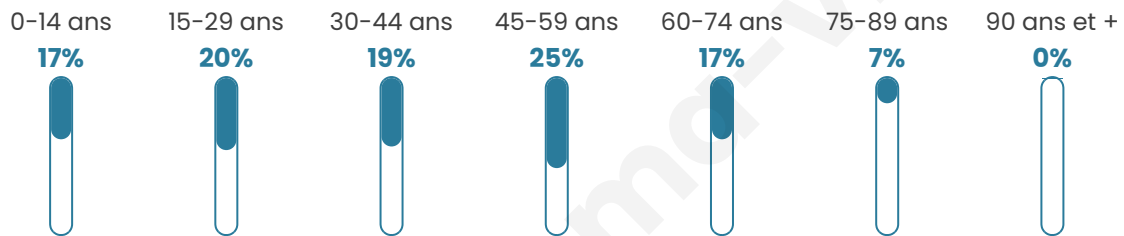

Age moyen

41 ans

Pop active

55.4%

Taux chômage

5.8%

Pop densité

26 h/km²

Revenu moyen

23 480 €/an

Evolution du nombre d'habitants

Sources : Institut national de la statistique et des études économiques (insee) selon Les dernières parutions officielles de 2024 portant sur les années 2020, 2021 et 2022.

Tranche d'âge

Activité professionnelle

Niveau de diplôme

Composition des ménages

Profils électoraux

Premier tour

	Jean-Luc MÉLENCHON	32.00 %
	Marine LE PEN	24.00 %
	Emmanuel MACRON	14.40 %
	Jean LASSALLE	6.40 %
	Fabien ROUSSEL	5.60 %
	Éric ZEMMOUR	5.60 %
	Nicolas DUPONT-AIGNAN	3.20 %
	Anne HIDALGO	2.40 %
	Valérie PÉCRESSE	2.40 %
	Yannick JADOT	1.60 %
	Philippe POUTOU	1.60 %
	Nathalie ARTHAUD	0.80 %

155 inscrits

Participation : 83.23%

Votes blancs : 1.55%

Votes nuls : 1.55%

Second tour

	Emmanuel MACRON	42,86 %
	Marine LE PEN	57,14 %

155 inscrits

Participation : 75.48%