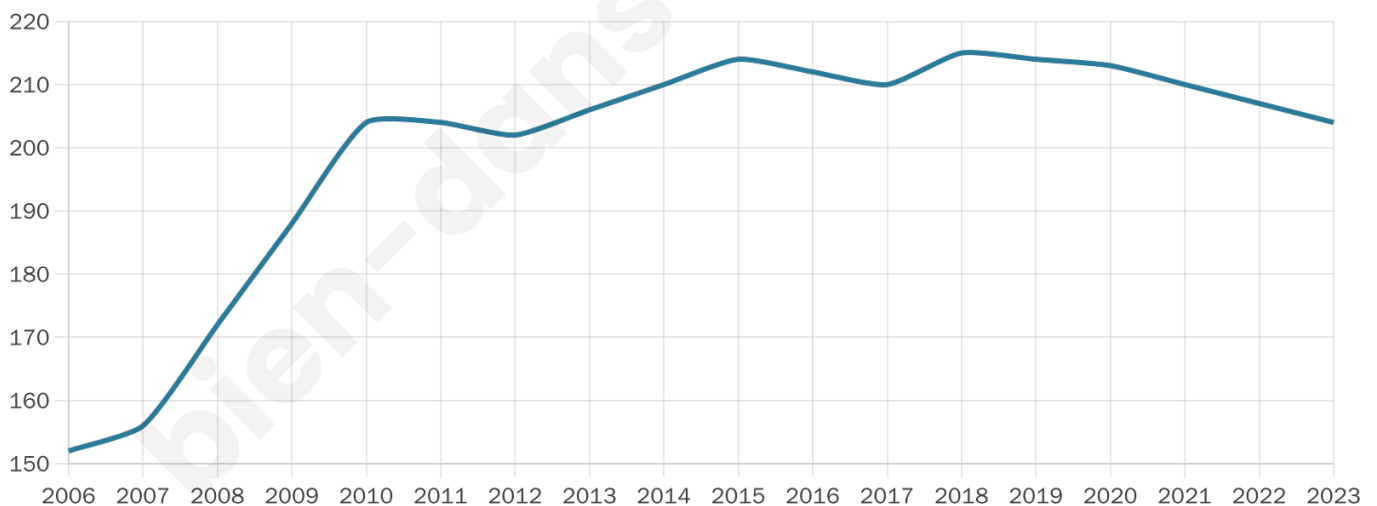

Age moyen

41 ans

Pop active

55.4%

Taux chômage

5.8%

Pop densité

26 h/km²

Revenu moyen

23 480 €/an

Evolution du nombre d'habitants

Sources : Institut national de la statistique et des études économiques (insee) selon Les dernières parutions officielles de 2024 portant sur les années 2020, 2021 et 2022.