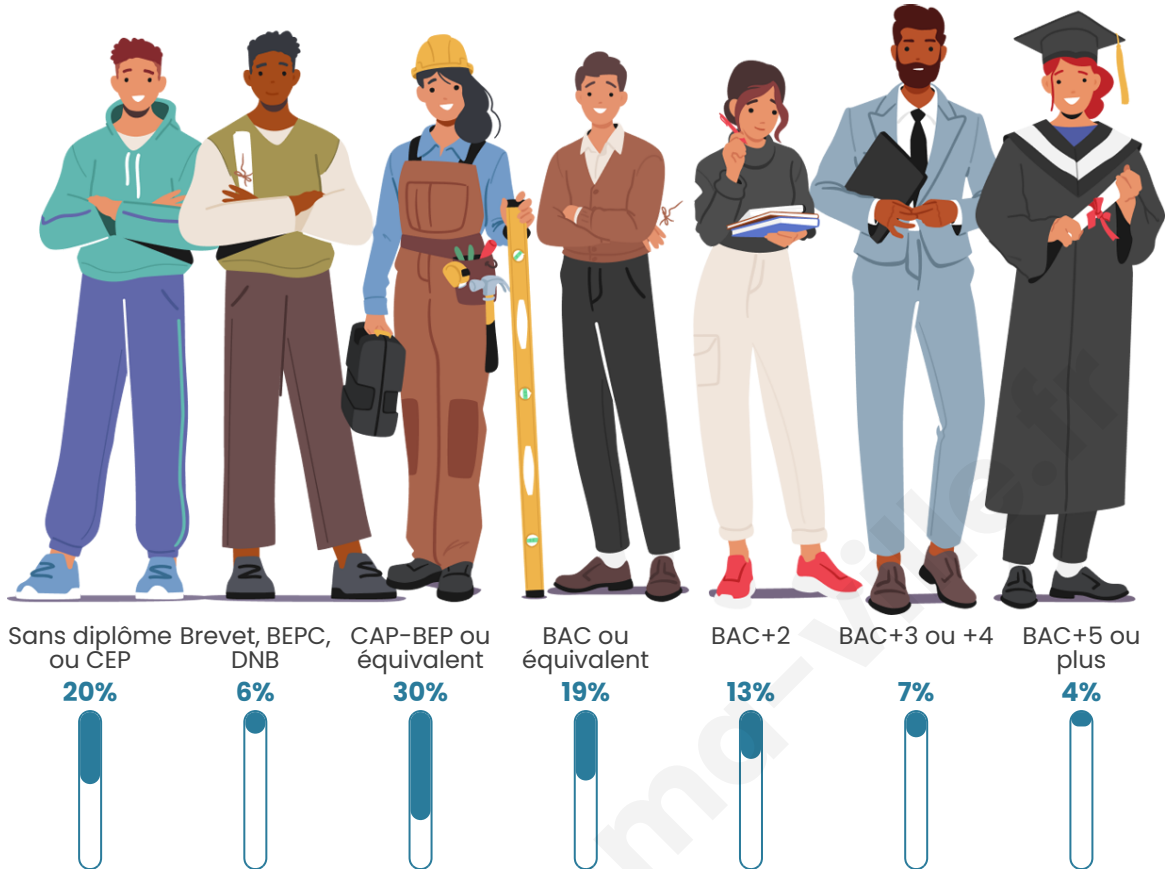

Age moyen

41 ans

Pop active

55.4%

Taux chômage

5.8%

Pop densité

26 h/km²

Tranche d'âge

Activité professionnelle

Niveau de diplôme

Composition des ménages

Profils électoraux

Premier tour

	Jean-Luc MÉLENCHON	32.00 %
	Marine LE PEN	24.00 %
	Emmanuel MACRON	14.40 %
	Jean LASSALLE	6.40 %
	Fabien ROUSSEL	5.60 %
	Éric ZEMMOUR	5.60 %
	Nicolas DUPONT-AIGNAN	3.20 %
	Anne HIDALGO	2.40 %
	Valérie PÉCRESSE	2.40 %
	Yannick JADOT	1.60 %
	Philippe POUTOU	1.60 %
	Nathalie ARTHAUD	0.80 %