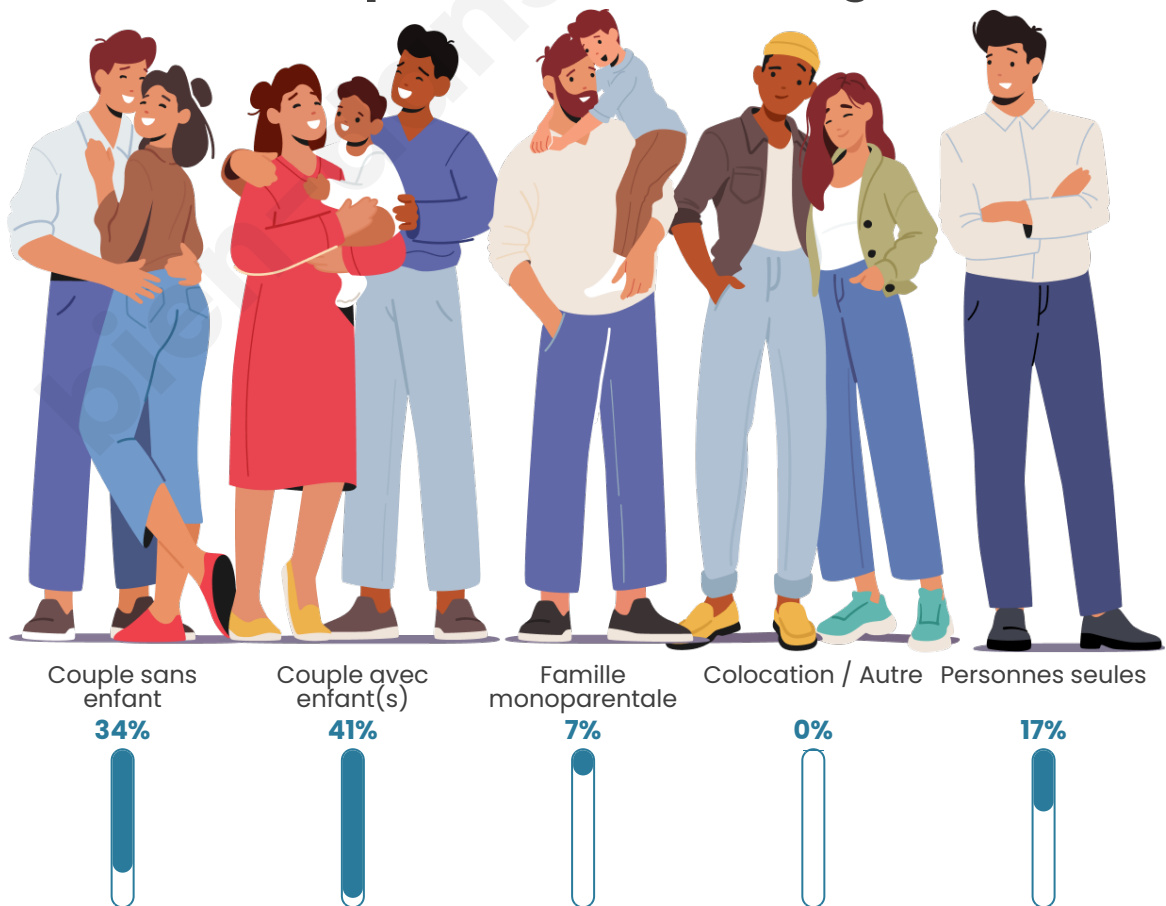

Tranche d'âge

Activité professionnelle

Niveau de diplôme

Composition des ménages

Profils électoraux

Premier tour

	Jean-Luc MÉLENCHON	32.00 %
	Marine LE PEN	24.00 %
	Emmanuel MACRON	14.40 %
	Jean LASSALLE	6.40 %
	Fabien ROUSSEL	5.60 %
	Éric ZEMMOUR	5.60 %
	Nicolas DUPONT-AIGNAN	3.20 %
	Anne HIDALGO	2.40 %
	Valérie PÉCRESSE	2.40 %
	Yannick JADOT	1.60 %
	Philippe POUTOU	1.60 %
	Nathalie ARTHAUD	0.80 %