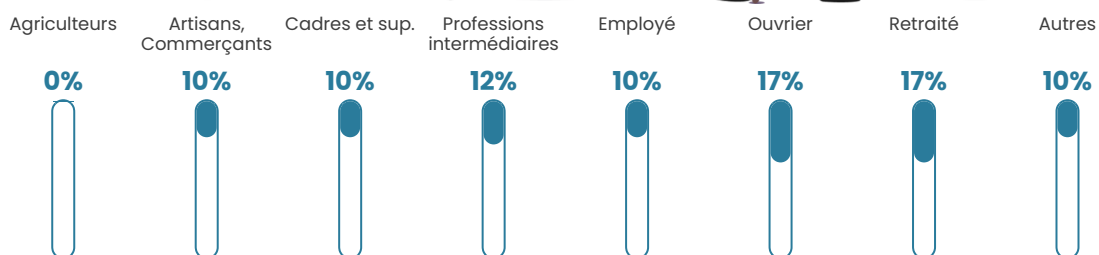

Revenu moyen

23 480 €/an

Evolution du nombre d'habitants

Sources : Institut national de la statistique et des études économiques (insee) selon Les dernières parutions officielles de 2024 portant sur les années 2020, 2021 et 2022.

Tranche d'âge

Activité professionnelle

Niveau de diplôme

Composition des ménages

Profils électoraux

Premier tour

	Jean-Luc MÉLENCHON	32.00 %
	Marine LE PEN	24.00 %
	Emmanuel MACRON	14.40 %
	Jean LASSALLE	6.40 %
	Fabien ROUSSEL	5.60 %
	Éric ZEMMOUR	5.60 %
	Nicolas DUPONT-AIGNAN	3.20 %
	Anne HIDALGO	2.40 %
	Valérie PÉCRESSE	2.40 %
	Yannick JADOT	1.60 %
	Philippe POUTOU	1.60 %
	Nathalie ARTHAUD	0.80 %