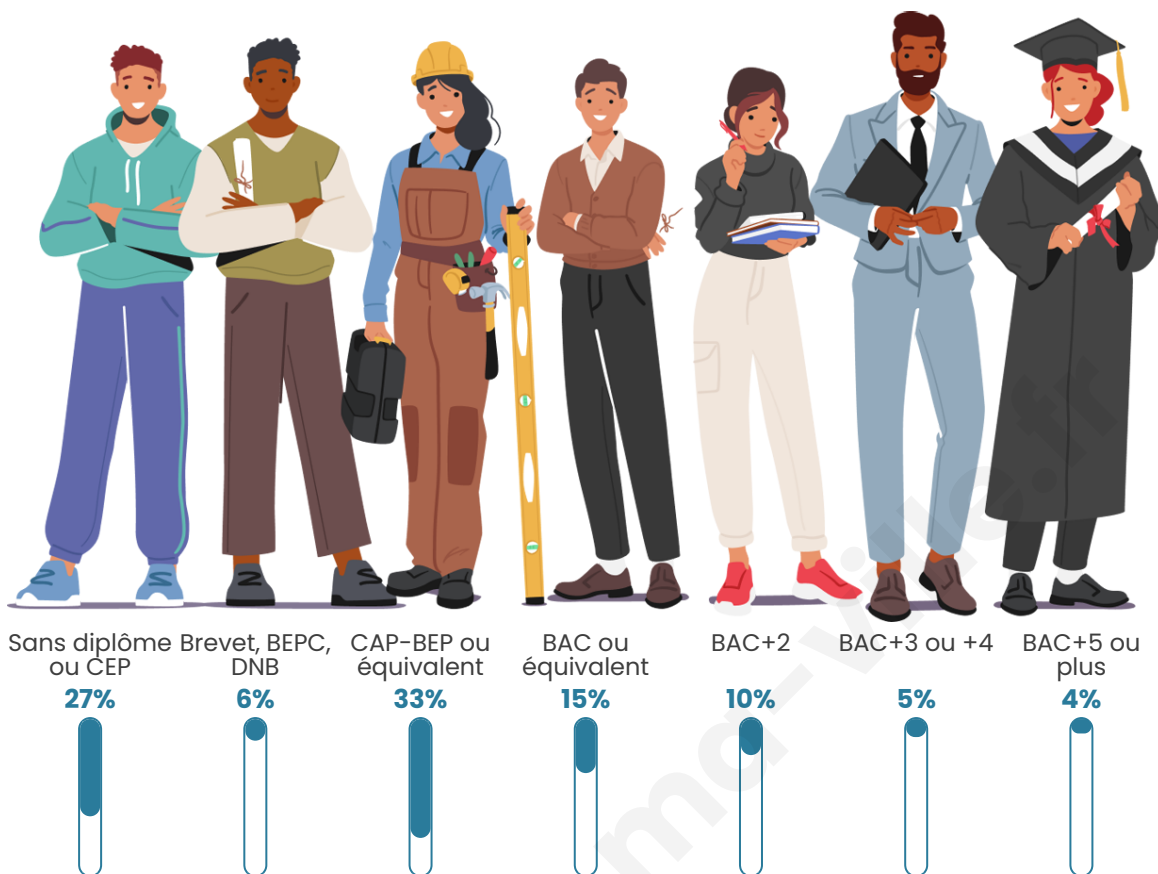

1 179

Age moyen

44 ans

Pop active

42.5%

Taux chômage

6.5%

Pop densité

Tranche d'âge

Activité professionnelle

Niveau de diplôme

Composition des ménages

Profils électoraux

Premier tour

	Marine LE PEN	38.96 %
	Emmanuel MACRON	28.53 %
	Jean-Luc MÉLENCHON	8.59 %
	Valérie PÉCRESSE	6.60 %
	Éric ZEMMOUR	6.29 %
	Yannick JADOT	2.91 %
	Jean LASSALLE	2.61 %
	Nicolas DUPONT-AIGNAN	1.53 %
	Philippe POUTOU	1.38 %
	Fabien ROUSSEL	0.92 %
	Anne HIDALGO	0.92 %
	Nathalie ARTHAUD	0.77 %