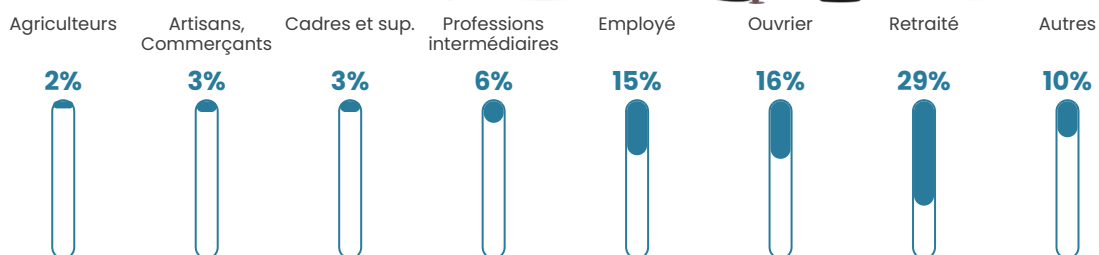

66 h/km²

Revenu moyen

20 630 €/an

Evolution du nombre d'habitants

Sources : Institut national de la statistique et des études économiques (insee) selon Les dernières parutions officielles de 2024 portant sur les années 2020, 2021 et 2022.

Tranche d'âge

Activité professionnelle

Niveau de diplôme

Composition des ménages

Profils électoraux

Premier tour

	Marine LE PEN	38.96 %
	Emmanuel MACRON	28.53 %
	Jean-Luc MÉLENCHON	8.59 %
	Valérie PÉCRESSE	6.60 %
	Éric ZEMMOUR	6.29 %
	Yannick JADOT	2.91 %
	Jean LASSALLE	2.61 %
	Nicolas DUPONT-AIGNAN	1.53 %
	Philippe POUTOU	1.38 %
	Fabien ROUSSEL	0.92 %
	Anne HIDALGO	0.92 %
	Nathalie ARTHAUD	0.77 %