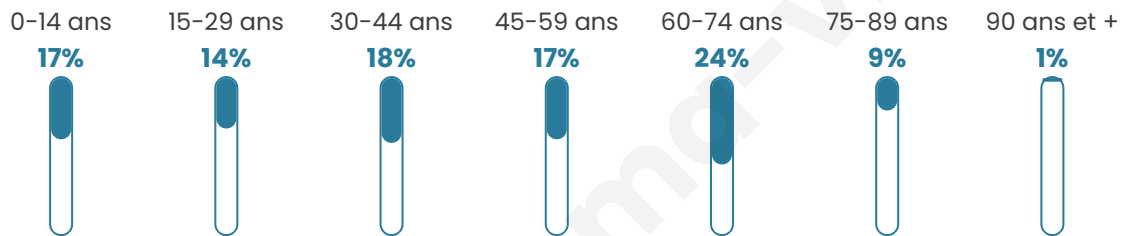

1 179

Age moyen

44 ans

Pop active

42.5%

Taux chômage

6.5%

Pop densité

66 h/km²

Revenu moyen

20 630 €/an

Evolution du nombre d'habitants

Sources : Institut national de la statistique et des études économiques (insee) selon Les dernières parutions officielles de 2024 portant sur les années 2020, 2021 et 2022.

Tranche d'âge

Activité professionnelle

Niveau de diplôme

Composition des ménages

Profils électoraux

Premier tour

	Marine LE PEN	38.96 %
	Emmanuel MACRON	28.53 %
	Jean-Luc MÉLENCHON	8.59 %
	Valérie PÉCRESSE	6.60 %
	Éric ZEMMOUR	6.29 %
	Yannick JADOT	2.91 %
	Jean LASSALLE	2.61 %
	Nicolas DUPONT-AIGNAN	1.53 %
	Philippe POUTOU	1.38 %
	Fabien ROUSSEL	0.92 %
	Anne HIDALGO	0.92 %
	Nathalie ARTHAUD	0.77 %

951 inscrits

Participation : 69.72%
Votes blancs : 1.21%
Votes nuls : 0.45%

Second tour

	Emmanuel MACRON	43,73 %
	Marine LE PEN	56,27 %

952 inscrits

Participation : 76.05%
Votes blancs : 4.01%
Votes nuls : 1.24%