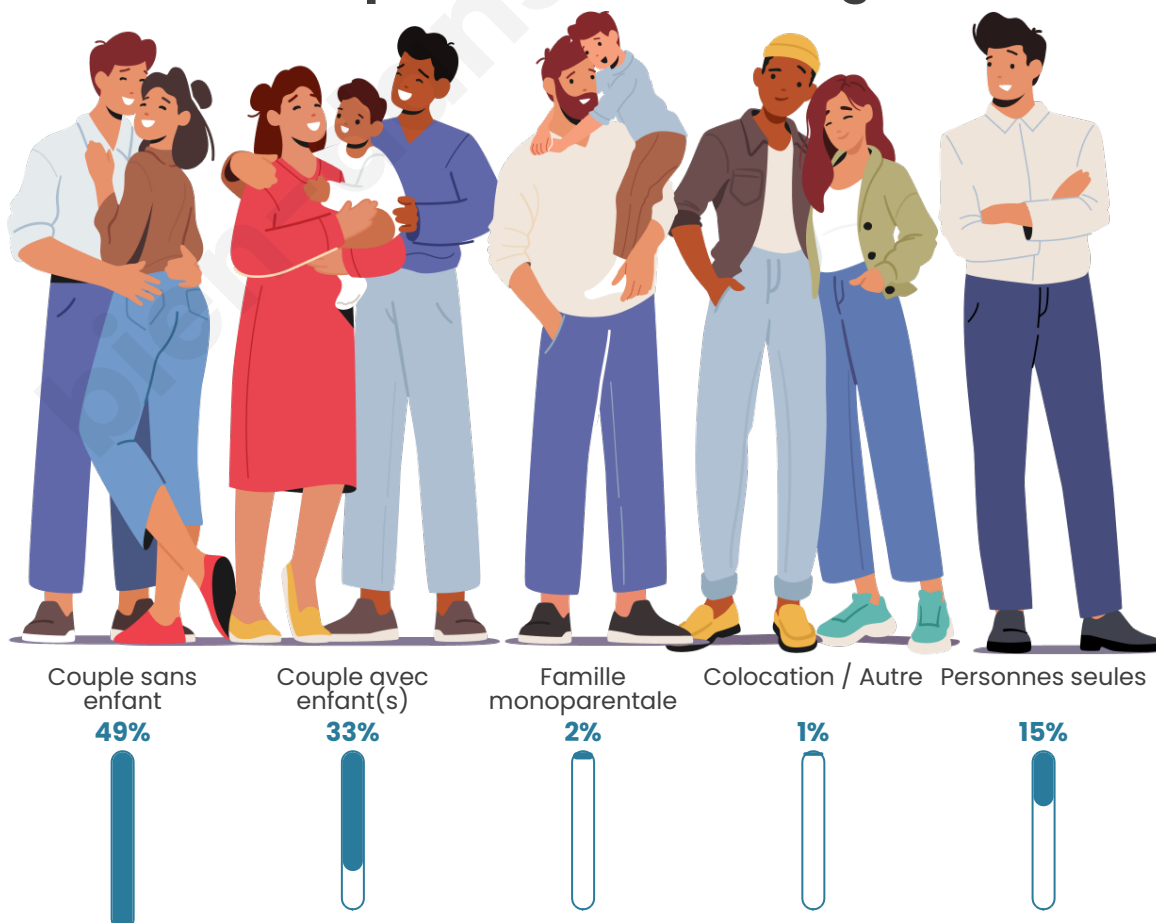

Tranche d'âge

Activité professionnelle

Niveau de diplôme

Composition des ménages

Profils électoraux

Premier tour

	Marine LE PEN	38.96 %
	Emmanuel MACRON	28.53 %
	Jean-Luc MÉLENCHON	8.59 %
	Valérie PÉCRESSE	6.60 %
	Éric ZEMMOUR	6.29 %
	Yannick JADOT	2.91 %
	Jean LASSALLE	2.61 %
	Nicolas DUPONT-AIGNAN	1.53 %
	Philippe POUTOU	1.38 %
	Fabien ROUSSEL	0.92 %
	Anne HIDALGO	0.92 %
	Nathalie ARTHAUD	0.77 %