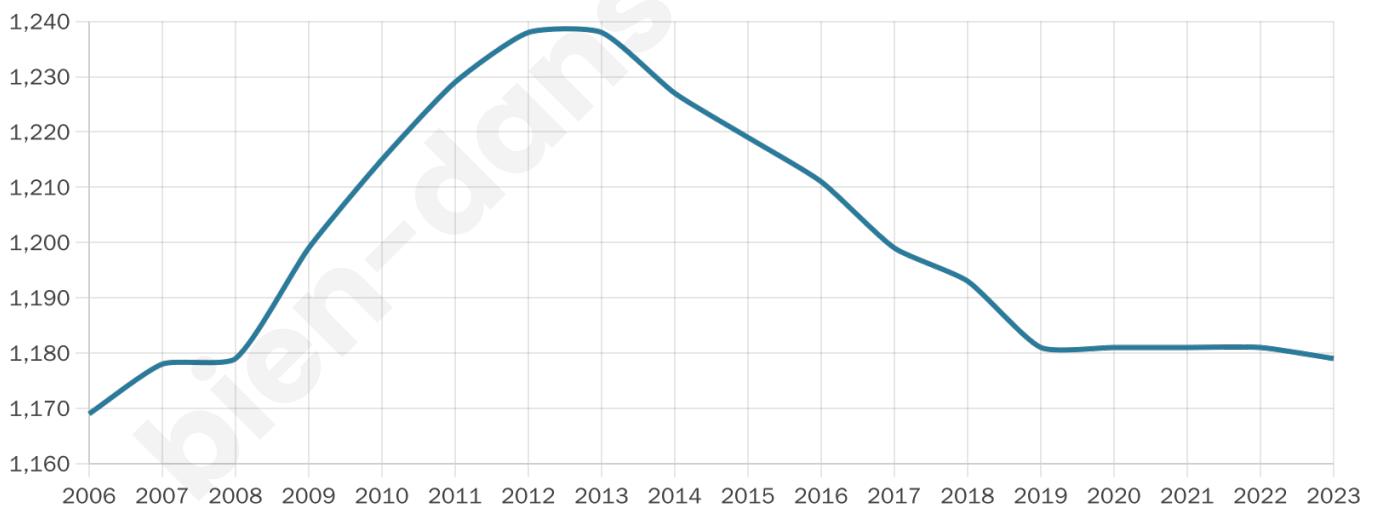

Version web

Ville de La Vespière- Friardel

Présenté par

BIEN dans
ma **VILLE** 

Sommaire

Situation géographique	3
Statistiques sur la population	4
Evolution du nombre d'habitants	4
Tranche d'âge	5
0-14 ans	5
15-29 ans	5
30-44 ans	5
45-59 ans	5
60-74 ans	5
75-89 ans	5
90 ans et +	5
Activité professionnelle	5
Agriculteurs	5
Artisans, Commerçants	5
Cadres et sup.	5
Professions intermédiaires	5
Employé	5
Ouvrier	5
Retraité	5
Autres	5
Niveau de diplôme	6
Sans diplôme ou CEP	6
Brevet, BEPC, DNB	6
CAP-BEP ou équivalent	6
BAC ou équivalent	6
BAC+2	6
BAC+3 ou +4	6
BAC+5 ou plus	6
Composition des ménages	6
Couple sans enfant	6
Couple avec enfant(s)	6
Famille monoparentale	6
Colocation / Autre	6
Personnes seules	6
Profil électoraux	7
Premier tour	7
Sécurité	8
Evolution du nombre d'infractions	8
Pour comparer	9
Services à la population	10
Commerce	10
Éducation	10
Villes autour de La Vespière-Friardel	11
Avis sur la ville de La Vespière-Friardel	13
Moyenne par critère	13
Villes autour de La Vespière-Friardel	13
Répartition des avis par note	13
Répartition des avis par note	13

1 179

Age moyen

44 ans

Pop active

42.5%

Taux chômage

6.5%

Pop densité

66 h/km²

Revenu moyen

20 630 €/an

Evolution du nombre d'habitants

Sources : Institut national de la statistique et des études économiques (insee) selon Les dernières parutions officielles de 2024 portant sur les années 2020, 2021 et 2022.