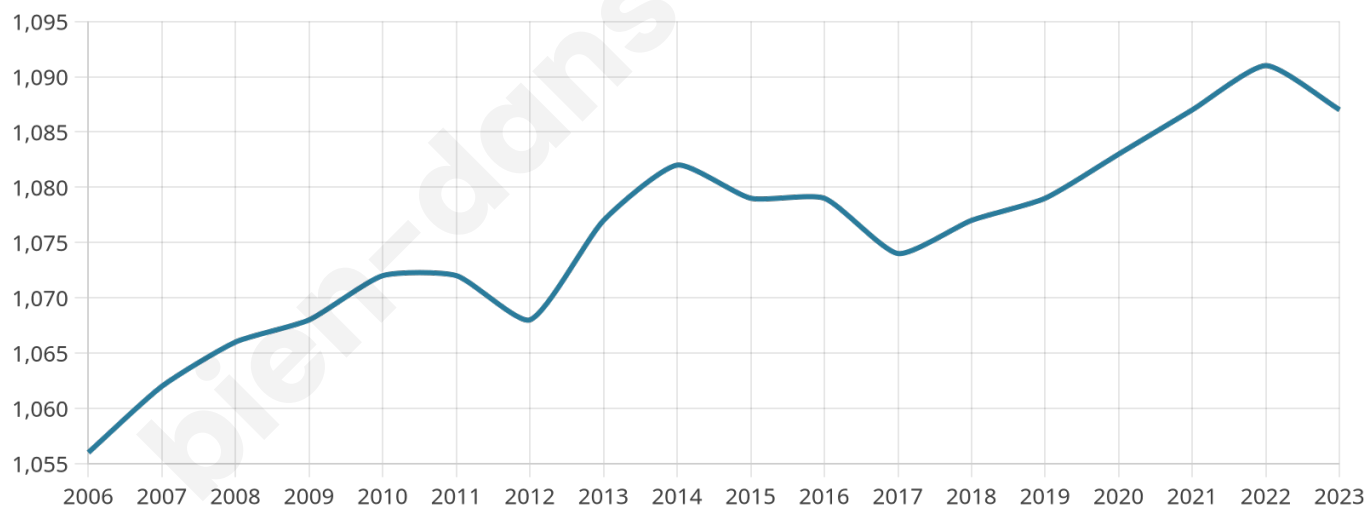

# Statistiques sur la population

Nombre d'habitants

**1 087**

Age moyen

**43 ans**

Pop active

**48.3%**

Taux chômage

**3.1%**

Pop densité

**27 h/km<sup>2</sup>**

Revenu moyen

**25 150 €/an**

## Evolution du nombre d'habitants

Sources : Institut national de la statistique et des études économiques (insee) selon Les dernières parutions officielles de 2024 portant sur les années 2020, 2021 et 2022.