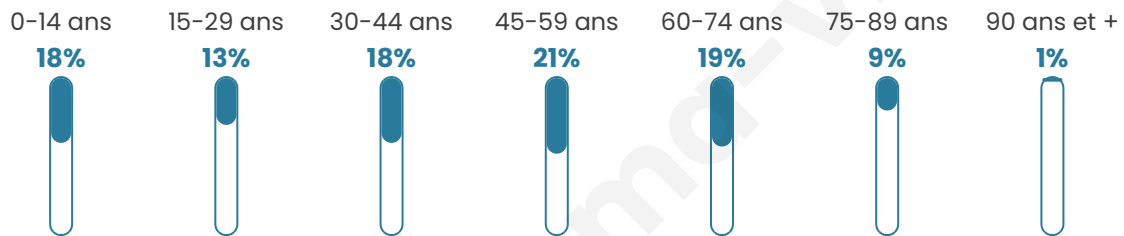

# Statistiques sur la population

Nombre d'habitants

**1 087**

Age moyen

**43 ans**

Pop active

**48.3%**

Taux chômage

**3.1%**

Pop densité

**27 h/km<sup>2</sup>**

Revenu moyen

**25 150 €/an**

## Evolution du nombre d'habitants

Sources : Institut national de la statistique et des études économiques (insee) selon Les dernières parutions officielles de 2024 portant sur les années 2020, 2021 et 2022.

## Tranche d'âge