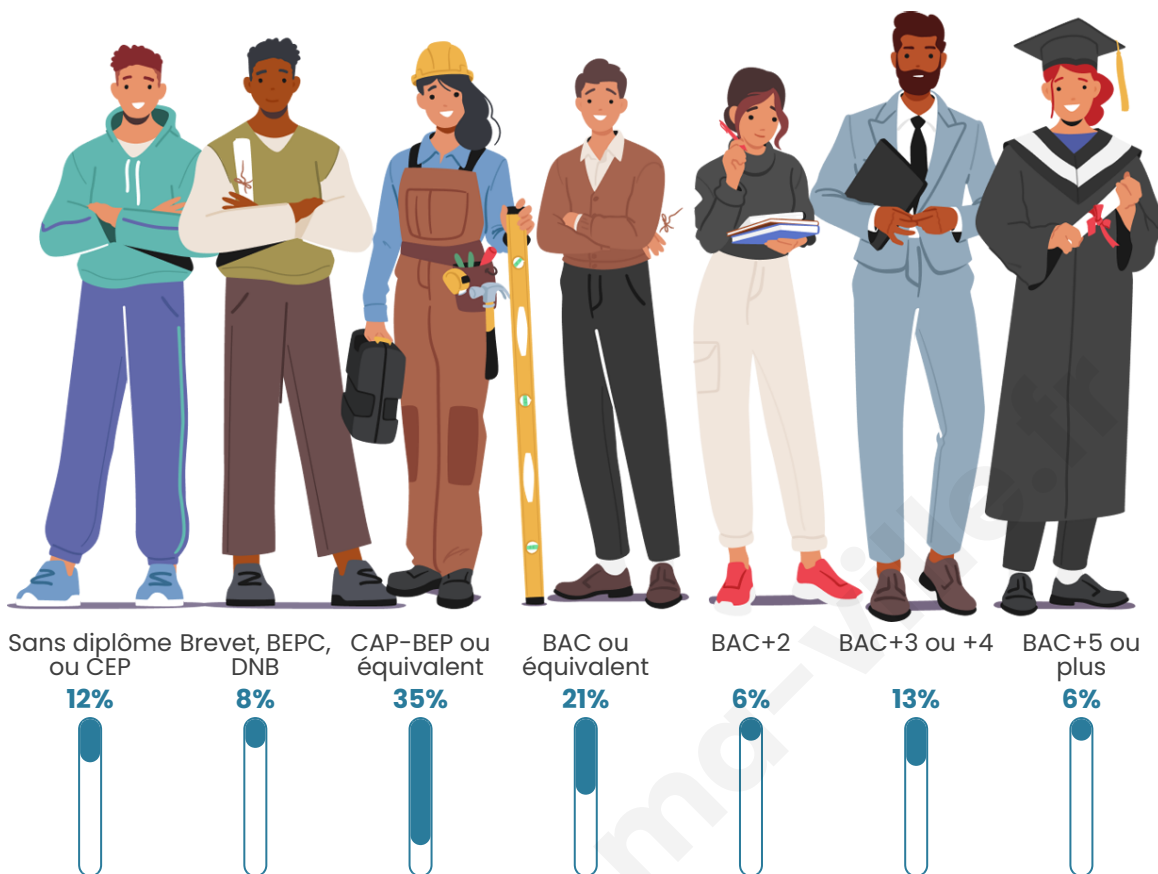

Nombre d'habitants

67

Age moyen

46 ans

Pop active

56.7%

Taux chômage

25.6%

Tranche d'âge

Activité professionnelle

Niveau de diplôme

Composition des ménages

Profils électoraux

Premier tour

	Marine LE PEN	23.81 %
	Jean-Luc MÉLENCHON	23.81 %
	Emmanuel MACRON	19.05 %
	Éric ZEMMOUR	14.29 %
	Yannick JADOT	6.35 %
	Valérie PÉCRESSE	6.35 %
	Philippe POUTOU	3.17 %
	Jean LASSALLE	1.59 %
	Nicolas DUPONT-AIGNAN	1.59 %
	Nathalie ARTHAUD	0.00 %
	Fabien ROUSSEL	0.00 %
	Anne HIDALGO	0.00 %