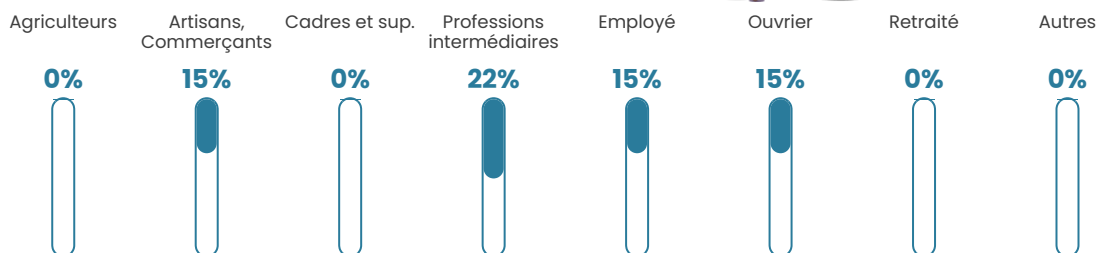

Pop densité

3 h/km²

Revenu moyen

NC

Evolution du nombre d'habitants

Sources : Institut national de la statistique et des études économiques (insee) selon Les dernières parutions officielles de 2024 portant sur les années 2020, 2021 et 2022.

Tranche d'âge

Activité professionnelle

Niveau de diplôme

Composition des ménages

Profils électoraux

Premier tour

	Marine LE PEN	23.81 %
	Jean-Luc MÉLENCHON	23.81 %
	Emmanuel MACRON	19.05 %
	Éric ZEMMOUR	14.29 %
	Yannick JADOT	6.35 %
	Valérie PÉCRESSE	6.35 %
	Philippe POUTOU	3.17 %
	Jean LASSALLE	1.59 %
	Nicolas DUPONT-AIGNAN	1.59 %
	Nathalie ARTHAUD	0.00 %
	Fabien ROUSSEL	0.00 %
	Anne HIDALGO	0.00 %