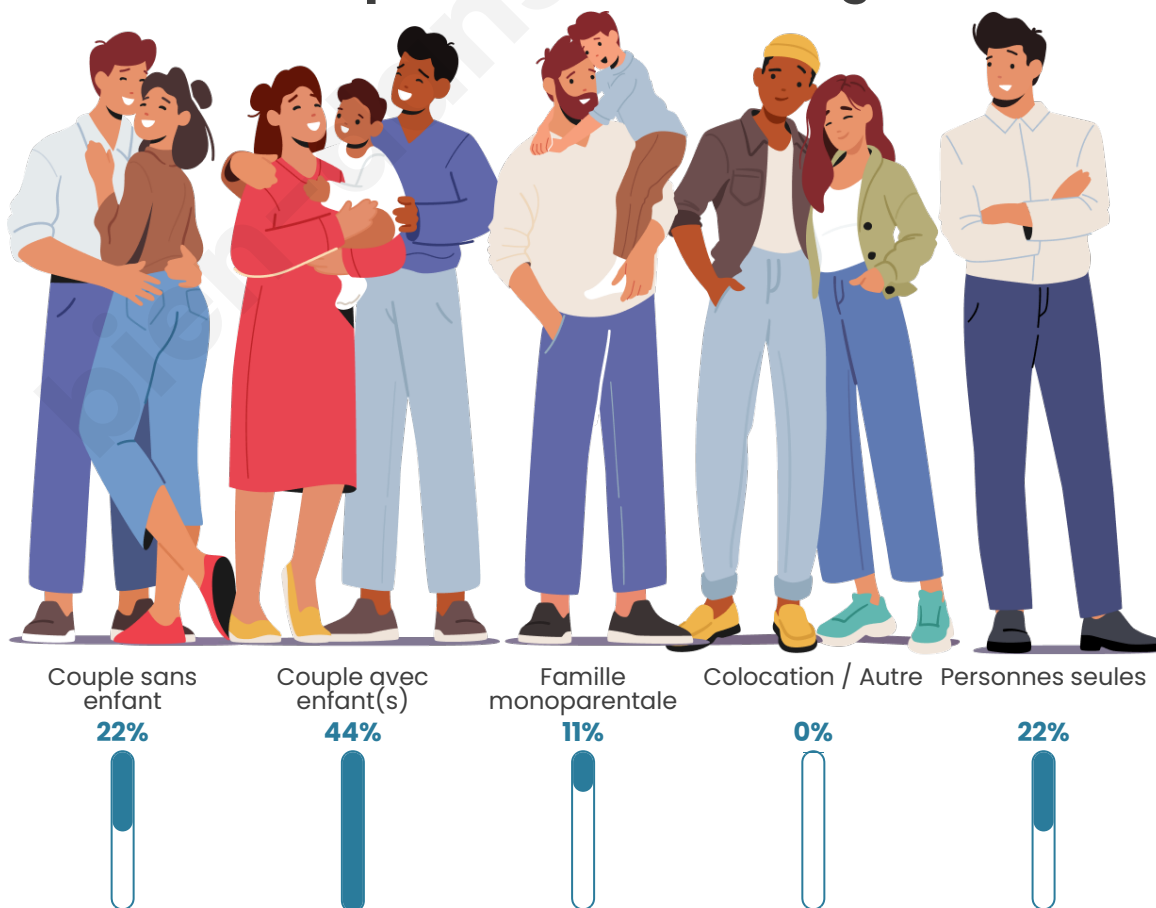

Nombre d'habitants

67

Age moyen

46 ans

Pop active

56.7%

Taux chômage

25.6%

Tranche d'âge

Activité professionnelle

Niveau de diplôme

Composition des ménages

Profils électoraux

Premier tour

	Marine LE PEN	23.81 %
	Jean-Luc MÉLENCHON	23.81 %
	Emmanuel MACRON	19.05 %
	Éric ZEMMOUR	14.29 %
	Yannick JADOT	6.35 %
	Valérie PÉCRESSE	6.35 %
	Philippe POUTOU	3.17 %
	Jean LASSALLE	1.59 %
	Nicolas DUPONT-AIGNAN	1.59 %
	Nathalie ARTHAUD	0.00 %
	Fabien ROUSSEL	0.00 %
	Anne HIDALGO	0.00 %