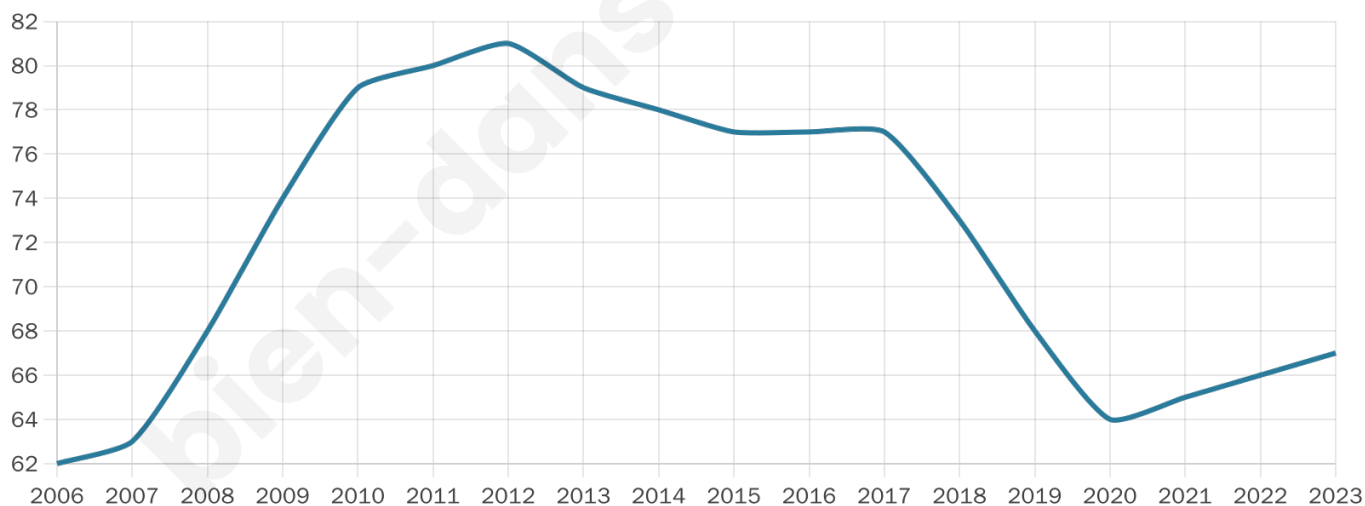

Nombre d'habitants

67

Age moyen

46 ans

Pop active

56.7%

Taux chômage

25.6%

Pop densité

3 h/km²

Revenu moyen

NC

Evolution du nombre d'habitants

Sources : Institut national de la statistique et des études économiques (insee) selon Les dernières parutions officielles de 2024 portant sur les années 2020, 2021 et 2022.

Tranche d'âge

Activité professionnelle

Niveau de diplôme

Composition des ménages

Profils électoraux

Premier tour

	Marine LE PEN	23.81 %
	Jean-Luc MÉLENCHON	23.81 %
	Emmanuel MACRON	19.05 %
	Éric ZEMMOUR	14.29 %
	Yannick JADOT	6.35 %
	Valérie PÉCRESSE	6.35 %
	Philippe POUTOU	3.17 %
	Jean LASSALLE	1.59 %
	Nicolas DUPONT-AIGNAN	1.59 %
	Nathalie ARTHAUD	0.00 %
	Fabien ROUSSEL	0.00 %
	Anne HIDALGO	0.00 %