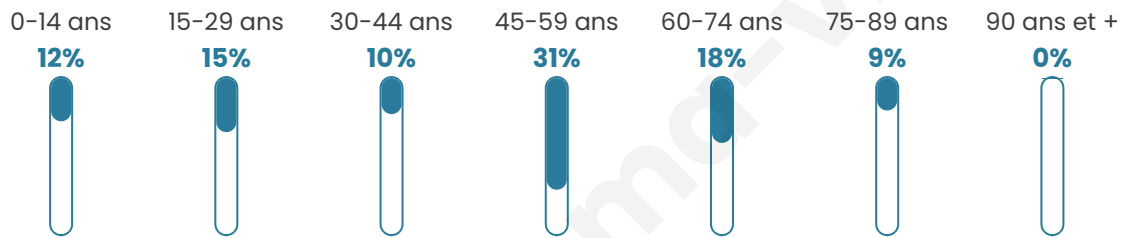

Nombre d'habitants

67

Age moyen

46 ans

Pop active

56.7%

Taux chômage

25.6%

Pop densité

3 h/km²

Revenu moyen

NC

Evolution du nombre d'habitants

Sources : Institut national de la statistique et des études économiques (insee) selon Les dernières parutions officielles de 2024 portant sur les années 2020, 2021 et 2022.

Tranche d'âge

Activité professionnelle

Niveau de diplôme

Composition des ménages

Profils électoraux

Premier tour

	Marine LE PEN	23.81 %
	Jean-Luc MÉLENCHON	23.81 %
	Emmanuel MACRON	19.05 %
	Éric ZEMMOUR	14.29 %
	Yannick JADOT	6.35 %
	Valérie PÉCRESSE	6.35 %
	Philippe POUTOU	3.17 %
	Jean LASSALLE	1.59 %
	Nicolas DUPONT-AIGNAN	1.59 %
	Nathalie ARTHAUD	0.00 %
	Fabien ROUSSEL	0.00 %
	Anne HIDALGO	0.00 %

98 inscrits

Participation : 64.29%

Votes blancs : 0.00%

Votes nuls : 0.00%

Second tour

	Emmanuel MACRON	50 %
	Marine LE PEN	50 %

98 inscrits

Participation : 65.31%