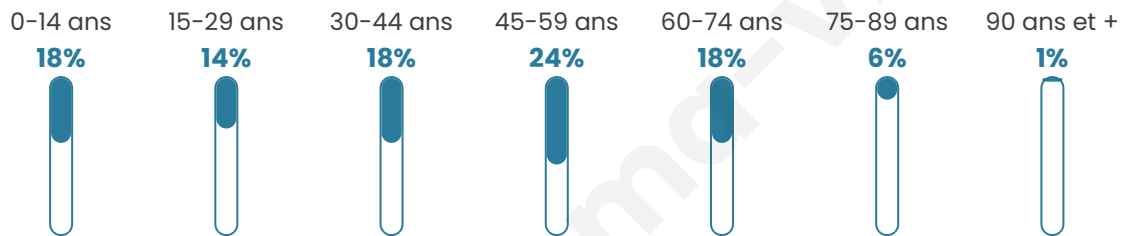

Version web

Ville de La Hague

Présenté par

BIEN dans
ma **VILLE** 

Sommaire

Situation géographique	3
Statistiques sur la population	4
Evolution du nombre d'habitants	4
Tranche d'âge	5
0-14 ans	5
15-29 ans	5
30-44 ans	5
45-59 ans	5
60-74 ans	5
75-89 ans	5
90 ans et +	5
Activité professionnelle	5
Agriculteurs	5
Artisans, Commerçants	5
Cadres et sup.	5
Professions intermédiaires	5
Employé	5
Ouvrier	5
Retraité	5
Autres	5
Niveau de diplôme	6
Sans diplôme ou CEP	6
Brevet, BEPC, DNB	6
CAP-BEP ou équivalent	6
BAC ou équivalent	6
BAC+2	6
BAC+3 ou +4	6
BAC+5 ou plus	6
Composition des ménages	6
Couple sans enfant	6
Couple avec enfant(s)	6
Famille monoparentale	6
Colocation / Autre	6
Personnes seules	6
Profils électoraux	7
Premier tour	7
Sécurité	8
Evolution du nombre d'infractions	8
Pour comparer	9
Services à la population	10
Commerce	10
Éducation	10
Villes autour de La Hague	11
Avis sur la ville de La Hague	12
Moyenne par critère	12
Villes autour de La Hague	12
Répartition des avis par note	12
Répartition des avis par note	12

42 ans

Pop active

47.6%

Taux chômage

5.8%

Pop densité

78 h/km²

Revenu moyen

25 370 €/an

Evolution du nombre d'habitants

Sources : Institut national de la statistique et des études économiques (insee) selon Les dernières parutions officielles de 2024 portant sur les années 2020, 2021 et 2022.

Tranche d'âge

Activité professionnelle

Niveau de diplôme

Composition des ménages

Profils électoraux

Premier tour

	Emmanuel MACRON	28.86 %
	Marine LE PEN	23.62 %
	Jean-Luc MÉLENCHON	20.00 %
	Éric ZEMMOUR	4.43 %
	Yannick JADOT	4.36 %
	Jean LASSALLE	4.28 %
	Valérie PÉCRESE	4.03 %
	Fabien ROUSSEL	3.64 %
	Anne HIDALGO	2.73 %
	Nicolas DUPONT- AIGNAN	2.10 %
	Philippe POUTOU	1.07 %
	Nathalie ARTHAUD	0.86 %