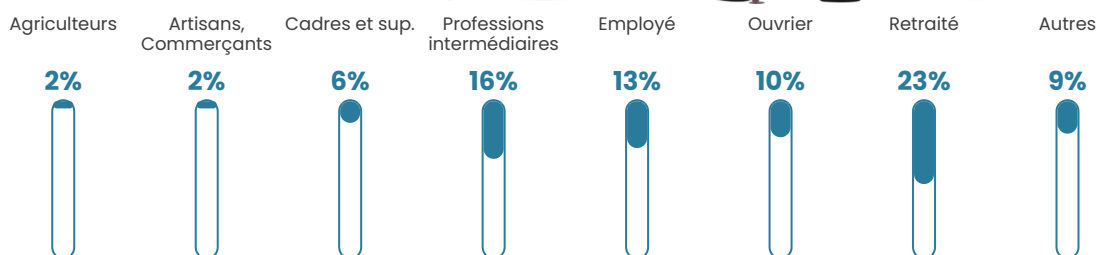

42 ans

Pop active

47.6%

Taux chômage

5.8%

Pop densité

78 h/km²

Revenu moyen

25 370 €/an

Evolution du nombre d'habitants

Sources : Institut national de la statistique et des études économiques (insee) selon Les dernières parutions officielles de 2024 portant sur les années 2020, 2021 et 2022.

Tranche d'âge

Activité professionnelle

Niveau de diplôme

Composition des ménages

Profils électoraux

Premier tour

	Emmanuel MACRON	28.86 %
	Marine LE PEN	23.62 %
	Jean-Luc MÉLENCHON	20.00 %
	Éric ZEMMOUR	4.43 %
	Yannick JADOT	4.36 %
	Jean LASSALLE	4.28 %
	Valérie PÉCRESE	4.03 %
	Fabien ROUSSEL	3.64 %
	Anne HIDALGO	2.73 %
	Nicolas DUPONT- AIGNAN	2.10 %
	Philippe POUTOU	1.07 %
	Nathalie ARTHAUD	0.86 %