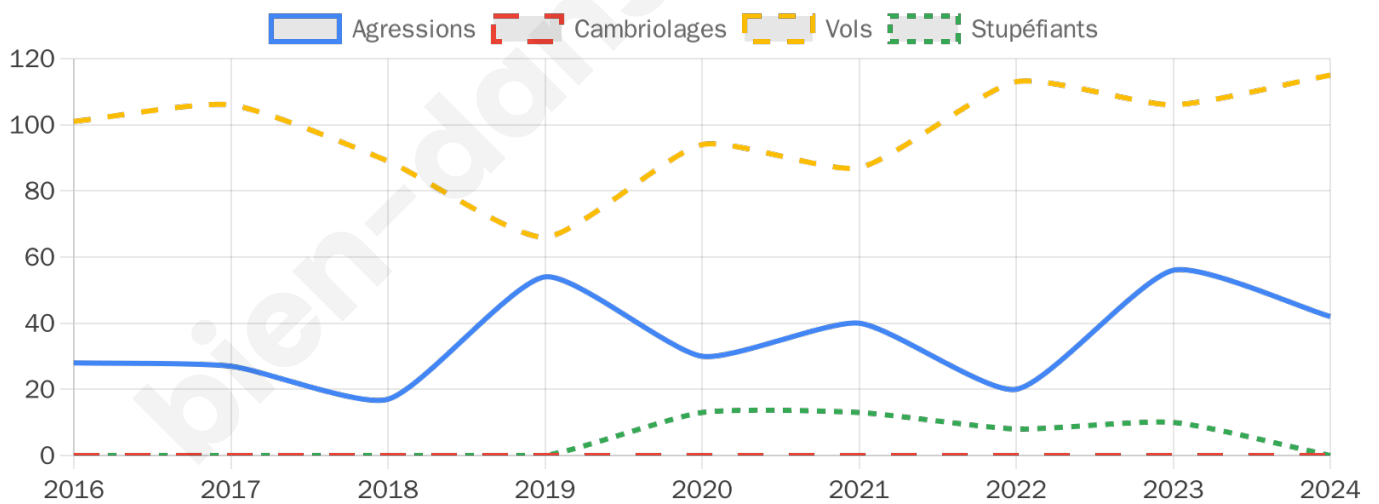

9 247 inscrits

Participation : 79.26%

Votes blancs : 1.58%

Votes nuls : 0.52%

Second tour

	Emmanuel MACRON	58,91 %
	Marine LE PEN	41,09 %

9 248 inscrits

Participation : 79.05%

Votes blancs : 8.22%

Votes nuls : 1.97%

Sécurité

Agressions physiques / sexuelles

42

Cambriolages

0

Vols / dégradations

115

Stupéfiants

0

Evolution du nombre d'infractions

Pour comparer

(en proportion du nombre d'habitants)

Sources : Bases statistiques communale, départementale et régionale de la délinquance enregistrée par la police et la gendarmerie nationales selon les dernières parutions officielles de 2025 portant sur l'année 2024 ([data.gouv](https://data.gouv.fr)).