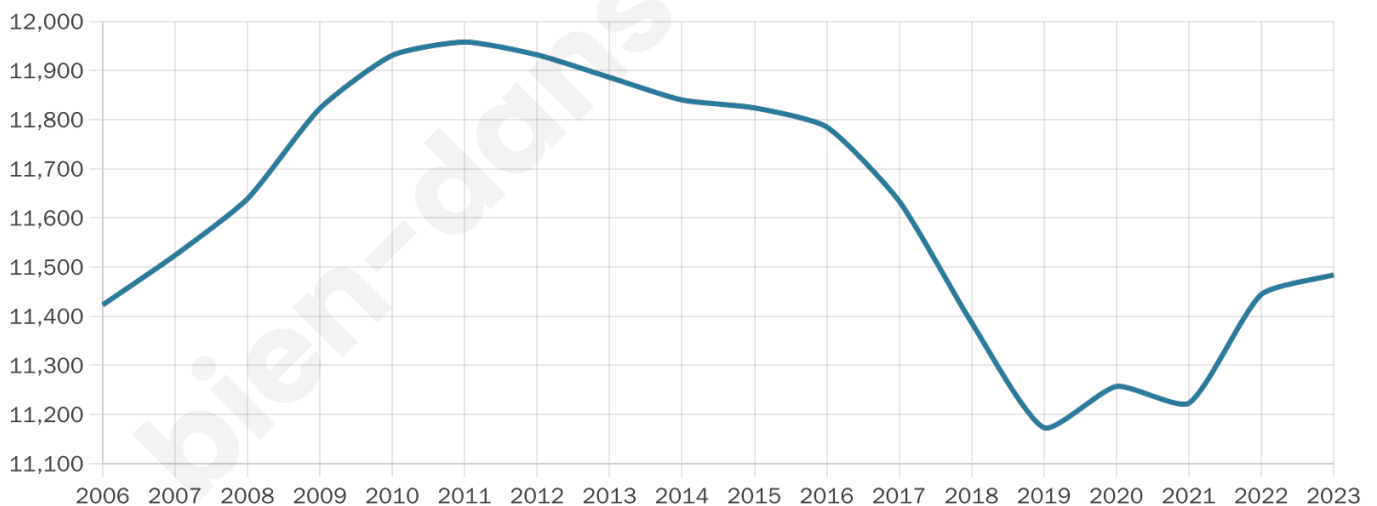

Version web

Ville de La Hague

Présenté par

BIEN dans
ma **VILLE** 

Sommaire

Situation géographique	3
Statistiques sur la population	4
Evolution du nombre d'habitants	4
Tranche d'âge	5
0-14 ans	5
15-29 ans	5
30-44 ans	5
45-59 ans	5
60-74 ans	5
75-89 ans	5
90 ans et +	5
Activité professionnelle	5
Agriculteurs	5
Artisans, Commerçants	5
Cadres et sup.	5
Professions intermédiaires	5
Employé	5
Ouvrier	5
Retraité	5
Autres	5
Niveau de diplôme	6
Sans diplôme ou CEP	6
Brevet, BEPC, DNB	6
CAP-BEP ou équivalent	6
BAC ou équivalent	6
BAC+2	6
BAC+3 ou +4	6
BAC+5 ou plus	6
Composition des ménages	6
Couple sans enfant	6
Couple avec enfant(s)	6
Famille monoparentale	6
Colocation / Autre	6
Personnes seules	6
Profils électoraux	7
Premier tour	7
Sécurité	8
Evolution du nombre d'infractions	8
Pour comparer	9
Services à la population	10
Commerce	10
Éducation	10
Villes autour de La Hague	11
Avis sur la ville de La Hague	12
Moyenne par critère	12
Villes autour de La Hague	12
Répartition des avis par note	12
Répartition des avis par note	12

42 ans

Pop active

47.6%

Taux chômage

5.8%

Pop densité

78 h/km²

Revenu moyen

25 370 €/an

Evolution du nombre d'habitants

Sources : Institut national de la statistique et des études économiques (insee) selon Les dernières parutions officielles de 2024 portant sur les années 2020, 2021 et 2022.