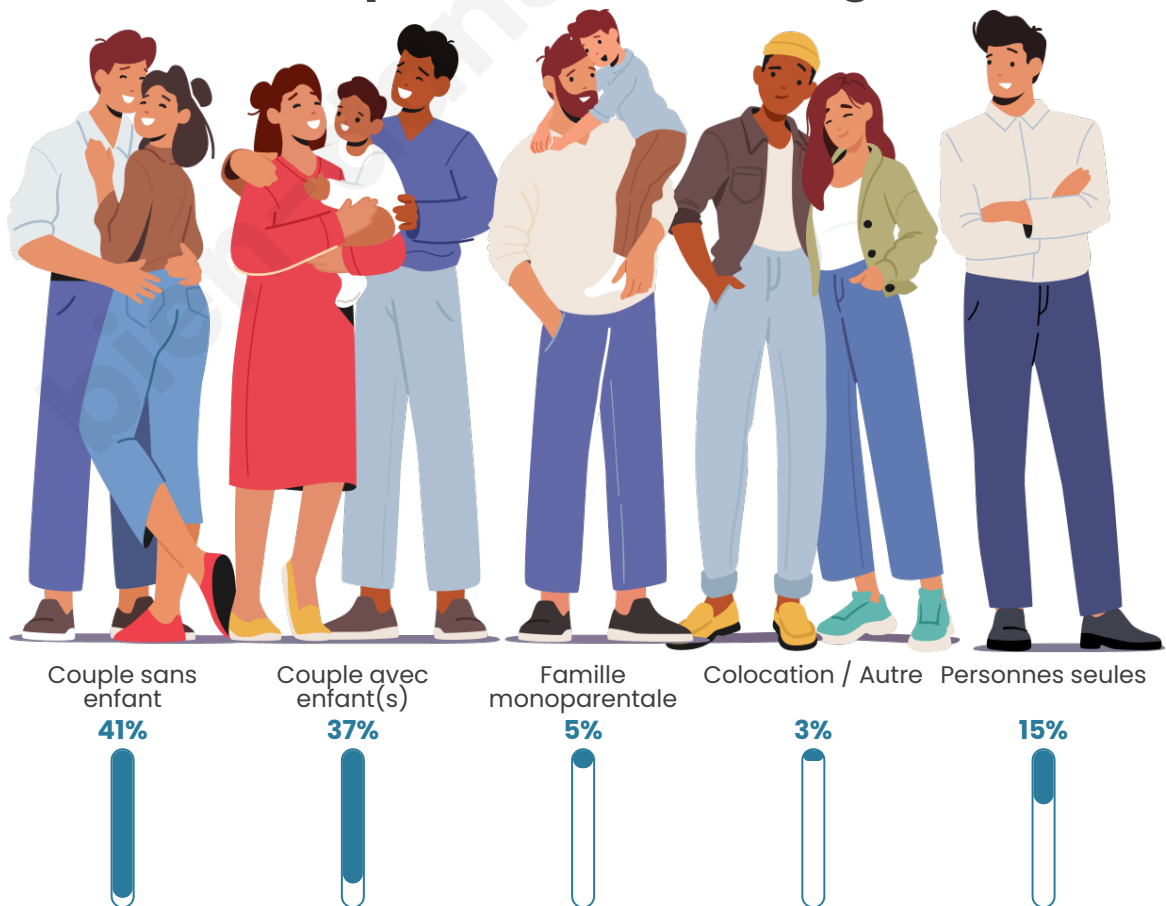

Tranche d'âge

Activité professionnelle

Niveau de diplôme

Composition des ménages

Profils électoraux

Premier tour

	Emmanuel MACRON	28.86 %
	Marine LE PEN	23.62 %
	Jean-Luc MÉLENCHON	20.00 %
	Éric ZEMMOUR	4.43 %
	Yannick JADOT	4.36 %
	Jean LASSALLE	4.28 %
	Valérie PÉCRESE	4.03 %
	Fabien ROUSSEL	3.64 %
	Anne HIDALGO	2.73 %
	Nicolas DUPONT- AIGNAN	2.10 %
	Philippe POUTOU	1.07 %
	Nathalie ARTHAUD	0.86 %