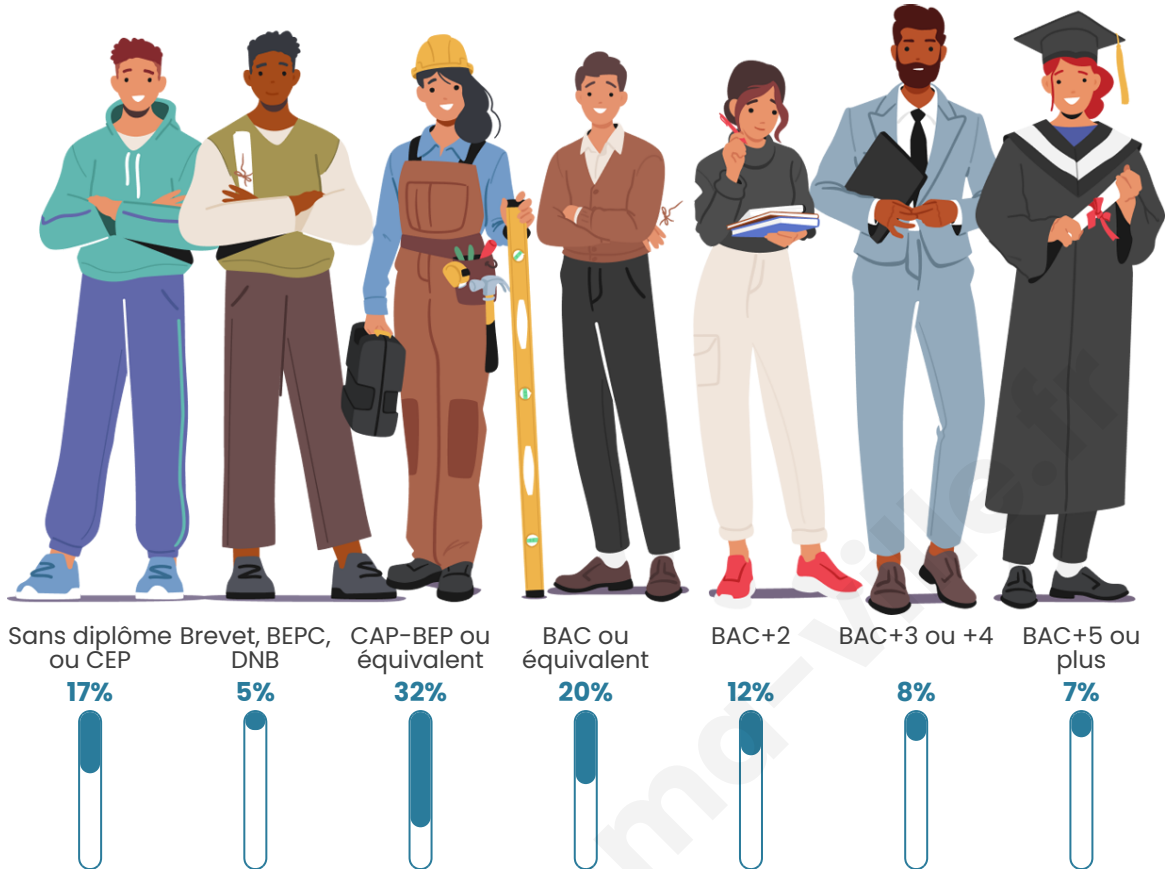

Tranche d'âge

Activité professionnelle

Niveau de diplôme

Composition des ménages

Profils électoraux

Premier tour

	Emmanuel MACRON	28.86 %
	Marine LE PEN	23.62 %
	Jean-Luc MÉLENCHON	20.00 %
	Éric ZEMMOUR	4.43 %
	Yannick JADOT	4.36 %
	Jean LASSALLE	4.28 %
	Valérie PÉCRESE	4.03 %
	Fabien ROUSSEL	3.64 %
	Anne HIDALGO	2.73 %
	Nicolas DUPONT- AIGNAN	2.10 %
	Philippe POUTOU	1.07 %
	Nathalie ARTHAUD	0.86 %