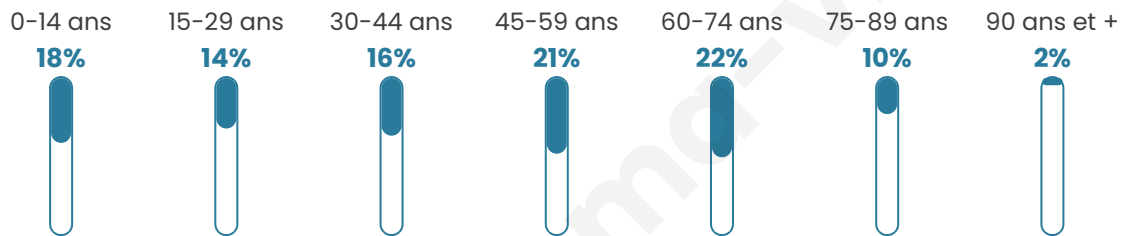

45 ans

Pop active

44.2%

Taux chômage

8.3%

Pop densité

22 h/km²

Revenu moyen

21 180 €/an

Evolution du nombre d'habitants

Sources : Institut national de la statistique et des études économiques (insee) selon Les dernières parutions officielles de 2024 portant sur les années 2020, 2021 et 2022.

Tranche d'âge

Activité professionnelle

Niveau de diplôme

Composition des ménages

Profils électoraux

Premier tour

	Marine LE PEN	33.71 %
	Emmanuel MACRON	28.32 %
	Jean-Luc MÉLENCHON	11.14 %
	Éric ZEMMOUR	6.95 %
	Valérie PÉCRESSE	6.59 %
	Jean LASSALLE	5.09 %
	Nicolas DUPONT-AIGNAN	2.46 %
	Yannick JADOT	1.98 %
	Fabien ROUSSEL	1.38 %
	Anne HIDALGO	1.08 %
	Philippe POUTOU	0.72 %
	Nathalie ARTHAUD	0.60 %