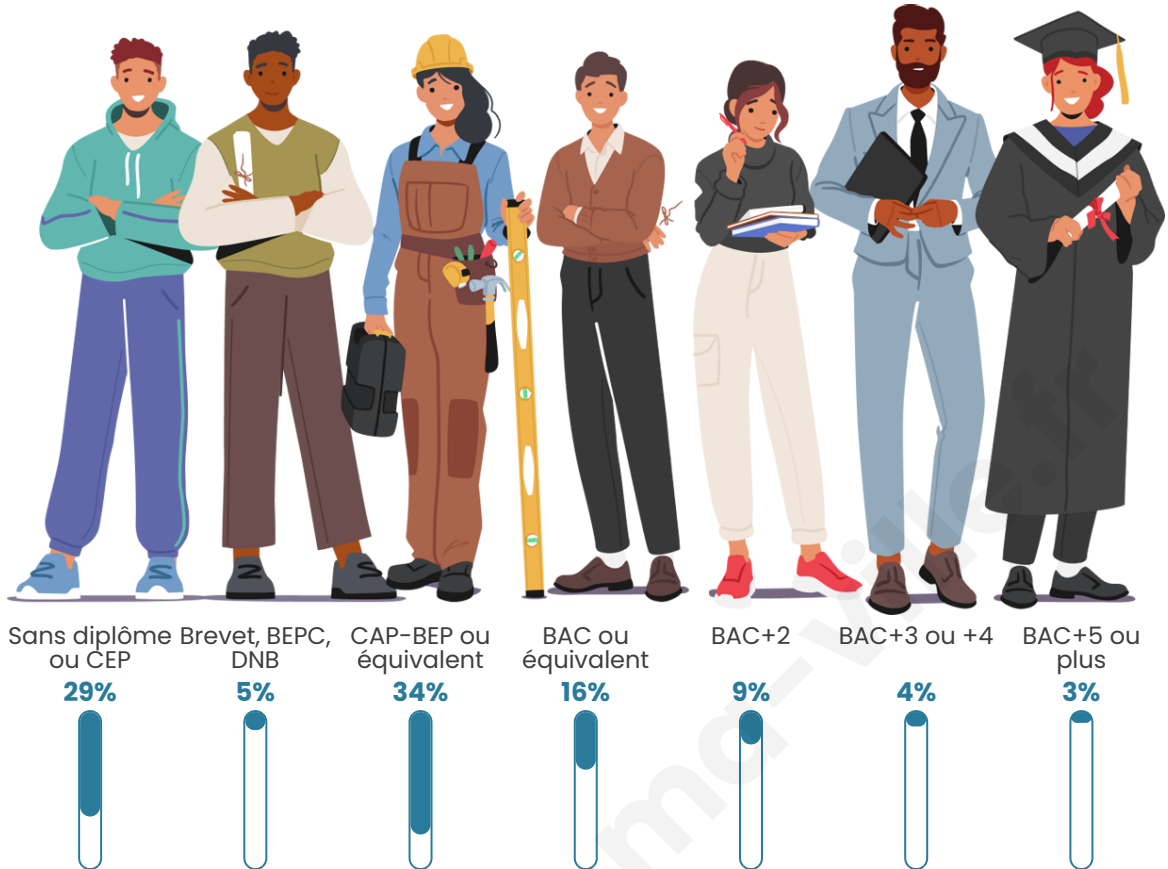

Tranche d'âge

Activité professionnelle

Niveau de diplôme

Composition des ménages

Profils électoraux

Premier tour

	Marine LE PEN	33.71 %
	Emmanuel MACRON	28.32 %
	Jean-Luc MÉLENCHON	11.14 %
	Éric ZEMMOUR	6.95 %
	Valérie PÉCRESSE	6.59 %
	Jean LASSALLE	5.09 %
	Nicolas DUPONT-AIGNAN	2.46 %
	Yannick JADOT	1.98 %
	Fabien ROUSSEL	1.38 %
	Anne HIDALGO	1.08 %
	Philippe POUTOU	0.72 %
	Nathalie ARTHAUD	0.60 %