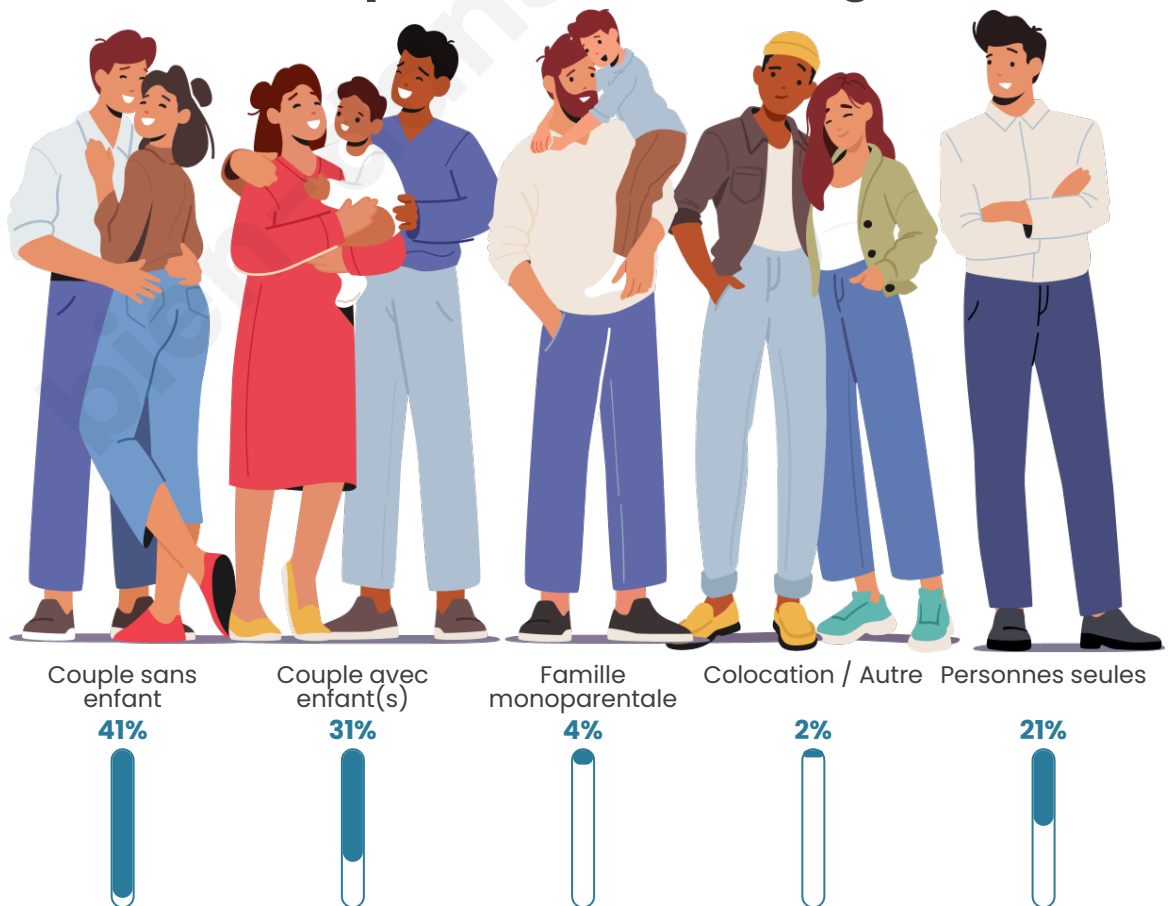

Tranche d'âge

Activité professionnelle

Niveau de diplôme

Composition des ménages

Profils électoraux

Premier tour

	Marine LE PEN	33.71 %
	Emmanuel MACRON	28.32 %
	Jean-Luc MÉLENCHON	11.14 %
	Éric ZEMMOUR	6.95 %
	Valérie PÉCRESSE	6.59 %
	Jean LASSALLE	5.09 %
	Nicolas DUPONT-AIGNAN	2.46 %
	Yannick JADOT	1.98 %
	Fabien ROUSSEL	1.38 %
	Anne HIDALGO	1.08 %
	Philippe POUTOU	0.72 %
	Nathalie ARTHAUD	0.60 %