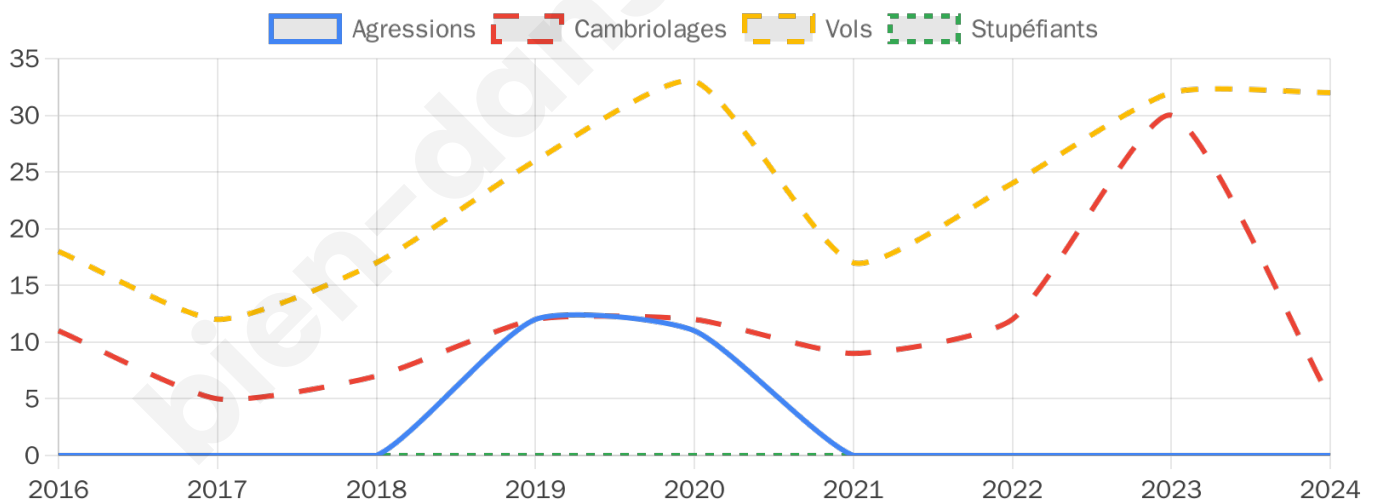

2 317 inscrits

Participation : 73.46%

Votes blancs : 1.41%

Votes nuls : 0.47%

Second tour

	Emmanuel MACRON	45,59 %
	Marine LE PEN	54,41 %

2 318 inscrits

Participation : 75.15%

Votes blancs : 5.86%

Votes nuls : 2.35%

Sécurité

Agressions physiques / sexuelles

0

Cambriolages

5

Vols / dégradations

32

Stupéfiants

0

Evolution du nombre d'infractions

Pour comparer

(en proportion du nombre d'habitants)

Sources : Bases statistiques communale, départementale et régionale de la délinquance enregistrée par la police et la gendarmerie nationales selon les dernières parutions officielles de 2025 portant sur l'année 2024 ([data.gouv](https://data.gouv.fr)).