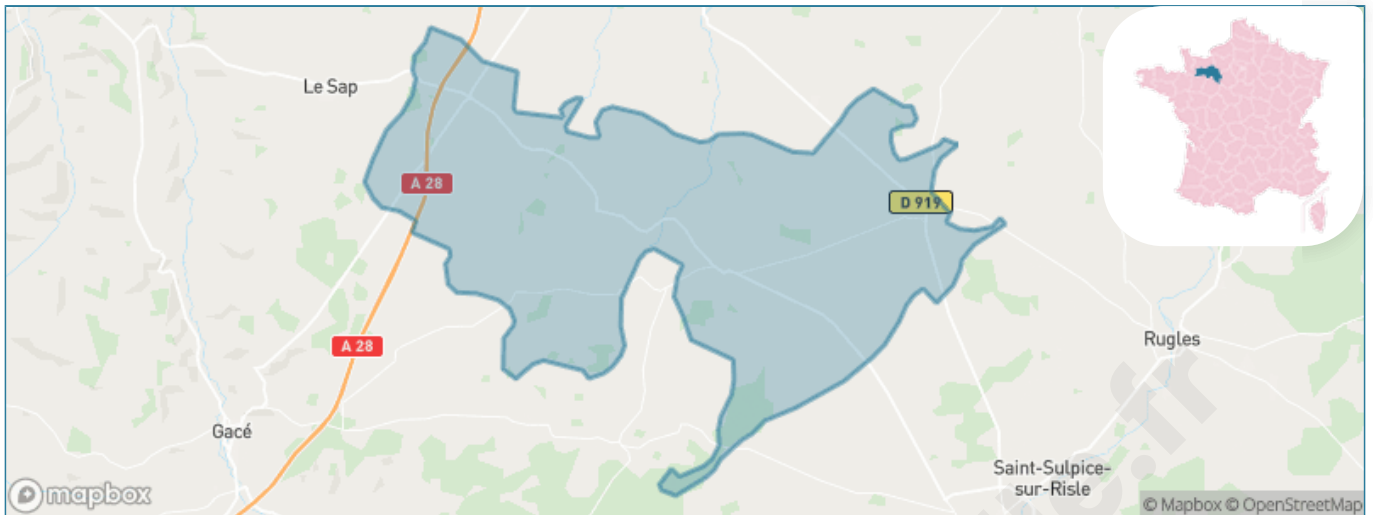

Version web

Ville de La Ferté-en-Ouche

Présenté par

BIEN dans ma **VILLE** 

Sommaire

Situation géographique	3
Statistiques sur la population	4
Evolution du nombre d'habitants	4
Tranche d'âge	5
0-14 ans	5
15-29 ans	5
30-44 ans	5
45-59 ans	5
60-74 ans	5
75-89 ans	5
90 ans et +	5
Activité professionnelle	5
Agriculteurs	5
Artisans, Commerçants	5
Cadres et sup.	5
Professions intermédiaires	5
Employé	5
Ouvrier	5
Retraité	5
Autres	5
Niveau de diplôme	6
Sans diplôme ou CEP	6
Brevet, BEPC, DNB	6
CAP-BEP ou équivalent	6
BAC ou équivalent	6
BAC+2	6
BAC+3 ou +4	6
BAC+5 ou plus	6
Composition des ménages	6
Couple sans enfant	6
Couple avec enfant(s)	6
Famille monoparentale	6
Colocation / Autre	6
Personnes seules	6
Profil électoraux	7
Premier tour	7
Sécurité	8
Evolution du nombre d'infractions	8
Pour comparer	9
Services à la population	10
Commerce	10
Éducation	10
Villes autour de La Ferté-en-Ouche	11
Avis sur la ville de La Ferté-en-Ouche	12
Moyenne par critère	12
Villes autour de La Ferté-en-Ouche	12
Répartition des avis par note	12
Répartition des avis par note	12

Situation géographique

i Informations clés

- **Région** : Normandie
- **Département** : Orne
- **Code postal** : 61550
- **Superficie** : 131 km²

Statistiques sur la population

Nombre d'habitants

2 938

Age moyen