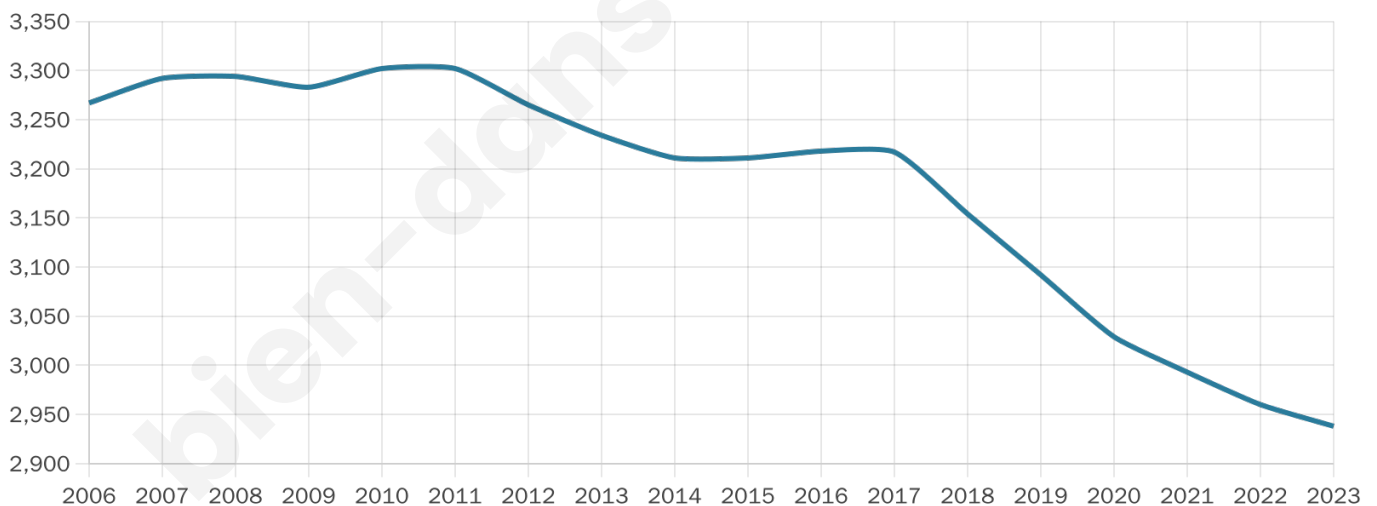

45 ans

Pop active

44.2%

Taux chômage

8.3%

Pop densité

22 h/km²

Revenu moyen

21 180 €/an

Evolution du nombre d'habitants

Sources : Institut national de la statistique et des études économiques (insee) selon Les dernières parutions officielles de 2024 portant sur les années 2020, 2021 et 2022.