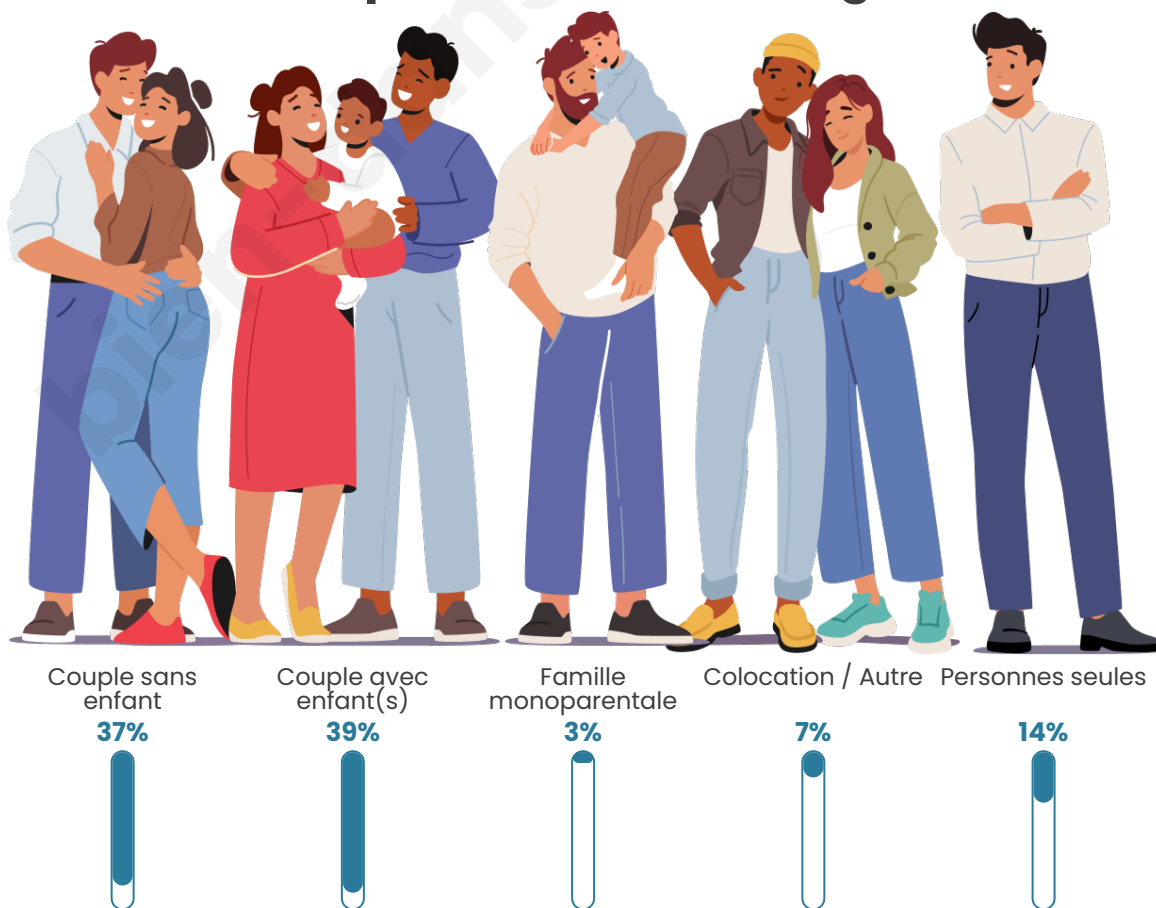

Tranche d'âge

Activité professionnelle

Niveau de diplôme

Composition des ménages

Profils électoraux

Premier tour

	Marine LE PEN	39.87 %
	Emmanuel MACRON	18.99 %
	Éric ZEMMOUR	13.29 %
	Jean-Luc MÉLENCHON	8.86 %
	Valérie PÉCRESSE	7.28 %
	Nicolas DUPONT-AIGNAN	3.80 %
	Yannick JADOT	2.85 %
	Fabien ROUSSEL	1.90 %
	Jean LASSALLE	1.90 %
	Philippe POUTOU	0.95 %
	Anne HIDALGO	0.32 %
	Nathalie ARTHAUD	0.00 %