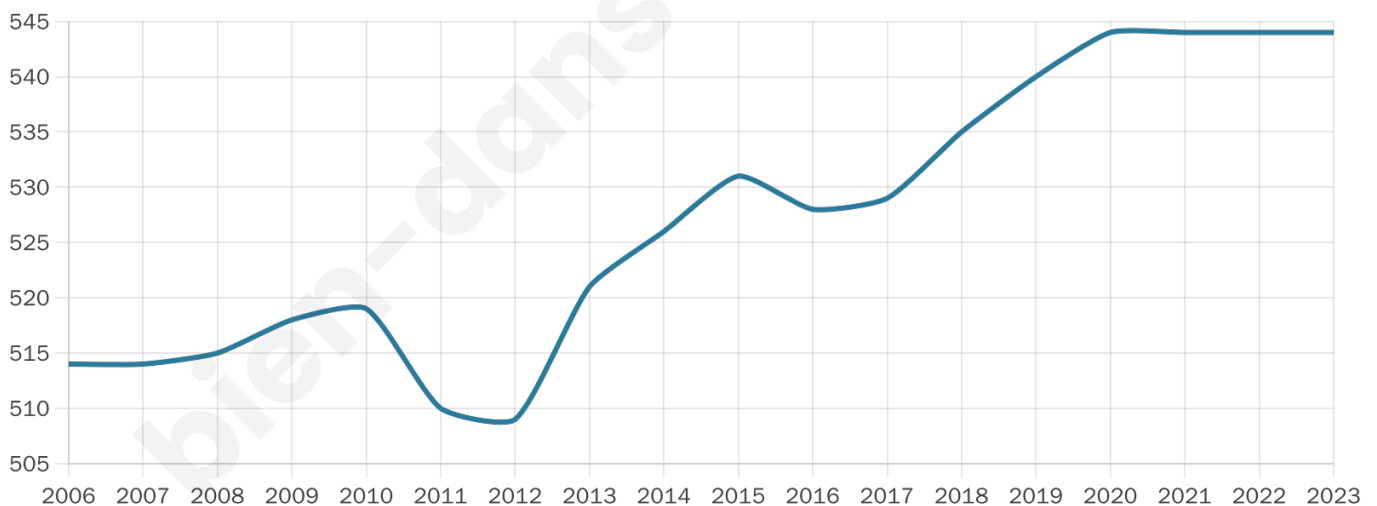

Version web

Ville de La Corne en Vexin

Présenté par

BIEN dans
ma **VILLE** 

Sommaire

Situation géographique	3
Statistiques sur la population	4
Evolution du nombre d'habitants	4
Tranche d'âge	5
0-14 ans	5
15-29 ans	5
30-44 ans	5
45-59 ans	5
60-74 ans	5
75-89 ans	5
90 ans et +	5
Activité professionnelle	5
Agriculteurs	5
Artisans, Commerçants	5
Cadres et sup.	5
Professions intermédiaires	5
Employé	5
Ouvrier	5
Retraité	5
Autres	5
Niveau de diplôme	6
Sans diplôme ou CEP	6
Brevet, BEPC, DNB	6
CAP-BEP ou équivalent	6
BAC ou équivalent	6
BAC+2	6
BAC+3 ou +4	6
BAC+5 ou plus	6
Composition des ménages	6
Couple sans enfant	6
Couple avec enfant(s)	6
Famille monoparentale	6
Colocation / Autre	6
Personnes seules	6
Profils électoraux	7
Premier tour	7
Sécurité	8
Evolution du nombre d'infractions	8
Pour comparer	9
Services à la population	10
Commerce	10
Éducation	10
Villes autour de La Corne en Vexin	12

42 ans

Pop active

48%

Taux chômage

6.6%

Pop densité

34 h/km²

Revenu moyen

24 780 €/an

Evolution du nombre d'habitants

Sources : Institut national de la statistique et des études économiques (insee) selon Les dernières parutions officielles de 2024 portant sur les années 2020, 2021 et 2022.