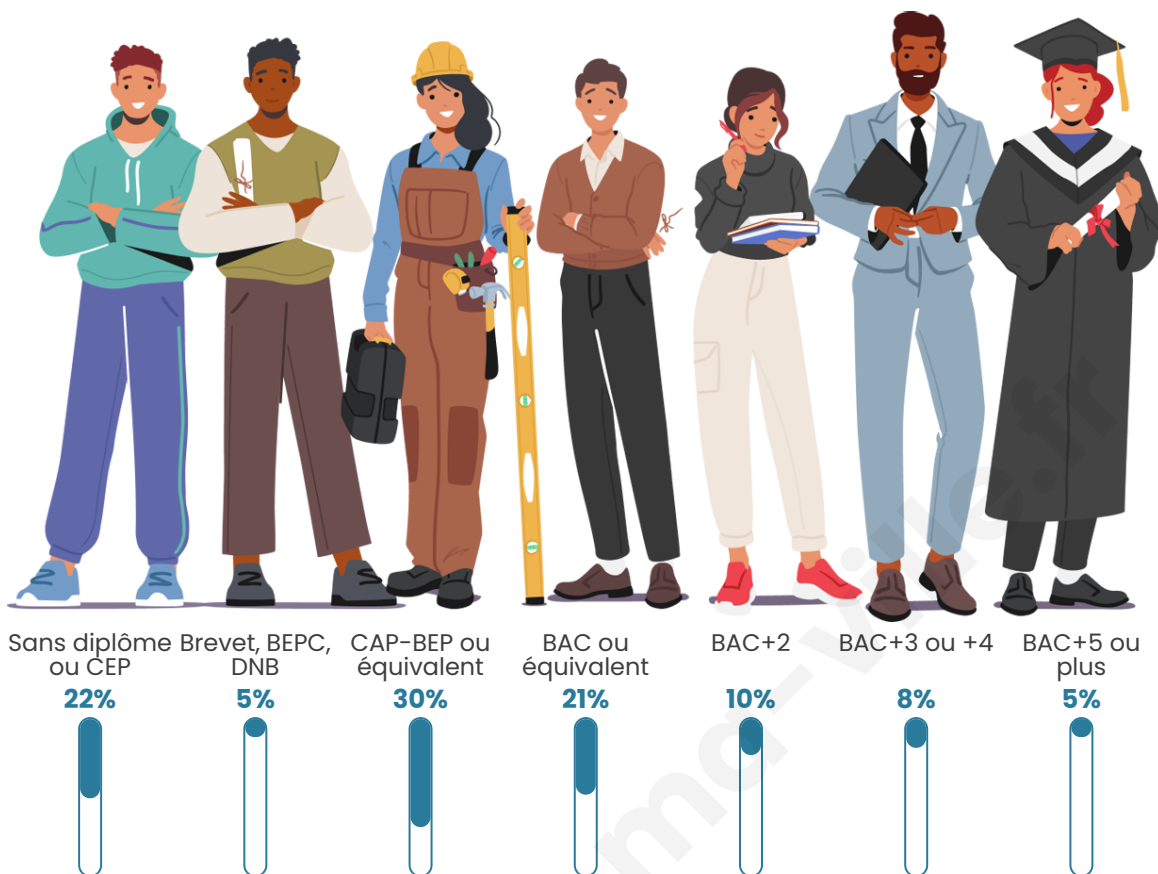

Version web

Ville de La Corne en Vexin

Présenté par

BIEN dans
ma **VILLE** 

Sommaire

Situation géographique	3
Statistiques sur la population	4
Evolution du nombre d'habitants	4
Tranche d'âge	5
0-14 ans	5
15-29 ans	5
30-44 ans	5
45-59 ans	5
60-74 ans	5
75-89 ans	5
90 ans et +	5
Activité professionnelle	5
Agriculteurs	5
Artisans, Commerçants	5
Cadres et sup.	5
Professions intermédiaires	5
Employé	5
Ouvrier	5
Retraité	5
Autres	5
Niveau de diplôme	6
Sans diplôme ou CEP	6
Brevet, BEPC, DNB	6
CAP-BEP ou équivalent	6
BAC ou équivalent	6
BAC+2	6
BAC+3 ou +4	6
BAC+5 ou plus	6
Composition des ménages	6
Couple sans enfant	6
Couple avec enfant(s)	6
Famille monoparentale	6
Colocation / Autre	6
Personnes seules	6
Profils électoraux	7
Premier tour	7
Sécurité	8
Evolution du nombre d'infractions	8
Pour comparer	9
Services à la population	10
Commerce	10
Éducation	10
Villes autour de La Corne en Vexin	12

Tranche d'âge

Activité professionnelle

Niveau de diplôme

Composition des ménages

Profils électoraux

Premier tour

	Marine LE PEN	39.87 %
	Emmanuel MACRON	18.99 %
	Éric ZEMMOUR	13.29 %
	Jean-Luc MÉLENCHON	8.86 %
	Valérie PÉCRESSE	7.28 %
	Nicolas DUPONT-AIGNAN	3.80 %
	Yannick JADOT	2.85 %
	Fabien ROUSSEL	1.90 %
	Jean LASSALLE	1.90 %
	Philippe POUTOU	0.95 %
	Anne HIDALGO	0.32 %
	Nathalie ARTHAUD	0.00 %