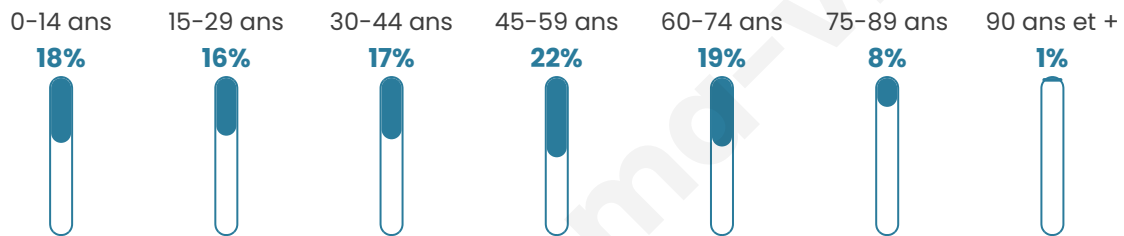

Version web

Ville de La Corne en Vexin

Présenté par

BIEN dans
ma **VILLE** 

Sommaire

Situation géographique	3
Statistiques sur la population	4
Evolution du nombre d'habitants	4
Tranche d'âge	5
0-14 ans	5
15-29 ans	5
30-44 ans	5
45-59 ans	5
60-74 ans	5
75-89 ans	5
90 ans et +	5
Activité professionnelle	5
Agriculteurs	5
Artisans, Commerçants	5
Cadres et sup.	5
Professions intermédiaires	5
Employé	5
Ouvrier	5
Retraité	5
Autres	5
Niveau de diplôme	6
Sans diplôme ou CEP	6
Brevet, BEPC, DNB	6
CAP-BEP ou équivalent	6
BAC ou équivalent	6
BAC+2	6
BAC+3 ou +4	6
BAC+5 ou plus	6
Composition des ménages	6
Couple sans enfant	6
Couple avec enfant(s)	6
Famille monoparentale	6
Colocation / Autre	6
Personnes seules	6
Profils électoraux	7
Premier tour	7
Sécurité	8
Evolution du nombre d'infractions	8
Pour comparer	9
Services à la population	10
Commerce	10
Éducation	10
Villes autour de La Corne en Vexin	12

Situation géographique

i Informations clés

- **Région** : Hauts-de-France
- **Département** : Oise
- **Code postal** : 60240
- **Superficie** : 16 km²

Statistiques sur la population

Nombre d'habitants

544

Age moyen

42 ans

Pop active

48%

Taux chômage

6.6%

Pop densité

34 h/km²

Revenu moyen

Tranche d'âge

Activité professionnelle

Niveau de diplôme

Composition des ménages

Profils électoraux

Premier tour

	Marine LE PEN	39.87 %
	Emmanuel MACRON	18.99 %
	Éric ZEMMOUR	13.29 %
	Jean-Luc MÉLENCHON	8.86 %
	Valérie PÉCRESSE	7.28 %
	Nicolas DUPONT-AIGNAN	3.80 %
	Yannick JADOT	2.85 %
	Fabien ROUSSEL	1.90 %
	Jean LASSALLE	1.90 %
	Philippe POUTOU	0.95 %
	Anne HIDALGO	0.32 %
	Nathalie ARTHAUD	0.00 %