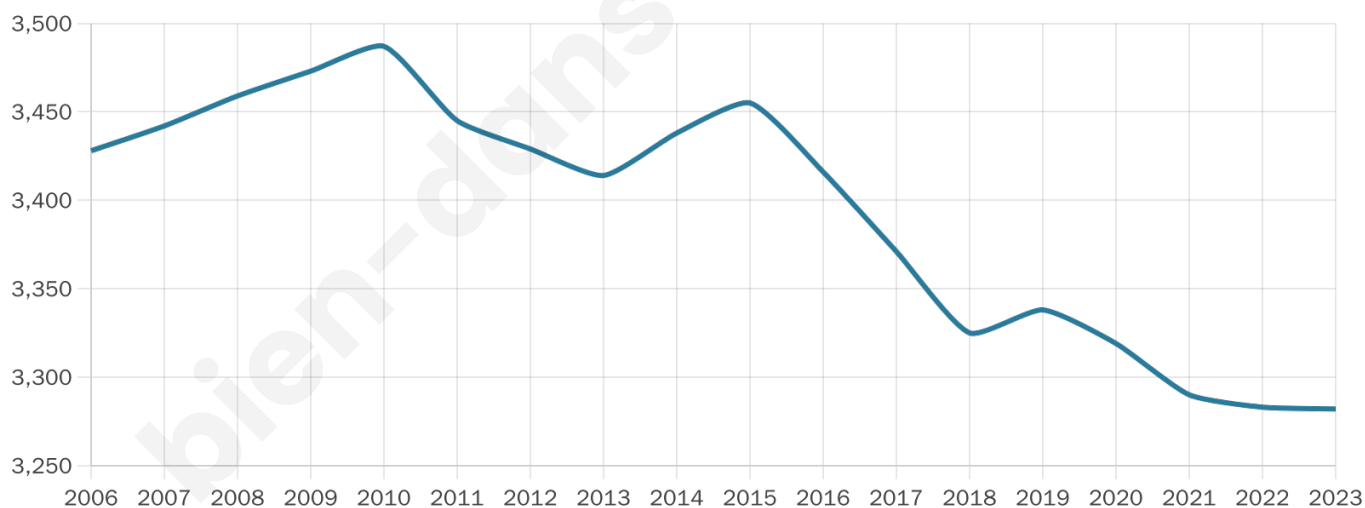

3 282

Age moyen

43 ans

Pop active

48.2%

Taux chômage

8%

Pop densité

173 h/km²

Revenu moyen

25 660 €/an

Evolution du nombre d'habitants

Sources : Institut national de la statistique et des études économiques (insee) selon Les dernières parutions officielles de 2024 portant sur les années 2020, 2021 et 2022.