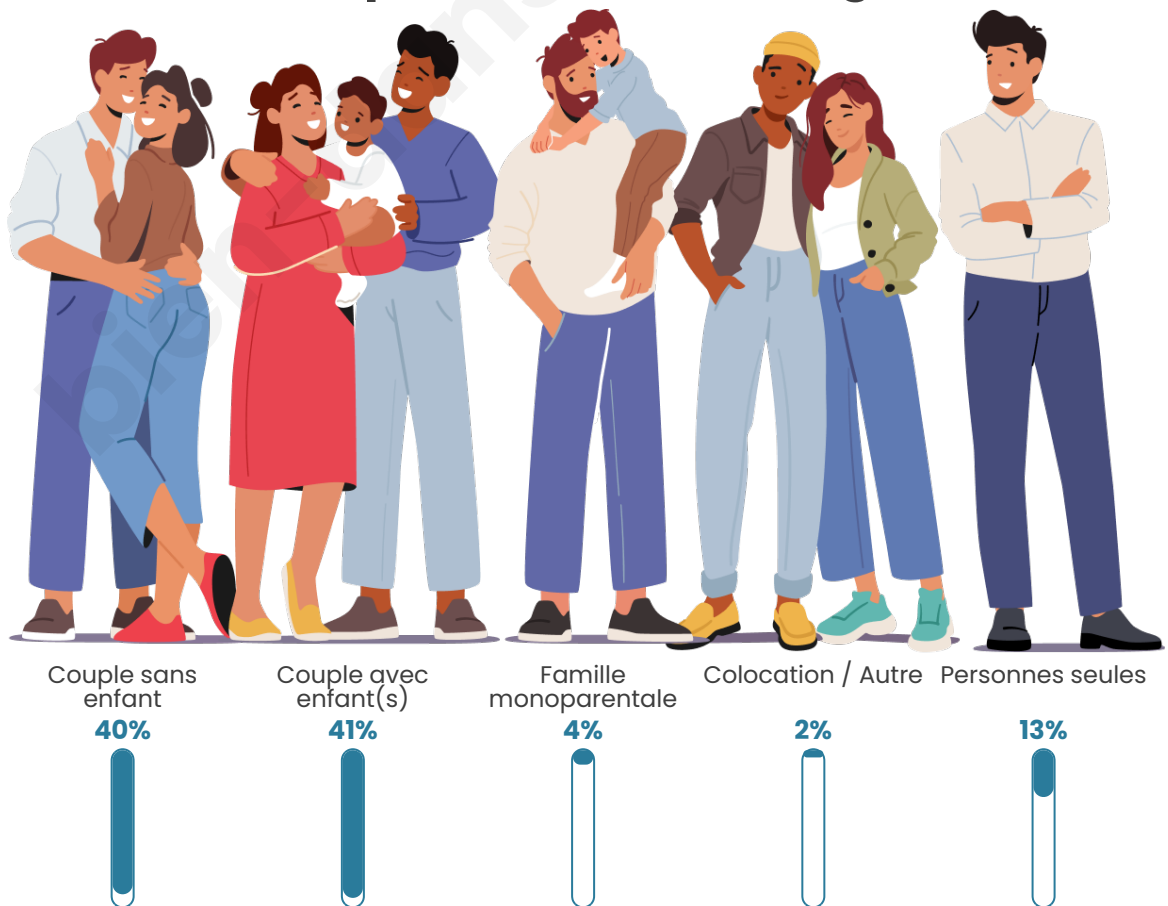

Tranche d'âge

Activité professionnelle

Niveau de diplôme

Composition des ménages

Profils électoraux

Premier tour

	Emmanuel MACRON	30.83 %
	Marine LE PEN	27.22 %
	Jean-Luc MÉLENCHON	16.60 %
	Éric ZEMMOUR	7.07 %
	Yannick JADOT	5.34 %
	Valérie PÉCRESE	3.56 %
	Jean LASSALLE	2.62 %
	Nicolas DUPONT-AIGNAN	2.12 %
	Fabien ROUSSEL	2.08 %
	Anne HIDALGO	1.28 %
	Philippe POUTOU	0.69 %
	Nathalie ARTHAUD	0.59 %