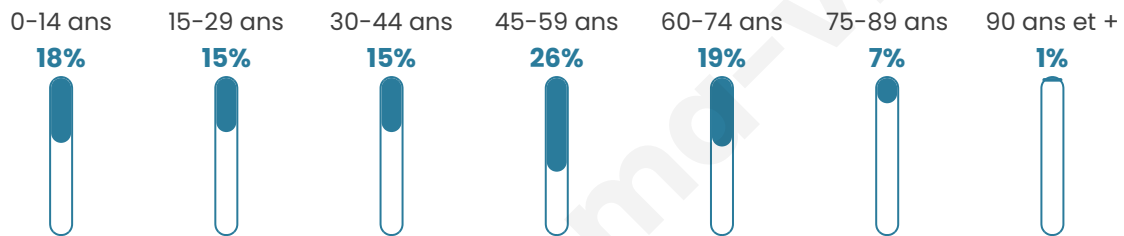

3 282

Age moyen

43 ans

Pop active

48.2%

Taux chômage

8%

Pop densité

173 h/km²

Revenu moyen

25 660 €/an

Evolution du nombre d'habitants

Sources : Institut national de la statistique et des études économiques (insee) selon Les dernières parutions officielles de 2024 portant sur les années 2020, 2021 et 2022.

Tranche d'âge

Activité professionnelle

Niveau de diplôme

Composition des ménages

Profils électoraux

Premier tour

	Emmanuel MACRON	30.83 %
	Marine LE PEN	27.22 %
	Jean-Luc MÉLENCHON	16.60 %
	Éric ZEMMOUR	7.07 %
	Yannick JADOT	5.34 %
	Valérie PÉCRESE	3.56 %
	Jean LASSALLE	2.62 %
	Nicolas DUPONT-AIGNAN	2.12 %
	Fabien ROUSSEL	2.08 %
	Anne HIDALGO	1.28 %
	Philippe POUTOU	0.69 %
	Nathalie ARTHAUD	0.59 %

Second tour

	Emmanuel MACRON	55,47 %
	Marine LE PEN	44,53 %

2 737 inscrits

Participation : 76.87%

Votes blancs : 6.46%

Votes nuls : 1.85%

2 777 inscrits

Participation : 74.68%