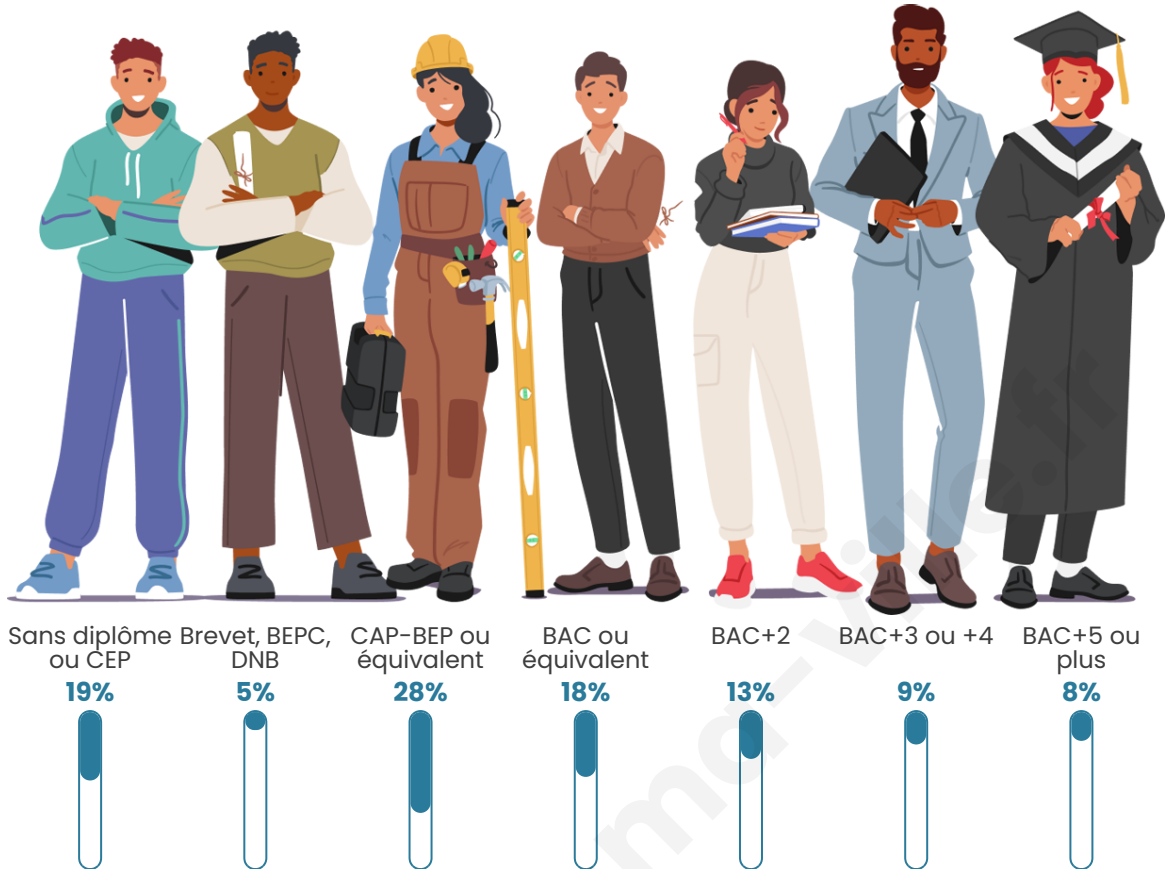

Tranche d'âge

Activité professionnelle

Niveau de diplôme

Composition des ménages

Profils électoraux

Premier tour

	Emmanuel MACRON	30.83 %
	Marine LE PEN	27.22 %
	Jean-Luc MÉLENCHON	16.60 %
	Éric ZEMMOUR	7.07 %
	Yannick JADOT	5.34 %
	Valérie PÉCRESE	3.56 %
	Jean LASSALLE	2.62 %
	Nicolas DUPONT-AIGNAN	2.12 %
	Fabien ROUSSEL	2.08 %
	Anne HIDALGO	1.28 %
	Philippe POUTOU	0.69 %
	Nathalie ARTHAUD	0.59 %