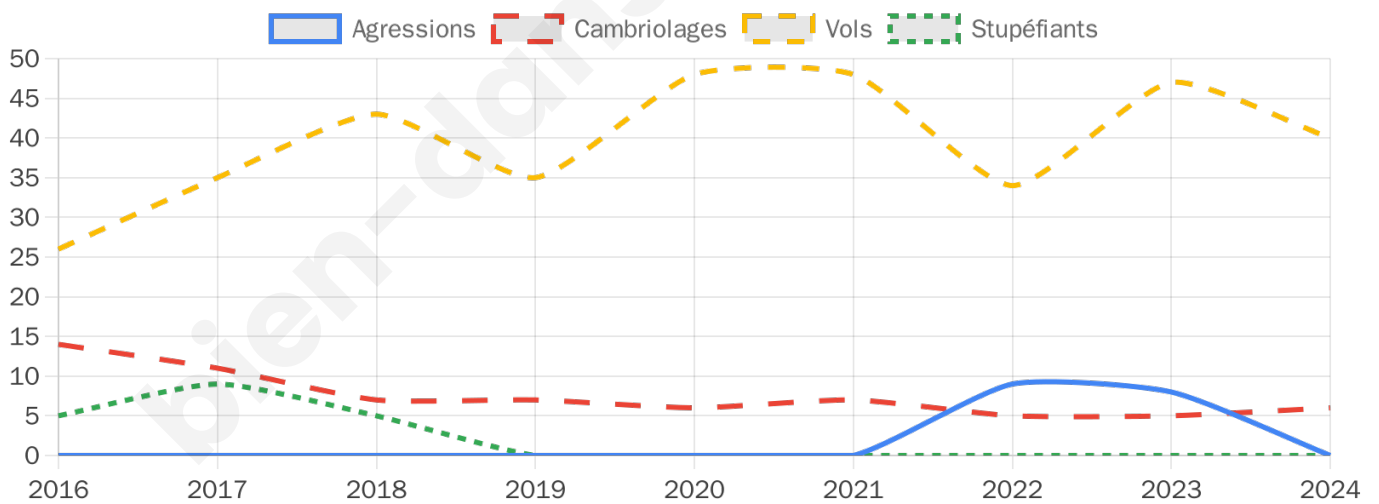

Sécurité

Agressions physiques / sexuelles

0

Cambriolages

6

Vols / dégradations

40

Stupéfiants

0

Evolution du nombre d'infractions