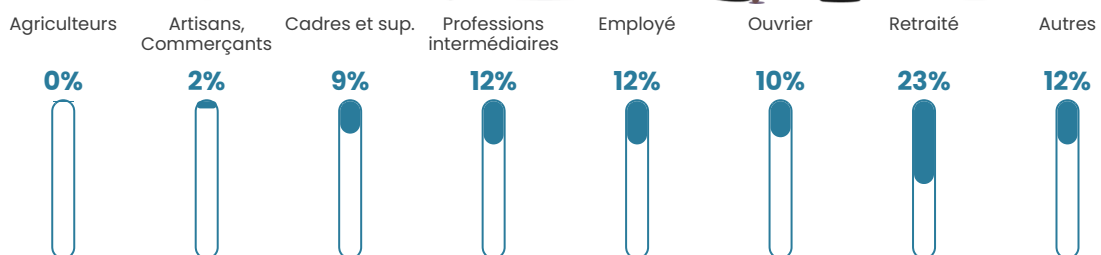

173 h/km²

Revenu moyen

25 660 €/an

Evolution du nombre d'habitants

Sources : Institut national de la statistique et des études économiques (insee) selon Les dernières parutions officielles de 2024 portant sur les années 2020, 2021 et 2022.

Tranche d'âge

Activité professionnelle

Niveau de diplôme

Composition des ménages

Profils électoraux

Premier tour

	Emmanuel MACRON	30.83 %
	Marine LE PEN	27.22 %
	Jean-Luc MÉLENCHON	16.60 %
	Éric ZEMMOUR	7.07 %
	Yannick JADOT	5.34 %
	Valérie PÉCRESE	3.56 %
	Jean LASSALLE	2.62 %
	Nicolas DUPONT-AIGNAN	2.12 %
	Fabien ROUSSEL	2.08 %
	Anne HIDALGO	1.28 %
	Philippe POUTOU	0.69 %
	Nathalie ARTHAUD	0.59 %