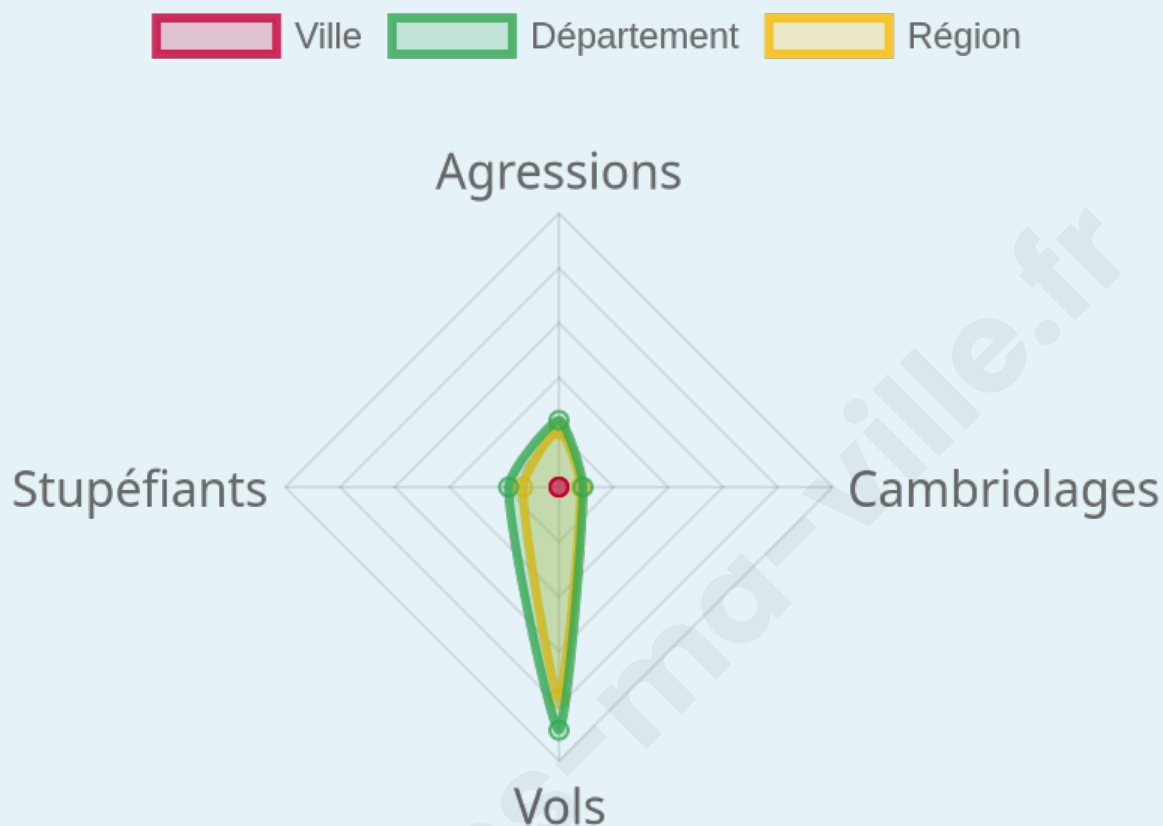

Pour comparer

(en proportion du nombre d'habitants)

Sources : Bases statistiques communale, départementale et régionale de la délinquance enregistrée par la police et la gendarmerie nationales selon les dernières parutions officielles de 2025 portant sur l'année 2024 ([data.gouv](https://data.gouv.fr)).

Agressions physiques / sexuelles : Violences sexuelles, coups et blessures volontaires intrafamiliaux, coups et blessures volontaires, autres coups, blessures volontaires et vols violents sans arme.

Cambriolages : Cambriolages de logements.

Vols : Vols avec armes, vols d'accessoires sur véhicules, vols dans les véhicules, vols de véhicules, vols sans violence contre des personnes, destructions, dégradations volontaires et escroqueries.

Stupéfiants : Trafic de stupéfiants dont (AFD) et usage de stupéfiants.