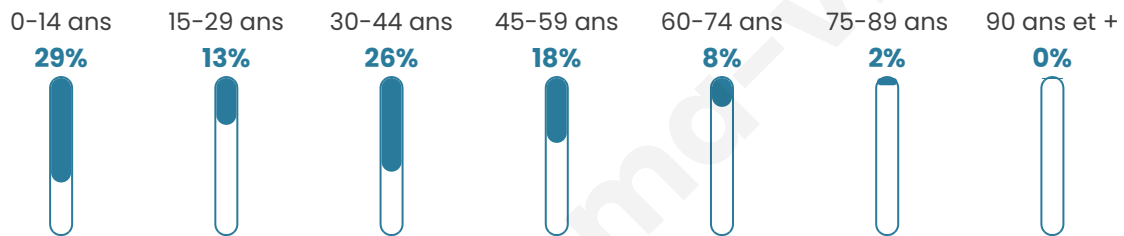

Age moyen

32 ans

Pop active

51.5%

Taux chômage

5.9%

Pop densité

105 h/km²

Revenu moyen

23 310 €/an

Evolution du nombre d'habitants

Sources : Institut national de la statistique et des études économiques (insee) selon Les dernières parutions officielles de 2024 portant sur les années 2020, 2021 et 2022.

Tranche d'âge

Activité professionnelle

Niveau de diplôme

Composition des ménages

Profils électoraux

Premier tour

Emmanuel
MACRON 30.09 %

Marine LE PEN 25.49 %