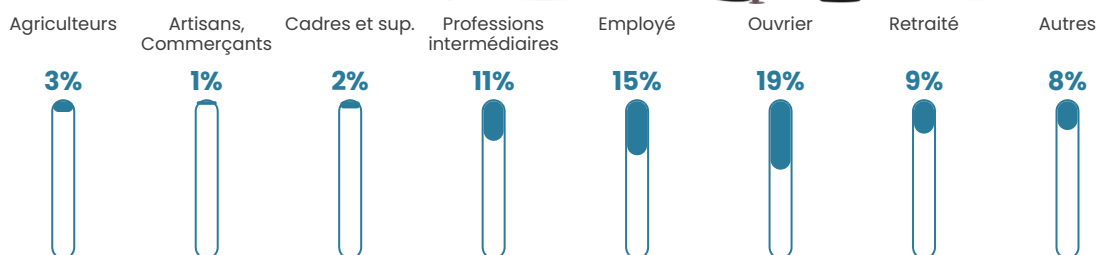

Revenu moyen

23 310 €/an

Evolution du nombre d'habitants

Sources : Institut national de la statistique et des études économiques (insee) selon Les dernières parutions officielles de 2024 portant sur les années 2020, 2021 et 2022.

Tranche d'âge

Activité professionnelle

Niveau de diplôme

Composition des ménages

Profils électoraux

Premier tour

Emmanuel
MACRON 30.09 %

Marine LE PEN 25.49 %