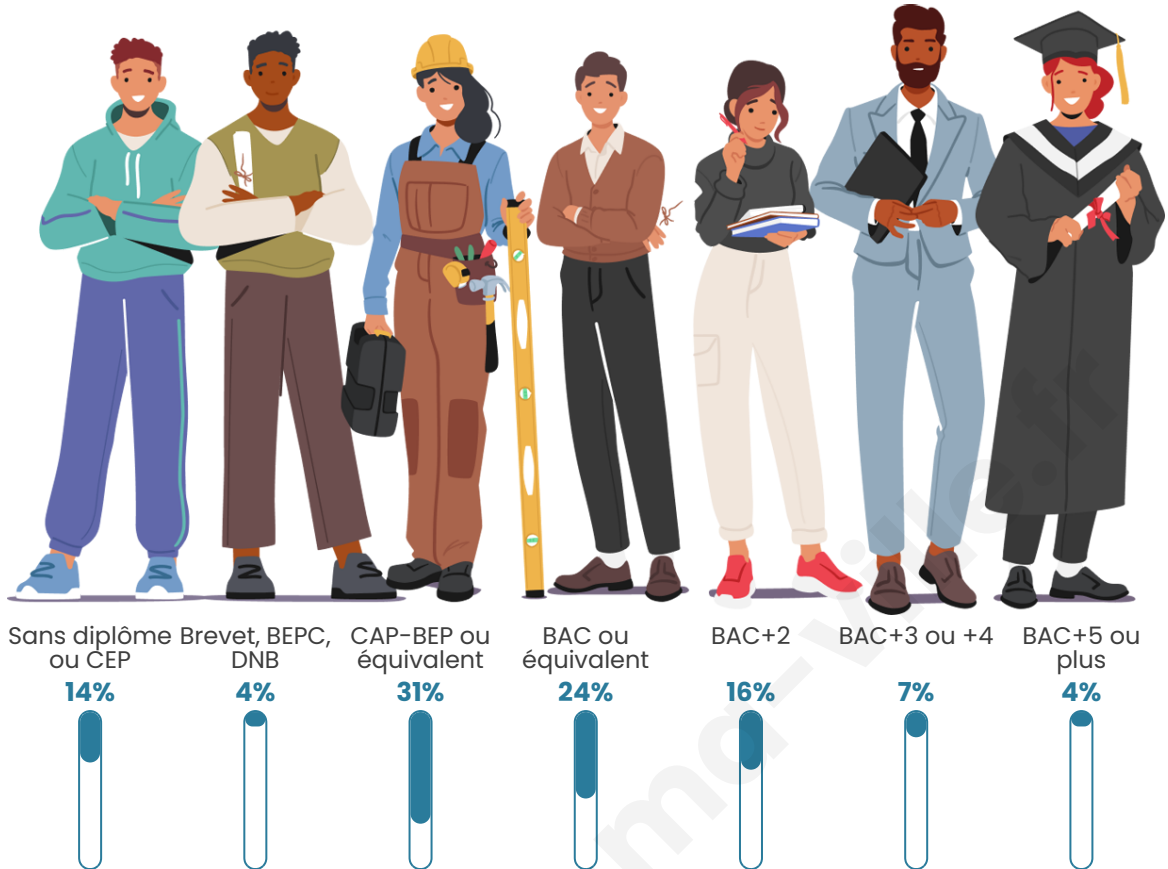

Age moyen

32 ans

Pop active

51.5%

Taux chômage

5.9%

Pop densité

105 h/km²

Tranche d'âge

Activité professionnelle

Niveau de diplôme

Composition des ménages

Profils électoraux

Premier tour

Emmanuel
MACRON 30.09 %

Marine LE PEN 25.49 %