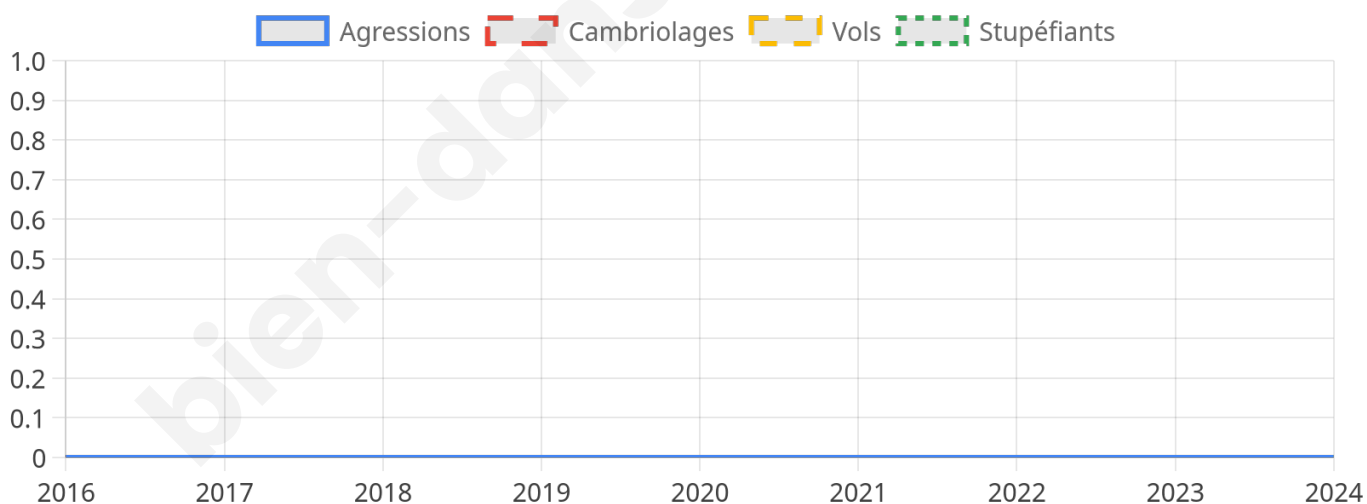

59,81 %

Marine LE PEN

40,19 %

687 inscrits

Participation : 83.26%

Votes blancs : 7.87%

Votes nuls : 2.1%

bien-dans-ma-ville.fr

0

Evolution du nombre d'infractions

Pour comparer

(en proportion du nombre d'habitants)

Sources : Bases statistiques communale, départementale et régionale de la délinquance enregistrée par la police et la gendarmerie nationales selon les dernières parutions officielles de 2025 portant sur l'année 2024 ([data.gouv](https://data.gouv.fr)).