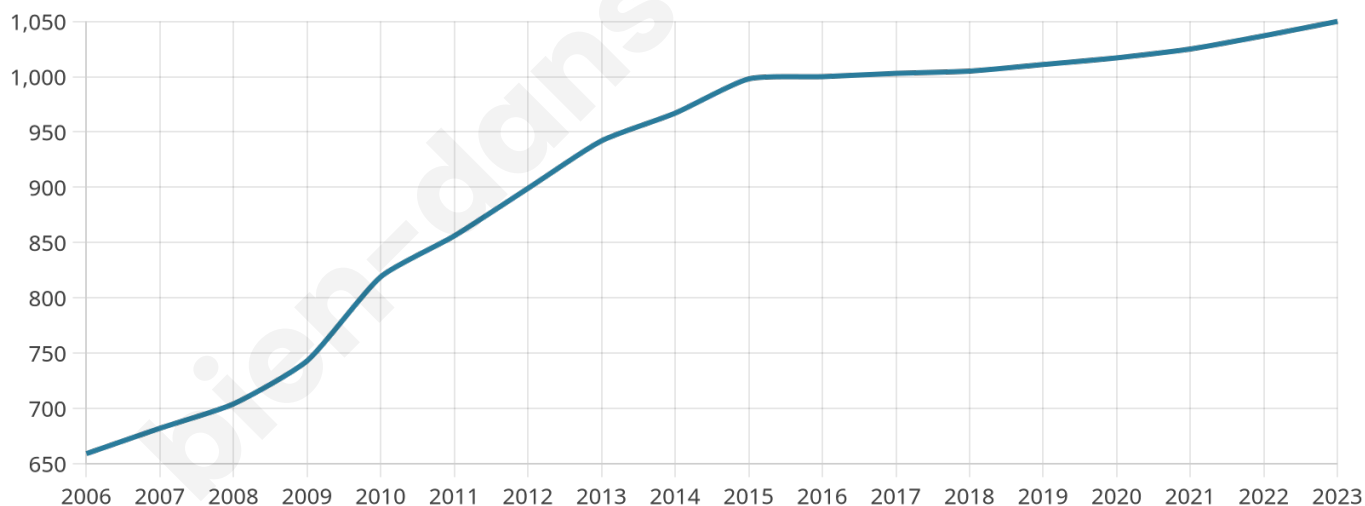

Version web

Ville de La Chapelle du Lou du Lac

Présenté par

BIEN dans
ma **VILLE** 

Sommaire

Situation géographique	3
Statistiques sur la population	4
Evolution du nombre d'habitants	4
Tranche d'âge	5
0-14 ans	5
15-29 ans	5
30-44 ans	5
45-59 ans	5
60-74 ans	5
75-89 ans	5
90 ans et +	5
Activité professionnelle	5
Agriculteurs	5
Artisans, Commerçants	5
Cadres et sup.	5
Professions intermédiaires	5
Employé	5
Ouvrier	5
Retraité	5
Autres	5
Niveau de diplôme	6
Sans diplôme ou CEP	6
Brevet, BEPC, DNB	6
CAP-BEP ou équivalent	6
BAC ou équivalent	6
BAC+2	6
BAC+3 ou +4	6
BAC+5 ou plus	6
Composition des ménages	6
Couple sans enfant	6
Couple avec enfant(s)	6
Famille monoparentale	6
Colocation / Autre	6
Personnes seules	6
Profils électoraux	7
Premier tour	7
Sécurité	9
Evolution du nombre d'infractions	9
Pour comparer	10
Services à la population	11
Commerce	11
Éducation	11
Villes autour de La Chapelle du Lou du Lac	13
Avis sur la ville de La Chapelle du Lou du Lac	14
Moyenne par critère	14
Villes autour de La Chapelle du Lou du Lac	14
Répartition des avis par note	14
Répartition des avis par note	14

Age moyen

32 ans

Pop active

51.5%

Taux chômage

5.9%

Pop densité

105 h/km²

Revenu moyen

23 310 €/an

Evolution du nombre d'habitants

Sources : Institut national de la statistique et des études économiques (insee) selon Les dernières parutions officielles de 2024 portant sur les années 2020, 2021 et 2022.