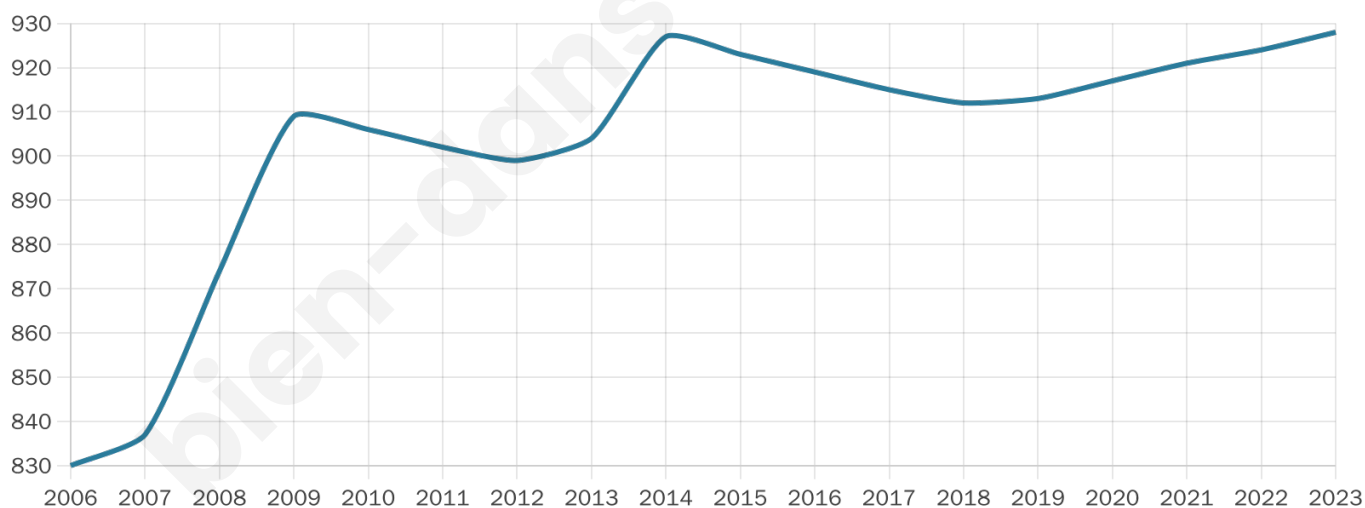

# Statistiques sur la population

Nombre d'habitants

**928**

Age moyen

**42 ans**

Pop active

**48.9%**

Taux chômage

**3.4%**

Pop densité

**133 h/km<sup>2</sup>**

Revenu moyen

**25 850 €/an**

## Evolution du nombre d'habitants

Sources : Institut national de la statistique et des études économiques (insee) selon Les dernières parutions officielles de 2024 portant sur les années 2020, 2021 et 2022.