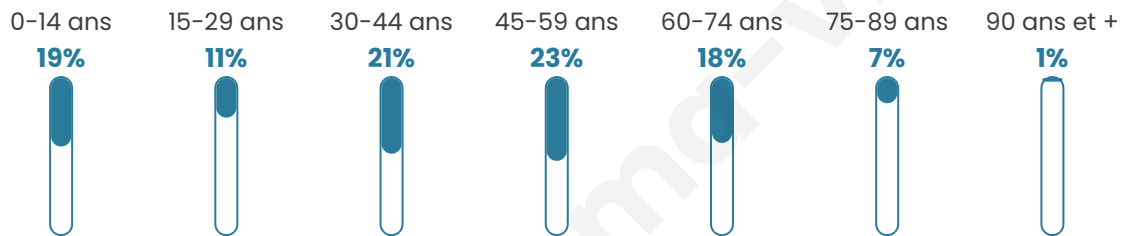

# Statistiques sur la population

Nombre d'habitants

**928**

Age moyen

**42 ans**

Pop active

**48.9%**

Taux chômage

**3.4%**

Pop densité

**133 h/km<sup>2</sup>**

Revenu moyen

**25 850 €/an**

## Evolution du nombre d'habitants

Sources : Institut national de la statistique et des études économiques (insee) selon Les dernières parutions officielles de 2024 portant sur les années 2020, 2021 et 2022.

## Tranche d'âge