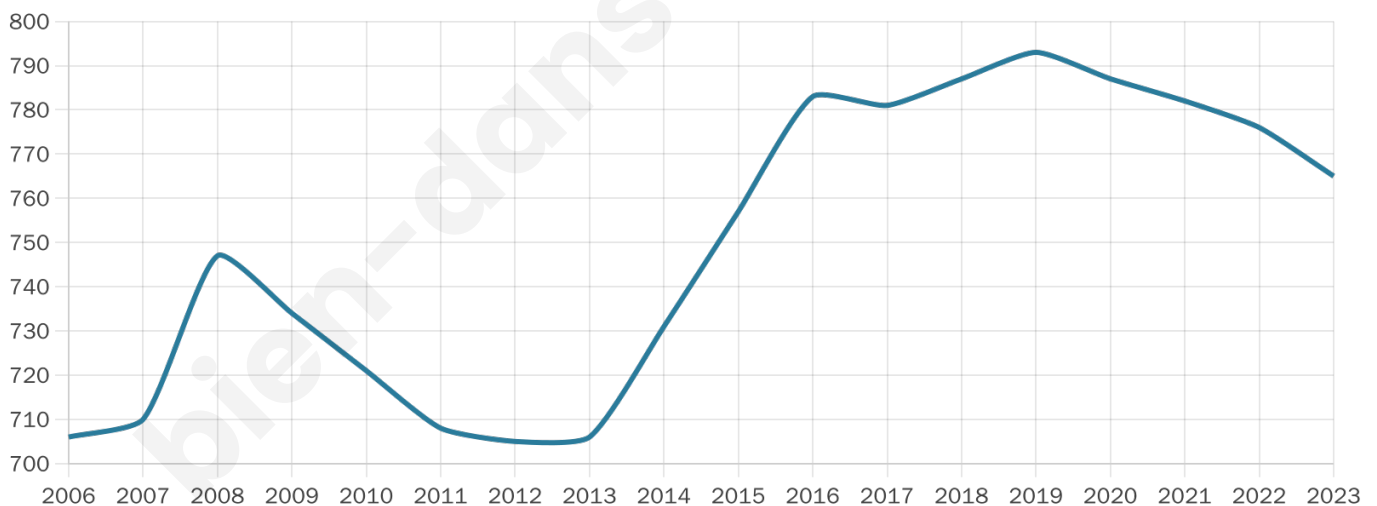

# Statistiques sur la population

Nombre d'habitants

**765**

Age moyen

**39 ans**

Pop active

**54.8%**

Taux chômage

**2.1%**

Pop densité

**255 h/km<sup>2</sup>**

Revenu moyen

**28 740 €/an**

## Evolution du nombre d'habitants

Sources : Institut national de la statistique et des études économiques (insee) selon Les dernières parutions officielles de 2024 portant sur les années 2020, 2021 et 2022.