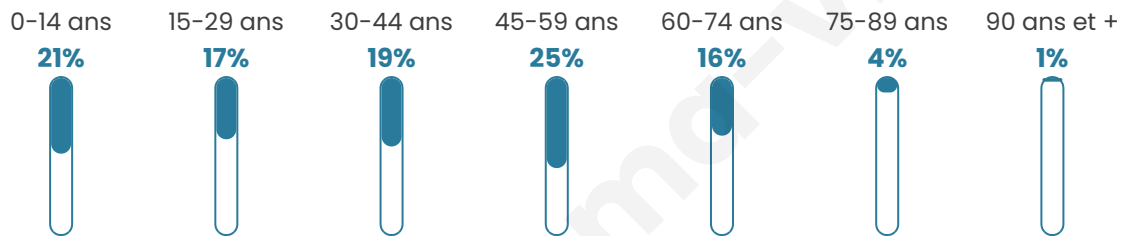

# Statistiques sur la population

Nombre d'habitants

**765**

Age moyen

**39 ans**

Pop active

**54.8%**

Taux chômage

**2.1%**

Pop densité

**255 h/km<sup>2</sup>**

Revenu moyen

**28 740 €/an**

## Evolution du nombre d'habitants

Sources : Institut national de la statistique et des études économiques (insee) selon Les dernières parutions officielles de 2024 portant sur les années 2020, 2021 et 2022.

## Tranche d'âge