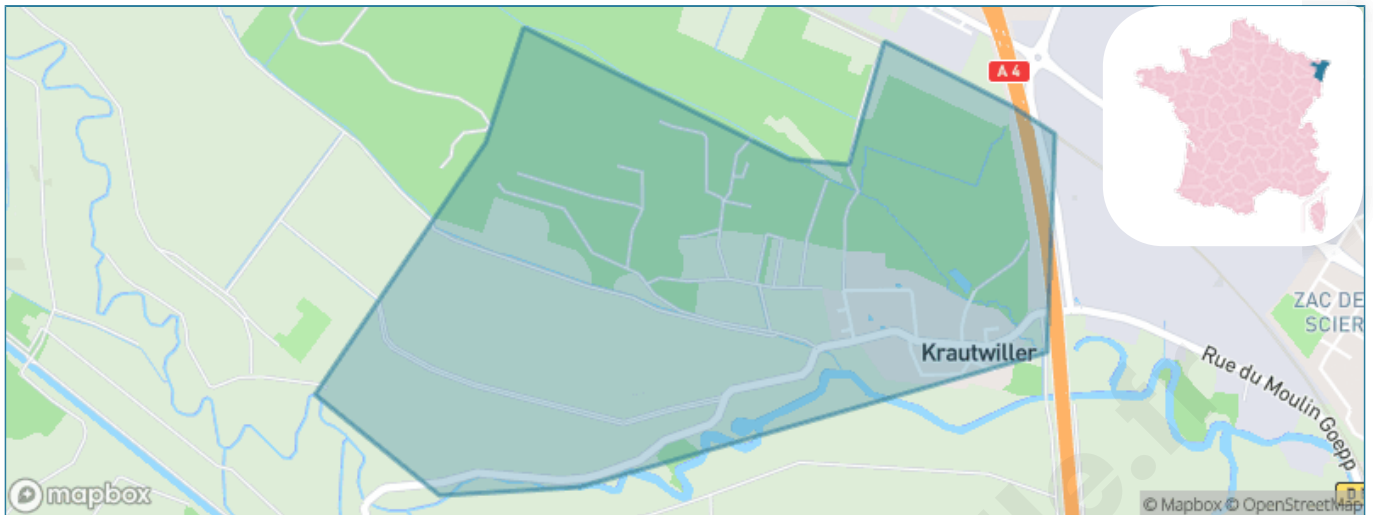

# Ville de Krautwiller

Présenté par

**BIEN** dans  
ma **VILLE** 

# Situation géographique

## i Informations clés

- **Région** : Grand Est
- **Département** : Bas-Rhin
- **Code postal** : 67170
- **Superficie** : 1 km<sup>2</sup>