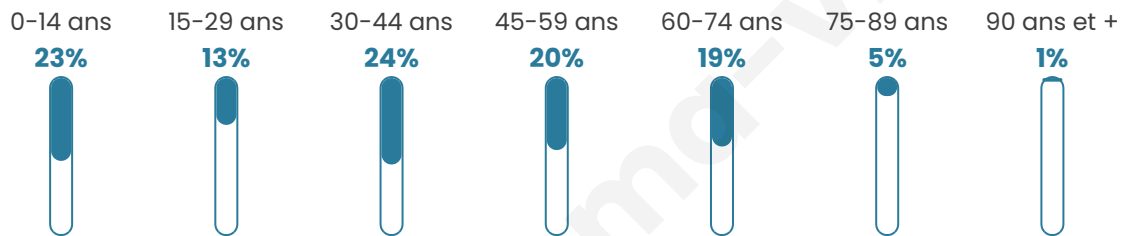

# Statistiques sur la population

Nombre d'habitants

**220**

Age moyen

**39 ans**

Pop active

**53.6%**

Taux chômage

**3.4%**

Pop densité

**220 h/km<sup>2</sup>**

Revenu moyen

**27 930 €/an**

## Evolution du nombre d'habitants

Sources : Institut national de la statistique et des études économiques (insee) selon Les dernières parutions officielles de 2024 portant sur les années 2020, 2021 et 2022.

## Tranche d'âge