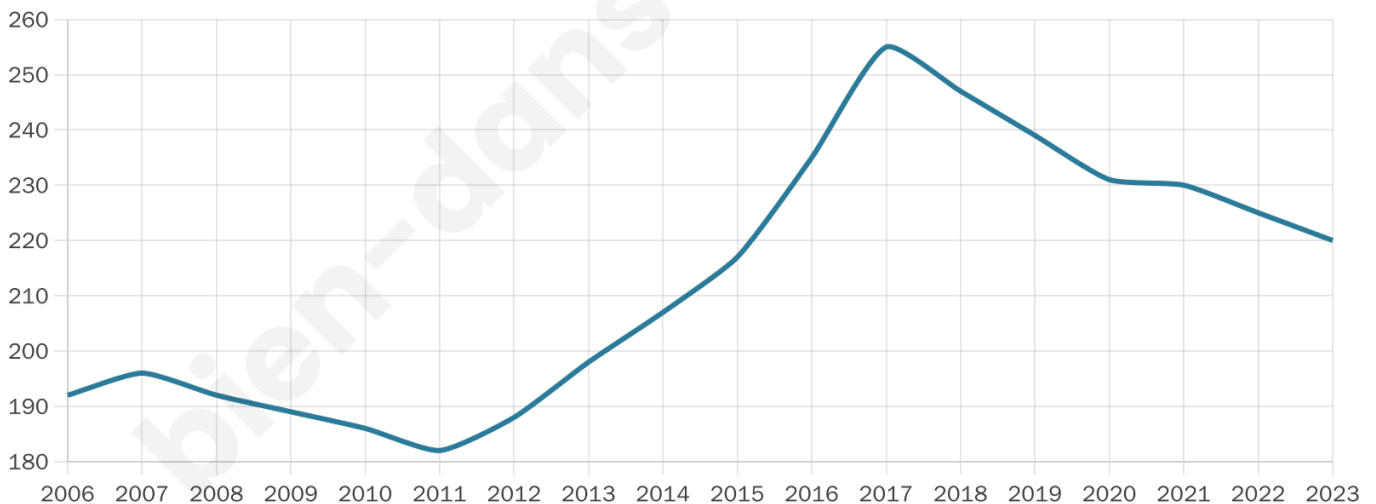

# Statistiques sur la population

Nombre d'habitants

**220**

Age moyen

**39 ans**

Pop active

**53.6%**

Taux chômage

**3.4%**

Pop densité

**220 h/km<sup>2</sup>**

Revenu moyen

**27 930 €/an**

## Evolution du nombre d'habitants

Sources : Institut national de la statistique et des études économiques (insee) selon Les dernières parutions officielles de 2024 portant sur les années 2020, 2021 et 2022.