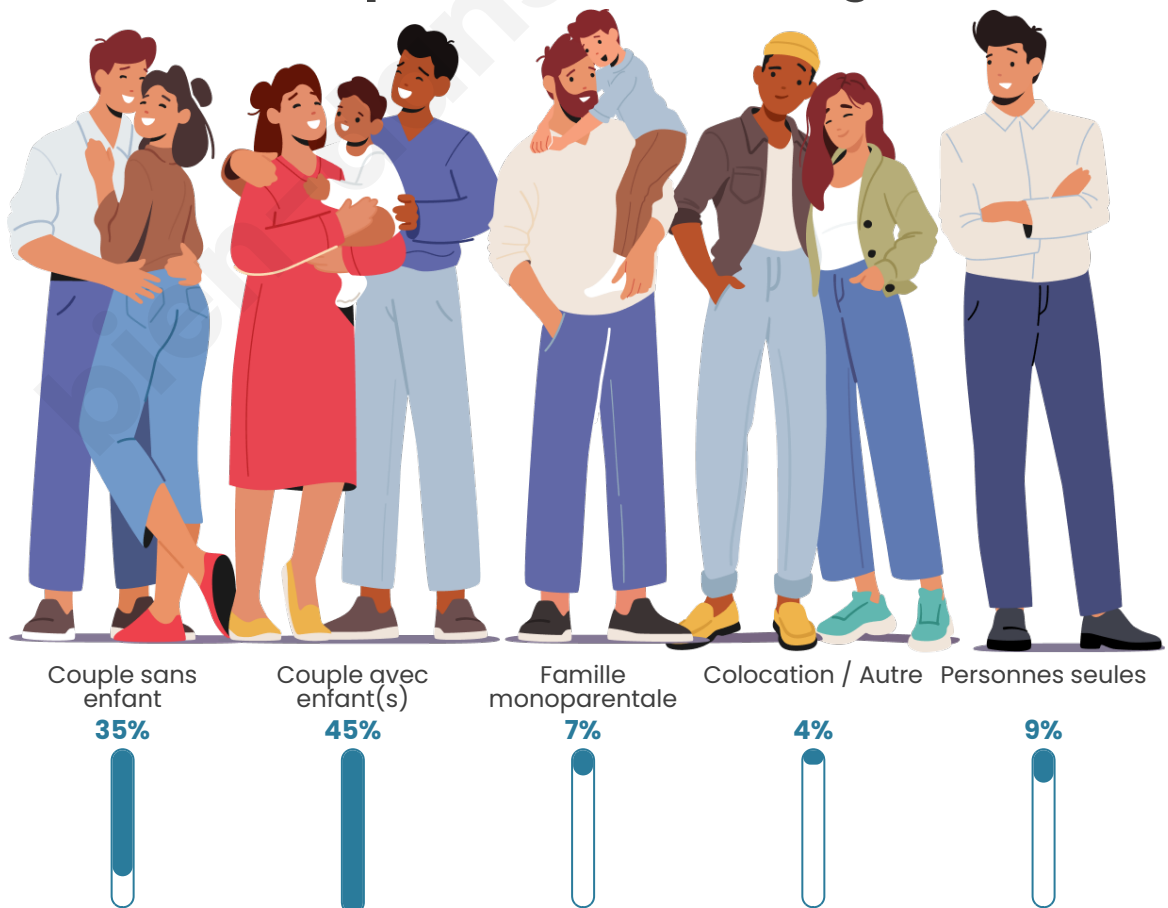

Tranche d'âge

Activité professionnelle

Niveau de diplôme

Composition des ménages

Profils électoraux

Premier tour

	Emmanuel MACRON	30.98 %
	Marine LE PEN	22.62 %
	Jean-Luc MÉLENCHON	13.61 %
	Yannick JADOT	10.82 %
	Éric ZEMMOUR	6.89 %
	Valérie PÉCRESE	6.39 %
	Nicolas DUPONT- AIGNAN	3.11 %
	Fabien ROUSSEL	1.64 %
	Jean LASSALLE	1.64 %
	Anne HIDALGO	1.31 %
	Nathalie ARTHAUD	0.49 %
	Philippe POUTOU	0.49 %