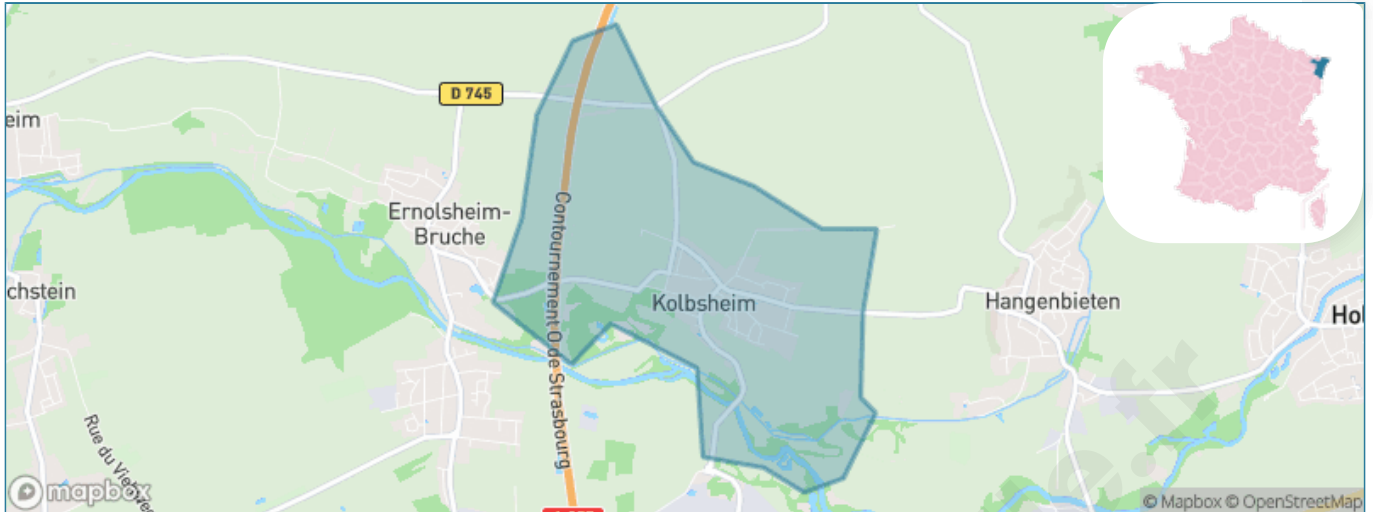

Version web

Ville de Kolbsheim

Présenté par

BIEN dans
ma **VILLE** 

Sommaire

Situation géographique	3
Statistiques sur la population	4
Evolution du nombre d'habitants	4
Tranche d'âge	5
0-14 ans	5
15-29 ans	5
30-44 ans	5
45-59 ans	5
60-74 ans	5
75-89 ans	5
90 ans et +	5
Activité professionnelle	5
Agriculteurs	5
Artisans, Commerçants	5
Cadres et sup.	5
Professions intermédiaires	5
Employé	5
Ouvrier	5
Retraité	5
Autres	5
Niveau de diplôme	6
Sans diplôme ou CEP	6
Brevet, BEPC, DNB	6
CAP-BEP ou équivalent	6
BAC ou équivalent	6
BAC+2	6
BAC+3 ou +4	6
BAC+5 ou plus	6
Composition des ménages	6
Couple sans enfant	6
Couple avec enfant(s)	6
Famille monoparentale	6
Colocation / Autre	6
Personnes seules	6
Profil électoraux	7
Premier tour	7
Sécurité	8
Evolution du nombre d'infractions	8
Pour comparer	9
Services à la population	10
Commerce	10
Éducation	10
Villes autour de Kolbsheim	12
Avis sur la ville de Kolbsheim	13
Moyenne par critère	13
Villes autour de Kolbsheim	13
Répartition des avis par note	13
Répartition des avis par note	13

Situation géographique

i Informations clés

- **Région** : Grand Est
- **Département** : Bas-Rhin
- **Métropole** : Strasbourg Eurométropole
- **Code postal** : 67120
- **Superficie** : 3 km²

Statistiques sur la population