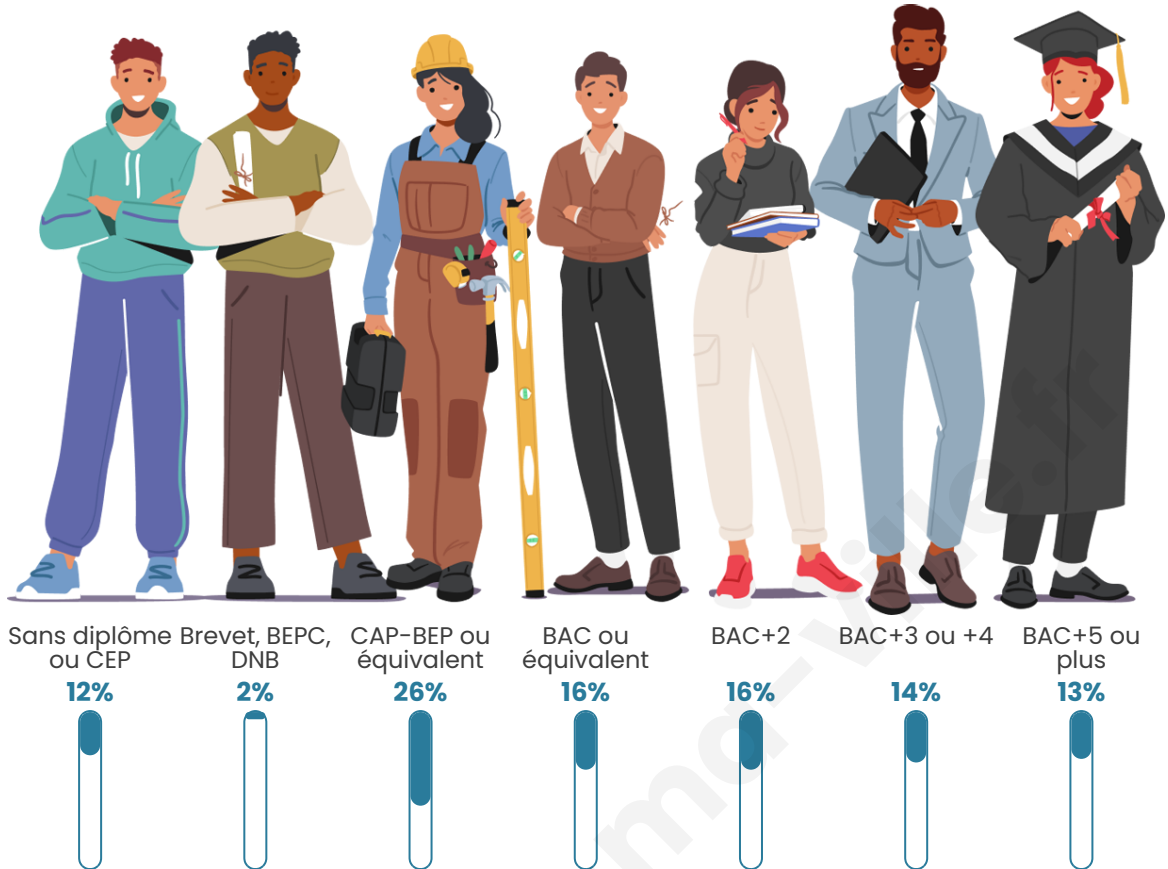

Nombre d'habitants

1 022

Age moyen

41 ans

Pop active

49.3%

Taux chômage

5.7%

Pop densité

341 h/km²

Revenu moyen

28 930 €/an

Evolution du nombre d'habitants

Sources : Institut national de la statistique et des études économiques (insee) selon Les dernières parutions officielles de 2024 portant sur les années 2020, 2021 et 2022.

Tranche d'âge

Activité professionnelle

Niveau de diplôme

Composition des ménages

Profils électoraux

Premier tour

	Emmanuel MACRON	30.98 %
	Marine LE PEN	22.62 %
	Jean-Luc MÉLENCHON	13.61 %
	Yannick JADOT	10.82 %
	Éric ZEMMOUR	6.89 %
	Valérie PÉCRESE	6.39 %
	Nicolas DUPONT- AIGNAN	3.11 %
	Fabien ROUSSEL	1.64 %
	Jean LASSALLE	1.64 %
	Anne HIDALGO	1.31 %
	Nathalie ARTHAUD	0.49 %
	Philippe POUTOU	0.49 %