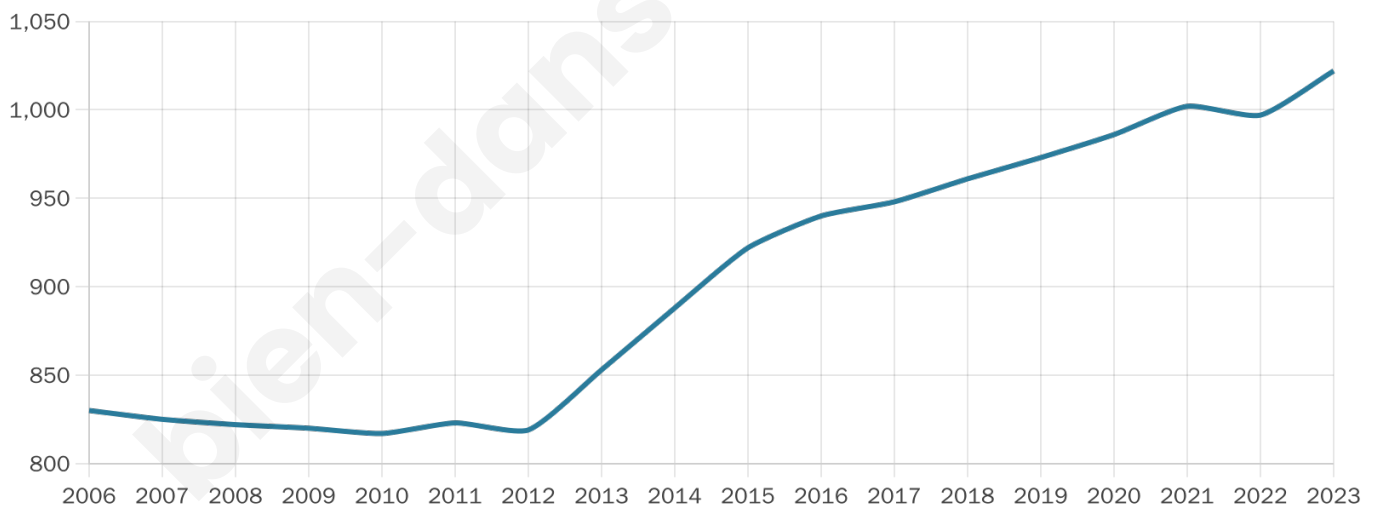

Nombre d'habitants

1 022

Age moyen

41 ans

Pop active

49.3%

Taux chômage

5.7%

Pop densité

341 h/km²

Revenu moyen

28 930 €/an

Evolution du nombre d'habitants

Sources : Institut national de la statistique et des études économiques (insee) selon Les dernières parutions officielles de 2024 portant sur les années 2020, 2021 et 2022.

Tranche d'âge

Activité professionnelle

Niveau de diplôme

Composition des ménages

Profils électoraux

Premier tour

	Emmanuel MACRON	30.98 %
	Marine LE PEN	22.62 %
	Jean-Luc MÉLENCHON	13.61 %
	Yannick JADOT	10.82 %
	Éric ZEMMOUR	6.89 %
	Valérie PÉCRESE	6.39 %
	Nicolas DUPONT- AIGNAN	3.11 %
	Fabien ROUSSEL	1.64 %
	Jean LASSALLE	1.64 %
	Anne HIDALGO	1.31 %
	Nathalie ARTHAUD	0.49 %
	Philippe POUTOU	0.49 %