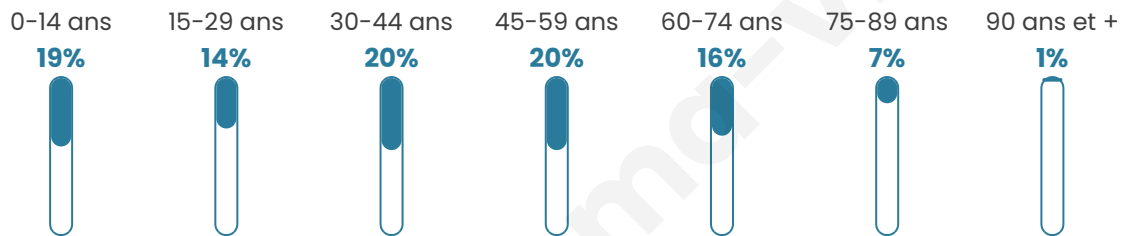

Nombre d'habitants

1 022

Age moyen

41 ans

Pop active

49.3%

Taux chômage

5.7%

Pop densité

341 h/km²

Revenu moyen

28 930 €/an

Evolution du nombre d'habitants

Sources : Institut national de la statistique et des études économiques (insee) selon Les dernières parutions officielles de 2024 portant sur les années 2020, 2021 et 2022.

Tranche d'âge

Activité professionnelle

Niveau de diplôme

Composition des ménages

Profils électoraux

Premier tour

	Emmanuel MACRON	30.98 %
	Marine LE PEN	22.62 %
	Jean-Luc MÉLENCHON	13.61 %
	Yannick JADOT	10.82 %
	Éric ZEMMOUR	6.89 %
	Valérie PÉCRESE	6.39 %
	Nicolas DUPONT- AIGNAN	3.11 %
	Fabien ROUSSEL	1.64 %
	Jean LASSALLE	1.64 %
	Anne HIDALGO	1.31 %
	Nathalie ARTHAUD	0.49 %
	Philippe POUTOU	0.49 %

755 inscrits

Participation : 82.78%

Votes blancs : 1.92%

Votes nuls : 0.48%

Second tour

	Emmanuel MACRON	60,84 %
	Marine LE PEN	39,16 %

757 inscrits

Participation : 83.49%