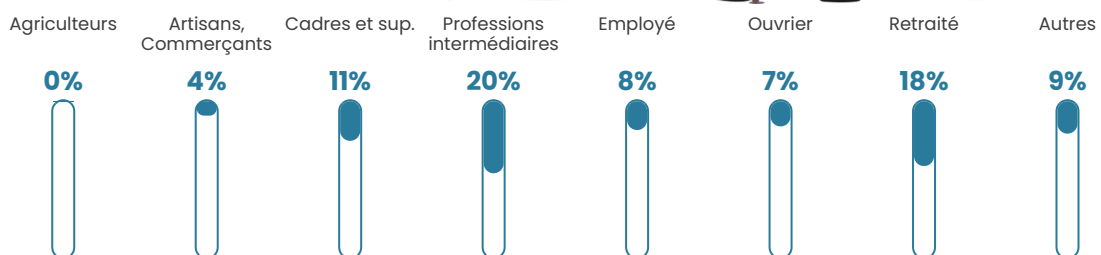

Pop densité

341 h/km²

Revenu moyen

28 930 €/an

Evolution du nombre d'habitants

Sources : Institut national de la statistique et des études économiques (insee) selon Les dernières parutions officielles de 2024 portant sur les années 2020, 2021 et 2022.

Tranche d'âge

Activité professionnelle

Niveau de diplôme

Composition des ménages

Profils électoraux

Premier tour

	Emmanuel MACRON	30.98 %
	Marine LE PEN	22.62 %
	Jean-Luc MÉLENCHON	13.61 %
	Yannick JADOT	10.82 %
	Éric ZEMMOUR	6.89 %
	Valérie PÉCRESE	6.39 %
	Nicolas DUPONT- AIGNAN	3.11 %
	Fabien ROUSSEL	1.64 %
	Jean LASSALLE	1.64 %
	Anne HIDALGO	1.31 %
	Nathalie ARTHAUD	0.49 %
	Philippe POUTOU	0.49 %