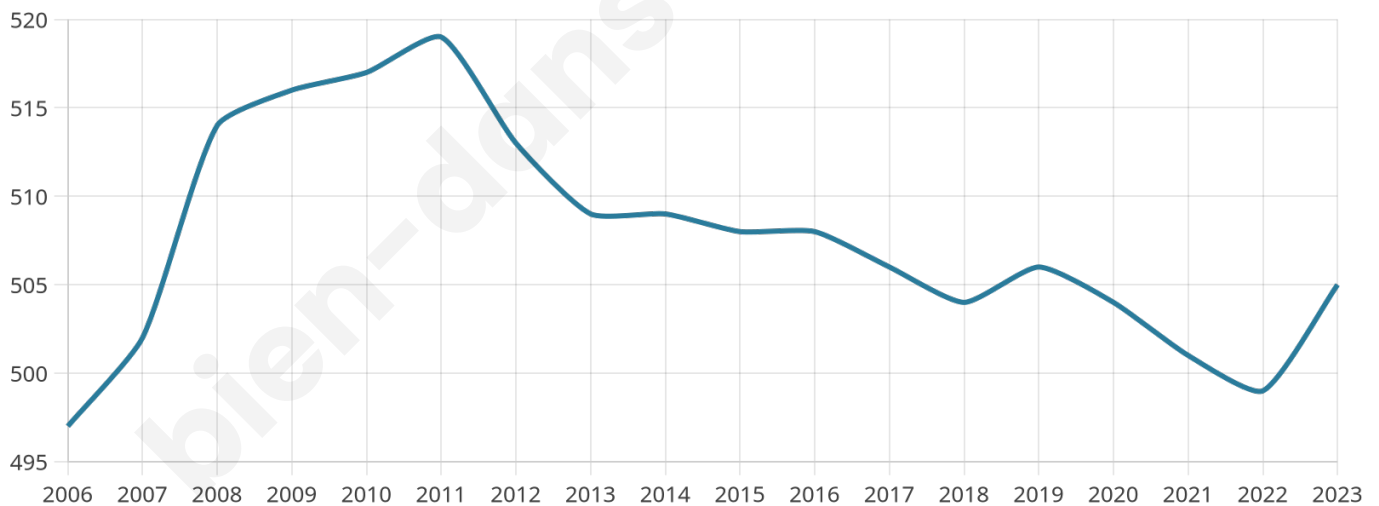

Version web

Ville de Koestlach

Présenté par

BIEN dans
ma **VILLE** 

Sommaire

Situation géographique	3
Statistiques sur la population	4
Evolution du nombre d'habitants	4
Tranche d'âge	5
0-14 ans	5
15-29 ans	5
30-44 ans	5
45-59 ans	5
60-74 ans	5
75-89 ans	5
90 ans et +	5
Activité professionnelle	5
Agriculteurs	5
Artisans, Commerçants	5
Cadres et sup.	5
Professions intermédiaires	5
Employé	5
Ouvrier	5
Retraité	5
Autres	5
Niveau de diplôme	6
Sans diplôme ou CEP	6
Brevet, BEPC, DNB	6
CAP-BEP ou équivalent	6
BAC ou équivalent	6
BAC+2	6
BAC+3 ou +4	6
BAC+5 ou plus	6
Composition des ménages	6
Couple sans enfant	6
Couple avec enfant(s)	6
Famille monoparentale	6
Colocation / Autre	6
Personnes seules	6
Profils électoraux	7
Premier tour	7
Sécurité	8
Evolution du nombre d'infractions	8
Pour comparer	9
Services à la population	10
Commerce	10
Éducation	10
Villes autour de Koestlach	11

42 ans

Pop active

51.9%

Taux chômage

3.4%

Pop densité

63 h/km²

Revenu moyen

31 730 €/an

Evolution du nombre d'habitants

Sources : Institut national de la statistique et des études économiques (insee) selon Les dernières parutions officielles de 2024 portant sur les années 2020, 2021 et 2022.