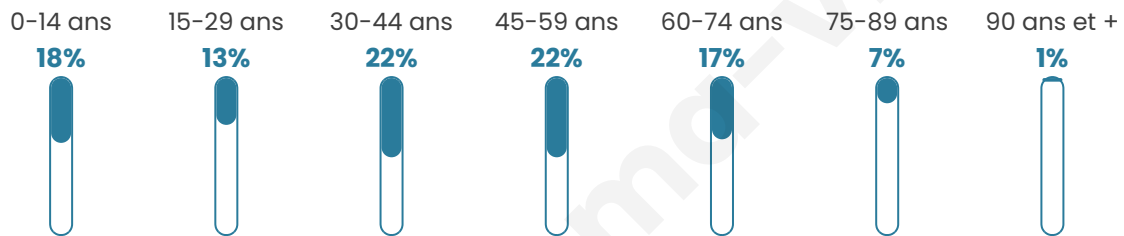

42 ans

Pop active

51.9%

Taux chômage

3.4%

Pop densité

63 h/km²

Revenu moyen

31 730 €/an

Evolution du nombre d'habitants

Sources : Institut national de la statistique et des études économiques (insee) selon Les dernières parutions officielles de 2024 portant sur les années 2020, 2021 et 2022.

Tranche d'âge

Activité professionnelle

Niveau de diplôme

Composition des ménages

Profils électoraux

Premier tour

	Marine LE PEN	31.33 %
	Emmanuel MACRON	23.67 %
	Jean-Luc MÉLENCHON	16.67 %
	Éric ZEMMOUR	9.33 %
	Nicolas DUPONT-AIGNAN	5.00 %
	Yannick JADOT	4.33 %
	Valérie PÉCRESE	4.33 %
	Jean LASSALLE	3.00 %
	Fabien ROUSSEL	1.00 %
	Philippe POUTOU	1.00 %
	Nathalie ARTHAUD	0.33 %
	Anne HIDALGO	0.00 %