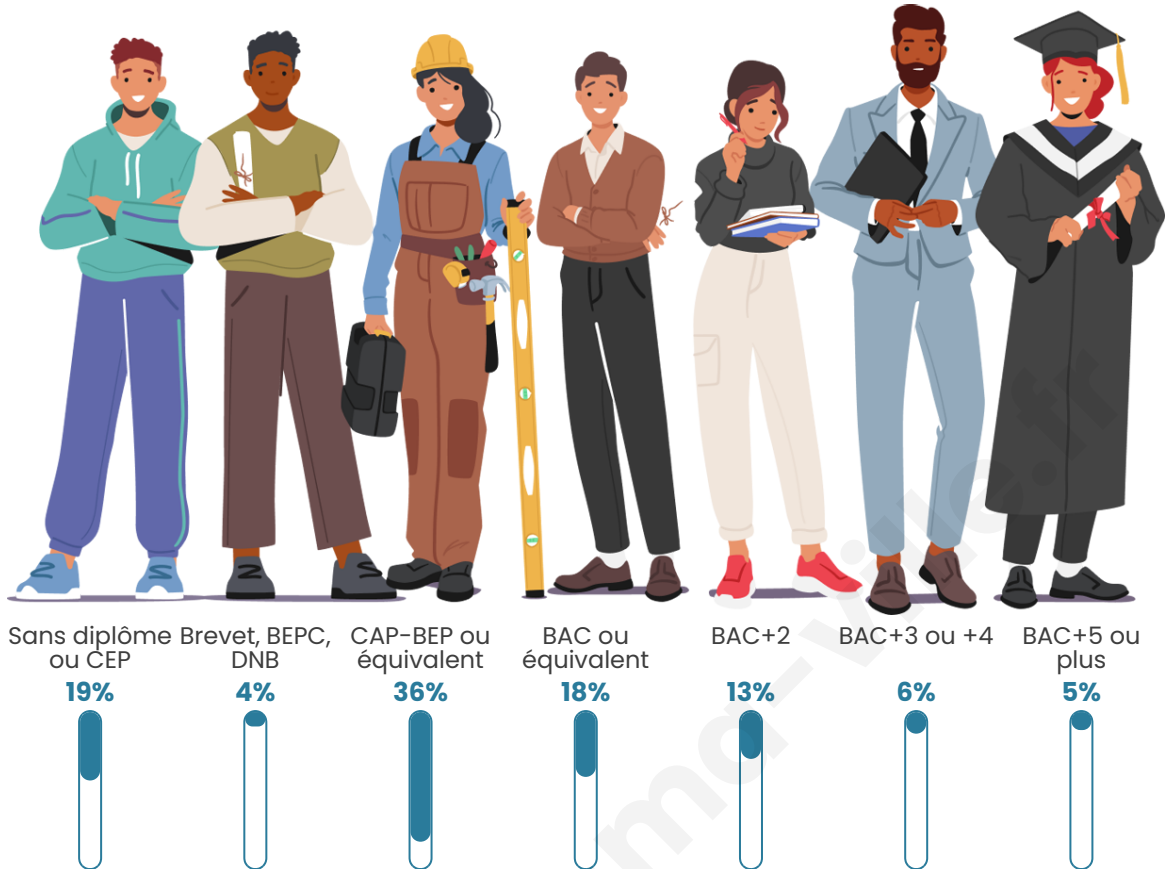

Tranche d'âge

Activité professionnelle

Niveau de diplôme

Composition des ménages

Profils électoraux

Premier tour

	Marine LE PEN	31.33 %
	Emmanuel MACRON	23.67 %
	Jean-Luc MÉLENCHON	16.67 %
	Éric ZEMMOUR	9.33 %
	Nicolas DUPONT-AIGNAN	5.00 %
	Yannick JADOT	4.33 %
	Valérie PÉCRESE	4.33 %
	Jean LASSALLE	3.00 %
	Fabien ROUSSEL	1.00 %
	Philippe POUTOU	1.00 %
	Nathalie ARTHAUD	0.33 %
	Anne HIDALGO	0.00 %