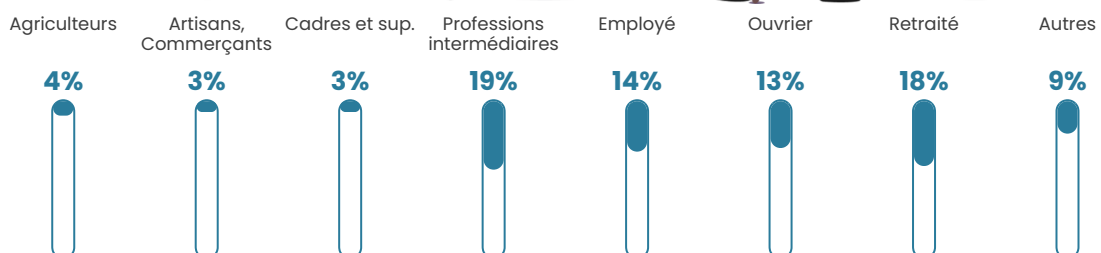

31 730 €/an

Evolution du nombre d'habitants

Sources : Institut national de la statistique et des études économiques (insee) selon Les dernières parutions officielles de 2024 portant sur les années 2020, 2021 et 2022.

Tranche d'âge

Activité professionnelle

Niveau de diplôme

Composition des ménages

Profils électoraux

Premier tour

	Marine LE PEN	31.33 %
	Emmanuel MACRON	23.67 %
	Jean-Luc MÉLENCHON	16.67 %
	Éric ZEMMOUR	9.33 %
	Nicolas DUPONT-AIGNAN	5.00 %
	Yannick JADOT	4.33 %
	Valérie PÉCRESE	4.33 %
	Jean LASSALLE	3.00 %
	Fabien ROUSSEL	1.00 %
	Philippe POUTOU	1.00 %
	Nathalie ARTHAUD	0.33 %
	Anne HIDALGO	0.00 %