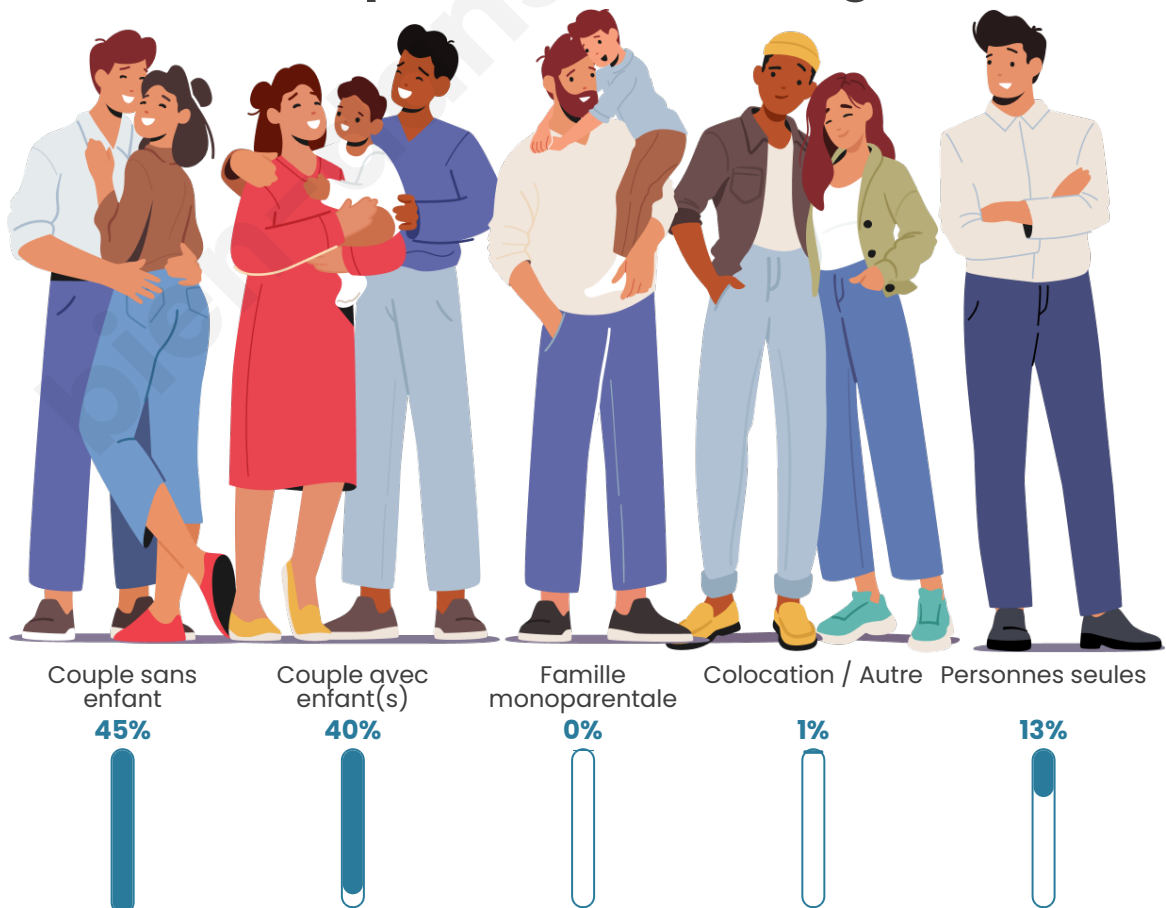

Tranche d'âge

Activité professionnelle

Niveau de diplôme

Composition des ménages

Profils électoraux

Premier tour

	Marine LE PEN	31.33 %
	Emmanuel MACRON	23.67 %
	Jean-Luc MÉLENCHON	16.67 %
	Éric ZEMMOUR	9.33 %
	Nicolas DUPONT-AIGNAN	5.00 %
	Yannick JADOT	4.33 %
	Valérie PÉCRESE	4.33 %
	Jean LASSALLE	3.00 %
	Fabien ROUSSEL	1.00 %
	Philippe POUTOU	1.00 %
	Nathalie ARTHAUD	0.33 %
	Anne HIDALGO	0.00 %