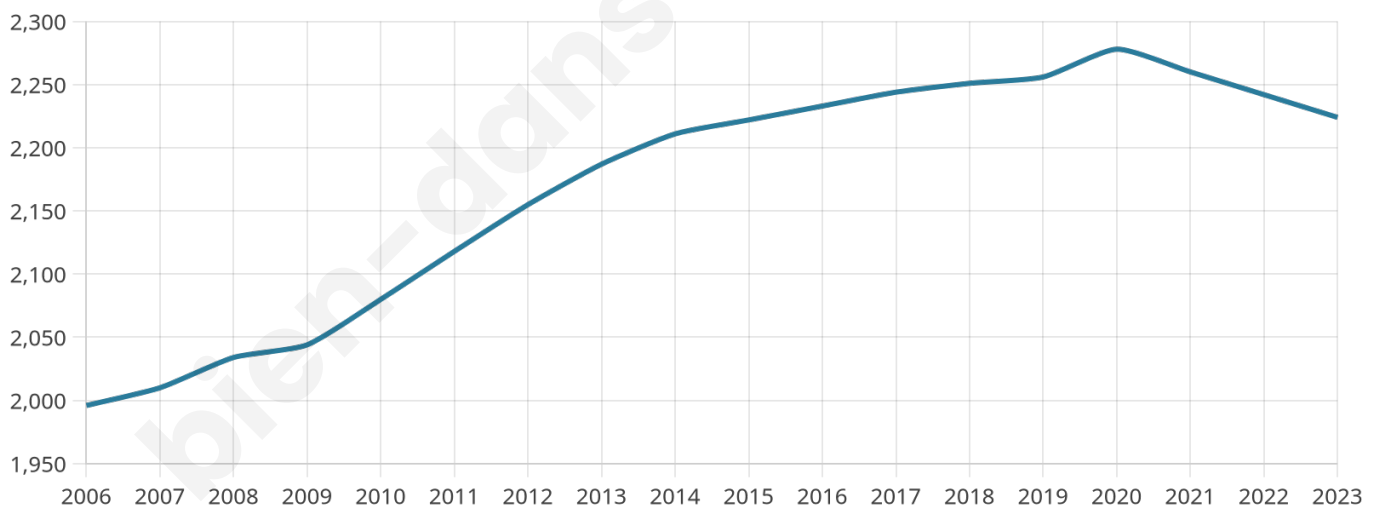

# Statistiques sur la population

Nombre d'habitants

**2 224**

Age moyen

**40 ans**

Pop active

**51.4%**

Taux chômage

**4.5%**

Pop densité

**124 h/km<sup>2</sup>**

Revenu moyen

**27 530 €/an**

## Evolution du nombre d'habitants

Sources : Institut national de la statistique et des études économiques (insee) selon Les dernières parutions officielles de 2024 portant sur les années 2020, 2021 et 2022.