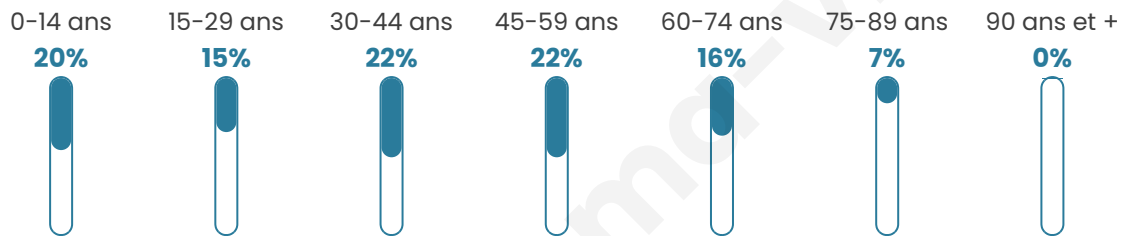

# Statistiques sur la population

Nombre d'habitants

**2 224**

Age moyen

**40 ans**

Pop active

**51.4%**

Taux chômage

**4.5%**

Pop densité

**124 h/km<sup>2</sup>**

Revenu moyen

**27 530 €/an**

## Evolution du nombre d'habitants

Sources : Institut national de la statistique et des études économiques (insee) selon Les dernières parutions officielles de 2024 portant sur les années 2020, 2021 et 2022.

## Tranche d'âge