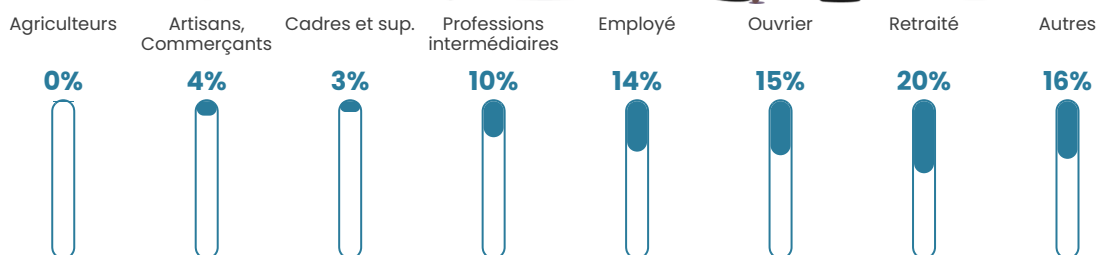

40 ans

Pop active

48.4%

Taux chômage

11.7%

Pop densité

1 600 h/km²

Revenu moyen

19 320 €/an

Evolution du nombre d'habitants

Sources : Institut national de la statistique et des études économiques (insee) selon Les dernières parutions officielles de 2024 portant sur les années 2020, 2021 et 2022.

Tranche d'âge

Activité professionnelle

Niveau de diplôme

Composition des ménages

Profils électoraux

Premier tour

	Marine LE PEN	37.71 %
	Jean-Luc MÉLENCHON	22.61 %
	Emmanuel MACRON	18.74 %
	Éric ZEMMOUR	6.32 %
	Valérie PÉCRESE	2.85 %
	Yannick JADOT	2.77 %
	Nicolas DUPONT-AIGNAN	2.13 %
	Fabien ROUSSEL	2.06 %
	Jean LASSALLE	1.90 %
	Anne HIDALGO	1.26 %
	Philippe POUTOU	0.95 %
	Nathalie ARTHAUD	0.71 %