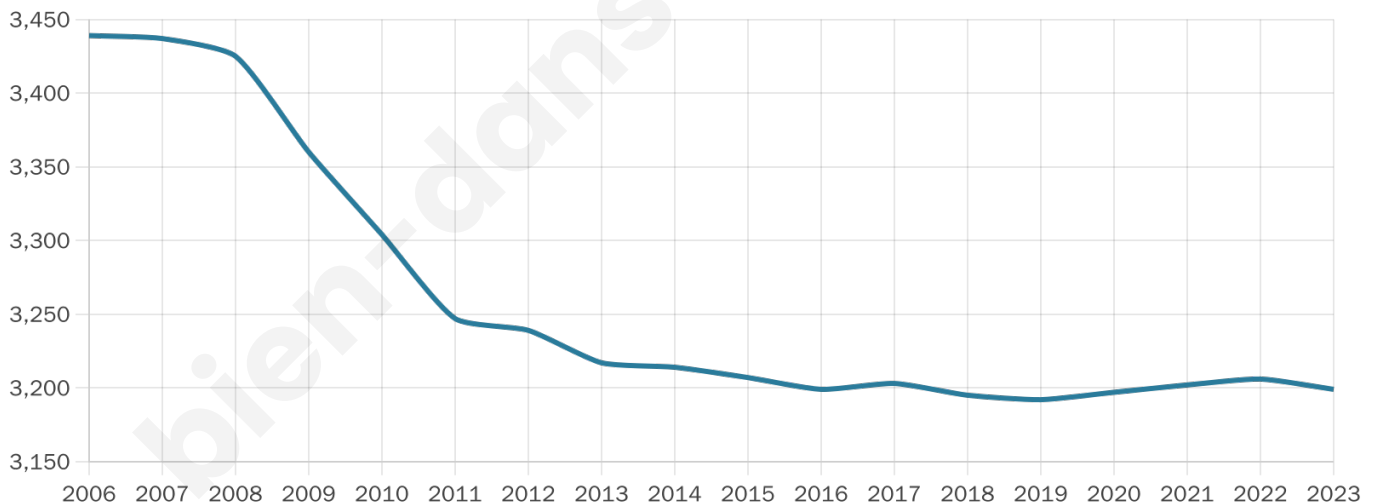

40 ans

Pop active

48.4%

Taux chômage

11.7%

Pop densité

1 600 h/km²

Revenu moyen

19 320 €/an

Evolution du nombre d'habitants

Sources : Institut national de la statistique et des études économiques (insee) selon Les dernières parutions officielles de 2024 portant sur les années 2020, 2021 et 2022.