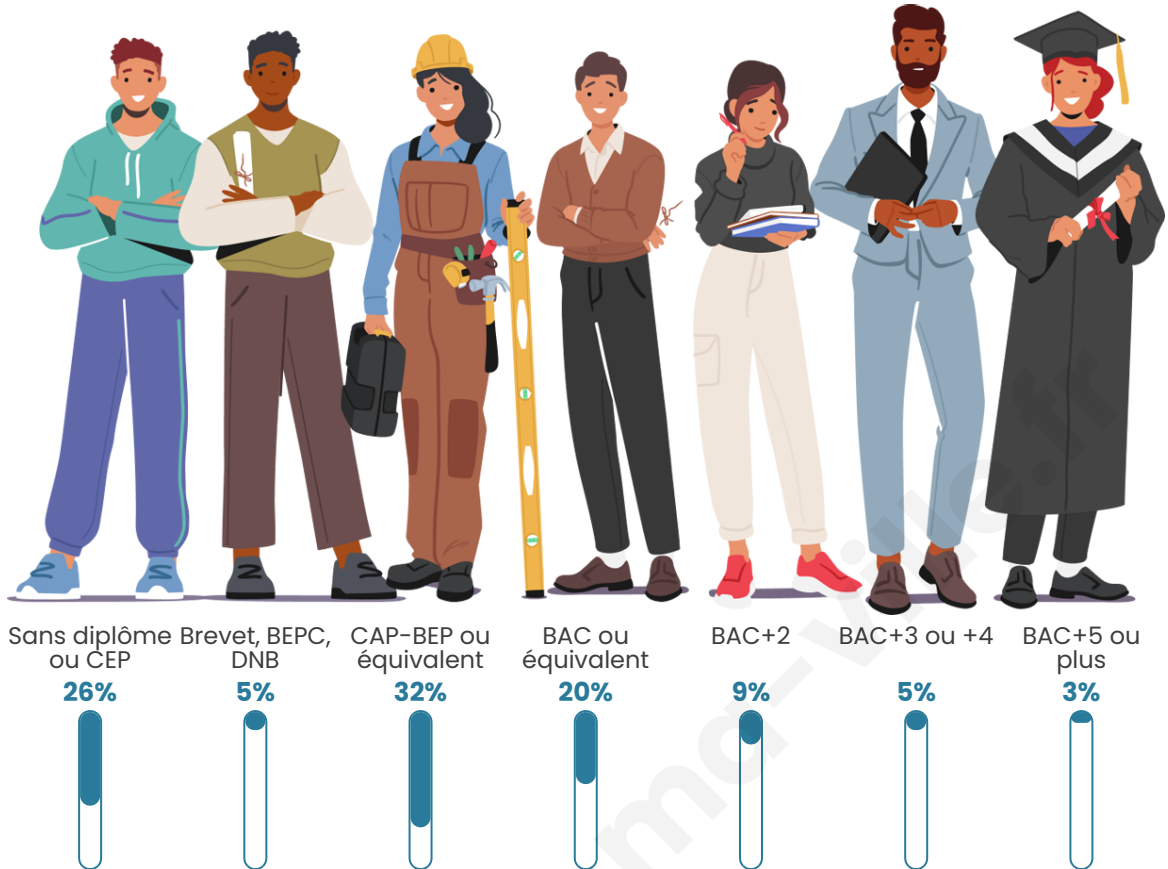

Tranche d'âge

Activité professionnelle

Niveau de diplôme

Composition des ménages

Profils électoraux

Premier tour

	Marine LE PEN	37.71 %
	Jean-Luc MÉLENCHON	22.61 %
	Emmanuel MACRON	18.74 %
	Éric ZEMMOUR	6.32 %
	Valérie PÉCRESE	2.85 %
	Yannick JADOT	2.77 %
	Nicolas DUPONT-AIGNAN	2.13 %
	Fabien ROUSSEL	2.06 %
	Jean LASSALLE	1.90 %
	Anne HIDALGO	1.26 %
	Philippe POUTOU	0.95 %
	Nathalie ARTHAUD	0.71 %