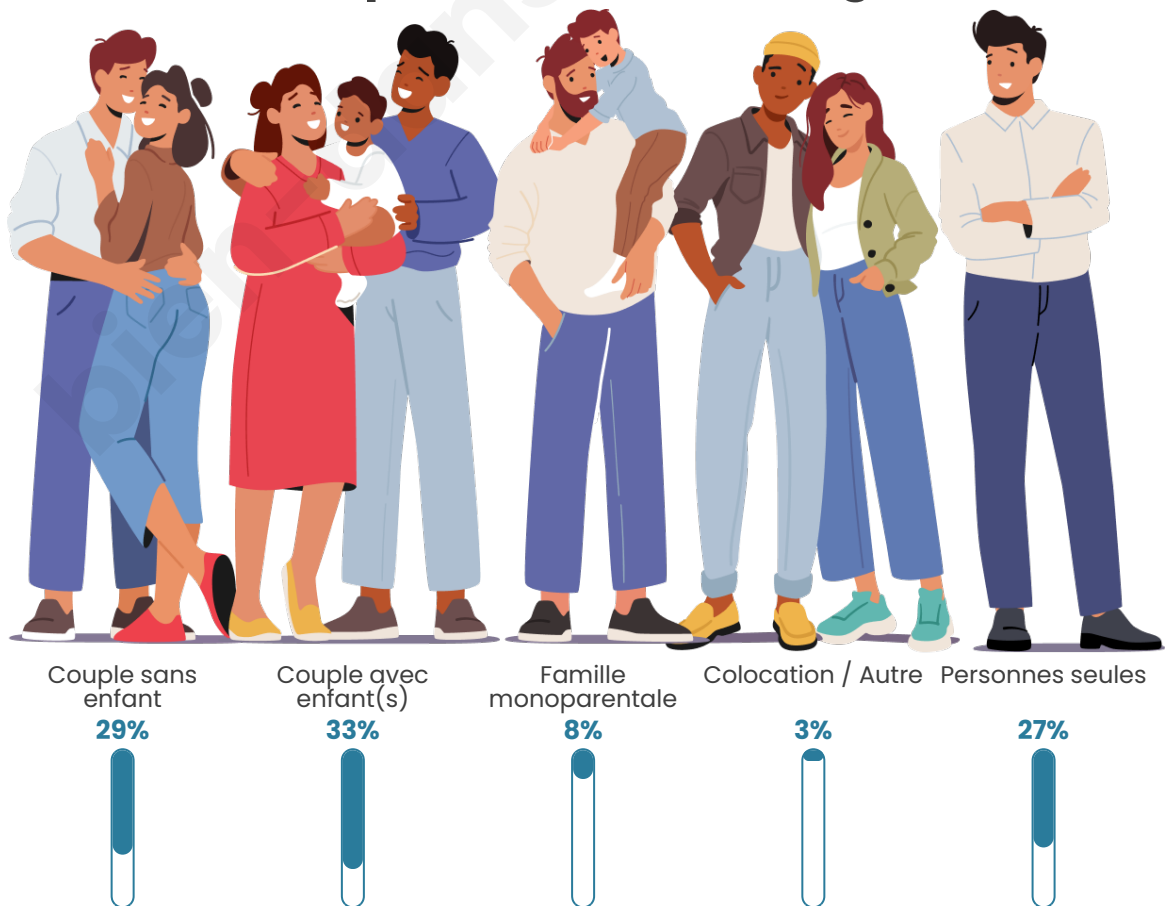

Tranche d'âge

Activité professionnelle

Niveau de diplôme

Composition des ménages

Profils électoraux

Premier tour

	Marine LE PEN	37.71 %
	Jean-Luc MÉLENCHON	22.61 %
	Emmanuel MACRON	18.74 %
	Éric ZEMMOUR	6.32 %
	Valérie PÉCRESE	2.85 %
	Yannick JADOT	2.77 %
	Nicolas DUPONT-AIGNAN	2.13 %
	Fabien ROUSSEL	2.06 %
	Jean LASSALLE	1.90 %
	Anne HIDALGO	1.26 %
	Philippe POUTOU	0.95 %
	Nathalie ARTHAUD	0.71 %