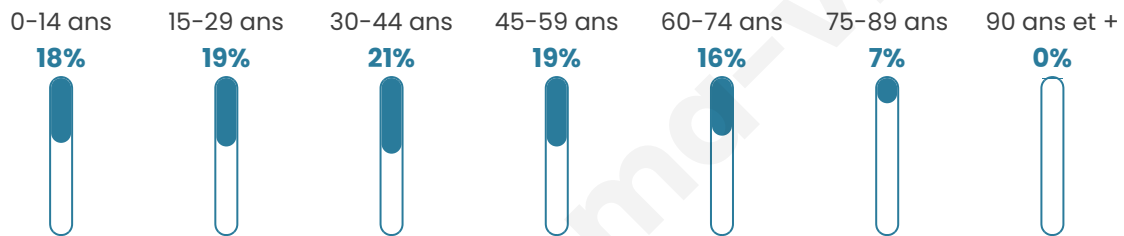

40 ans

Pop active

48.4%

Taux chômage

11.7%

Pop densité

1 600 h/km²

Revenu moyen

19 320 €/an

Evolution du nombre d'habitants

Sources : Institut national de la statistique et des études économiques (insee) selon Les dernières parutions officielles de 2024 portant sur les années 2020, 2021 et 2022.

Tranche d'âge

Activité professionnelle

Niveau de diplôme

Composition des ménages

Profils électoraux

Premier tour

	Marine LE PEN	37.71 %
	Jean-Luc MÉLENCHON	22.61 %
	Emmanuel MACRON	18.74 %
	Éric ZEMMOUR	6.32 %
	Valérie PÉCRESE	2.85 %
	Yannick JADOT	2.77 %
	Nicolas DUPONT-AIGNAN	2.13 %
	Fabien ROUSSEL	2.06 %
	Jean LASSALLE	1.90 %
	Anne HIDALGO	1.26 %
	Philippe POUTOU	0.95 %
	Nathalie ARTHAUD	0.71 %