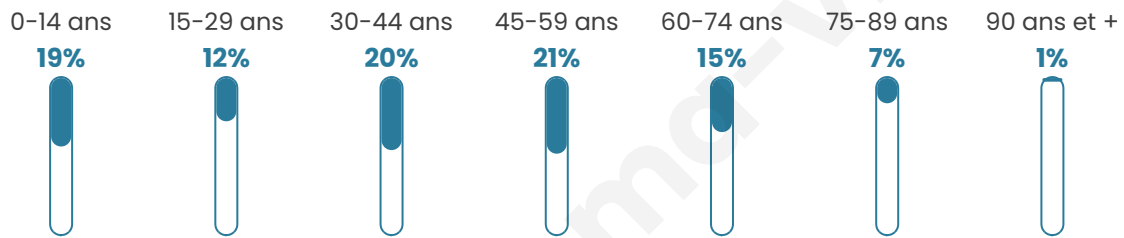

41 ans

Pop active

48.5%

Taux chômage

2.5%

Pop densité

41 h/km²

Revenu moyen

31 940 €/an

Evolution du nombre d'habitants

Sources : Institut national de la statistique et des études économiques (insee) selon Les dernières parutions officielles de 2024 portant sur les années 2020, 2021 et 2022.

Tranche d'âge

Activité professionnelle

Niveau de diplôme

Composition des ménages

Profils électoraux

Premier tour

	Emmanuel MACRON	42.04 %
	Marine LE PEN	25.48 %
	Jean-Luc MÉLENCHON	10.19 %
	Jean LASSALLE	5.10 %
	Éric ZEMMOUR	5.10 %
	Yannick JADOT	3.82 %
	Nicolas DUPONT- AIGNAN	3.82 %
	Fabien ROUSSEL	1.27 %
	Valérie PÉCRESSÉ	1.27 %
	Nathalie ARTHAUD	0.64 %
	Anne HIDALGO	0.64 %
	Philippe POUTOU	0.64 %