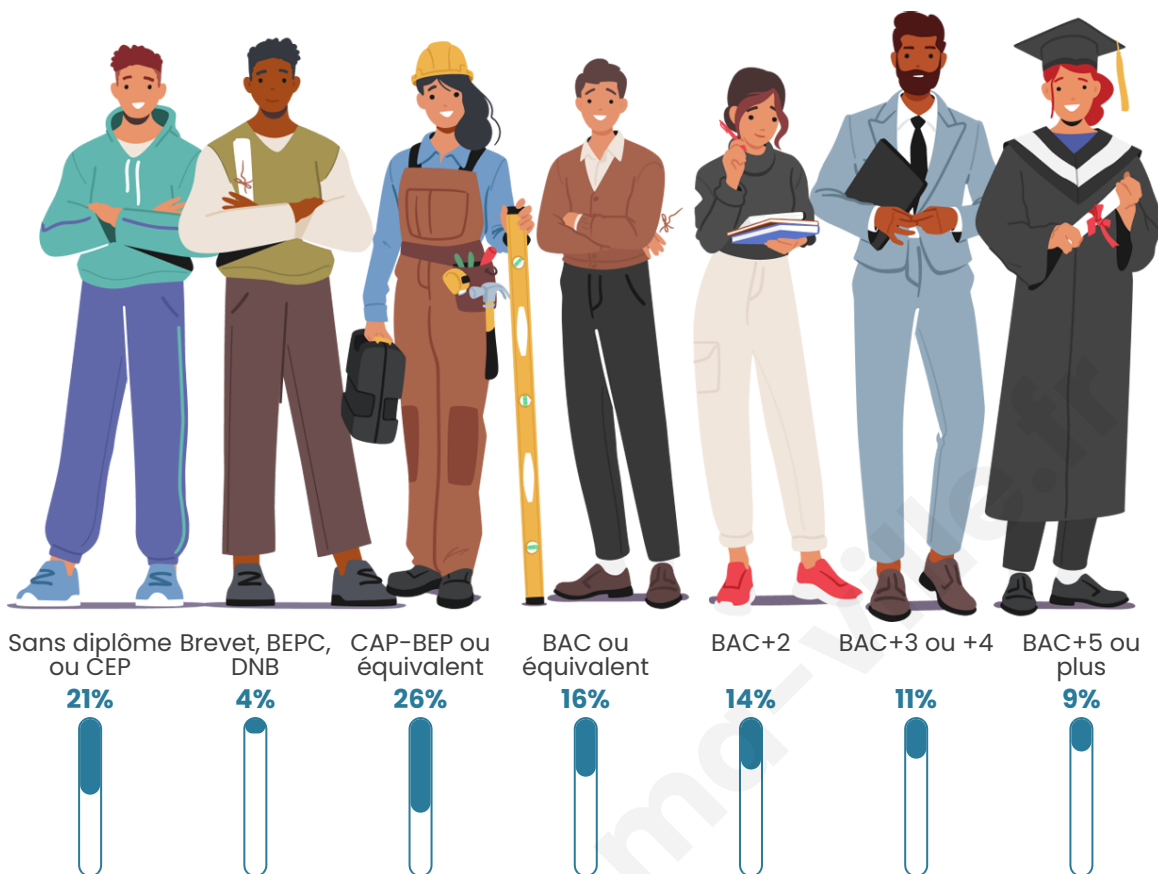

Tranche d'âge

Activité professionnelle

Niveau de diplôme

Composition des ménages

Profils électoraux

Premier tour

	Emmanuel MACRON	42.04 %
	Marine LE PEN	25.48 %
	Jean-Luc MÉLENCHON	10.19 %
	Jean LASSALLE	5.10 %
	Éric ZEMMOUR	5.10 %
	Yannick JADOT	3.82 %
	Nicolas DUPONT- AIGNAN	3.82 %
	Fabien ROUSSEL	1.27 %
	Valérie PÉCRESSÉ	1.27 %
	Nathalie ARTHAUD	0.64 %
	Anne HIDALGO	0.64 %
	Philippe POUTOU	0.64 %