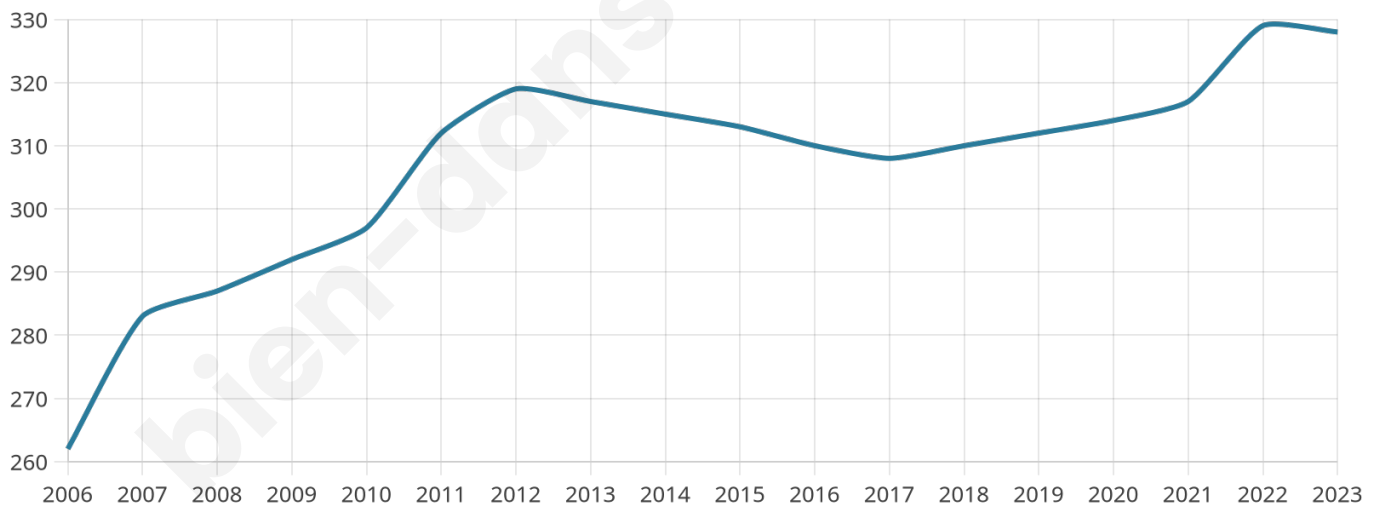

41 ans

Pop active

48.5%

Taux chômage

2.5%

Pop densité

41 h/km²

Revenu moyen

31 940 €/an

Evolution du nombre d'habitants

Sources : Institut national de la statistique et des études économiques (insee) selon Les dernières parutions officielles de 2024 portant sur les années 2020, 2021 et 2022.