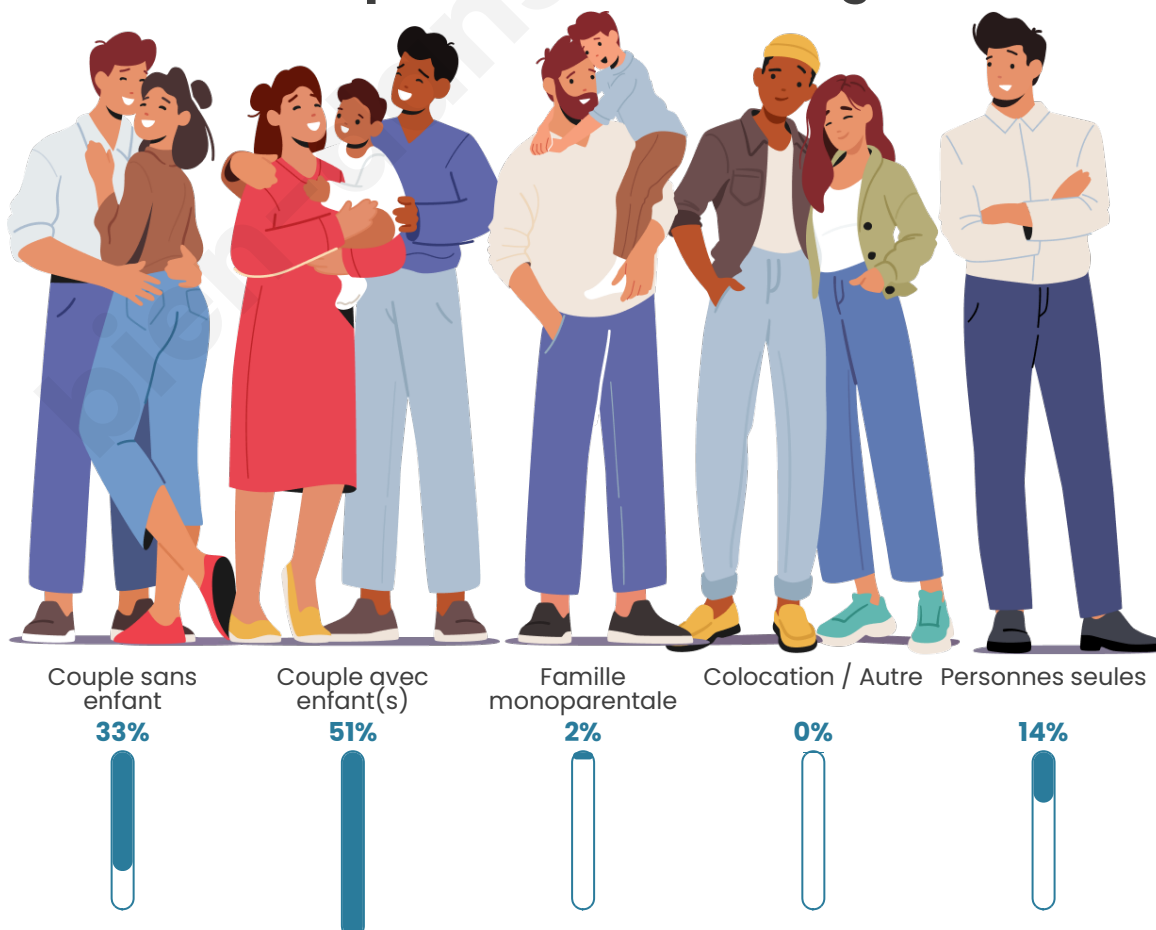

Tranche d'âge

Activité professionnelle

Niveau de diplôme

Composition des ménages

Profils électoraux

Premier tour

	Emmanuel MACRON	42.04 %
	Marine LE PEN	25.48 %
	Jean-Luc MÉLENCHON	10.19 %
	Jean LASSALLE	5.10 %
	Éric ZEMMOUR	5.10 %
	Yannick JADOT	3.82 %
	Nicolas DUPONT- AIGNAN	3.82 %
	Fabien ROUSSEL	1.27 %
	Valérie PÉCRESSÉ	1.27 %
	Nathalie ARTHAUD	0.64 %
	Anne HIDALGO	0.64 %
	Philippe POUTOU	0.64 %