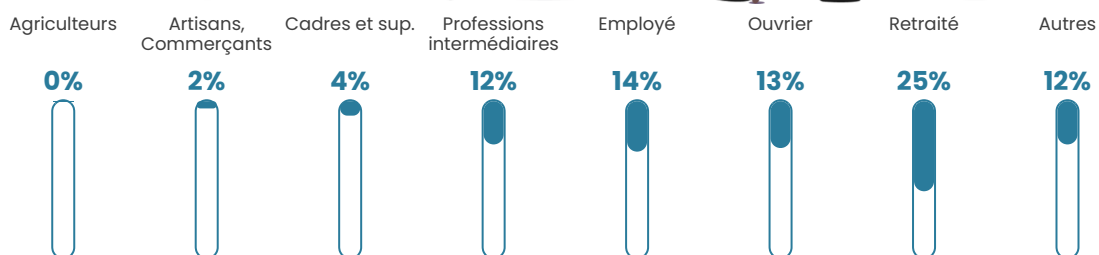

Revenu moyen

23 170 €/an

Evolution du nombre d'habitants

Sources : Institut national de la statistique et des études économiques (insee) selon Les dernières parutions officielles de 2024 portant sur les années 2020, 2021 et 2022.

Tranche d'âge

Activité professionnelle

Niveau de diplôme

Composition des ménages

Profils électoraux

Premier tour

	Marine LE PEN	29.50 %
	Emmanuel MACRON	24.87 %
	Jean-Luc MÉLENCHON	22.82 %
	Éric ZEMMOUR	7.47 %
	Yannick JADOT	4.01 %
	Valérie PÉCRESSE	3.24 %
	Nicolas DUPONT-AIGNAN	2.48 %
	Jean LASSALLE	1.83 %
	Anne HIDALGO	1.36 %
	Fabien ROUSSEL	1.24 %
	Philippe POUTOU	0.73 %
	Nathalie ARTHAUD	0.45 %