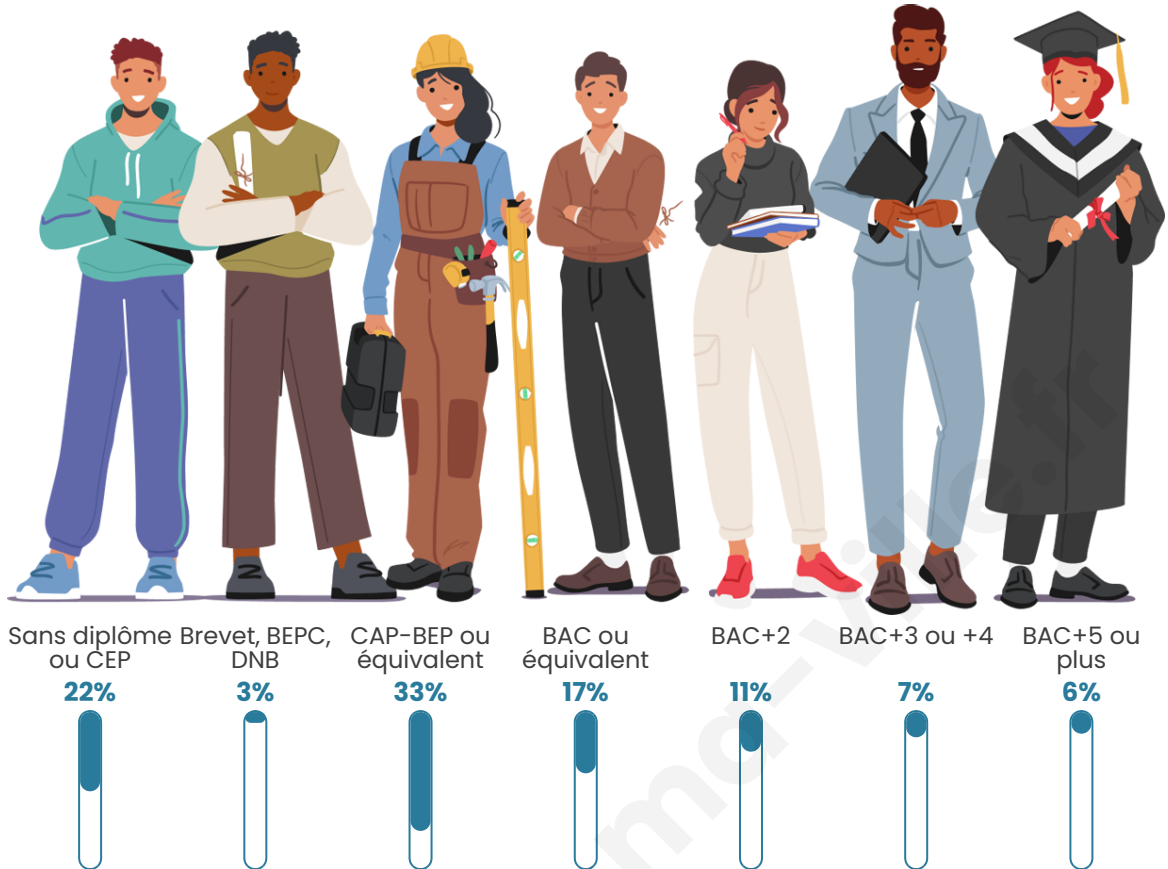

Age moyen

43 ans

Pop active

45.1%

Taux chômage

10.1%

Pop densité

2 226 h/km²

Tranche d'âge

Activité professionnelle

Niveau de diplôme

Composition des ménages

Profils électoraux

Premier tour

	Marine LE PEN	29.50 %
	Emmanuel MACRON	24.87 %
	Jean-Luc MÉLENCHON	22.82 %
	Éric ZEMMOUR	7.47 %
	Yannick JADOT	4.01 %
	Valérie PÉCRESSE	3.24 %
	Nicolas DUPONT-AIGNAN	2.48 %
	Jean LASSALLE	1.83 %
	Anne HIDALGO	1.36 %
	Fabien ROUSSEL	1.24 %
	Philippe POUTOU	0.73 %
	Nathalie ARTHAUD	0.45 %