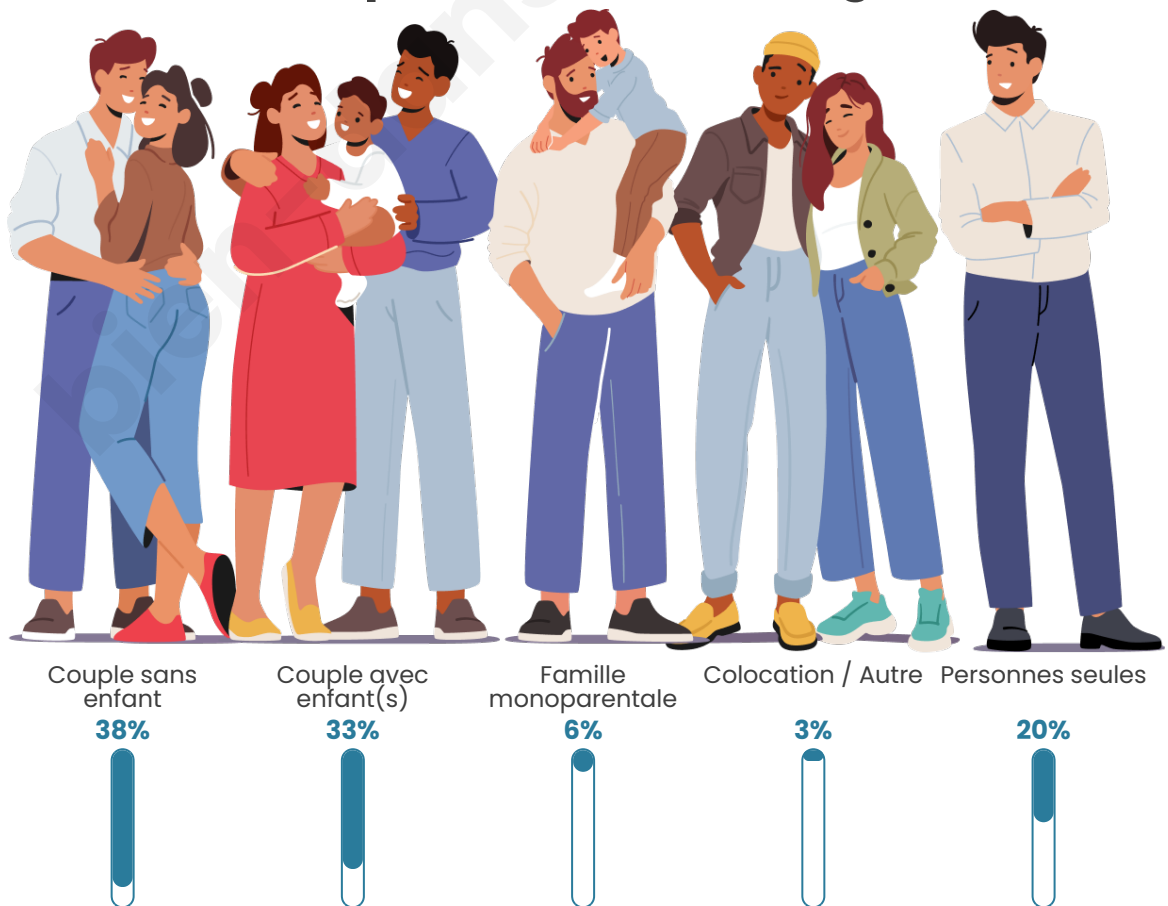

Tranche d'âge

Activité professionnelle

Niveau de diplôme

Composition des ménages

Profils électoraux

Premier tour

	Marine LE PEN	29.50 %
	Emmanuel MACRON	24.87 %
	Jean-Luc MÉLENCHON	22.82 %
	Éric ZEMMOUR	7.47 %
	Yannick JADOT	4.01 %
	Valérie PÉCRESSE	3.24 %
	Nicolas DUPONT-AIGNAN	2.48 %
	Jean LASSALLE	1.83 %
	Anne HIDALGO	1.36 %
	Fabien ROUSSEL	1.24 %
	Philippe POUTOU	0.73 %
	Nathalie ARTHAUD	0.45 %