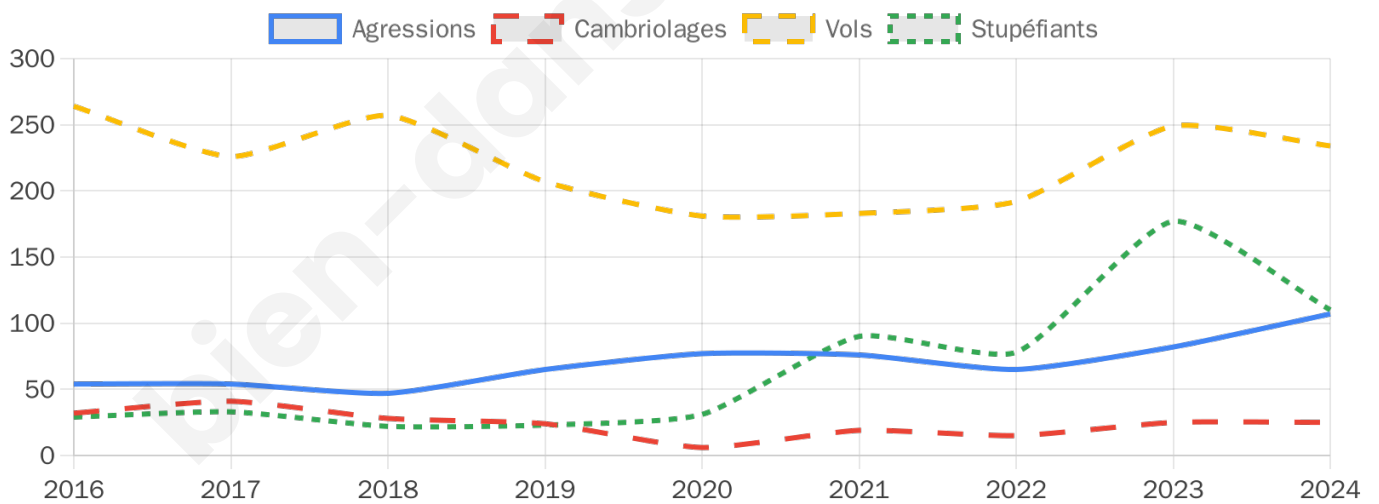

9 114 inscrits

Participation : 76.48%

Votes blancs : 1.39%

Votes nuls : 0.65%

Second tour

	Emmanuel MACRON	51,83 %
	Marine LE PEN	48,17 %

9 115 inscrits

Participation : 74.36%

Votes blancs : 5.5%

Votes nuls : 1.45%

Sécurité

Agressions physiques / sexuelles

107

Cambriolages

25

Vols / dégradations

234

Stupéfiants

110

Evolution du nombre d'infractions

Pour comparer

(en proportion du nombre d'habitants)

Sources : Bases statistiques communale, départementale et régionale de la délinquance enregistrée par la police et la gendarmerie nationales selon les dernières parutions officielles de 2025 portant sur l'année 2024 ([data.gouv](https://data.gouv.fr)).