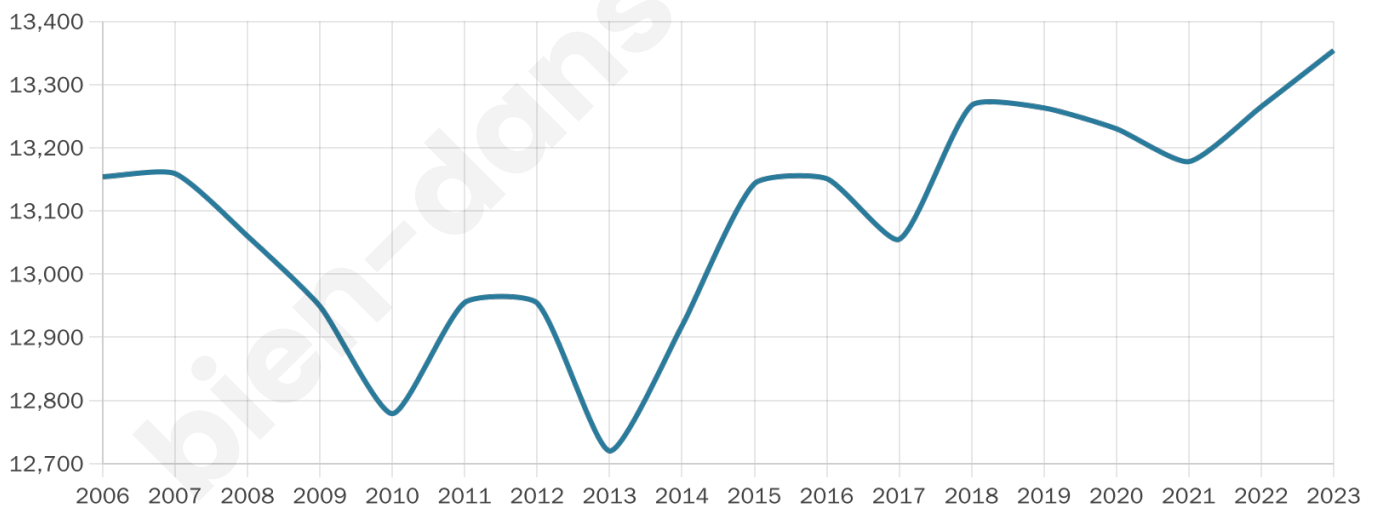

Age moyen

43 ans

Pop active

45.1%

Taux chômage

10.1%

Pop densité

2 226 h/km²

Revenu moyen

23 170 €/an

Evolution du nombre d'habitants

Sources : Institut national de la statistique et des études économiques (insee) selon Les dernières parutions officielles de 2024 portant sur les années 2020, 2021 et 2022.