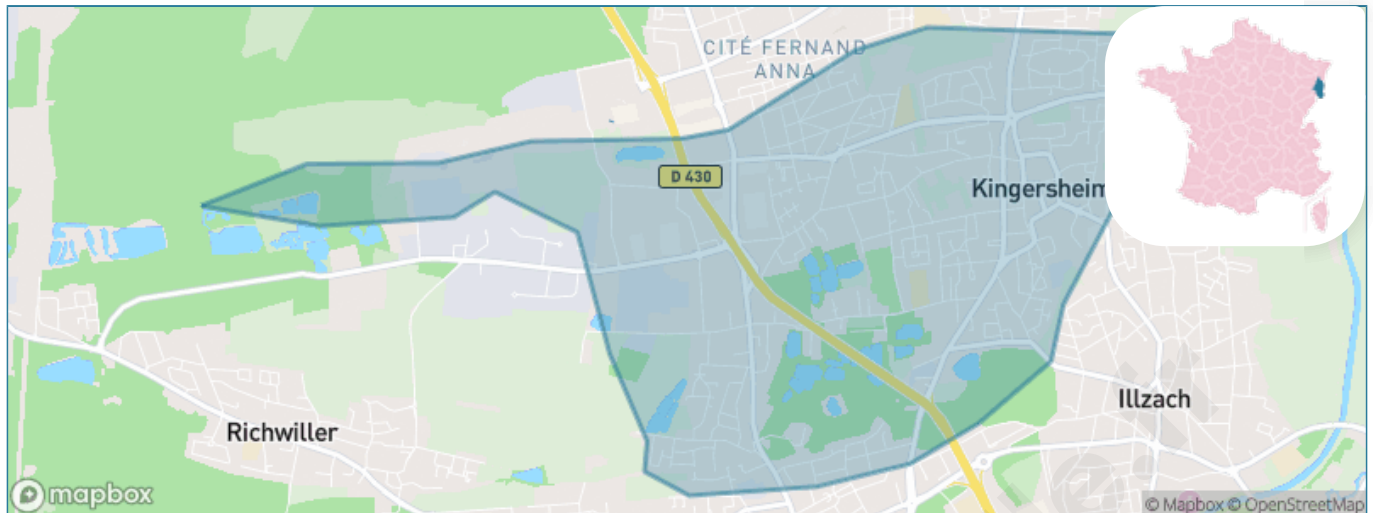

Version web

Ville de Kingersheim

Présenté par

BIEN dans
ma **VILLE** 

Sommaire

Situation géographique	3
Statistiques sur la population	4
Evolution du nombre d'habitants	4
Tranche d'âge	5
0-14 ans	5
15-29 ans	5
30-44 ans	5
45-59 ans	5
60-74 ans	5
75-89 ans	5
90 ans et +	5
Activité professionnelle	5
Agriculteurs	5
Artisans, Commerçants	5
Cadres et sup.	5
Professions intermédiaires	5
Employé	5
Ouvrier	5
Retraité	5
Autres	5
Niveau de diplôme	6
Sans diplôme ou CEP	6
Brevet, BEPC, DNB	6
CAP-BEP ou équivalent	6
BAC ou équivalent	6
BAC+2	6
BAC+3 ou +4	6
BAC+5 ou plus	6
Composition des ménages	6
Couple sans enfant	6
Couple avec enfant(s)	6
Famille monoparentale	6
Colocation / Autre	6
Personnes seules	6
Profils électoraux	7
Premier tour	7
Sécurité	8
Evolution du nombre d'infractions	8
Pour comparer	9
Services à la population	10
Commerce	10
Éducation	10
Villes autour de Kingersheim	11
Avis sur la ville de Kingersheim	12
Moyenne par critère	12
Villes autour de Kingersheim	12
Répartition des avis par note	12
Répartition des avis par note	12

Situation géographique

i Informations clés

- **Région** : Grand Est
- **Département** : Haut-Rhin
- **Code postal** : 68260
- **Superficie** : 6 km²

Statistiques sur la population

Nombre d'habitants

13 354