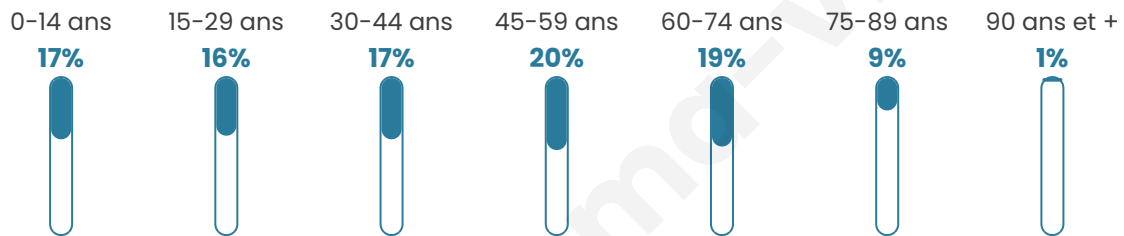

Age moyen

43 ans

Pop active

45.1%

Taux chômage

10.1%

Pop densité

2 226 h/km²

Revenu moyen

23 170 €/an

Evolution du nombre d'habitants

Sources : Institut national de la statistique et des études économiques (insee) selon Les dernières parutions officielles de 2024 portant sur les années 2020, 2021 et 2022.

Tranche d'âge

Activité professionnelle

Niveau de diplôme

Composition des ménages

Profils électoraux

Premier tour

	Marine LE PEN	29.50 %
	Emmanuel MACRON	24.87 %
	Jean-Luc MÉLENCHON	22.82 %
	Éric ZEMMOUR	7.47 %
	Yannick JADOT	4.01 %
	Valérie PÉCRESSE	3.24 %
	Nicolas DUPONT-AIGNAN	2.48 %
	Jean LASSALLE	1.83 %
	Anne HIDALGO	1.36 %
	Fabien ROUSSEL	1.24 %
	Philippe POUTOU	0.73 %
	Nathalie ARTHAUD	0.45 %

9 114 inscrits

Participation : 76.48%

Votes blancs : 1.39%

Votes nuls : 0.65%

Second tour

	Emmanuel MACRON	51,83 %
	Marine LE PEN	48,17 %

9 115 inscrits

Participation : 74.36%