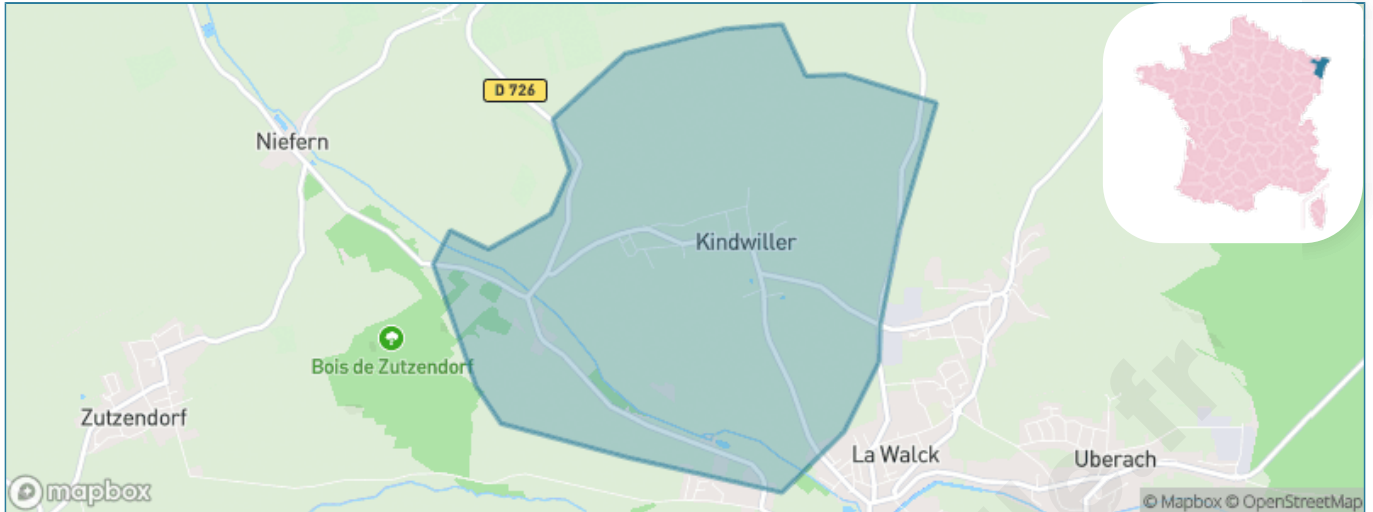

Situation géographique

i Informations clés

- **Région** : Grand Est
- **Département** : Bas-Rhin
- **Code postal** : 67350
- **Superficie** : 6 km²

Statistiques sur la population

Nombre d'habitants

653

Age moyen