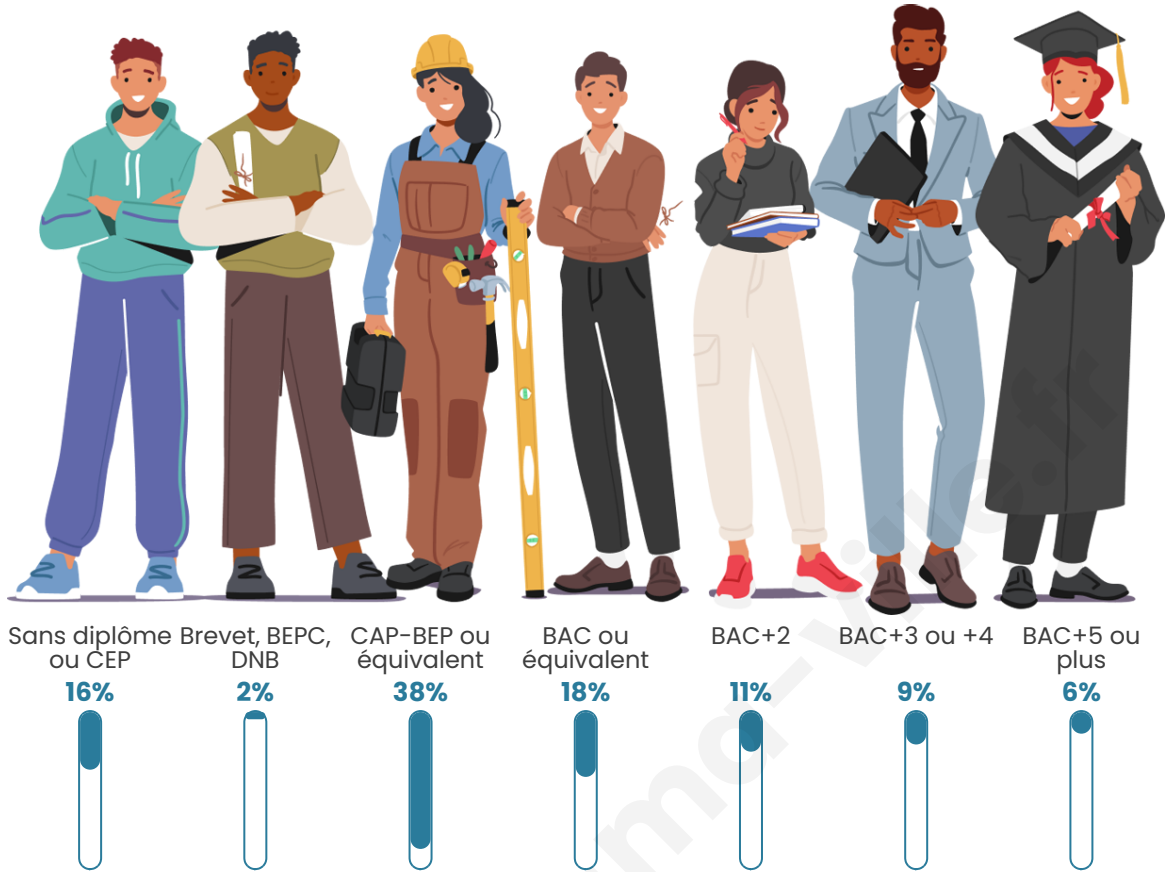

Tranche d'âge

Activité professionnelle

Niveau de diplôme

Composition des ménages

Profils électoraux

Premier tour

	Marine LE PEN	44.78 %
	Emmanuel MACRON	25.62 %
	Éric ZEMMOUR	7.21 %
	Jean-Luc MÉLENCHON	6.22 %
	Valérie PÉCRESSE	5.47 %
	Nicolas DUPONT-AIGNAN	4.48 %
	Jean LASSALLE	1.99 %
	Yannick JADOT	1.49 %
	Anne HIDALGO	1.24 %
	Fabien ROUSSEL	0.75 %
	Philippe POUTOU	0.75 %
	Nathalie ARTHAUD	0.00 %