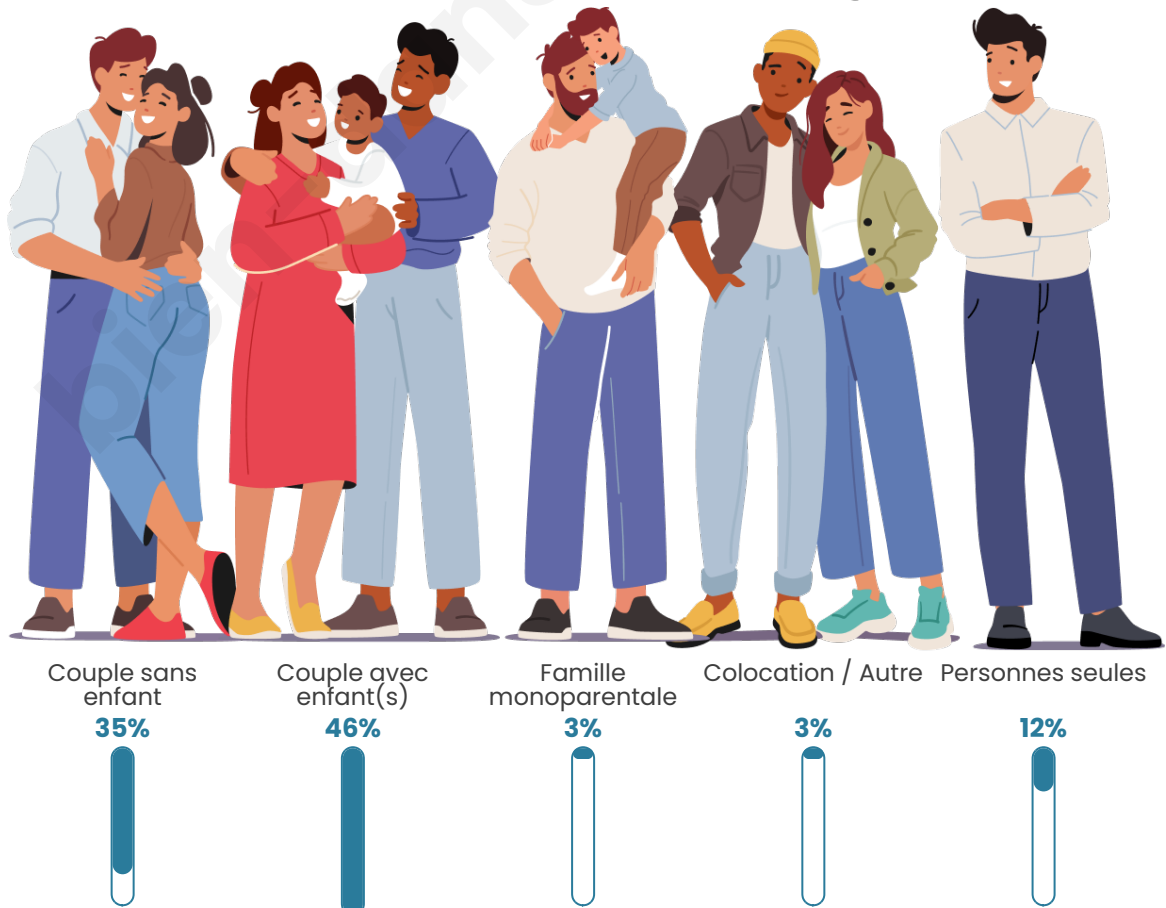

Tranche d'âge

Activité professionnelle

Niveau de diplôme

Composition des ménages

Profils électoraux

Premier tour

	Marine LE PEN	44.78 %
	Emmanuel MACRON	25.62 %
	Éric ZEMMOUR	7.21 %
	Jean-Luc MÉLENCHON	6.22 %
	Valérie PÉCRESSE	5.47 %
	Nicolas DUPONT-AIGNAN	4.48 %
	Jean LASSALLE	1.99 %
	Yannick JADOT	1.49 %
	Anne HIDALGO	1.24 %
	Fabien ROUSSEL	0.75 %
	Philippe POUTOU	0.75 %
	Nathalie ARTHAUD	0.00 %