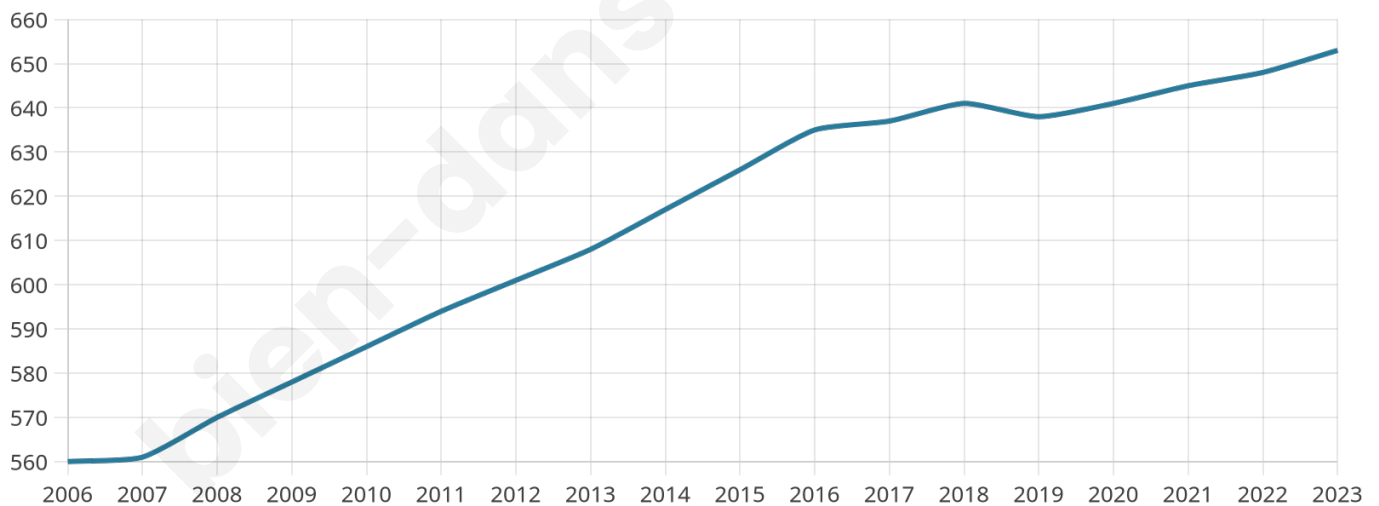

Situation géographique

i Informations clés

- **Région** : Grand Est
- **Département** : Bas-Rhin
- **Code postal** : 67350
- **Superficie** : 6 km²

Statistiques sur la population

Nombre d'habitants

653

Age moyen

42 ans

Pop active

49.6%

Taux chômage

5%

Pop densité

109 h/km²

Revenu moyen

26 120 €/an

Evolution du nombre d'habitants

Sources : Institut national de la statistique et des études économiques (insee) selon Les dernières parutions officielles de 2024 portant sur les années 2020, 2021 et 2022.