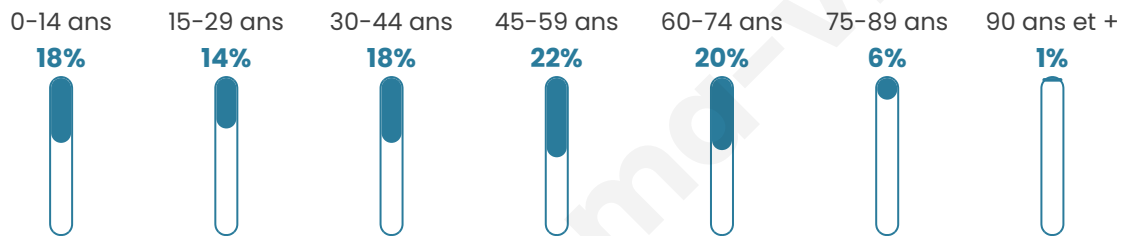

42 ans

Pop active

49.6%

Taux chômage

5%

Pop densité

109 h/km²

Revenu moyen

26 120 €/an

Evolution du nombre d'habitants

Sources : Institut national de la statistique et des études économiques (insee) selon Les dernières parutions officielles de 2024 portant sur les années 2020, 2021 et 2022.

Tranche d'âge

Activité professionnelle

Niveau de diplôme

Composition des ménages

Profils électoraux

Premier tour

	Marine LE PEN	44.78 %
	Emmanuel MACRON	25.62 %
	Éric ZEMMOUR	7.21 %
	Jean-Luc MÉLENCHON	6.22 %
	Valérie PÉCRESSE	5.47 %
	Nicolas DUPONT-AIGNAN	4.48 %
	Jean LASSALLE	1.99 %
	Yannick JADOT	1.49 %
	Anne HIDALGO	1.24 %
	Fabien ROUSSEL	0.75 %
	Philippe POUTOU	0.75 %
	Nathalie ARTHAUD	0.00 %