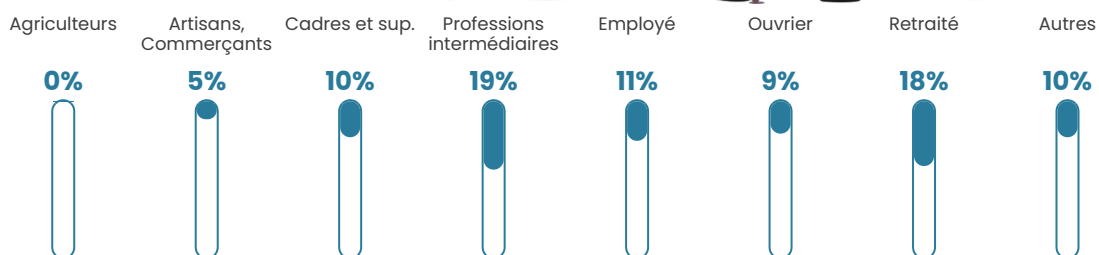

42 ans

Pop active

51%

Taux chômage

4.1%

Pop densité

435 h/km²

Revenu moyen

29 140 €/an

Evolution du nombre d'habitants

Sources : Institut national de la statistique et des études économiques (insee) selon Les dernières parutions officielles de 2024 portant sur les années 2020, 2021 et 2022.

Tranche d'âge

Activité professionnelle

Niveau de diplôme

Composition des ménages

Profils électoraux

Premier tour

	Emmanuel MACRON	38.17 %
	Marine LE PEN	25.49 %
	Jean-Luc MÉLENCHON	11.10 %
	Éric ZEMMOUR	6.92 %
	Yannick JADOT	4.92 %
	Valérie PÉCRESE	4.67 %
	Nicolas DUPONT- AIGNAN	2.97 %
	Jean LASSALLE	2.12 %
	Fabien ROUSSEL	1.33 %
	Anne HIDALGO	1.33 %
	Philippe POUTOU	0.61 %
	Nathalie ARTHAUD	0.36 %