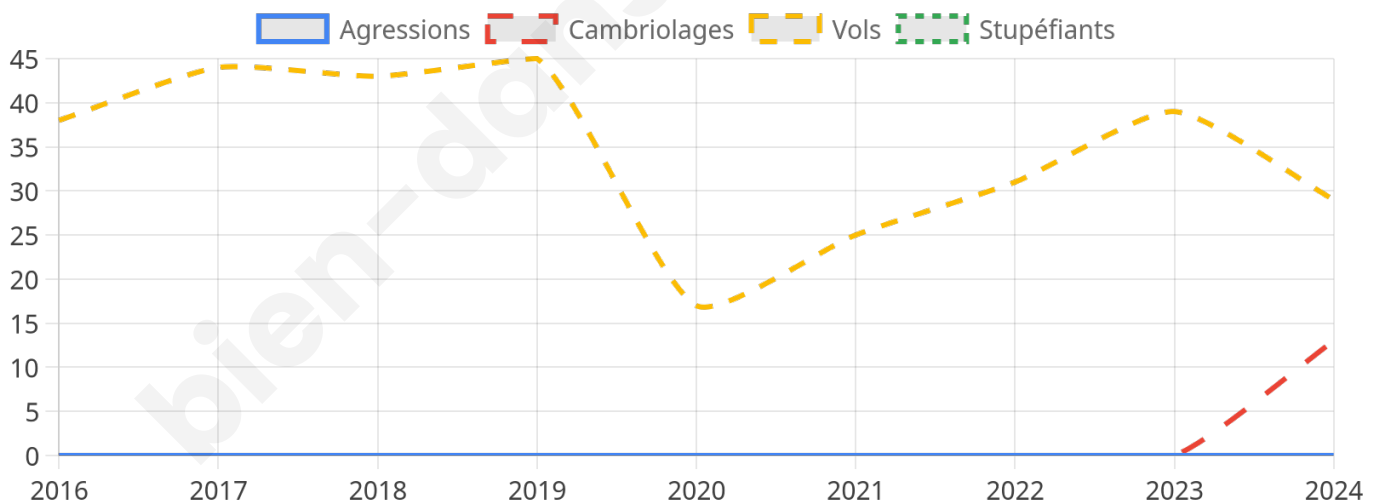

Second tour

	Emmanuel MACRON	61,77 %
	Marine LE PEN	38,23 %

2 137 inscrits

Participation : 79.04%

Votes blancs : 4.8%

Votes nuls : 0.89%

2 137 inscrits

Participation : 78.52%

Votes blancs : 1.43%

Votes nuls : 0.36%

Sécurité

Agressions physiques / sexuelles

0

Cambriolages

13

Vols / dégradations

29

Stupéfiants

0

Evolution du nombre d'infractions

Pour comparer

(en proportion du nombre d'habitants)

Sources : Bases statistiques communale, départementale et régionale de la délinquance enregistrée par la police et la gendarmerie nationales selon les dernières parutions officielles de 2025 portant sur l'année 2024 ([data.gouv](https://data.gouv.fr)).