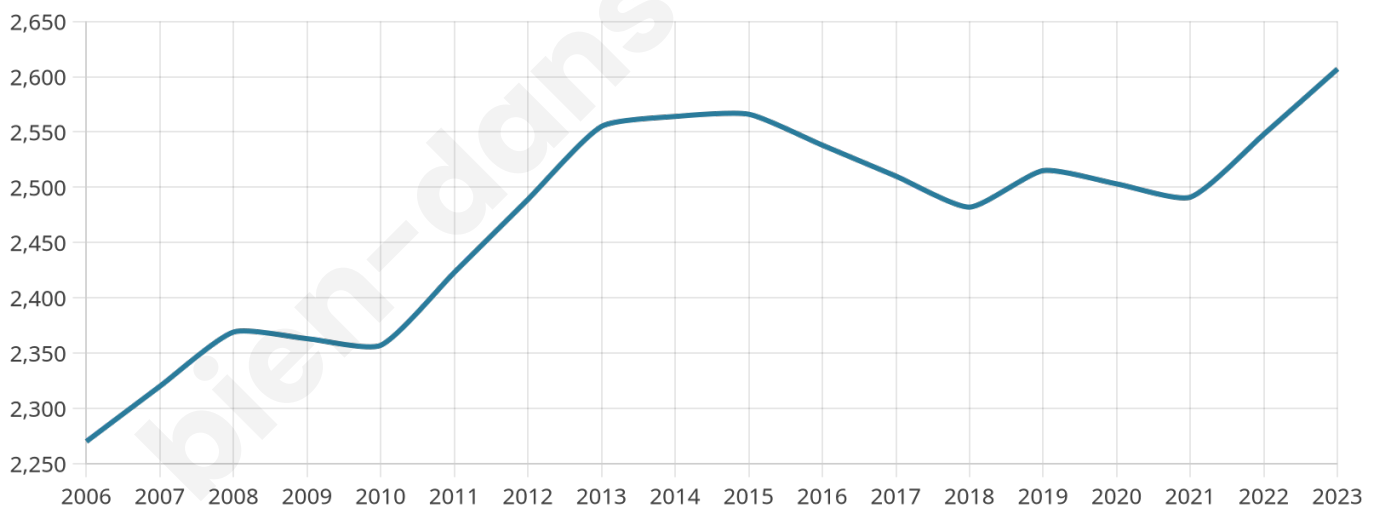

42 ans

Pop active

51%

Taux chômage

4.1%

Pop densité

435 h/km²

Revenu moyen

29 140 €/an

Evolution du nombre d'habitants

Sources : Institut national de la statistique et des études économiques (insee) selon Les dernières parutions officielles de 2024 portant sur les années 2020, 2021 et 2022.