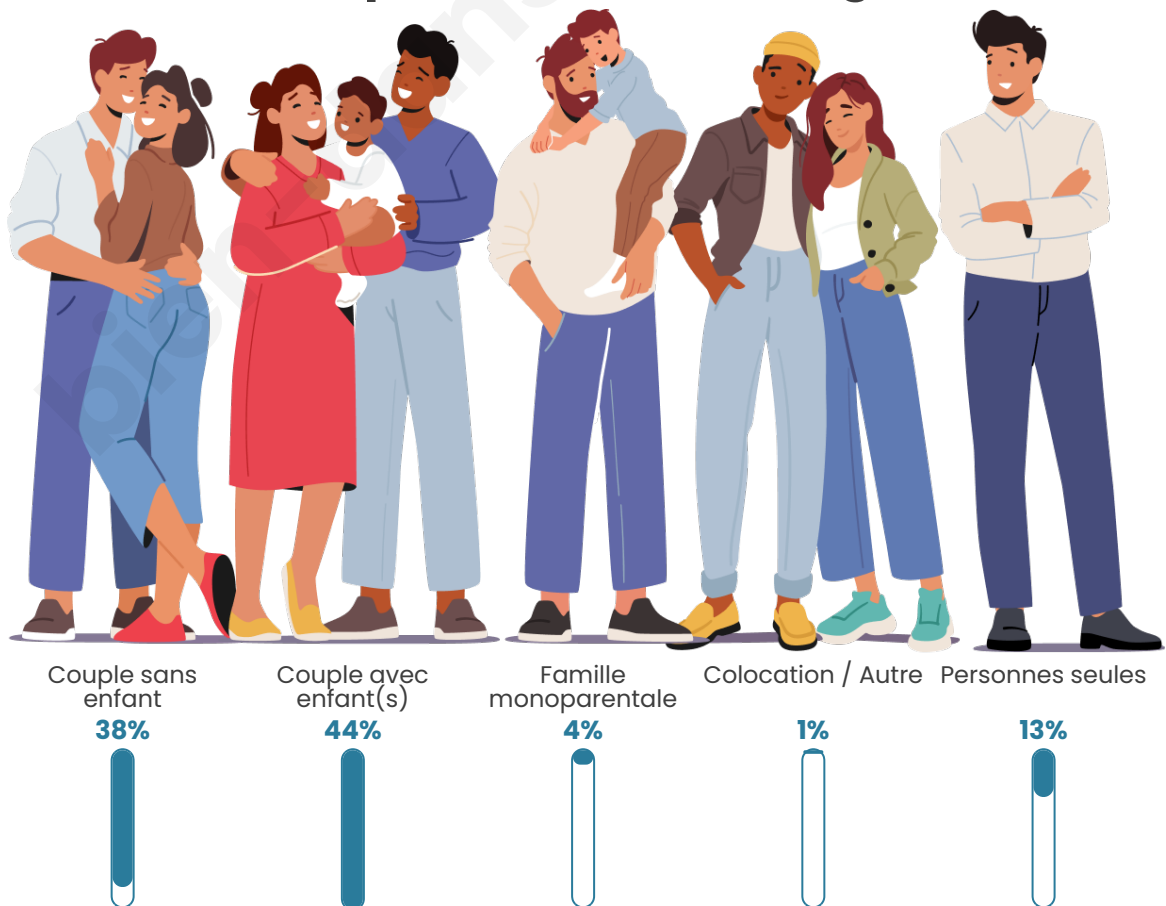

Tranche d'âge

Activité professionnelle

Niveau de diplôme

Composition des ménages

Profils électoraux

Premier tour

	Emmanuel MACRON	38.17 %
	Marine LE PEN	25.49 %
	Jean-Luc MÉLENCHON	11.10 %
	Éric ZEMMOUR	6.92 %
	Yannick JADOT	4.92 %
	Valérie PÉCRESE	4.67 %
	Nicolas DUPONT- AIGNAN	2.97 %
	Jean LASSALLE	2.12 %
	Fabien ROUSSEL	1.33 %
	Anne HIDALGO	1.33 %
	Philippe POUTOU	0.61 %
	Nathalie ARTHAUD	0.36 %