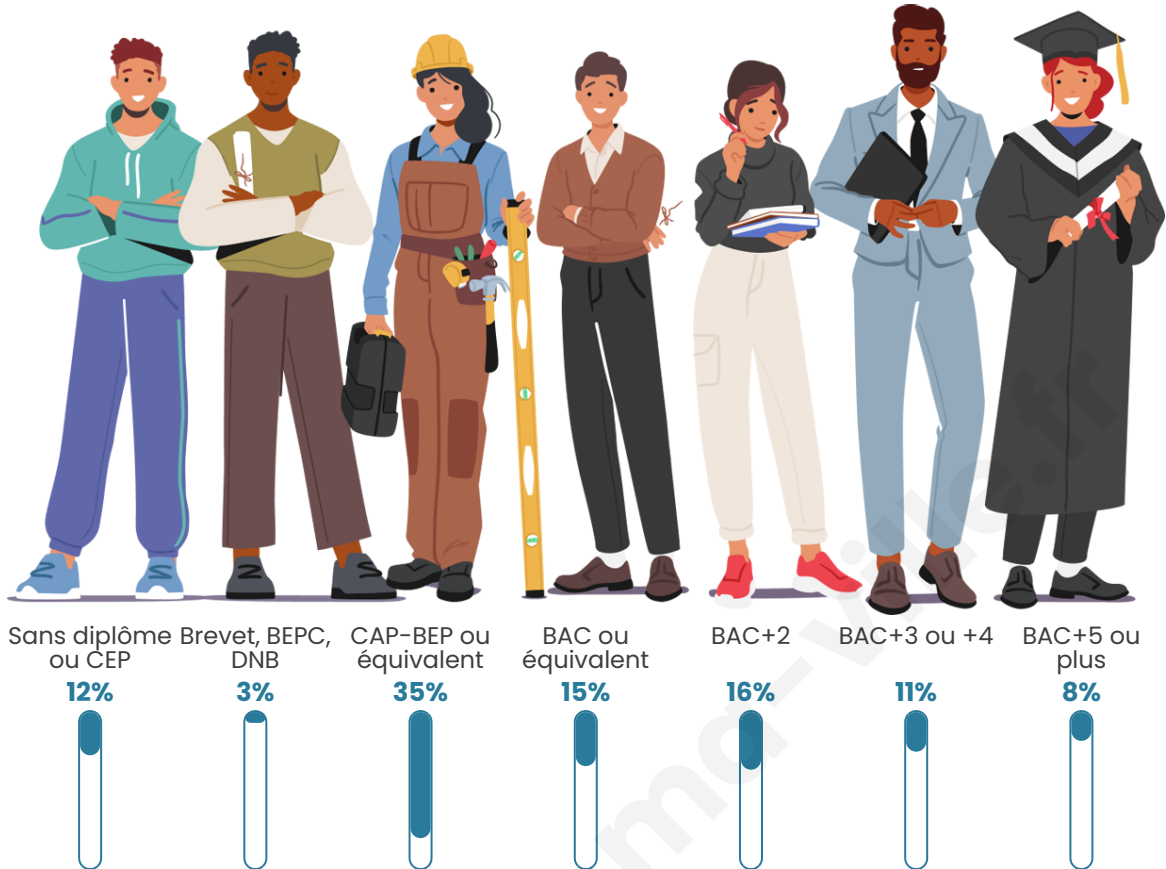

Tranche d'âge

Activité professionnelle

Niveau de diplôme

Composition des ménages

Profils électoraux

Premier tour

	Emmanuel MACRON	38.17 %
	Marine LE PEN	25.49 %
	Jean-Luc MÉLENCHON	11.10 %
	Éric ZEMMOUR	6.92 %
	Yannick JADOT	4.92 %
	Valérie PÉCRESE	4.67 %
	Nicolas DUPONT- AIGNAN	2.97 %
	Jean LASSALLE	2.12 %
	Fabien ROUSSEL	1.33 %
	Anne HIDALGO	1.33 %
	Philippe POUTOU	0.61 %
	Nathalie ARTHAUD	0.36 %