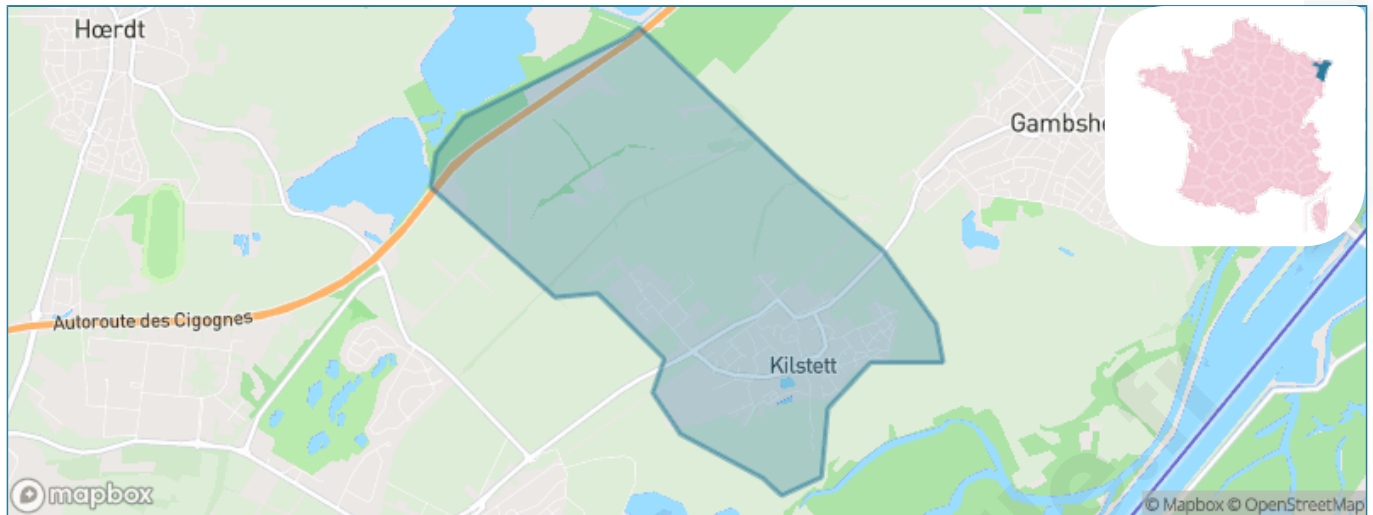

Version web

Ville de Kilstett

Présenté par

BIEN dans
ma **VILLE** 

Sommaire

Situation géographique	3
Statistiques sur la population	4
Evolution du nombre d'habitants	4
Tranche d'âge	5
0-14 ans	5
15-29 ans	5
30-44 ans	5
45-59 ans	5
60-74 ans	5
75-89 ans	5
90 ans et +	5
Activité professionnelle	5
Agriculteurs	5
Artisans, Commerçants	5
Cadres et sup.	5
Professions intermédiaires	5
Employé	5
Ouvrier	5
Retraité	5
Autres	5
Niveau de diplôme	6
Sans diplôme ou CEP	6
Brevet, BEPC, DNB	6
CAP-BEP ou équivalent	6
BAC ou équivalent	6
BAC+2	6
BAC+3 ou +4	6
BAC+5 ou plus	6
Composition des ménages	6
Couple sans enfant	6
Couple avec enfant(s)	6
Famille monoparentale	6
Colocation / Autre	6
Personnes seules	6
Profils électoraux	7
Premier tour	7
Sécurité	8
Evolution du nombre d'infractions	8
Pour comparer	9
Services à la population	10
Commerce	10
Éducation	10
Villes autour de Kilstett	11

Situation géographique

i Informations clés

- **Région** : Grand Est
- **Département** : Bas-Rhin
- **Code postal** : 67840
- **Superficie** : 6 km²

Statistiques sur la population

Nombre d'habitants

2 607

Age moyen