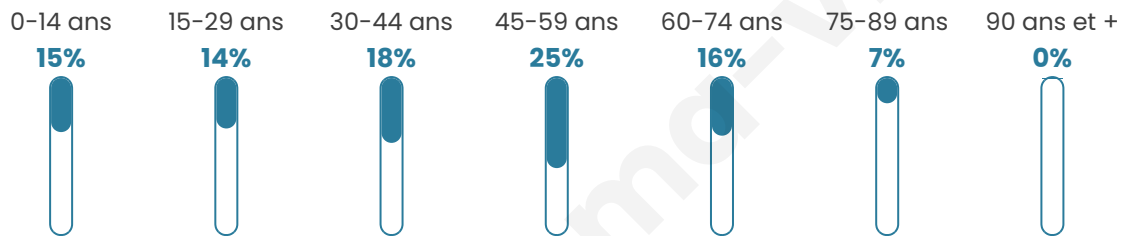

42 ans

Pop active

51%

Taux chômage

4.1%

Pop densité

435 h/km²

Revenu moyen

Tranche d'âge

Activité professionnelle

Niveau de diplôme

Composition des ménages

Profils électoraux

Premier tour

	Emmanuel MACRON	38.17 %
	Marine LE PEN	25.49 %
	Jean-Luc MÉLENCHON	11.10 %
	Éric ZEMMOUR	6.92 %
	Yannick JADOT	4.92 %
	Valérie PÉCRESE	4.67 %
	Nicolas DUPONT- AIGNAN	2.97 %
	Jean LASSALLE	2.12 %
	Fabien ROUSSEL	1.33 %
	Anne HIDALGO	1.33 %
	Philippe POUTOU	0.61 %
	Nathalie ARTHAUD	0.36 %