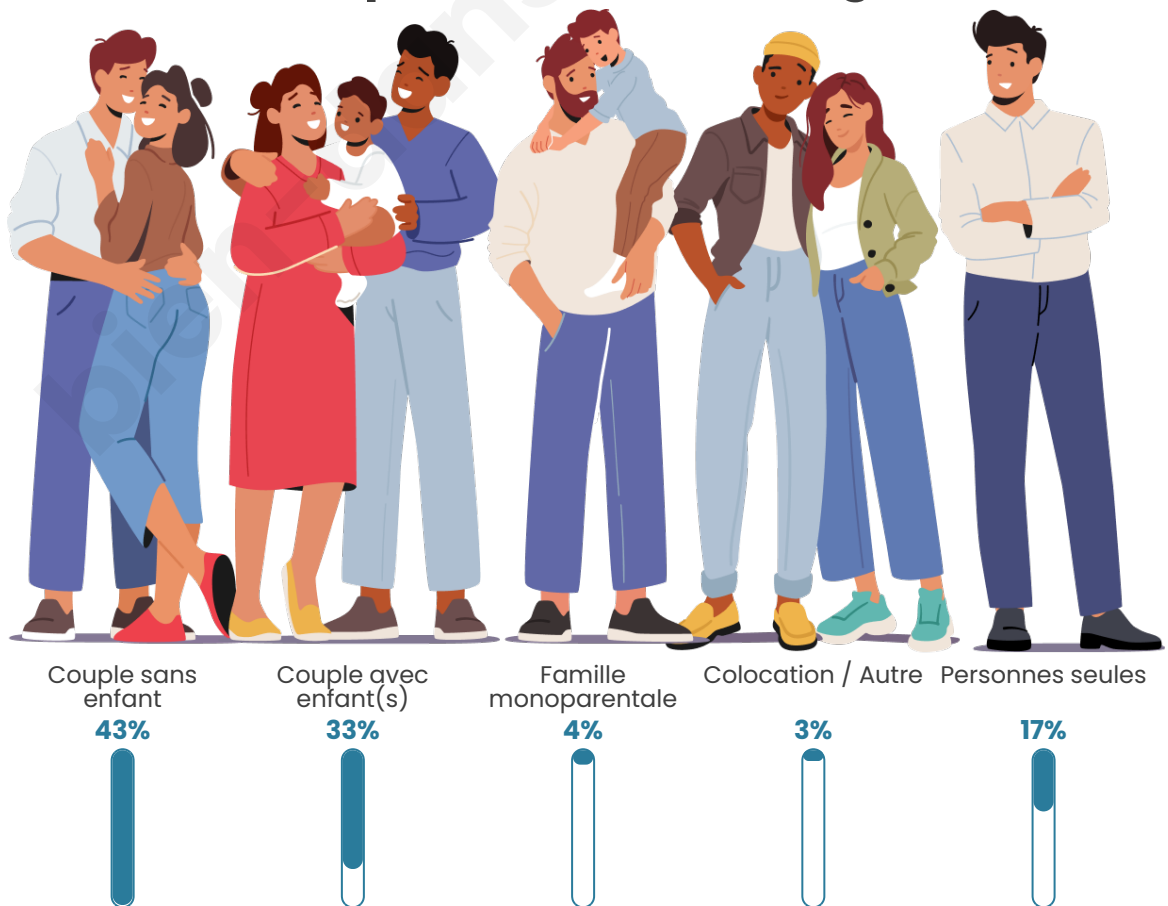

Tranche d'âge

Activité professionnelle

Niveau de diplôme

Composition des ménages

Profils électoraux

Premier tour

	Marine LE PEN	37.83 %
	Emmanuel MACRON	22.32 %
	Jean-Luc MÉLENCHON	13.50 %
	Éric ZEMMOUR	6.03 %
	Valérie PÉCRESE	5.58 %
	Jean LASSALLE	4.13 %
	Yannick JADOT	3.46 %
	Nicolas DUPONT-AIGNAN	2.57 %
	Fabien ROUSSEL	1.34 %
	Philippe POUTOU	1.34 %
	Nathalie ARTHAUD	1.00 %
	Anne HIDALGO	0.89 %