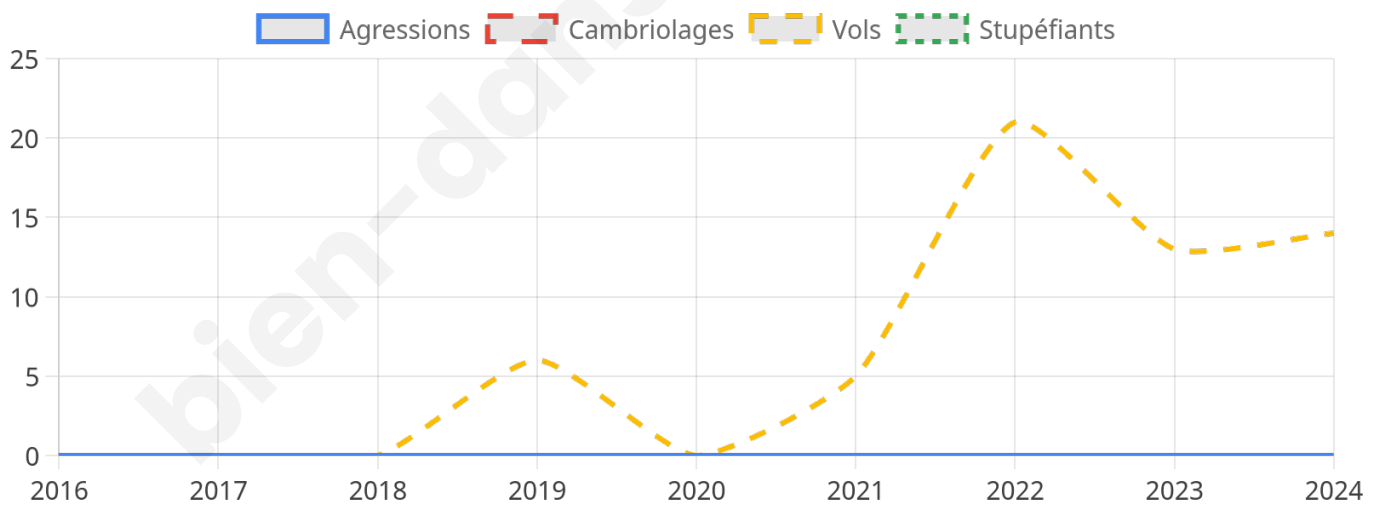

1 211 inscrits

Participation : 75.81%

Votes blancs : 0.11%

Votes nuls : 2.29%

Second tour

	Emmanuel MACRON	42,96 %
	Marine LE PEN	57,04 %

1 210 inscrits

Participation : 77.36%

Votes blancs : 4.59%

Votes nuls : 2.14%

Sécurité

Agressions physiques / sexuelles

0

Cambriolages

0

Vols / dégradations

14

Stupéfiants

0

Evolution du nombre d'infractions

Pour comparer

(en proportion du nombre d'habitants)

Sources : Bases statistiques communale, départementale et régionale de la délinquance enregistrée par la police et la gendarmerie nationales selon les dernières parutions officielles de 2025 portant sur l'année 2024 ([data.gouv](https://data.gouv.fr)).