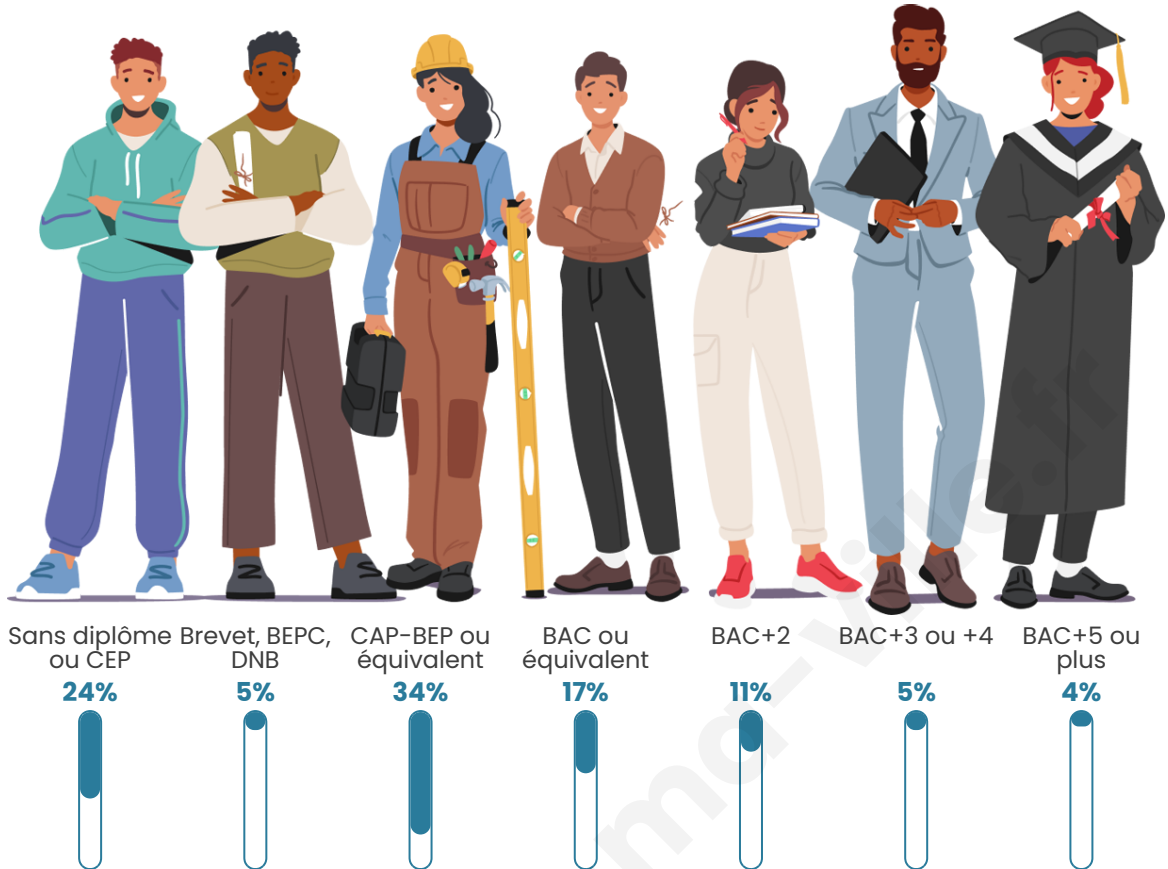

44 ans

Pop active

48.5%

Taux chômage

7.1%

Pop densité

83 h/km²

Revenu moyen

Tranche d'âge

Activité professionnelle

Niveau de diplôme

Composition des ménages

Profils électoraux

Premier tour

	Marine LE PEN	37.83 %
	Emmanuel MACRON	22.32 %
	Jean-Luc MÉLENCHON	13.50 %
	Éric ZEMMOUR	6.03 %
	Valérie PÉCRESE	5.58 %
	Jean LASSALLE	4.13 %
	Yannick JADOT	3.46 %
	Nicolas DUPONT-AIGNAN	2.57 %
	Fabien ROUSSEL	1.34 %
	Philippe POUTOU	1.34 %
	Nathalie ARTHAUD	1.00 %
	Anne HIDALGO	0.89 %