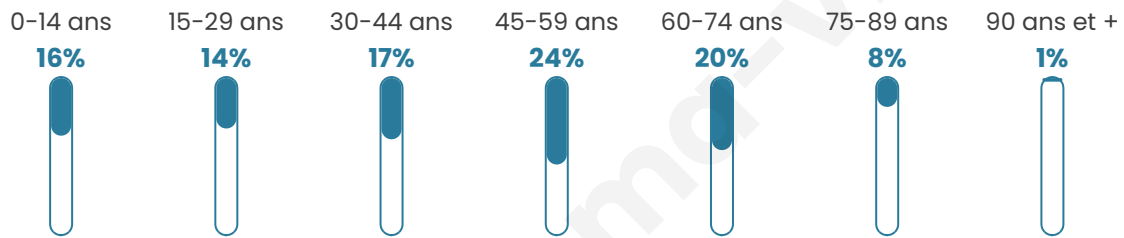

44 ans

Pop active

48.5%

Taux chômage

7.1%

Pop densité

83 h/km²

Revenu moyen

Tranche d'âge

Activité professionnelle

Niveau de diplôme

Composition des ménages

Profils électoraux

Premier tour

	Marine LE PEN	37.83 %
	Emmanuel MACRON	22.32 %
	Jean-Luc MÉLENCHON	13.50 %
	Éric ZEMMOUR	6.03 %
	Valérie PÉCRESE	5.58 %
	Jean LASSALLE	4.13 %
	Yannick JADOT	3.46 %
	Nicolas DUPONT-AIGNAN	2.57 %
	Fabien ROUSSEL	1.34 %
	Philippe POUTOU	1.34 %
	Nathalie ARTHAUD	1.00 %
	Anne HIDALGO	0.89 %