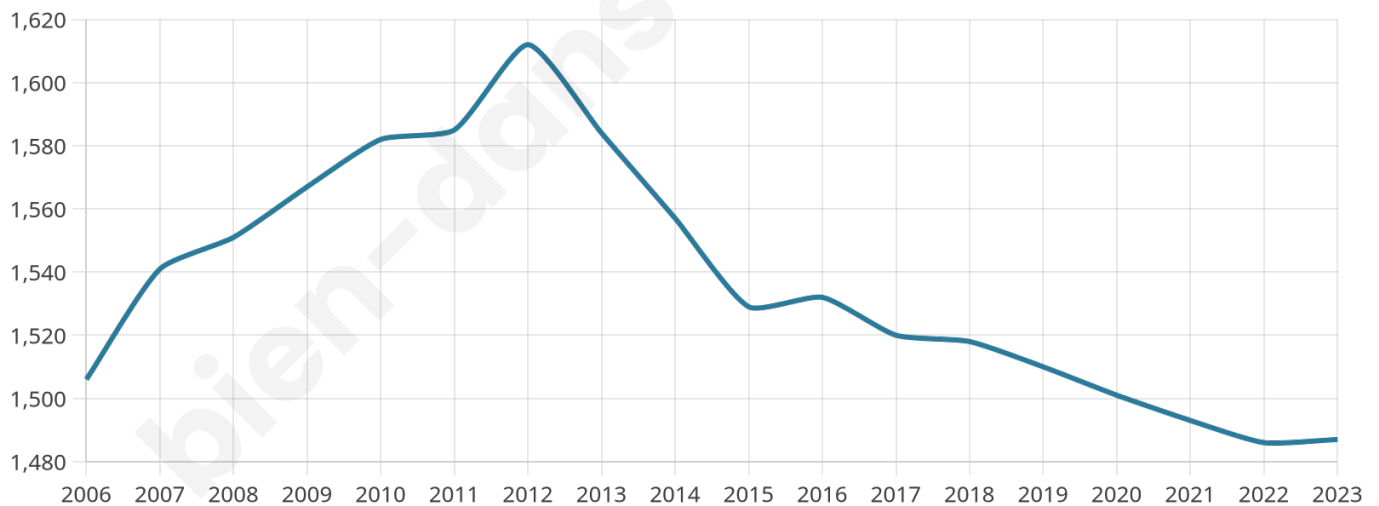

Situation géographique

i Informations clés

- **Région** : Grand Est
- **Département** : Bas-Rhin
- **Code postal** : 67260
- **Superficie** : 18 km²

Statistiques sur la population

Nombre d'habitants

1 487

Age moyen

44 ans

Pop active

48.5%

Taux chômage

7.1%

Pop densité

83 h/km²

Revenu moyen

22 650 €/an

Evolution du nombre d'habitants

Sources : Institut national de la statistique et des études économiques (insee) selon Les dernières parutions officielles de 2024 portant sur les années 2020, 2021 et 2022.